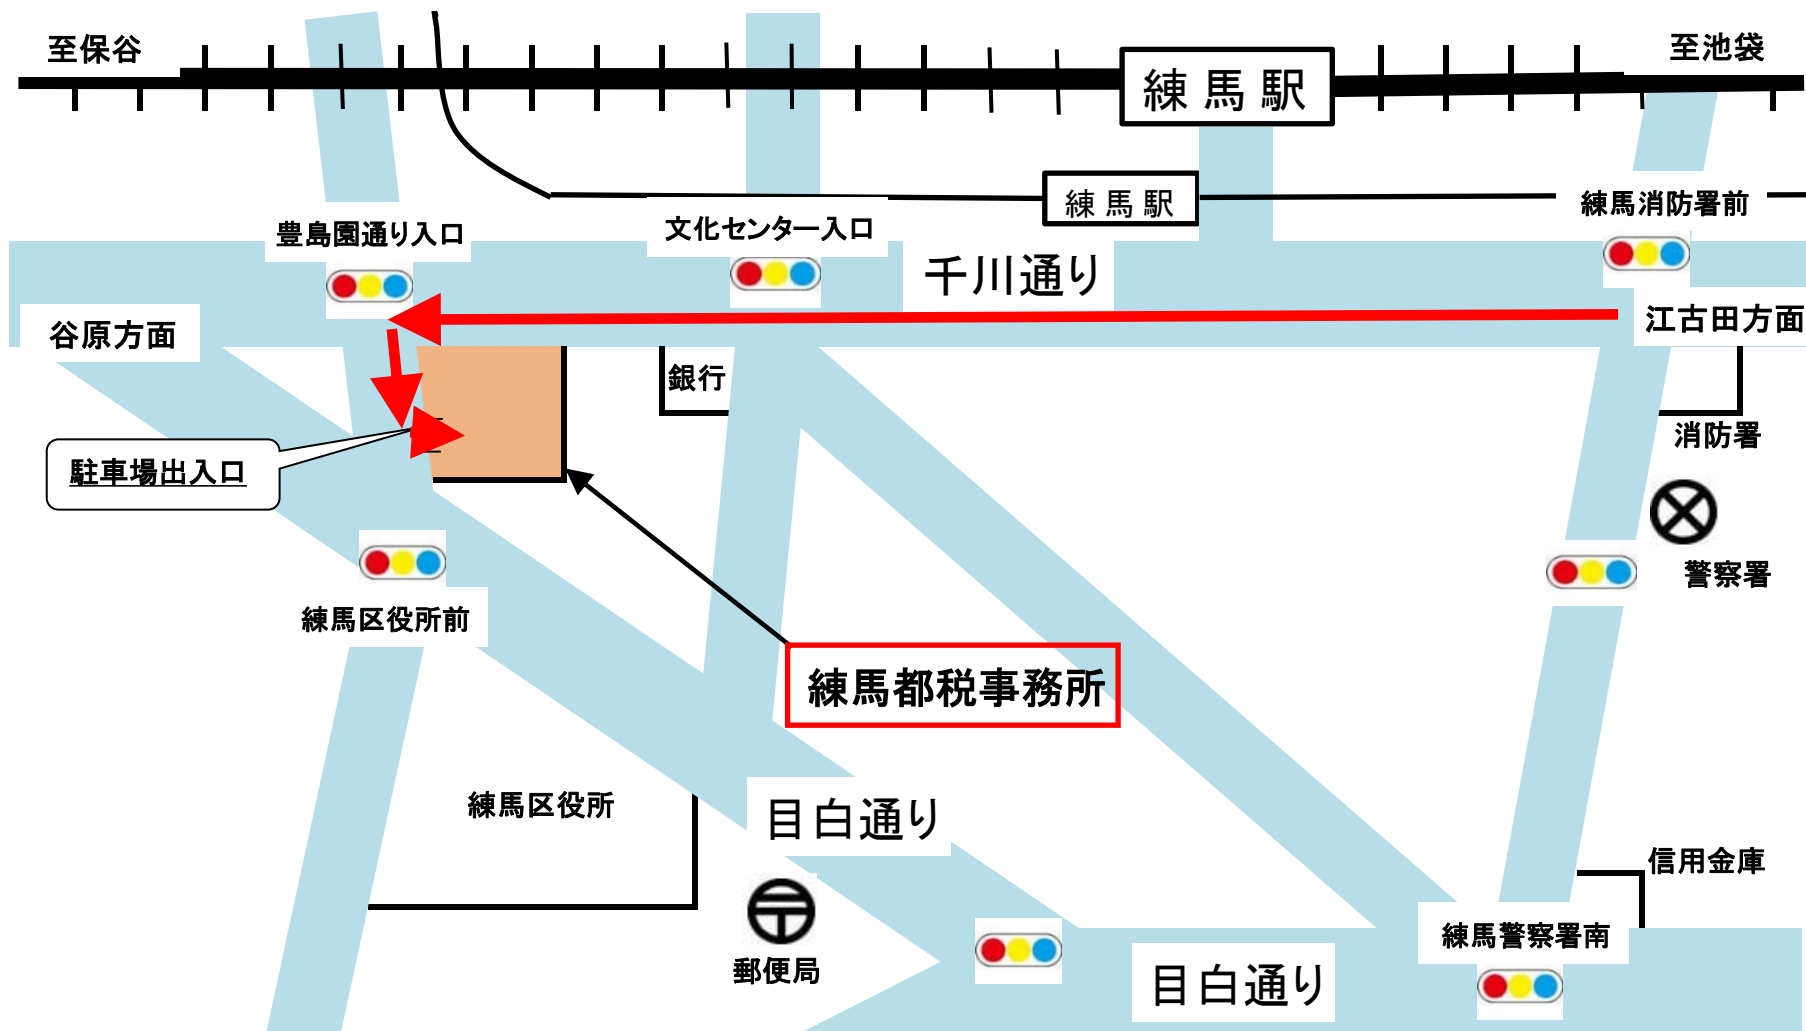

① 目白通りを谷原方面から来る場合

「練馬区役所前」交差点を越え、紳士服店前を左折し、マロニエ通りに入ります。「文化センター入口」交差点を左折して千川通りに入り、一つ目の信号「豊島園通り入口」交差点を左折すれば、すぐ左側に駐車場入口があります。(駐車場の高さ制限は2.3mです。)

②千川通りを江古田方面から来る場合  
 練馬駅前を越えて「豊島園通り入口」交差点を左折すれば、すぐ左側に駐車場入口があります。  
 (駐車場の高さ制限は2.3mです。)

③環七通りから来る場合 または 目白通りを環七方面から来る場合  
 環七通りからは、豊玉陸橋を側道から曲がって目白通りに入ります。「練馬警察署南」交差点を右折し、突き当たりの「練馬消防署前」交差点を左折して千川通りに入り、練馬駅前を越えて「豊島園通り入口」交差点を左折すれば、すぐ左側に駐車場入口があります。(駐車場の高さ制限は2.3mです。)