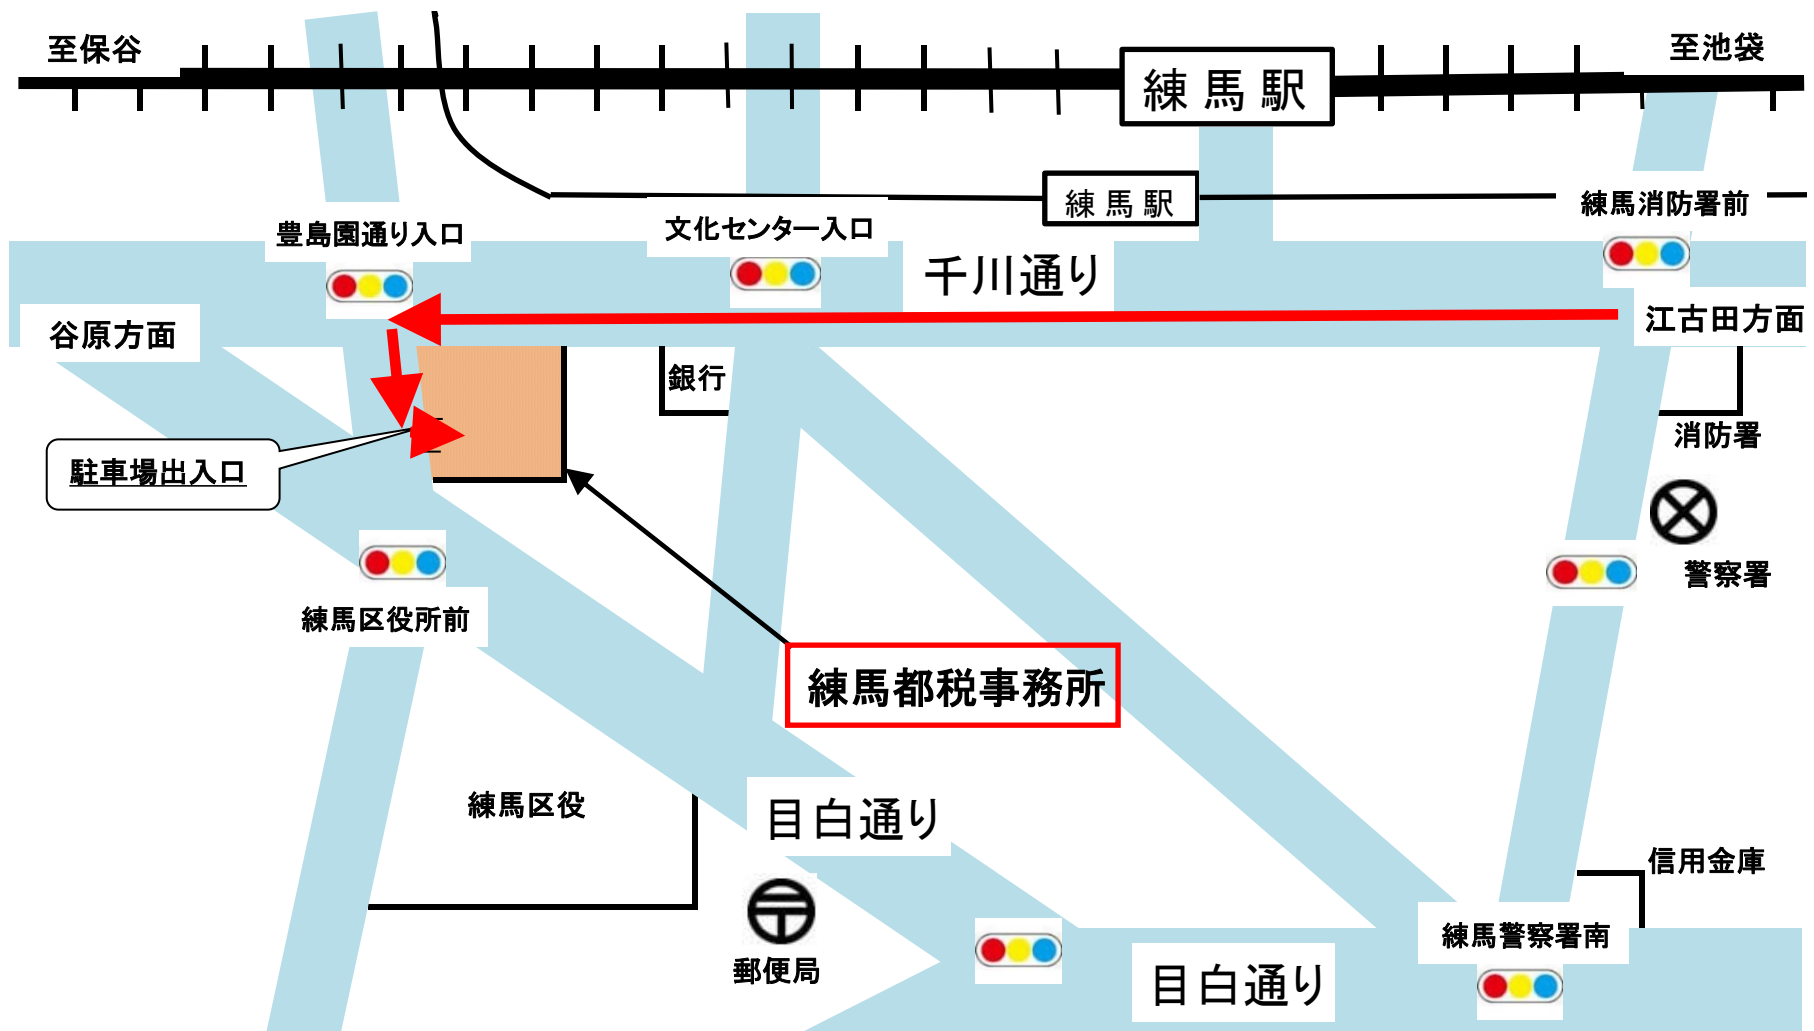

①目白通りを谷原方面から来る場合

「練馬区役所前」交差点を越え、紳士服店前を左折し、マロニエ通りに入ります。「文化センター入口」交差点を左折して千川通りに入り、一つ目の信号「豊島園通り入口」交差点を左折すれば、すぐ左側に駐車場入口があります。(駐車場の高さ制限は2.3mです。)

②千川通りを江古田方面から来る場合
 練馬駅前を越えて「豊島園通り入口」交差点を左折すれば、すぐ左側に駐車場入口があります。
 (駐車場の高さ制限は2.3mです。)

③環七通りから来る場合 または 目白通りを環七方面から来る場合
 環七通りからは、豊玉陸橋を側道から曲がって目白通りに入ります。「練馬警察署南」交差点を右折し、突き当たりの「練馬消防署前」交差点を左折して千川通りに入り、練馬駅前を越えて「豊島園通り入口」交差点を左折すれば、すぐ左側に駐車場入口があります。(駐車場の高さ制限は2.3mです。)