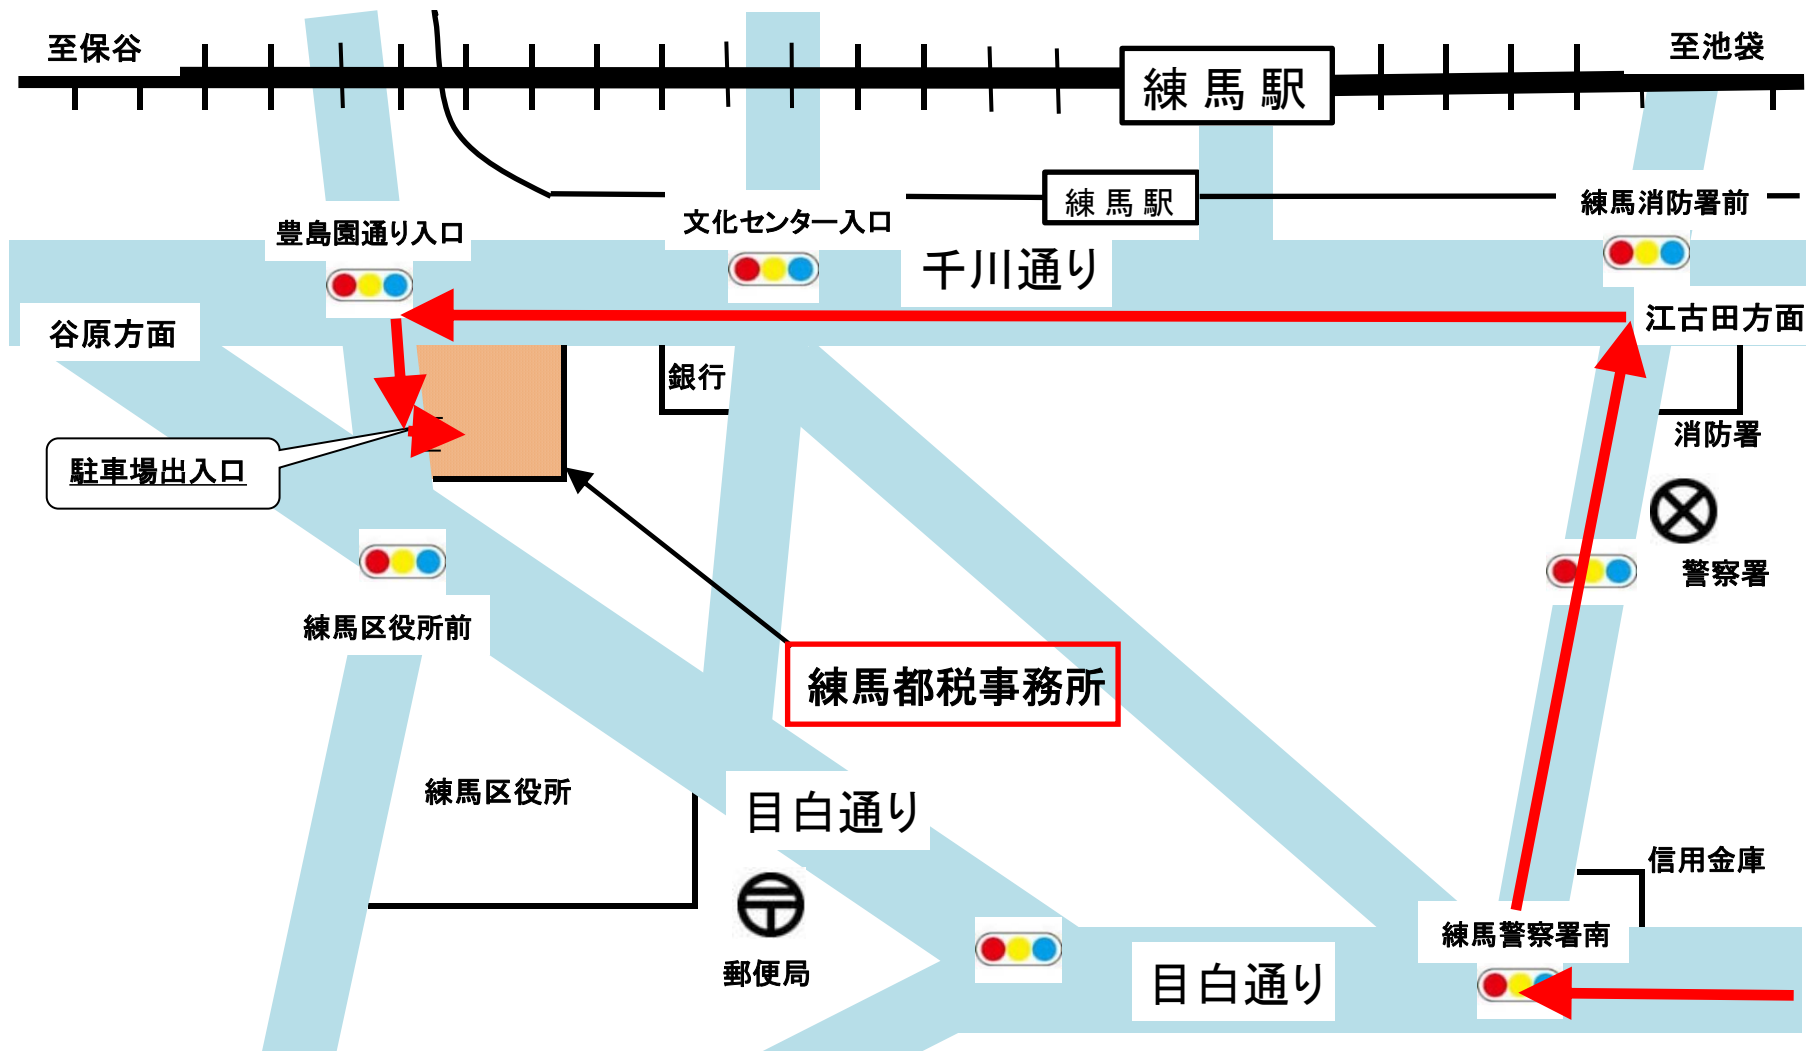

① 目白通りを谷原方面から来る場合

「練馬区役所前」交差点を越え、紳士服店前を左折し、マロニエ通りに入ります。「文化センター入口」交差点を左折して千川通りに入り、一つ目の信号「豊島園通り入口」交差点を左折すれば、すぐ左側に駐車場入口があります。(駐車場の高さ制限は2.3mです。)

②千川通りを江古田方面から来る場合  
 練馬駅前を越えて「豊島園通り入口」交差点を左折すれば、すぐ左側に駐車場入口があります。  
 (駐車場の高さ制限は2.3mです。)

③環七通りから来る場合 または 目白通りを環七方面から来る場合  
 環七通りからは、豊玉陸橋を側道から曲がって目白通りに入ります。「練馬警察署南」交差点を右折し、突き当たりの「練馬消防署前」交差点を左折して千川通りに入り、練馬駅前を越えて「豊島園通り入口」交差点を左折すれば、すぐ左側に駐車場入口があります。(駐車場の高さ制限は2.3mです。)