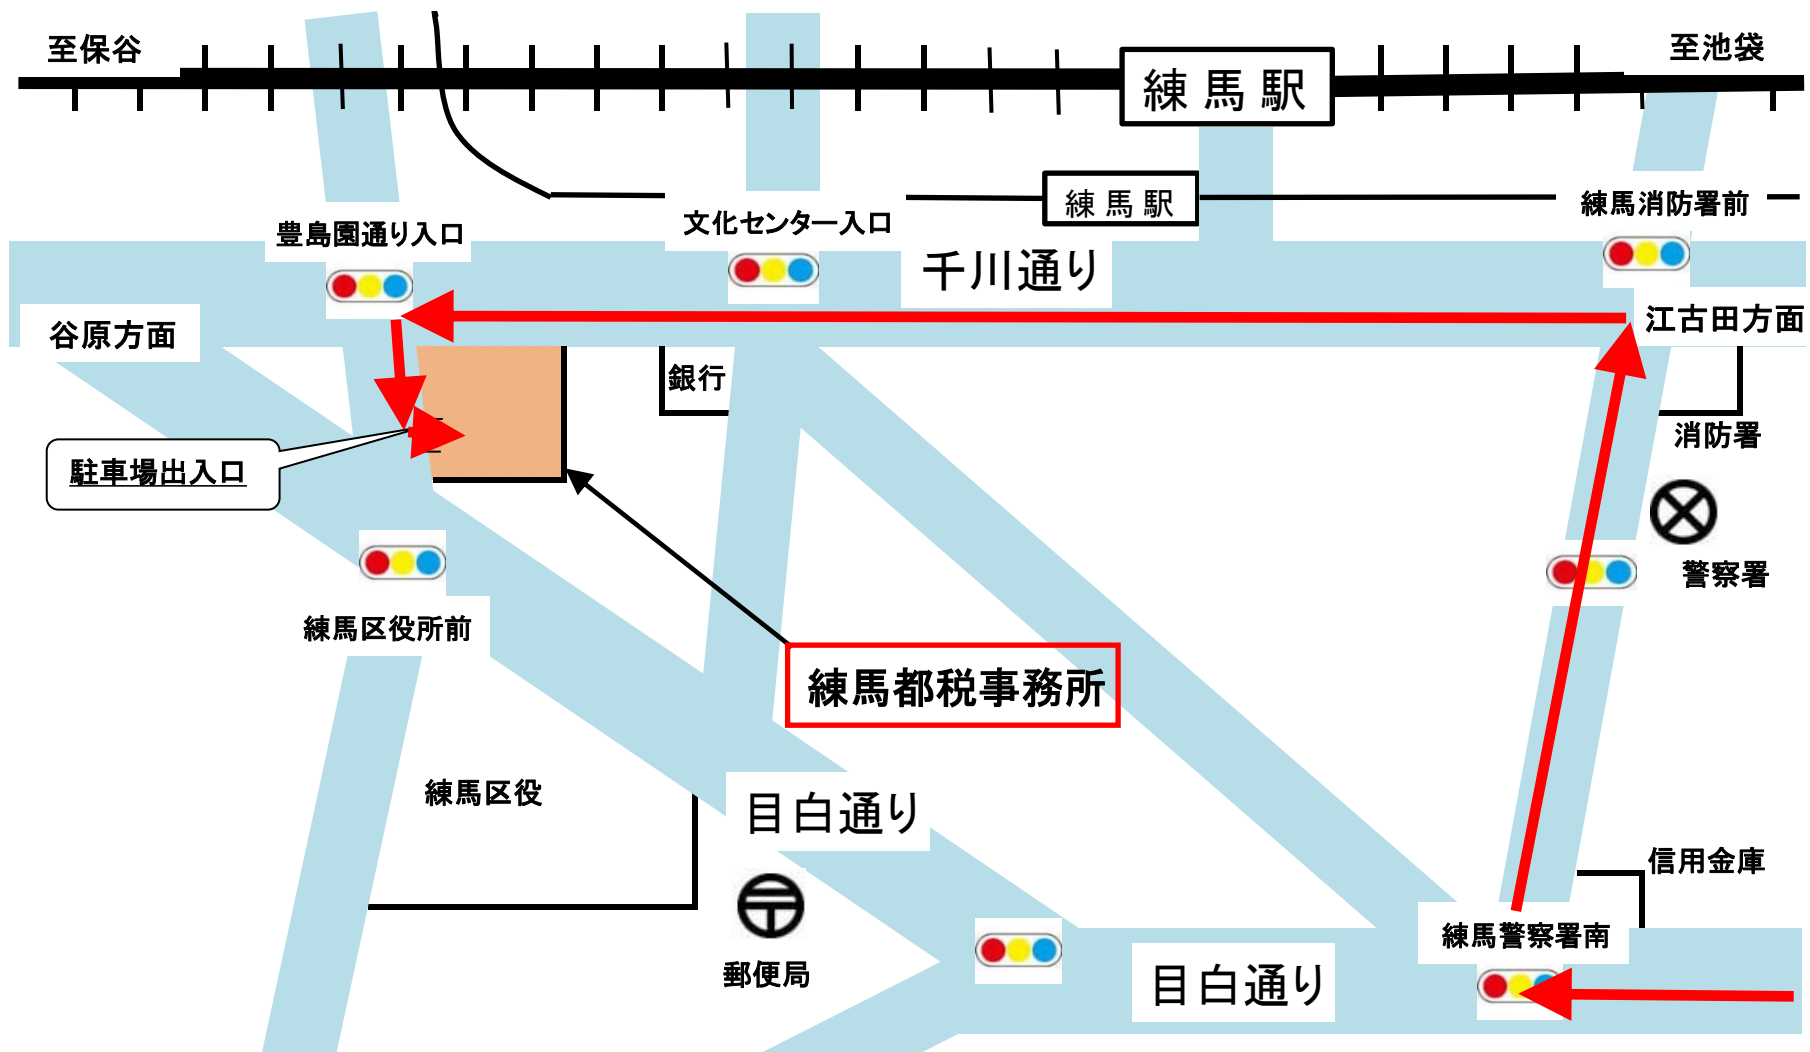

①目白通りを谷原方面から来る場合

「練馬区役所前」交差点を越え、紳士服店前を左折し、マロニエ通りに入ります。「文化センター入口」交差点を左折して千川通りに入り、一つ目の信号「豊島園通り入口」交差点を左折すれば、すぐ左側に駐車場入口があります。(駐車場の高さ制限は2.3mです。)

②千川通りを江古田方面から来る場合
 練馬駅前を越えて「豊島園通り入口」交差点を左折すれば、すぐ左側に駐車場入口があります。
 (駐車場の高さ制限は2.3mです。)

③環七通りから来る場合 または 目白通りを環七方面から来る場合
 環七通りからは、豊玉陸橋を側道から曲がって目白通りに入ります。「練馬警察署南」交差点を右折し、突き当たりの「練馬消防署前」交差点を左折して千川通りに入り、練馬駅前を越えて「豊島園通り入口」交差点を左折すれば、すぐ左側に駐車場入口があります。(駐車場の高さ制限は2.3mです。)