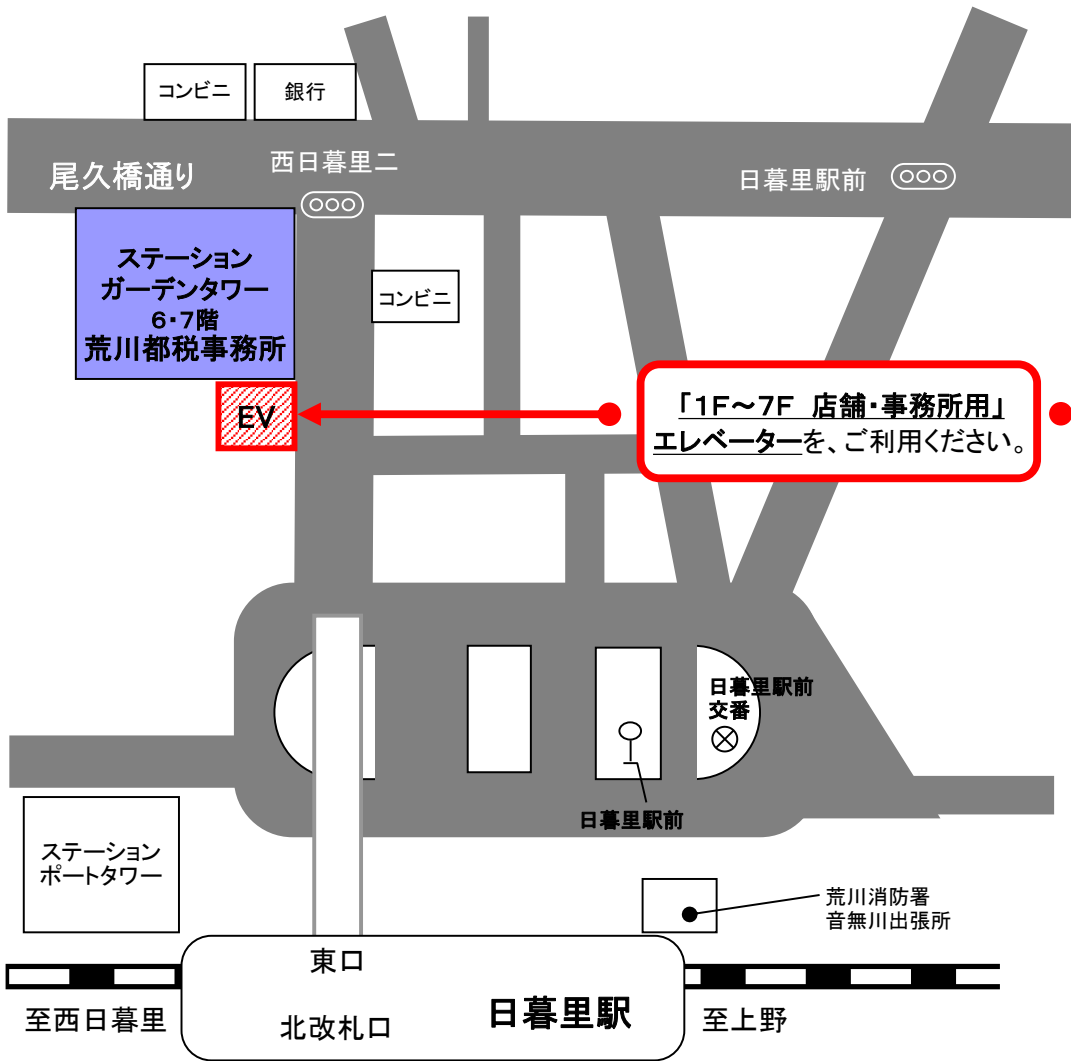

荒川都税事務所 周辺のご案内

「1F~7F 店舗・事務所用」
エレベーターを、ご利用ください。