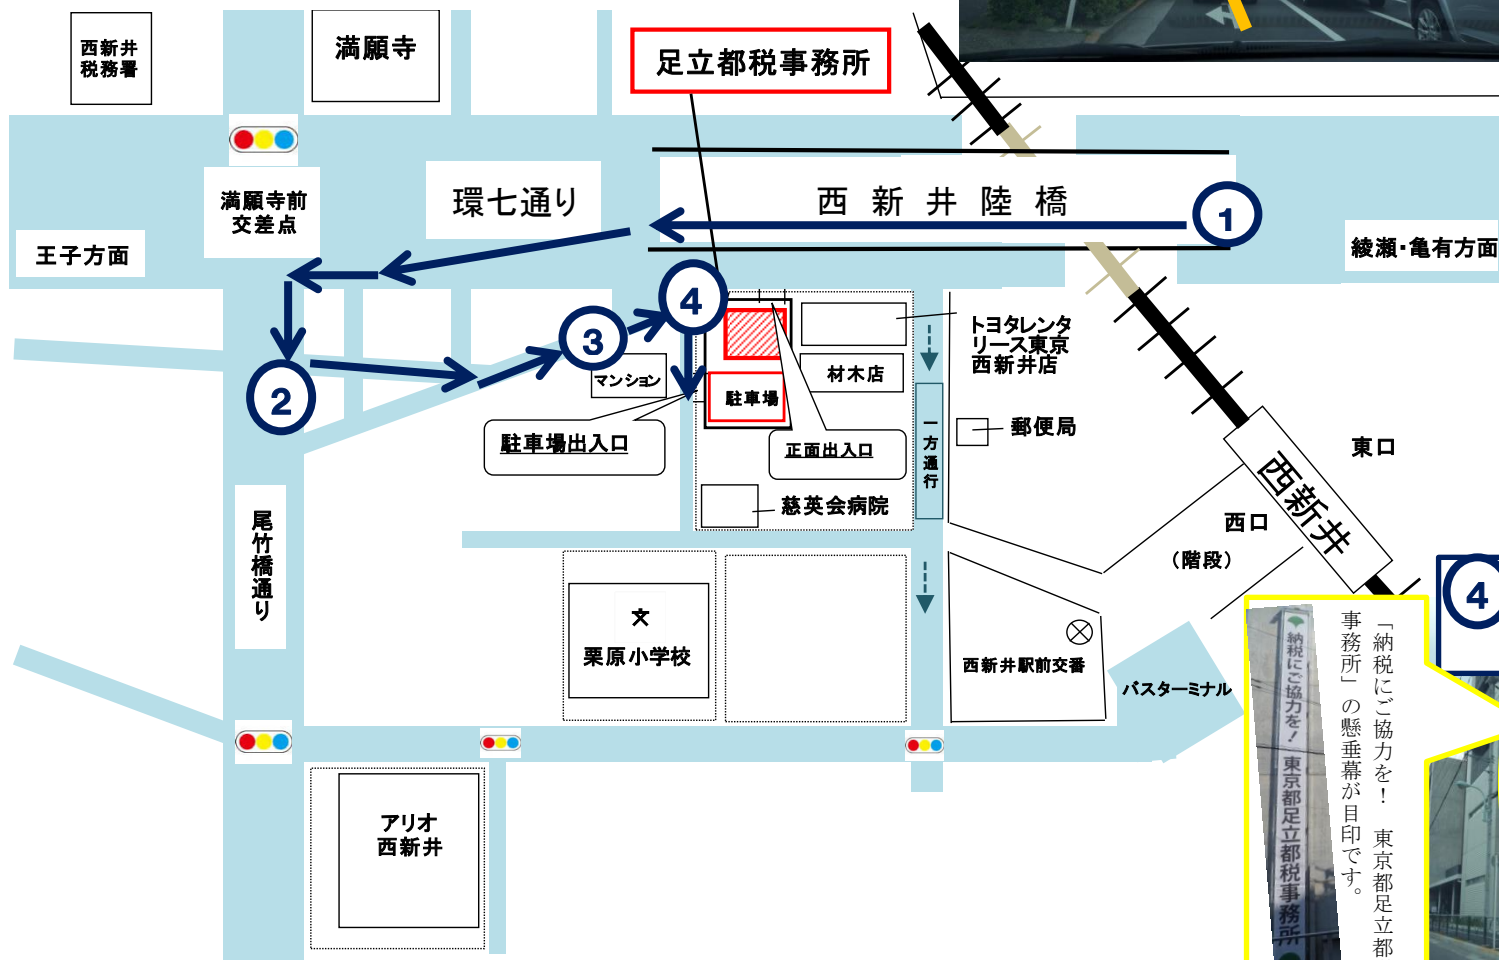

綾瀬・亀有方面からお車でお越しの場合

東京都足立都税事務所

【住所】 足立区西新井栄町2-8-15

【電話】 03(5888)6211(代)

- 足立都税事務所は、西新井警察署の跡地にあります。
- 駐車場は、環七通りから直接入ることができませんので、ご注意ください。

① (環七通り) 西新井陸橋を渡り、「満願寺前交差点」信号を左折します。

② 「尾竹橋通り」を約10m進み、左折します。その後、直進します。

③ 「一時停止」を超え、右前に進みます。

④ 「マンション」と「足立都税の建物」の間を右折すると、左側に駐車場があります。

「納税にご協力を！ 東京都足立都税事務所」の懸垂幕が目印です。

王子方面からお車でお越しの場合

東京都足立都税事務所

【住所】 足立区西新井栄町2-8-15

【電話】 03(5888)6211(代)

- 足立都税事務所は、西新井警察署の跡地にあります。
- 駐車場は、環七通りから直接入ることができませんので、ご注意ください。

1 (環七通り) 満願寺前交差点を直進し、西新井陸橋を渡らずに左側の側道に入ります。

2 西新井陸橋の下を通り、来た道を右回りでUターンするように進みます。

3 足立都税の建物を越えてすぐに左折すると、左側に駐車場があります。