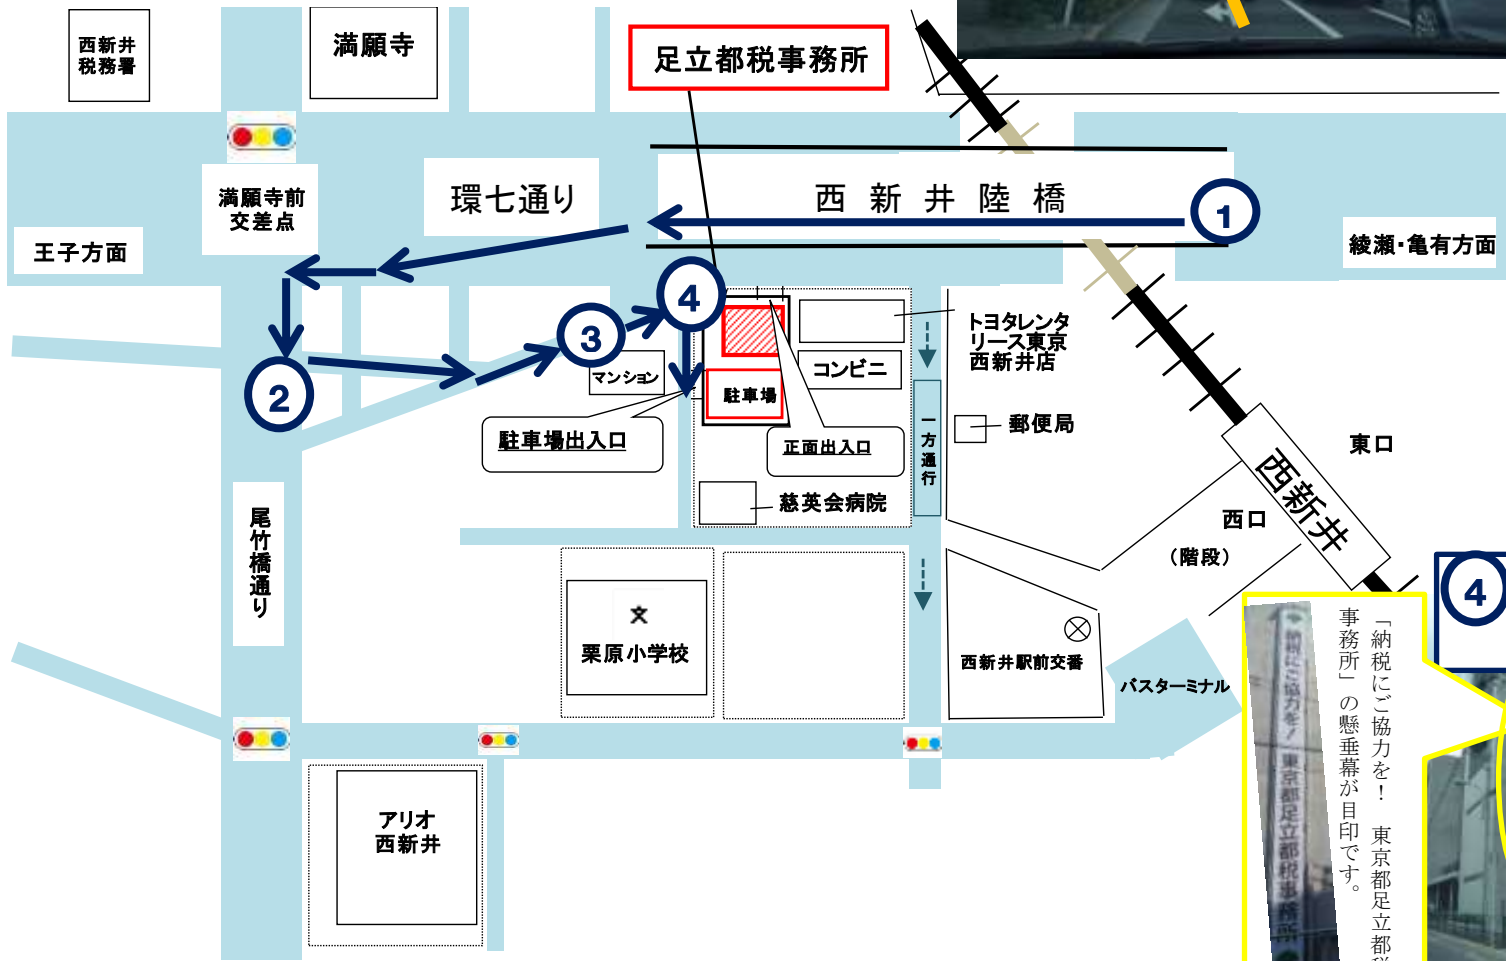

綾瀬・亀有方面からお車でお越しの場合

東京都足立都税事務所 【住所】 足立区西新井栄町2-8-15
 【電話】 03(5888)6211(代)

- 足立都税事務所は、西新井警察署の跡地にあります。
- 駐車場は、環七通りから直接入ることができませんので、ご注意ください。

「納税にご協力を! 東京都足立都税事務所」の懸垂幕が目印です。

王子方面からお車でお越しの場合

東京都足立都税事務所 【住所】 足立区西新井栄町2-8-15
 【電話】 03(5888)6211(代)

○足立都税事務所は、西新井警察署の跡地にあります。
 ○駐車場は、環七通りから直接入ることができません
 ので、ご注意ください。

1 (環七通り) 満願寺前交差点を直進し、西新井陸橋を渡らずに左側の側道に入ります。

2 西新井陸橋の下を通り、来た道を右回りでUターンするように進みます。

3 足立都税の建物を越えてすぐに左折すると、左側に駐車場があります。