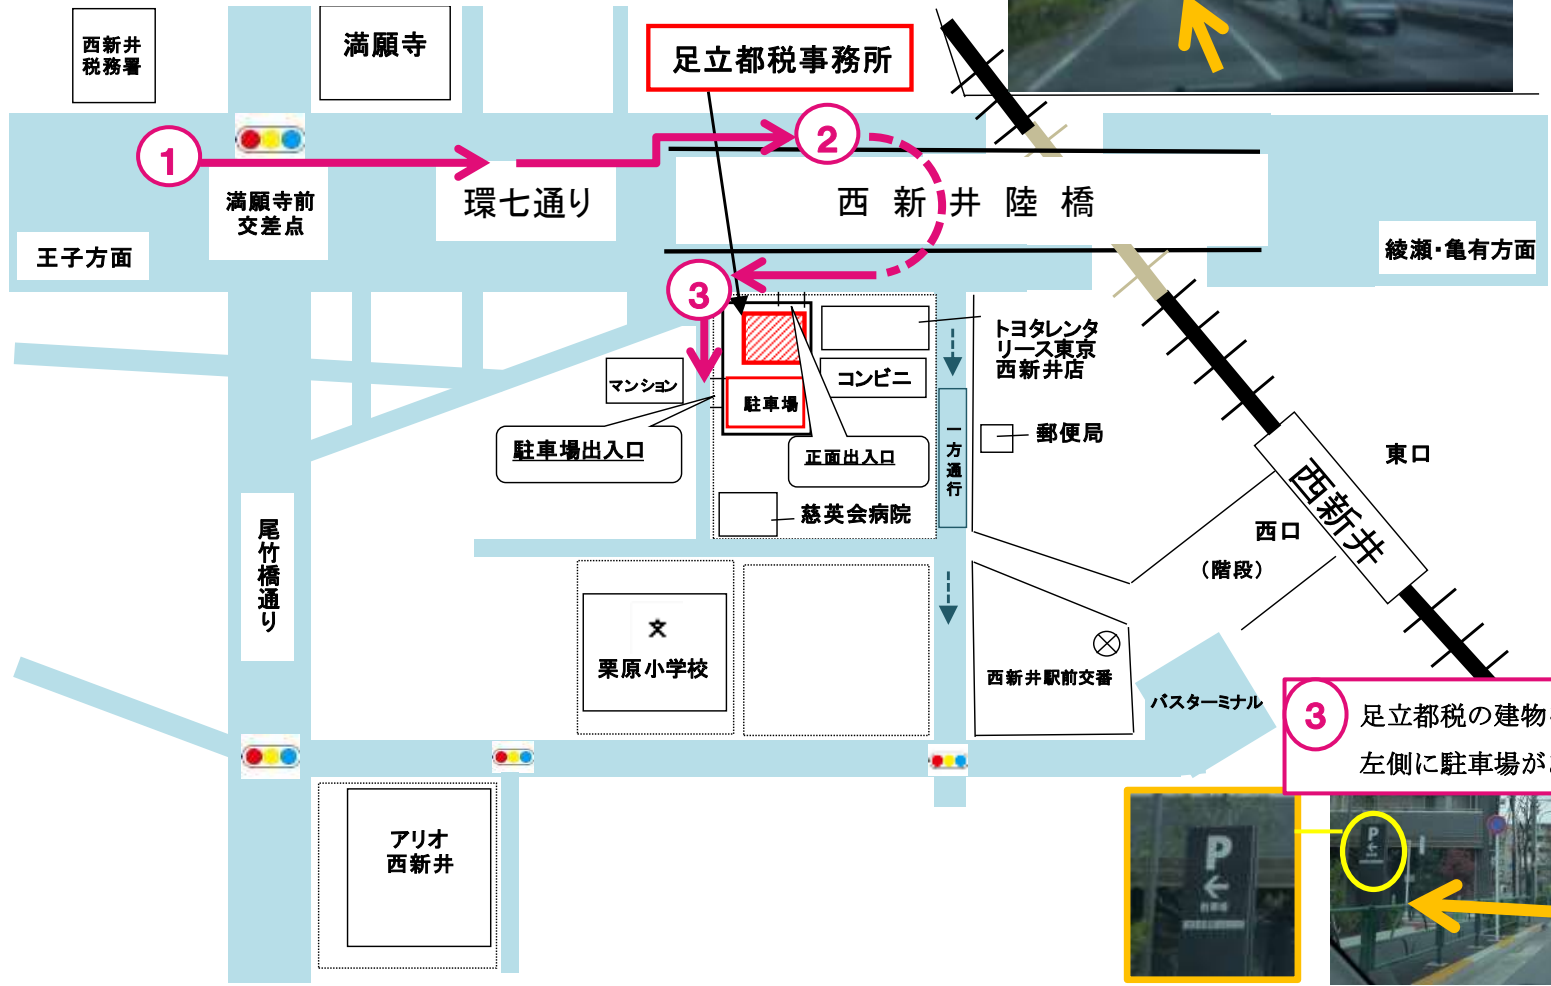

綾瀬・亀有方面からお車でお越しの場合

東京都足立都税事務所 【住所】 足立区西新井栄町2-8-15
 【電話】 03(5888)6211(代)

- 足立都税事務所は、西新井警察署の跡地にあります。
- 駐車場は、環七通りから直接入ることができませんので、ご注意ください。

「納税にご協力を! 東京都足立都税事務所」の懸垂幕が目印です。

王子方面からお車でお越しの場合

東京都足立都税事務所 【住所】 足立区西新井栄町2-8-15
 【電話】 03(5888)6211(代)

○足立都税事務所は、西新井警察署の跡地にあります。
 ○駐車場は、環七通りから直接入ることができません
 ので、ご注意ください。

1 (環七通り) 満願寺前交差点を直進し、西新井陸橋を渡らずに左側の側道に入ります。

2 西新井陸橋の下を通り、来た道を右回りでUターンするように進みます。

3 足立都税の建物を越えてすぐに左折すると、左側に駐車場があります。