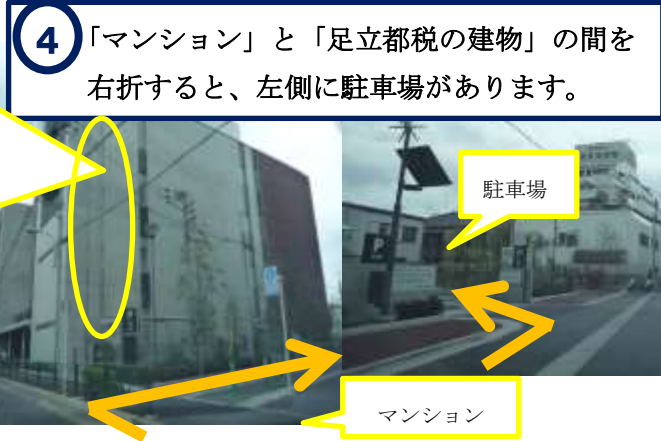

綾瀬・亀有方面からお車でお越しの場合

東京都足立都税事務所 【住所】 足立区西新井栄町2-8-15
 【電話】 03(5888)6211(代)

- 足立都税事務所は、西新井警察署の跡地にあります。
- 駐車場は、環七通りから直接入ることができませんので、ご注意ください。

「納税にご協力を! 東京都足立都税事務所」の懸垂幕が目印です。

王子方面からお車でお越しの場合

東京都足立都税事務所 【住所】 足立区西新井栄町2-8-15
 【電話】 03(5888)6211(代)

○足立都税事務所は、西新井警察署の跡地にあります。
 ○駐車場は、環七通りから直接入ることができません
 ので、ご注意ください。

1 (環七通り) 満願寺前交差点を直進し、西新井陸橋を渡らずに左側の側道に入ります。

2 西新井陸橋の下を通り、来た道を右回りでUターンするように進みます。

3 足立都税の建物を越えてすぐに左折すると、左側に駐車場があります。