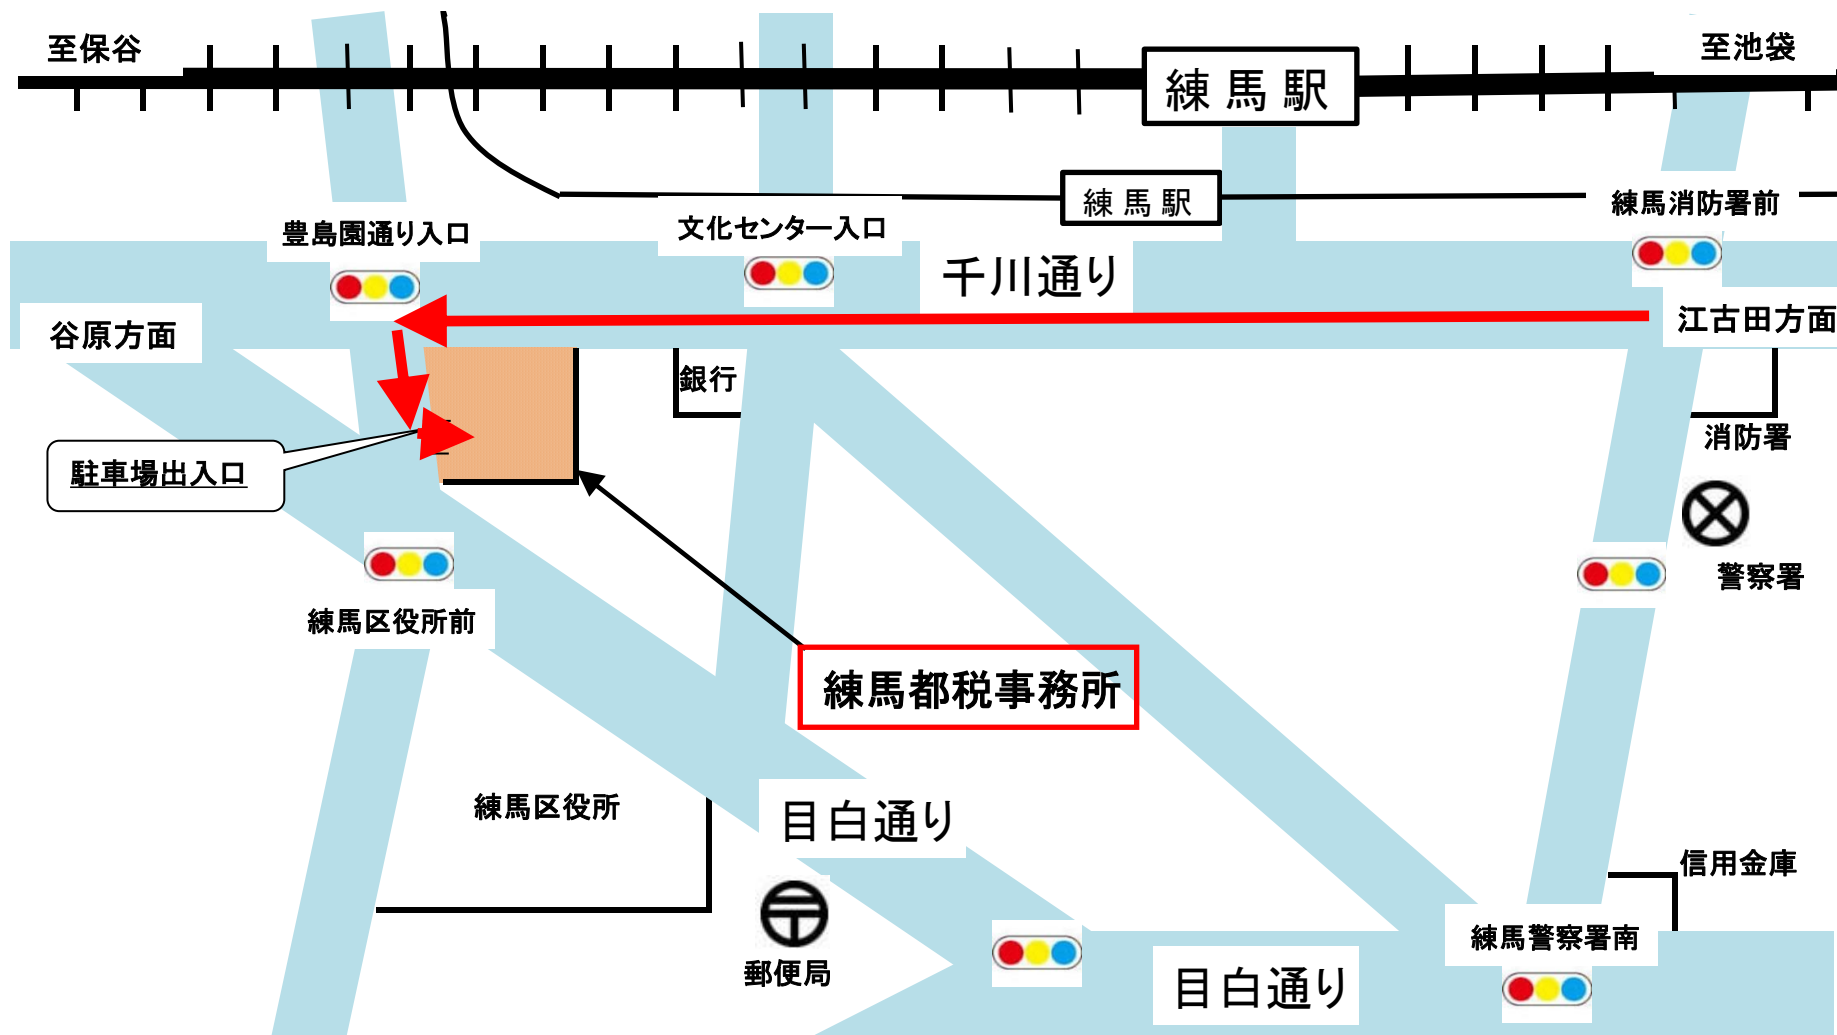

①目白通りを谷原方面から来る場合

「練馬区役所前」交差点を越え、左手に見えるレンタルビデオ店と紳士服店の間の道を左折します。「文化センター入口」交差点を左折して千川通りに入り、一つ目の信号「豊島園通り入口」交差点を左折すれば、すぐ左側に駐車場入口があります。(駐車場の高さ制限は2.3mです。)

②千川通りを江古田方面から来る場合  
 練馬駅前を越えて「豊島園通り入口」交差点を左折すれば、すぐ左側に駐車場入口があります。  
 (駐車場の高さ制限は2.3mです。)

③環七通りから来る場合 または 目白通りを環七方面から来る場合  
 環七通りからは、豊玉陸橋を側道から曲がって目白通りに入ります。「練馬警察署南」交差点を右折し、突き当たりの「練馬消防署前」交差点を左折して千川通りに入り、練馬駅前を越えて「豊島園通り入口」交差点を左折すれば、すぐ左側に駐車場入口があります。(駐車場の高さ制限は2.3mです。)