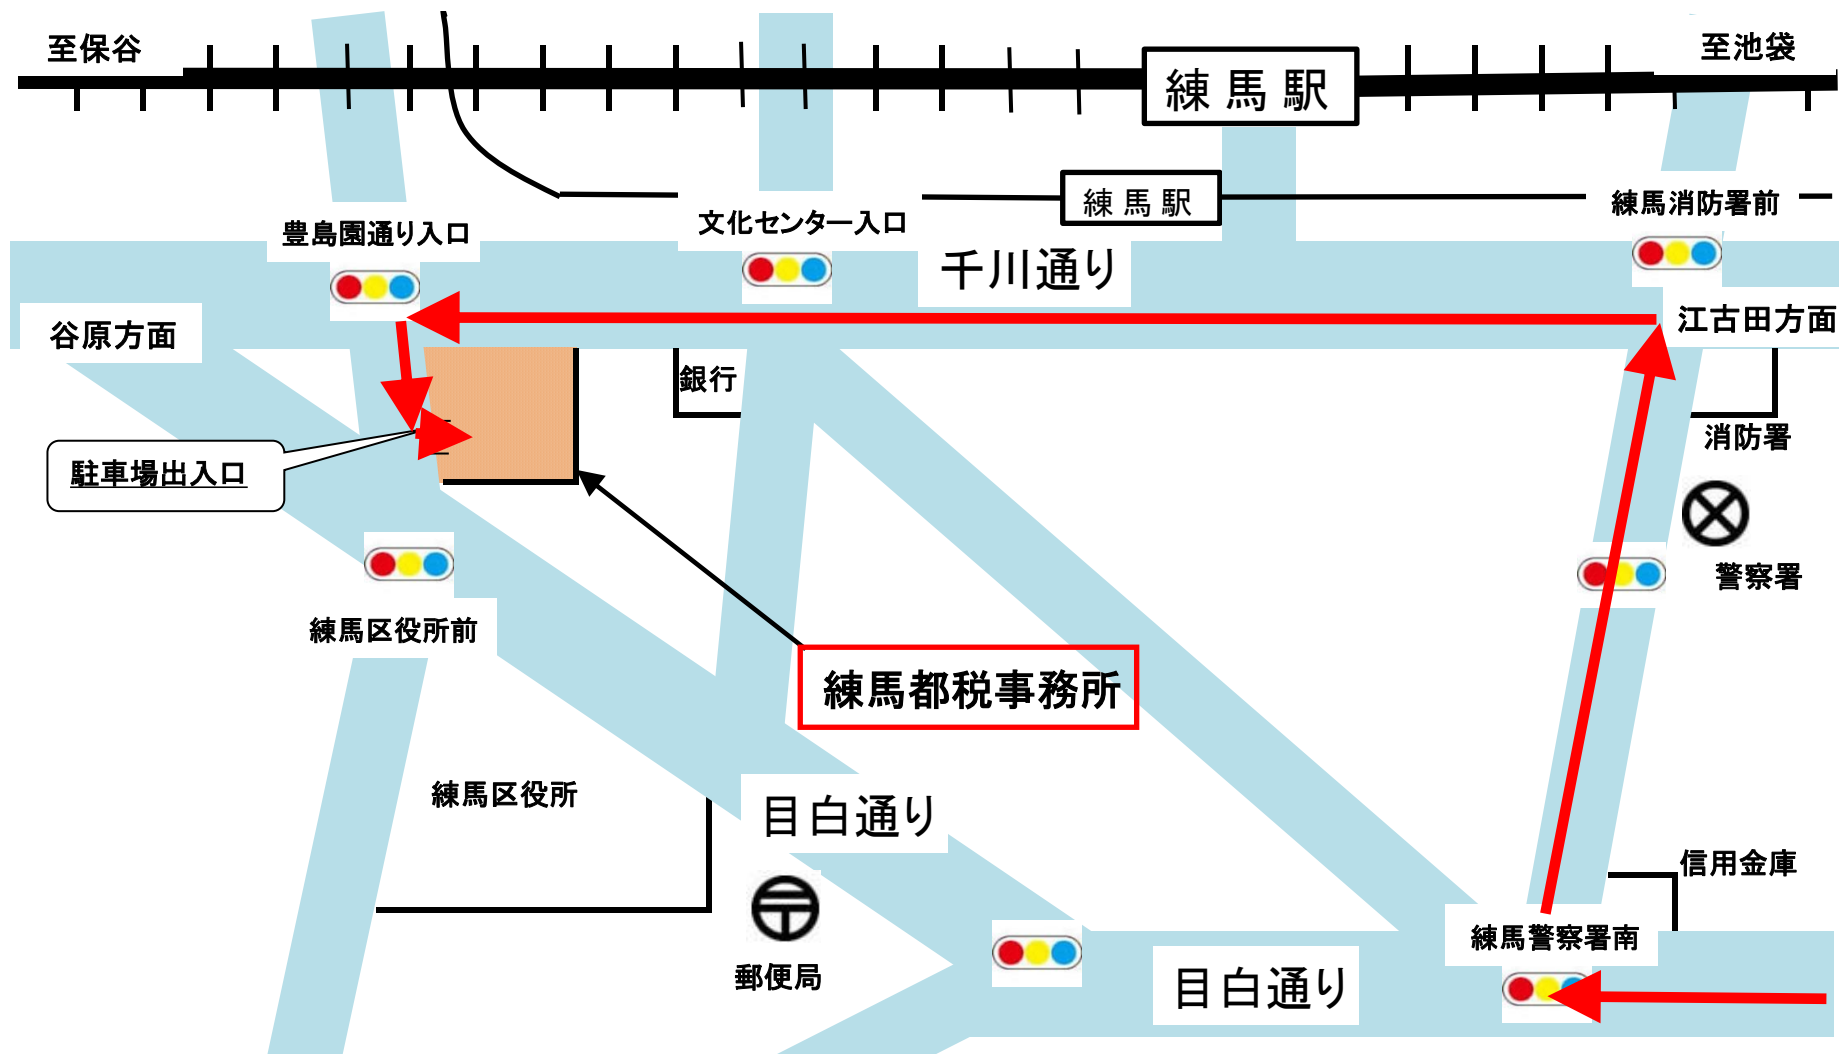

①目白通りを谷原方面から来る場合

「練馬区役所前」交差点を越え、左手に見えるレンタルビデオ店と紳士服店の間の道を左折します。「文化センター入口」交差点を左折して千川通りに入り、一つ目の信号「豊島園通り入口」交差点を左折すれば、すぐ左側に駐車場入口があります。(駐車場の高さ制限は2.3mです。)

②千川通りを江古田方面から来る場合  
 練馬駅前を越えて「豊島園通り入口」交差点を左折すれば、すぐ左側に駐車場入口があります。  
 (駐車場の高さ制限は2.3mです。)

③環七通りから来る場合 または 目白通りを環七方面から来る場合  
 環七通りからは、豊玉陸橋を側道から曲がって目白通りに入ります。「練馬警察署南」交差点を右折し、突き当たりの「練馬消防署前」交差点を左折して千川通りに入り、練馬駅前を越えて「豊島園通り入口」交差点を左折すれば、すぐ左側に駐車場入口があります。(駐車場の高さ制限は2.3mです。)