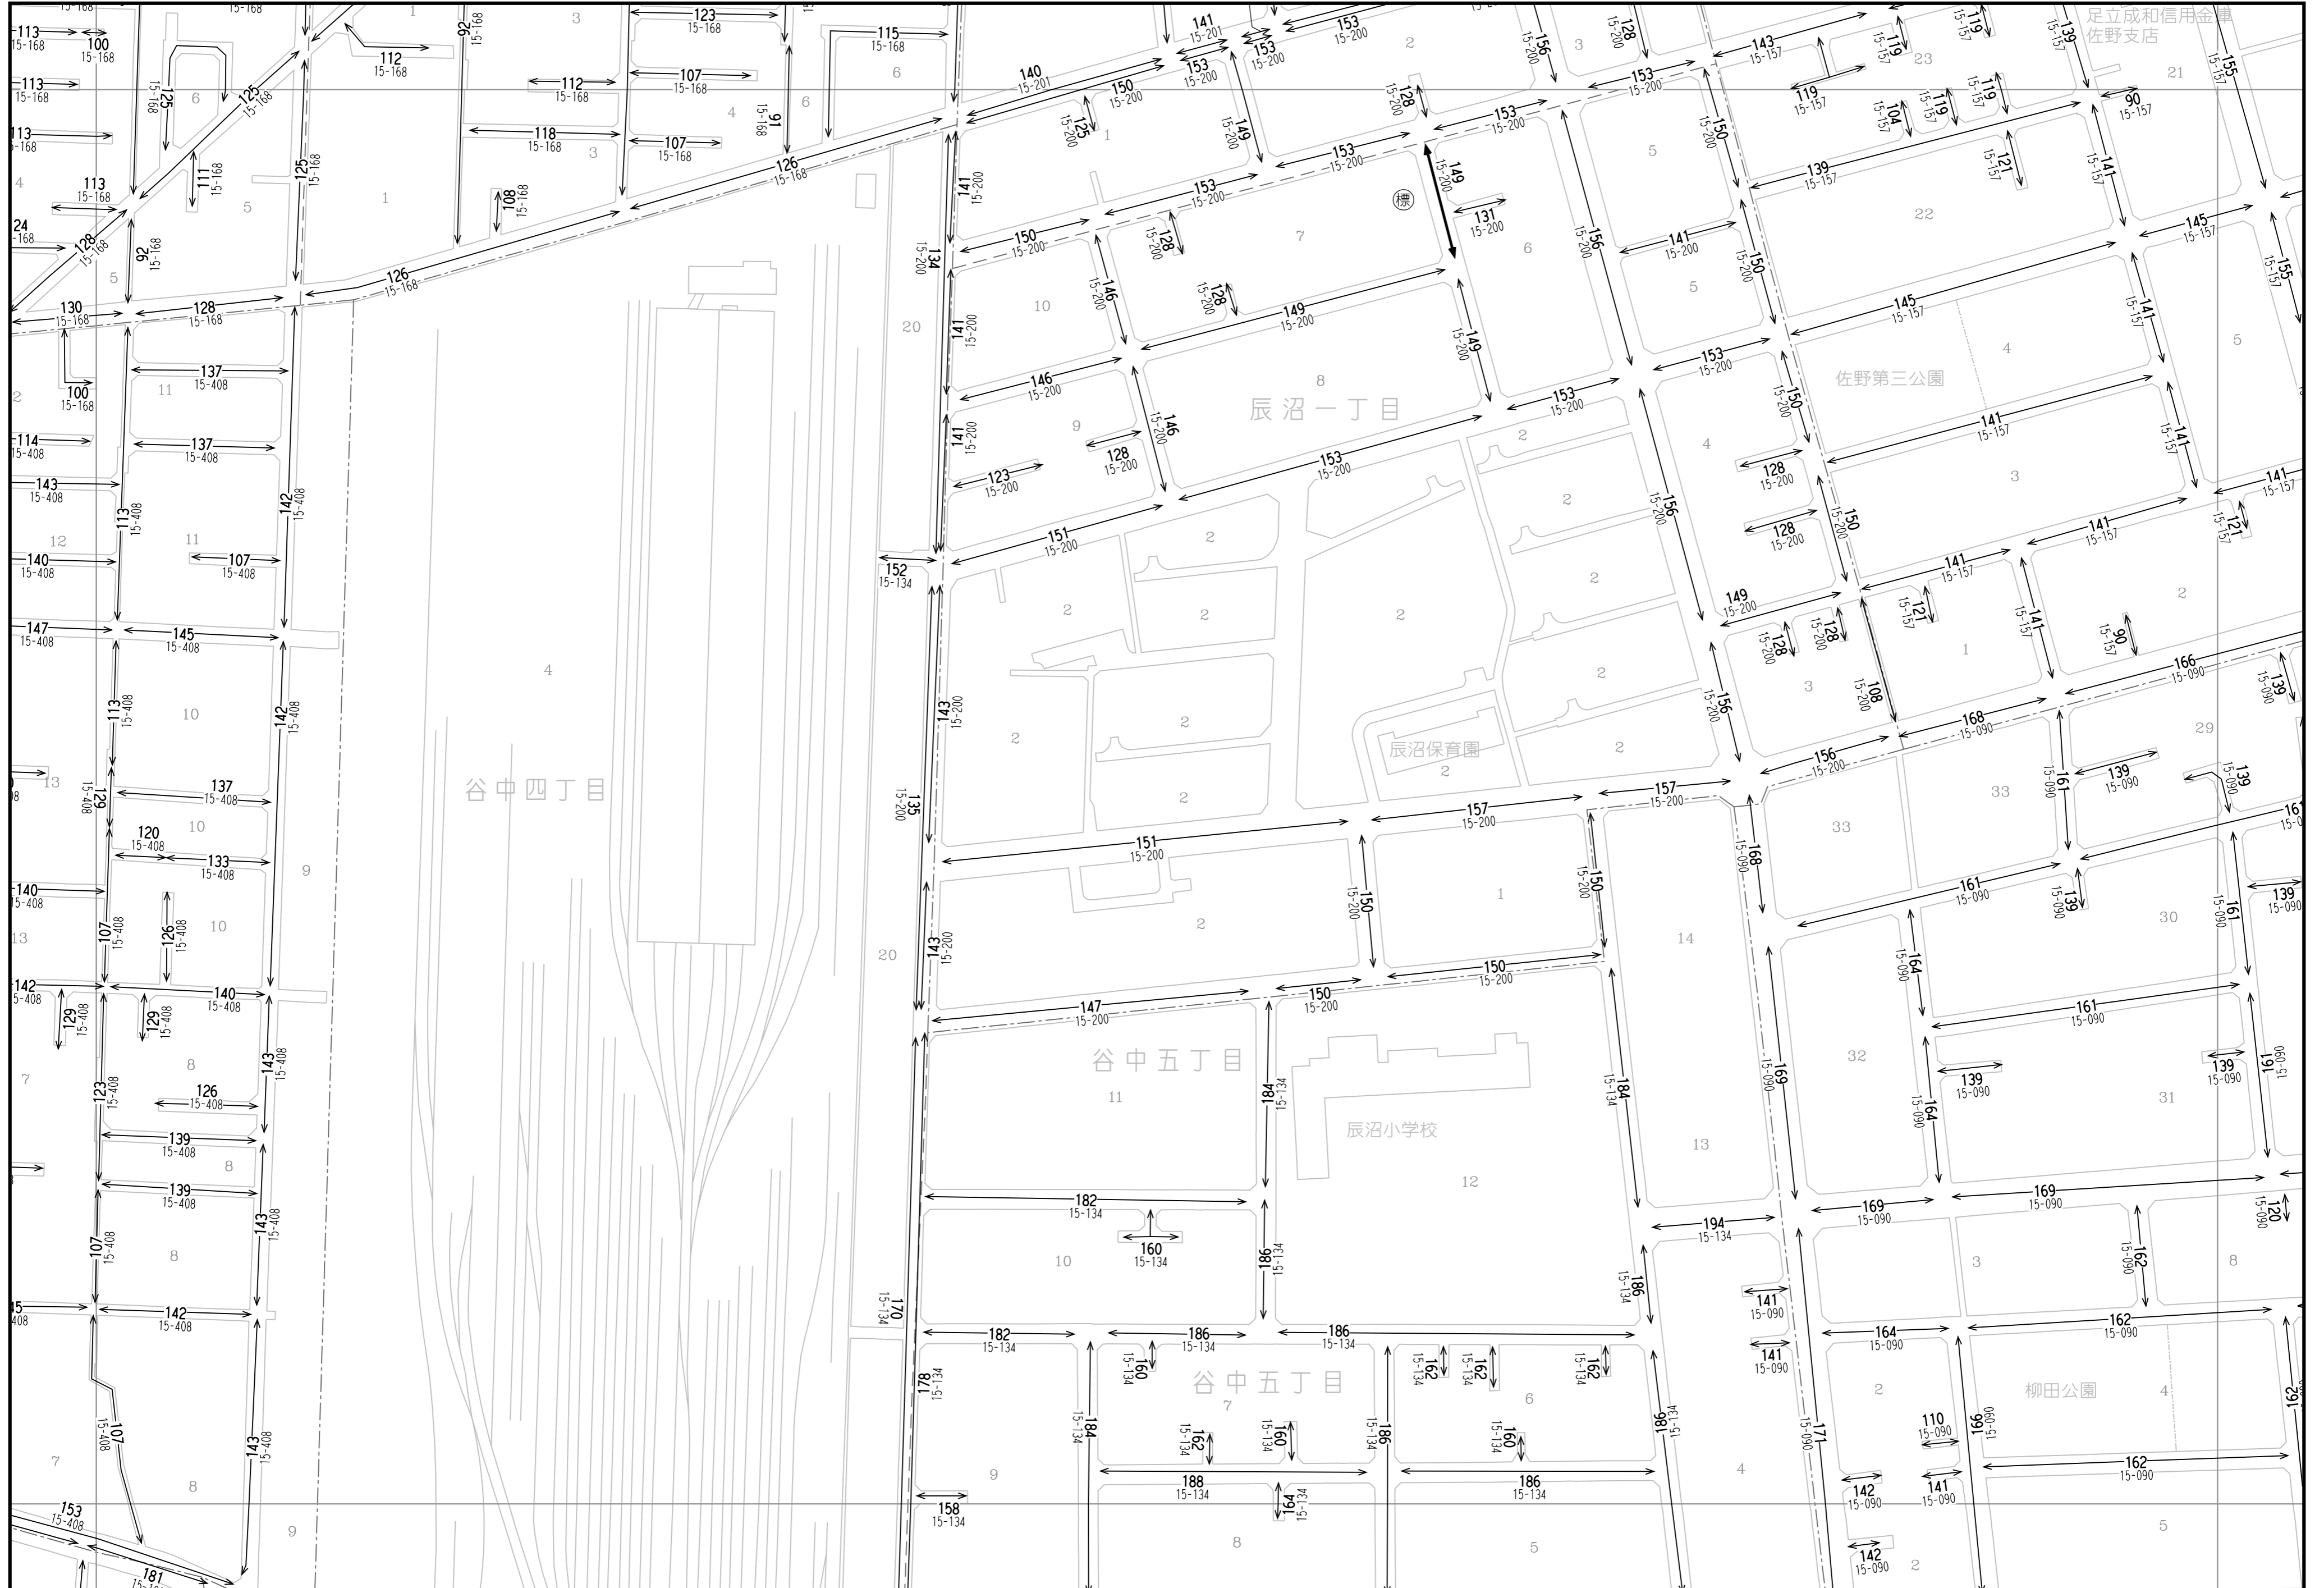

64	65	66
77	78	79
92	93	94

「この地図は、国土地理院長の承認（平成24関公第269号）を得て作成した東京都地形図（S=1:2,500）を使用（27都市基交第94号）して作成したものである。無断複製を禁ずる。」