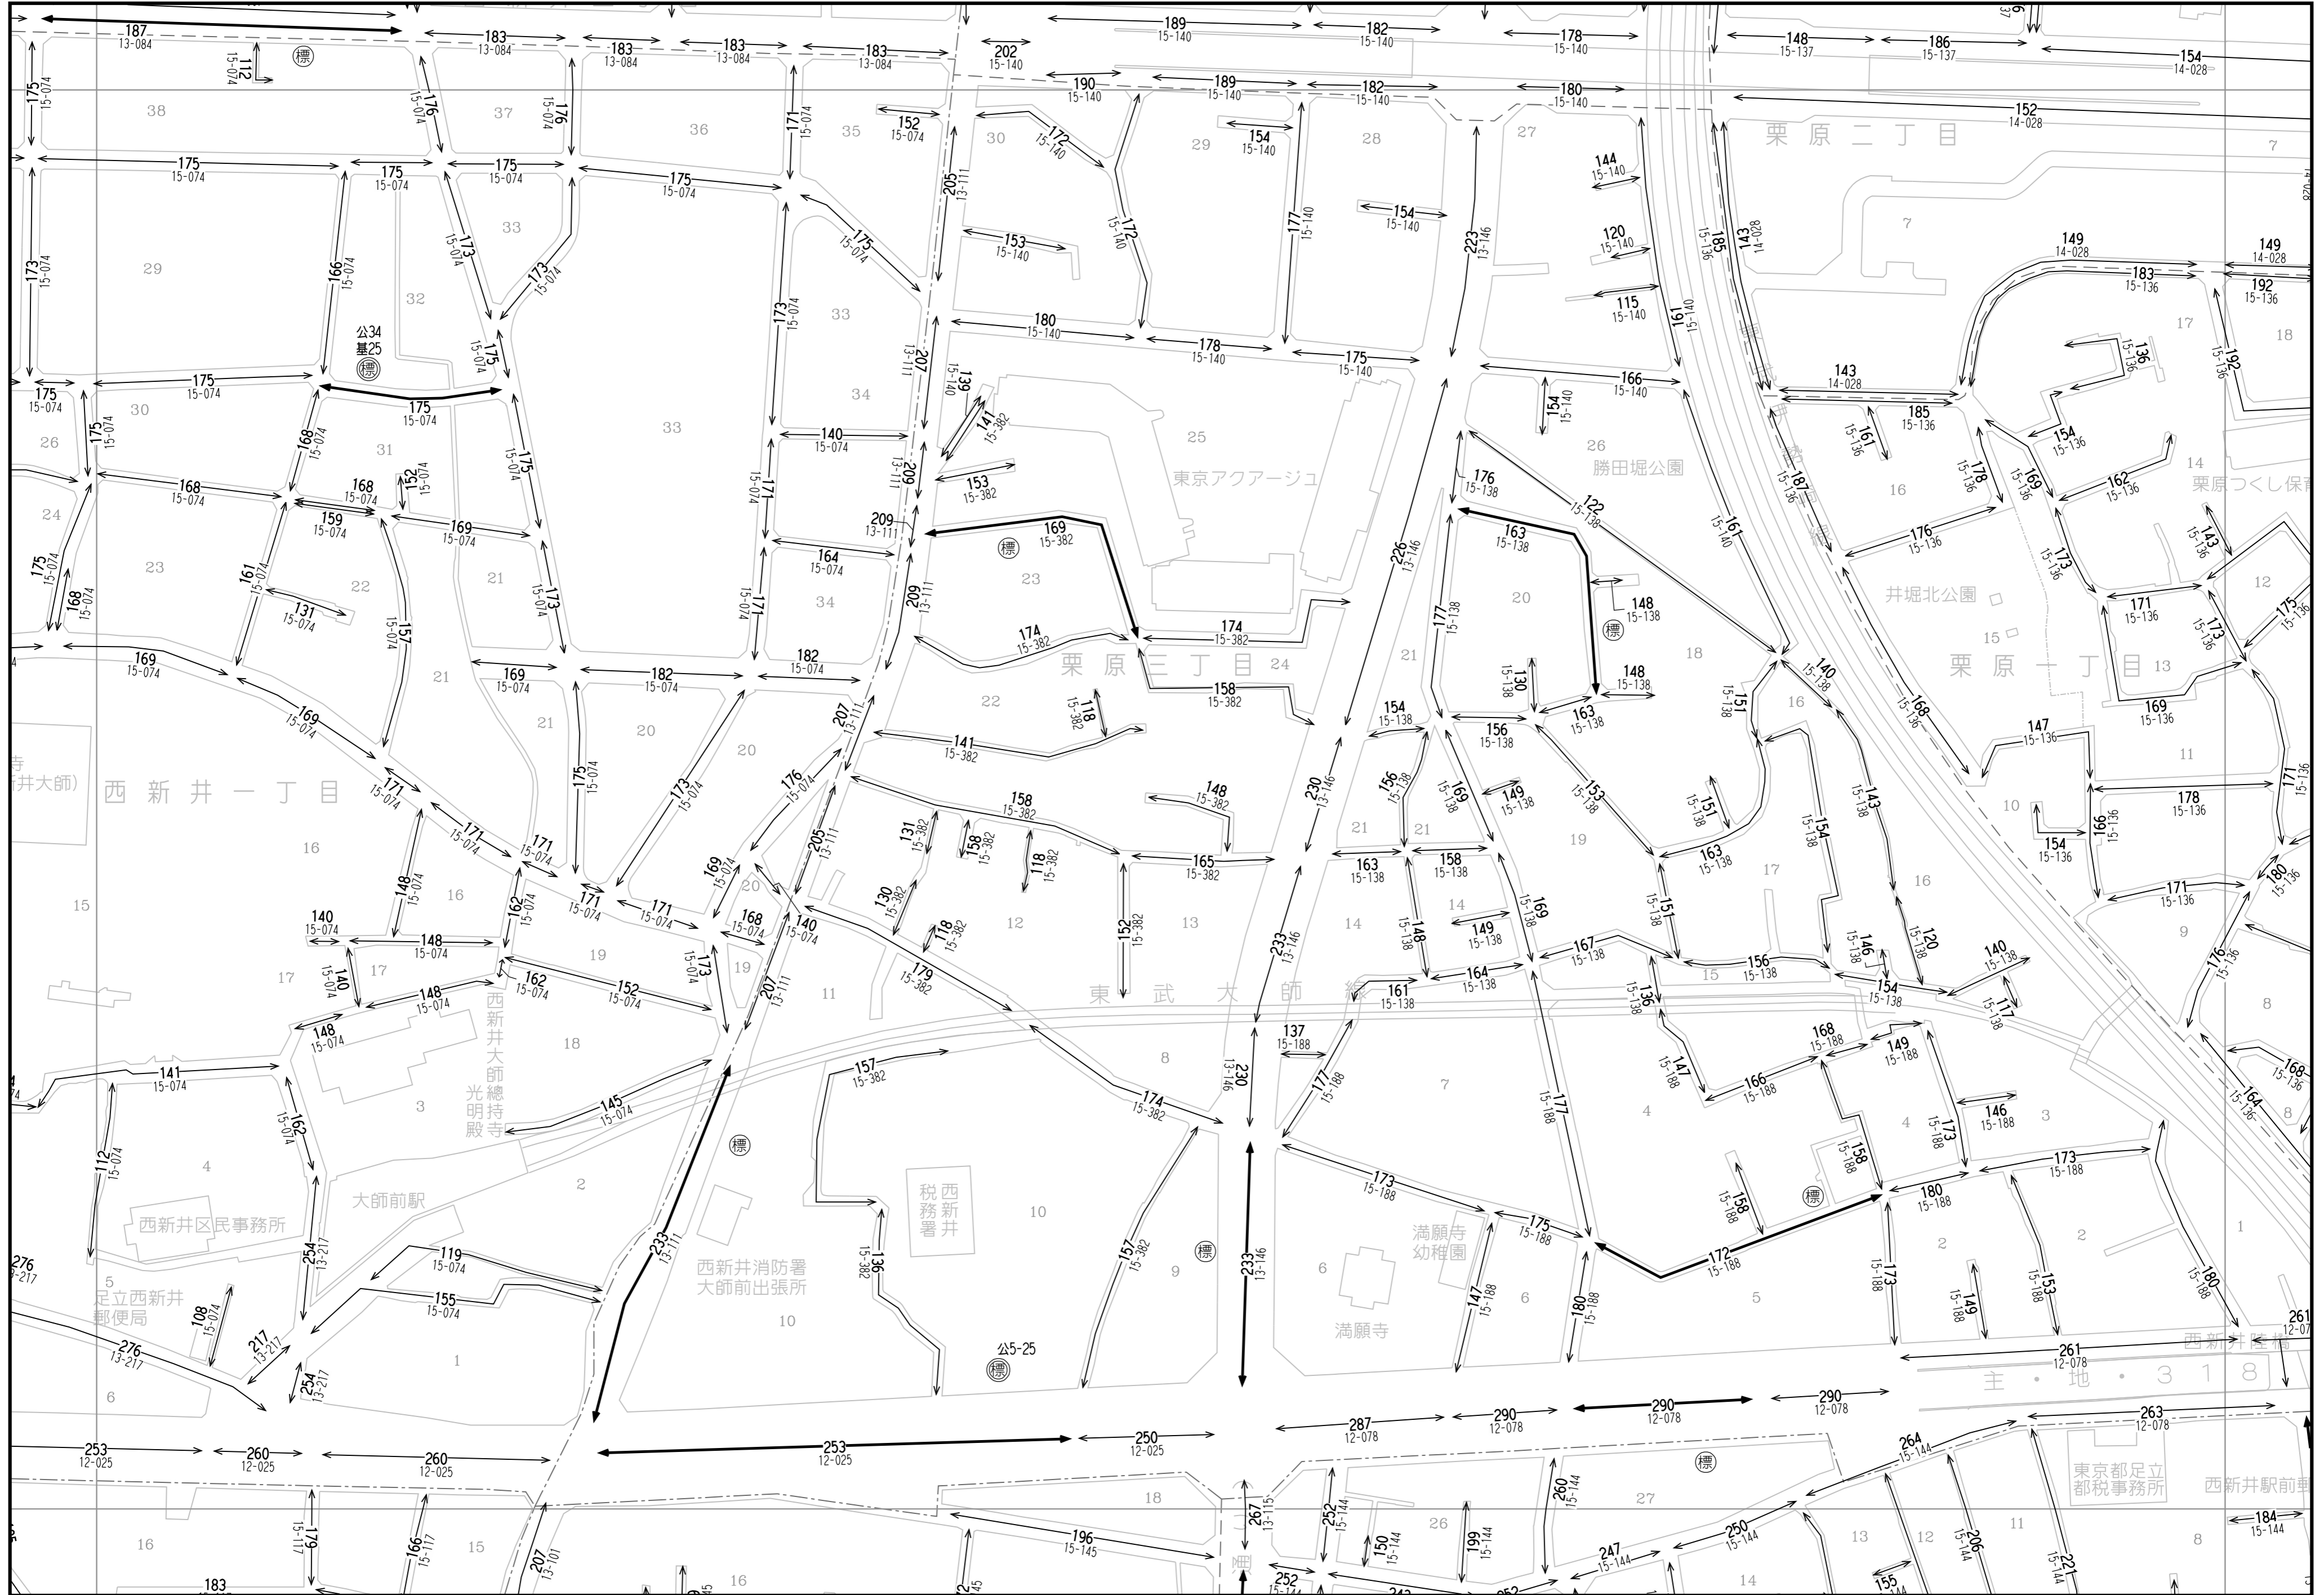

71	72	73
86	87	88
101	102	103

「この地図は、国土院院長の承認（平成24関公第269号）を得て作成した東京都地形図（S=1：2，500）を使用（27都市基交第94号）して作成したものである。無断複製を禁ずる。」