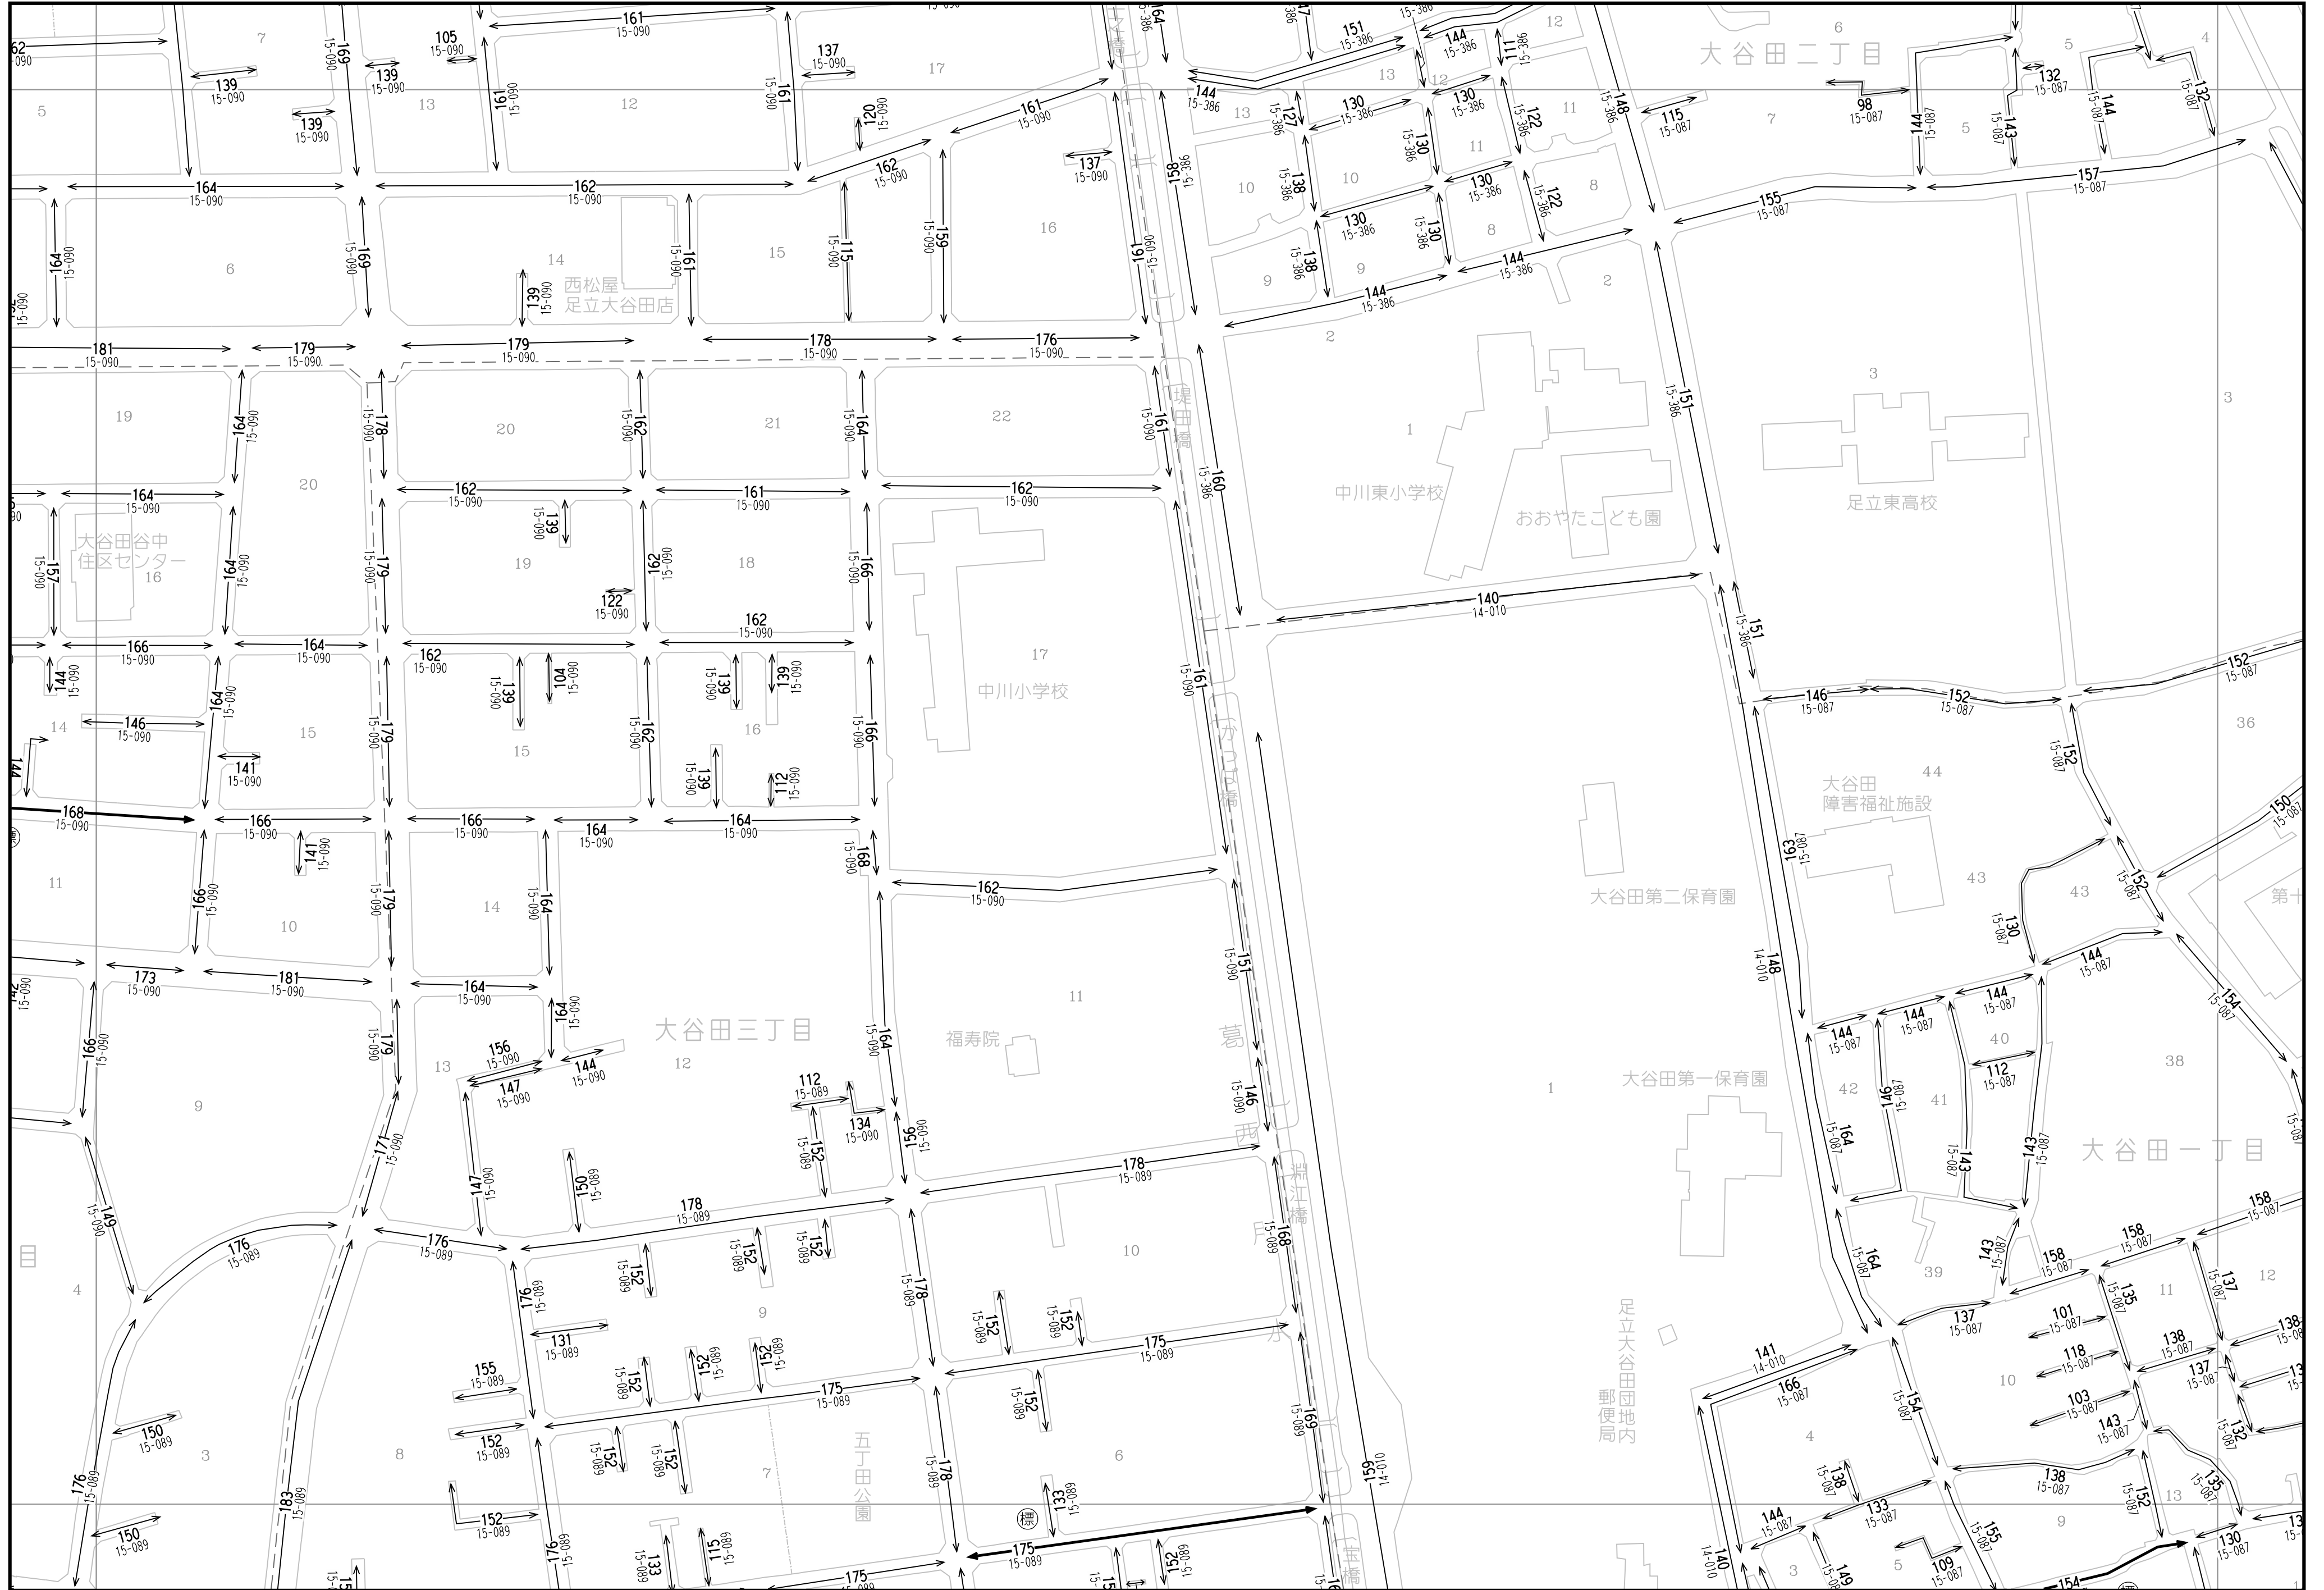

78	79	80
93	94	95
108	109	110

「この地図は、国土理院長の承認（平成24関公第269号）を得て作成した東京都地形図（S=1:2,500）を使用（27都市基交第94号）して作成したものである。無断複製を禁ずる。」