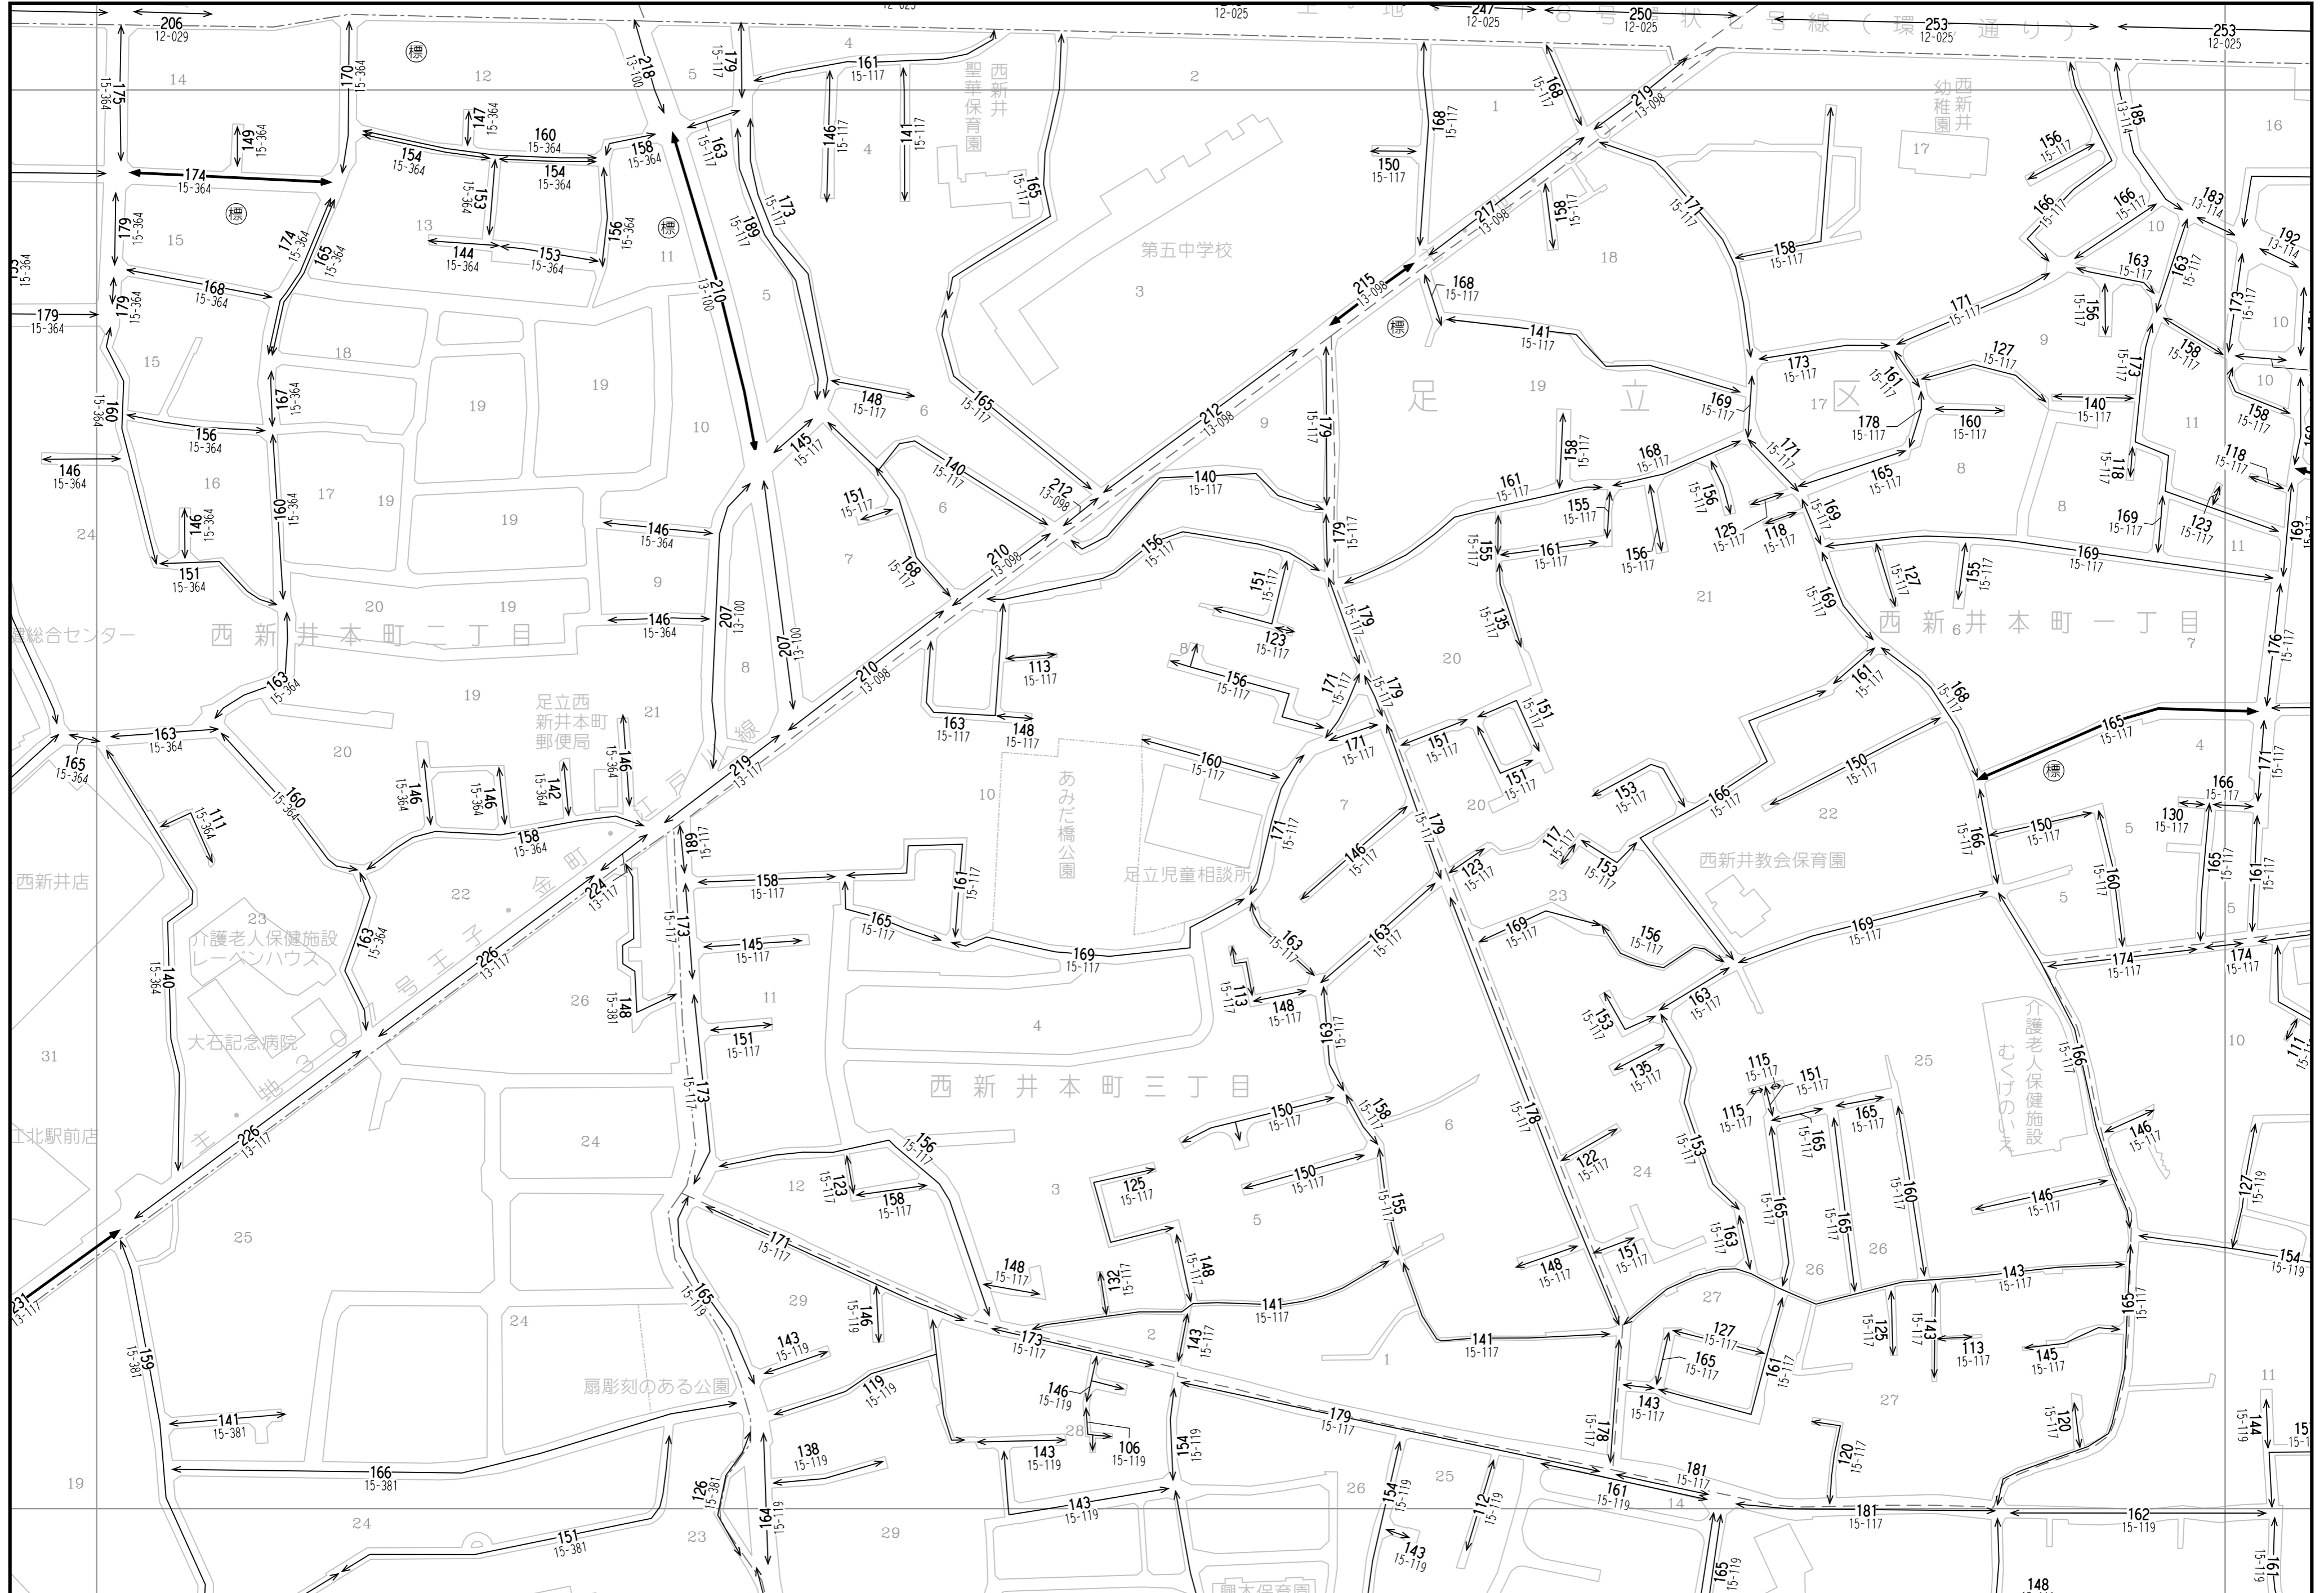

85	86	87
100	101	102
115	116	117

「この地図は、国土地理院長の承認（平成24関公第269号）を得て作成した東京都地形図（S=1:2,500）を使用（27都市基交第94号）して作成したものである。無断複製を禁ずる。」