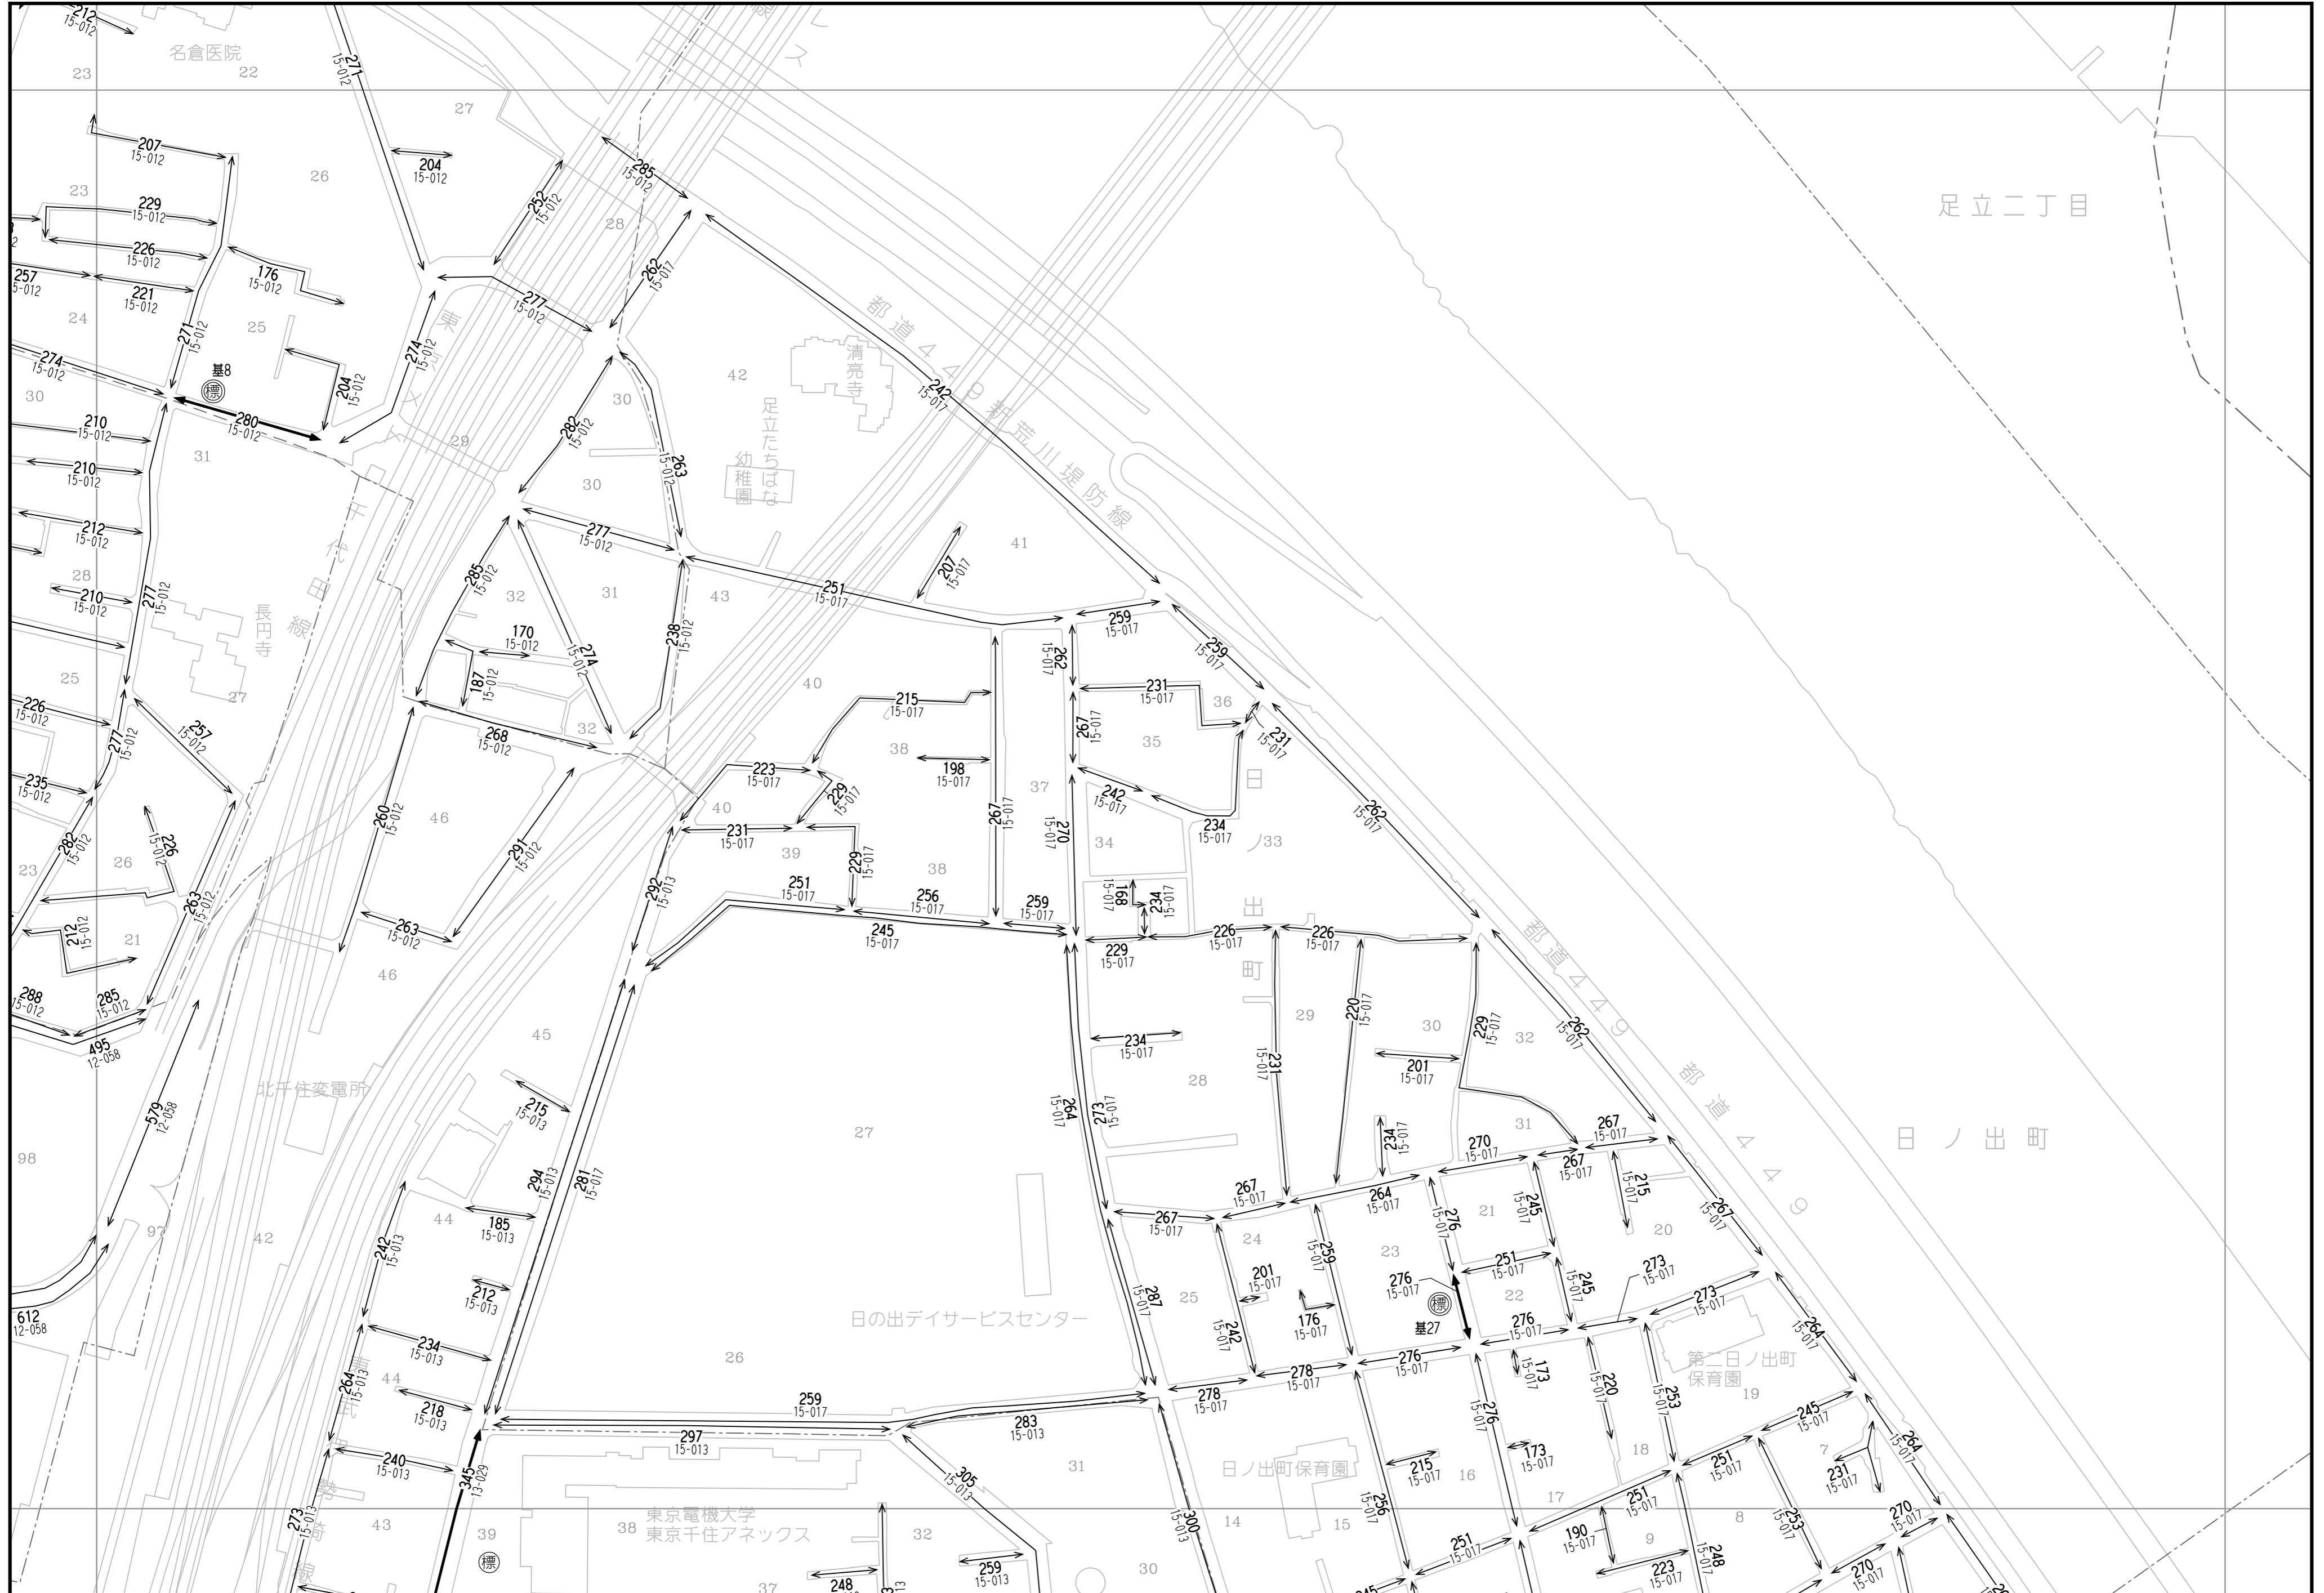

159	160	161
169	170	171
173	174	175

「この地図は、国土院院長の承認（平成24関公第269号）を得て作成した東京都地形図（S=1:2,500）を使用（27都市基交第94号）して作成したものである。無断複製を禁ずる。」