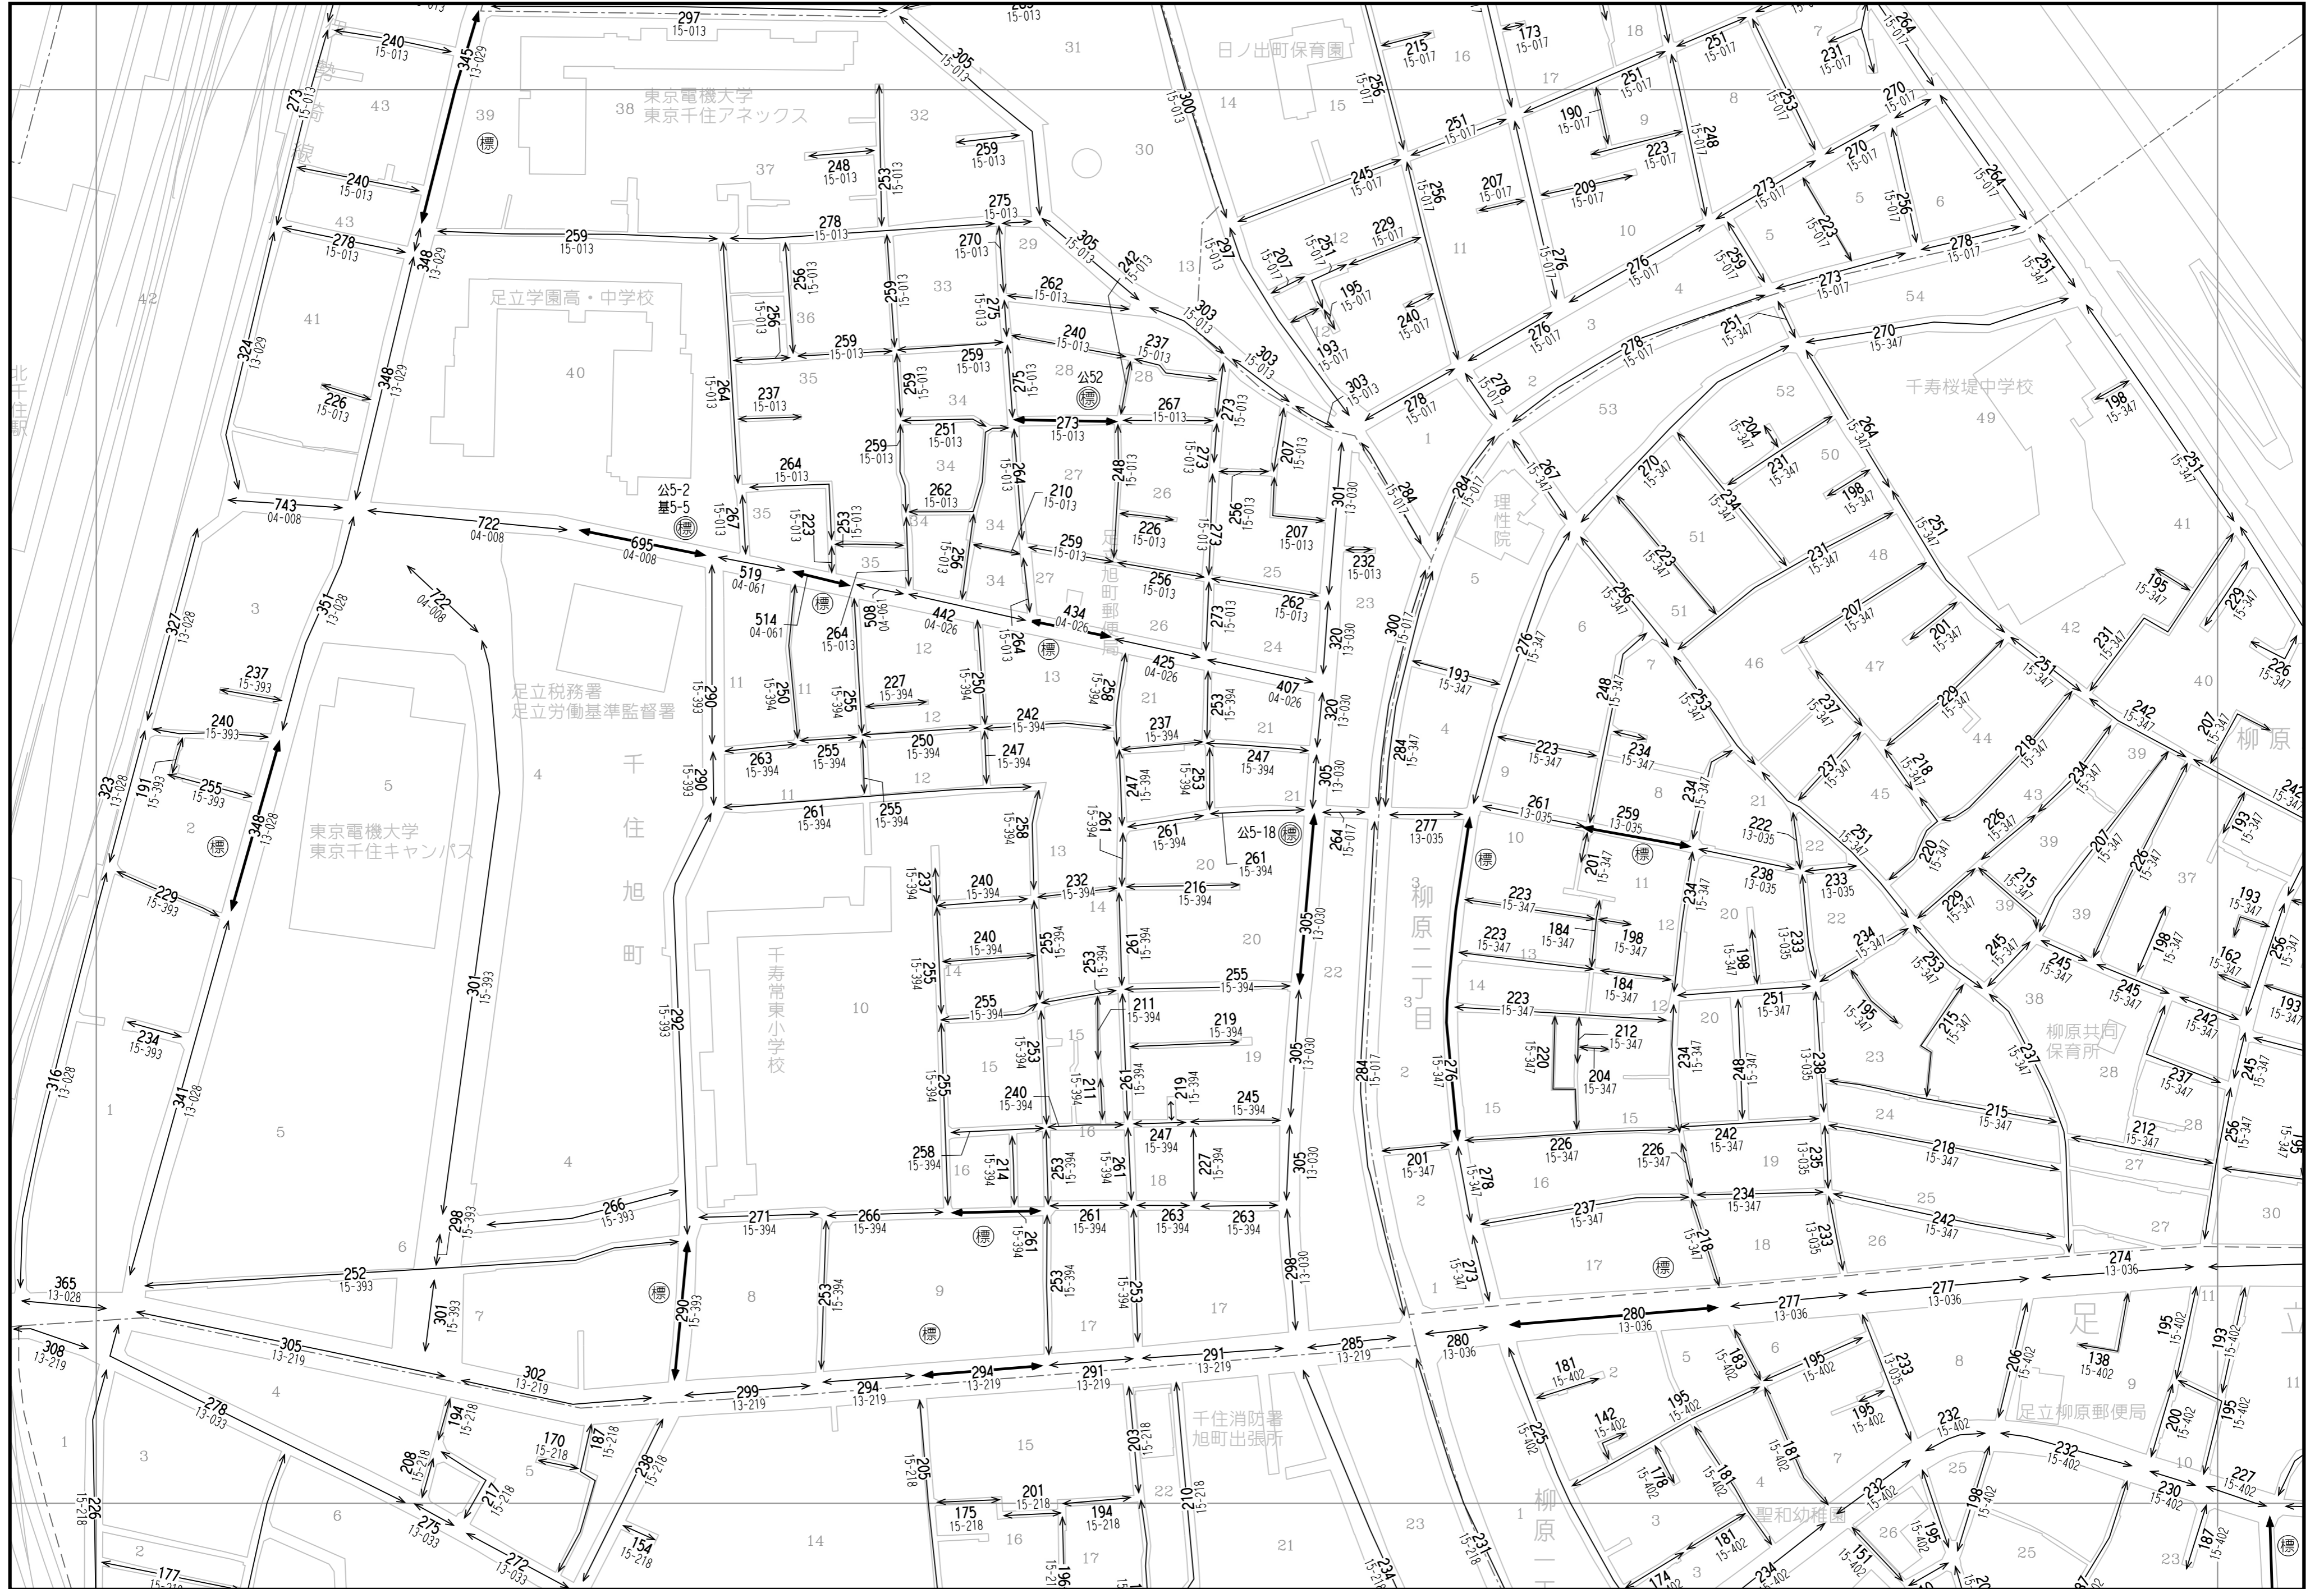

169	170	171
173	174	175
177	178	179

「この地図は、国土地理院長の承認（平成24関公第269号）を得て作成した東京都地形図（S=1:2,500）を使用（27都市基交第94号）して作成したものである。無断複製を禁ずる。」