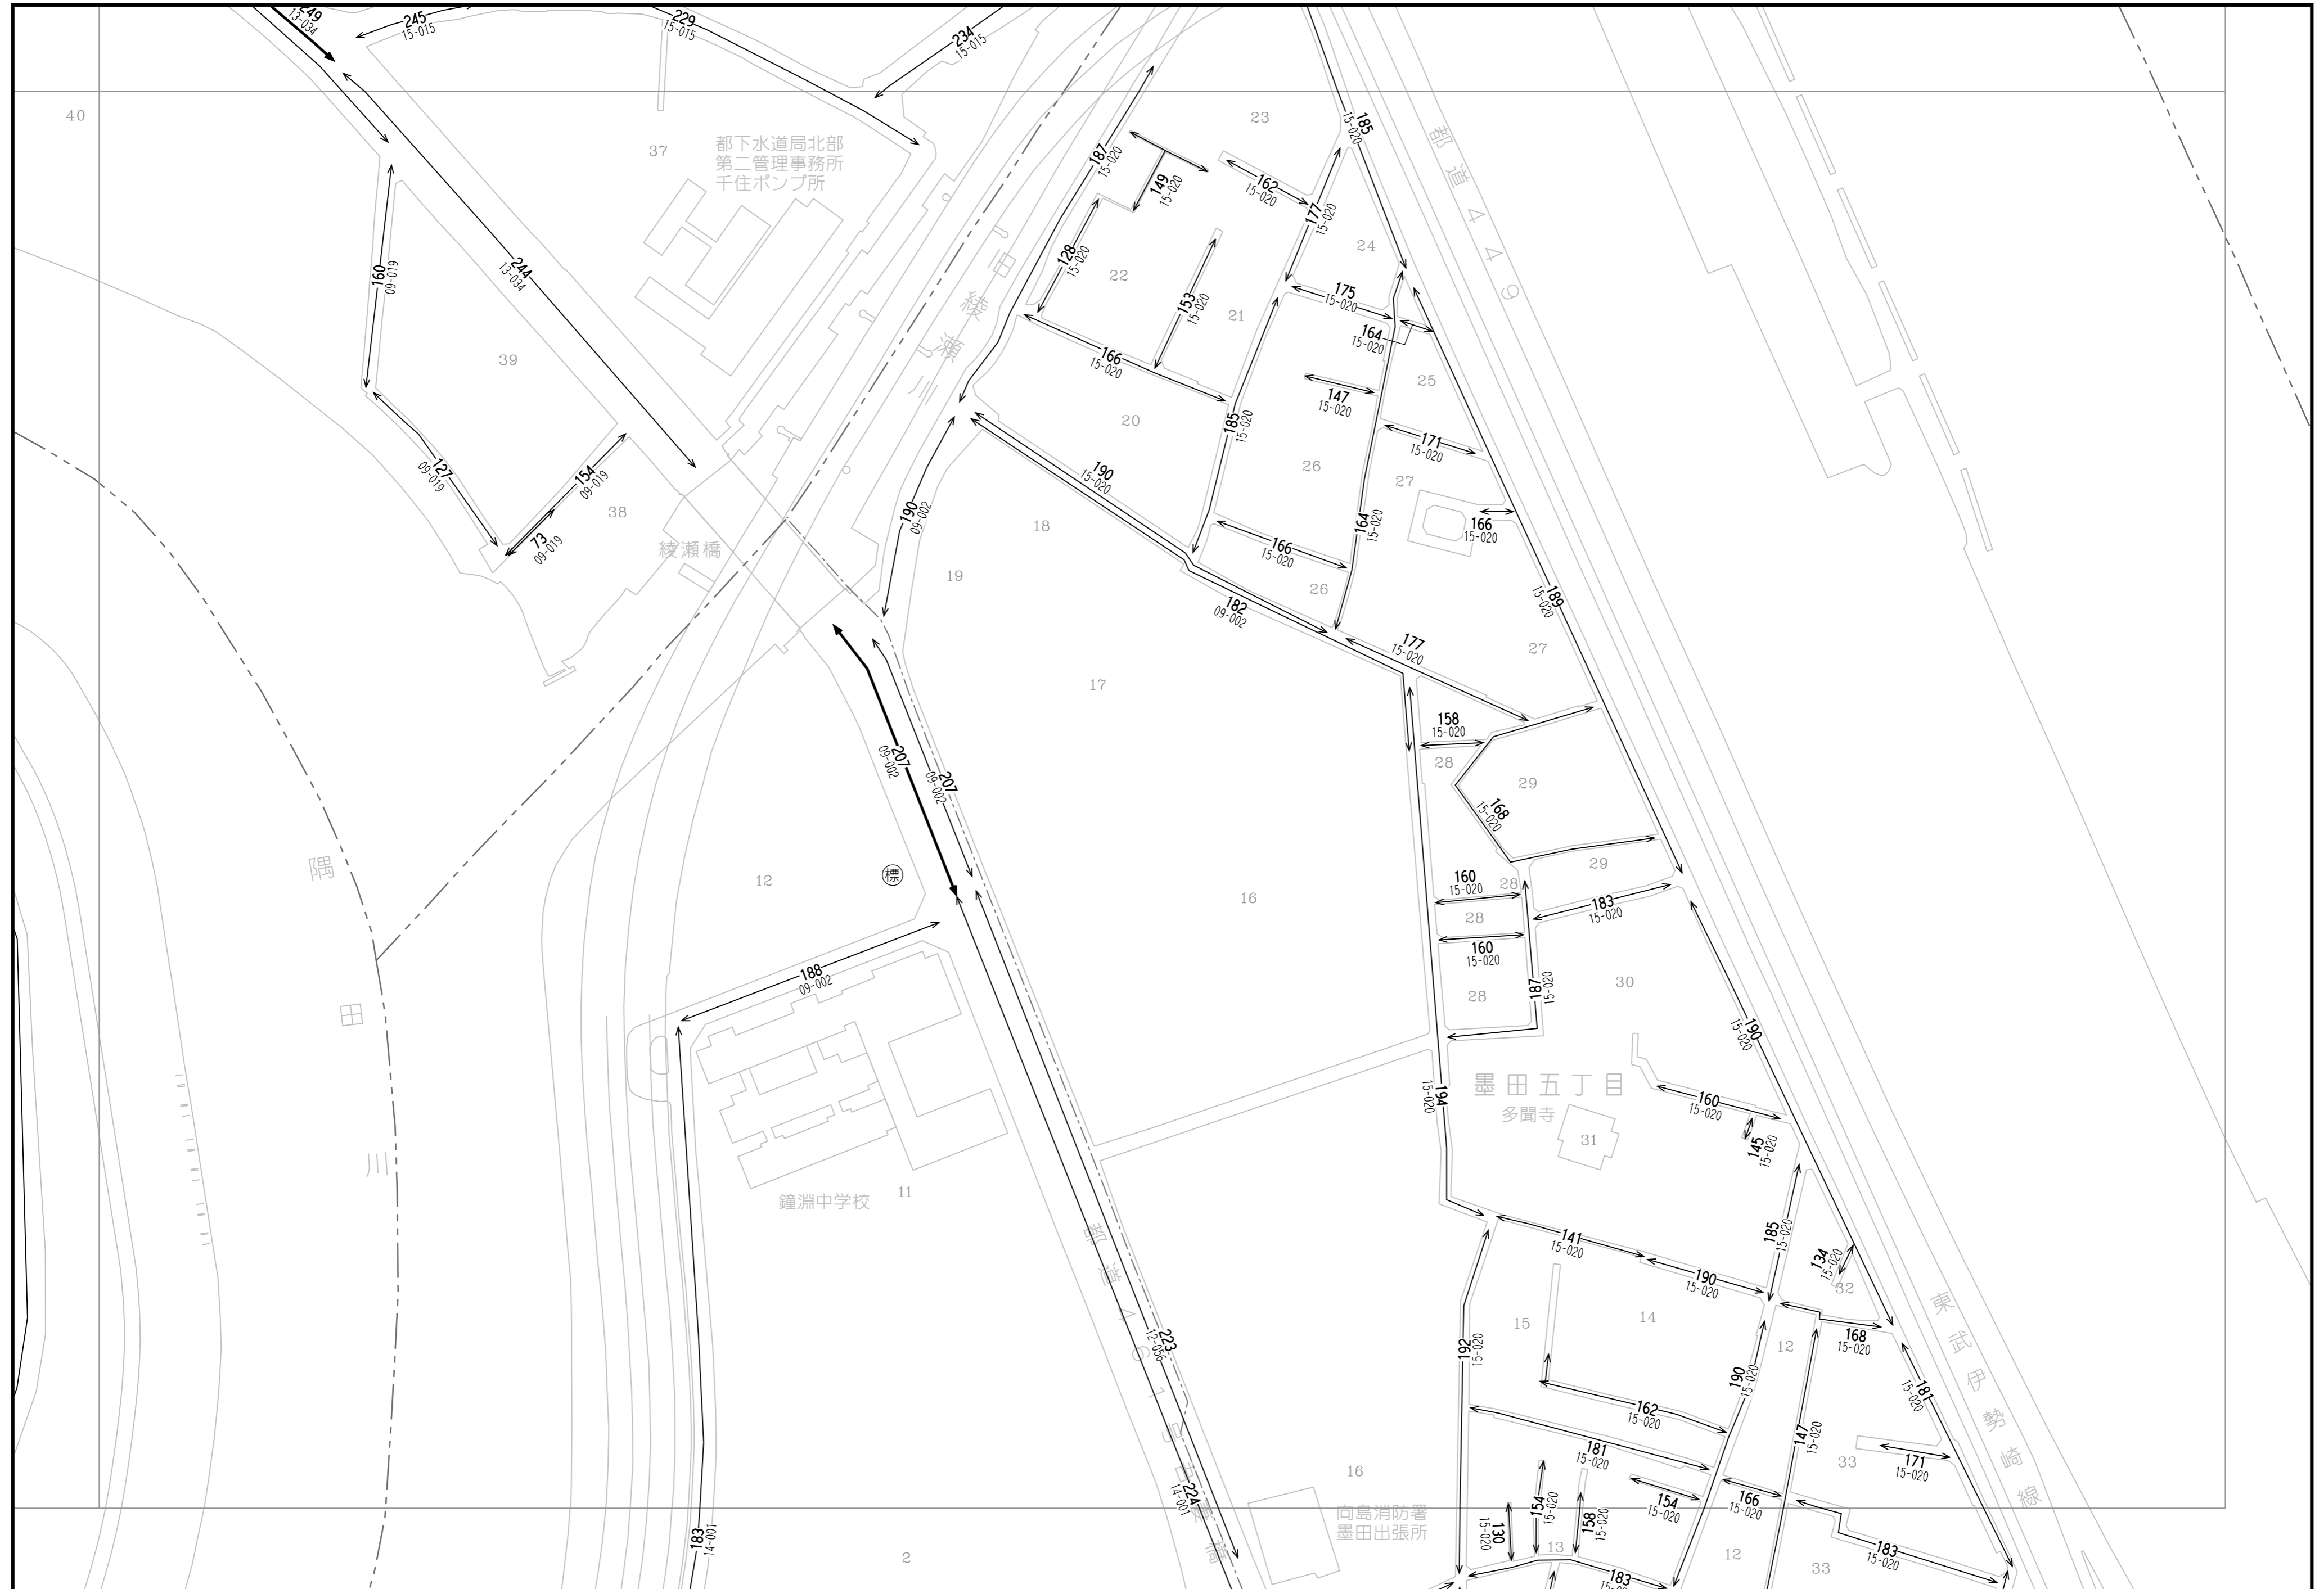

178	179	基跡78
182	183	基跡86
基跡31	墨田4	基跡94
墨田3	墨田5	墨田5

「この地図は、国土地理院長の承認（平成24関公第269号）を得て作成した東京都地形図（S=1:2,500）を使用（27都市基交第94号）して作成したものである。無断複製を禁ずる。」