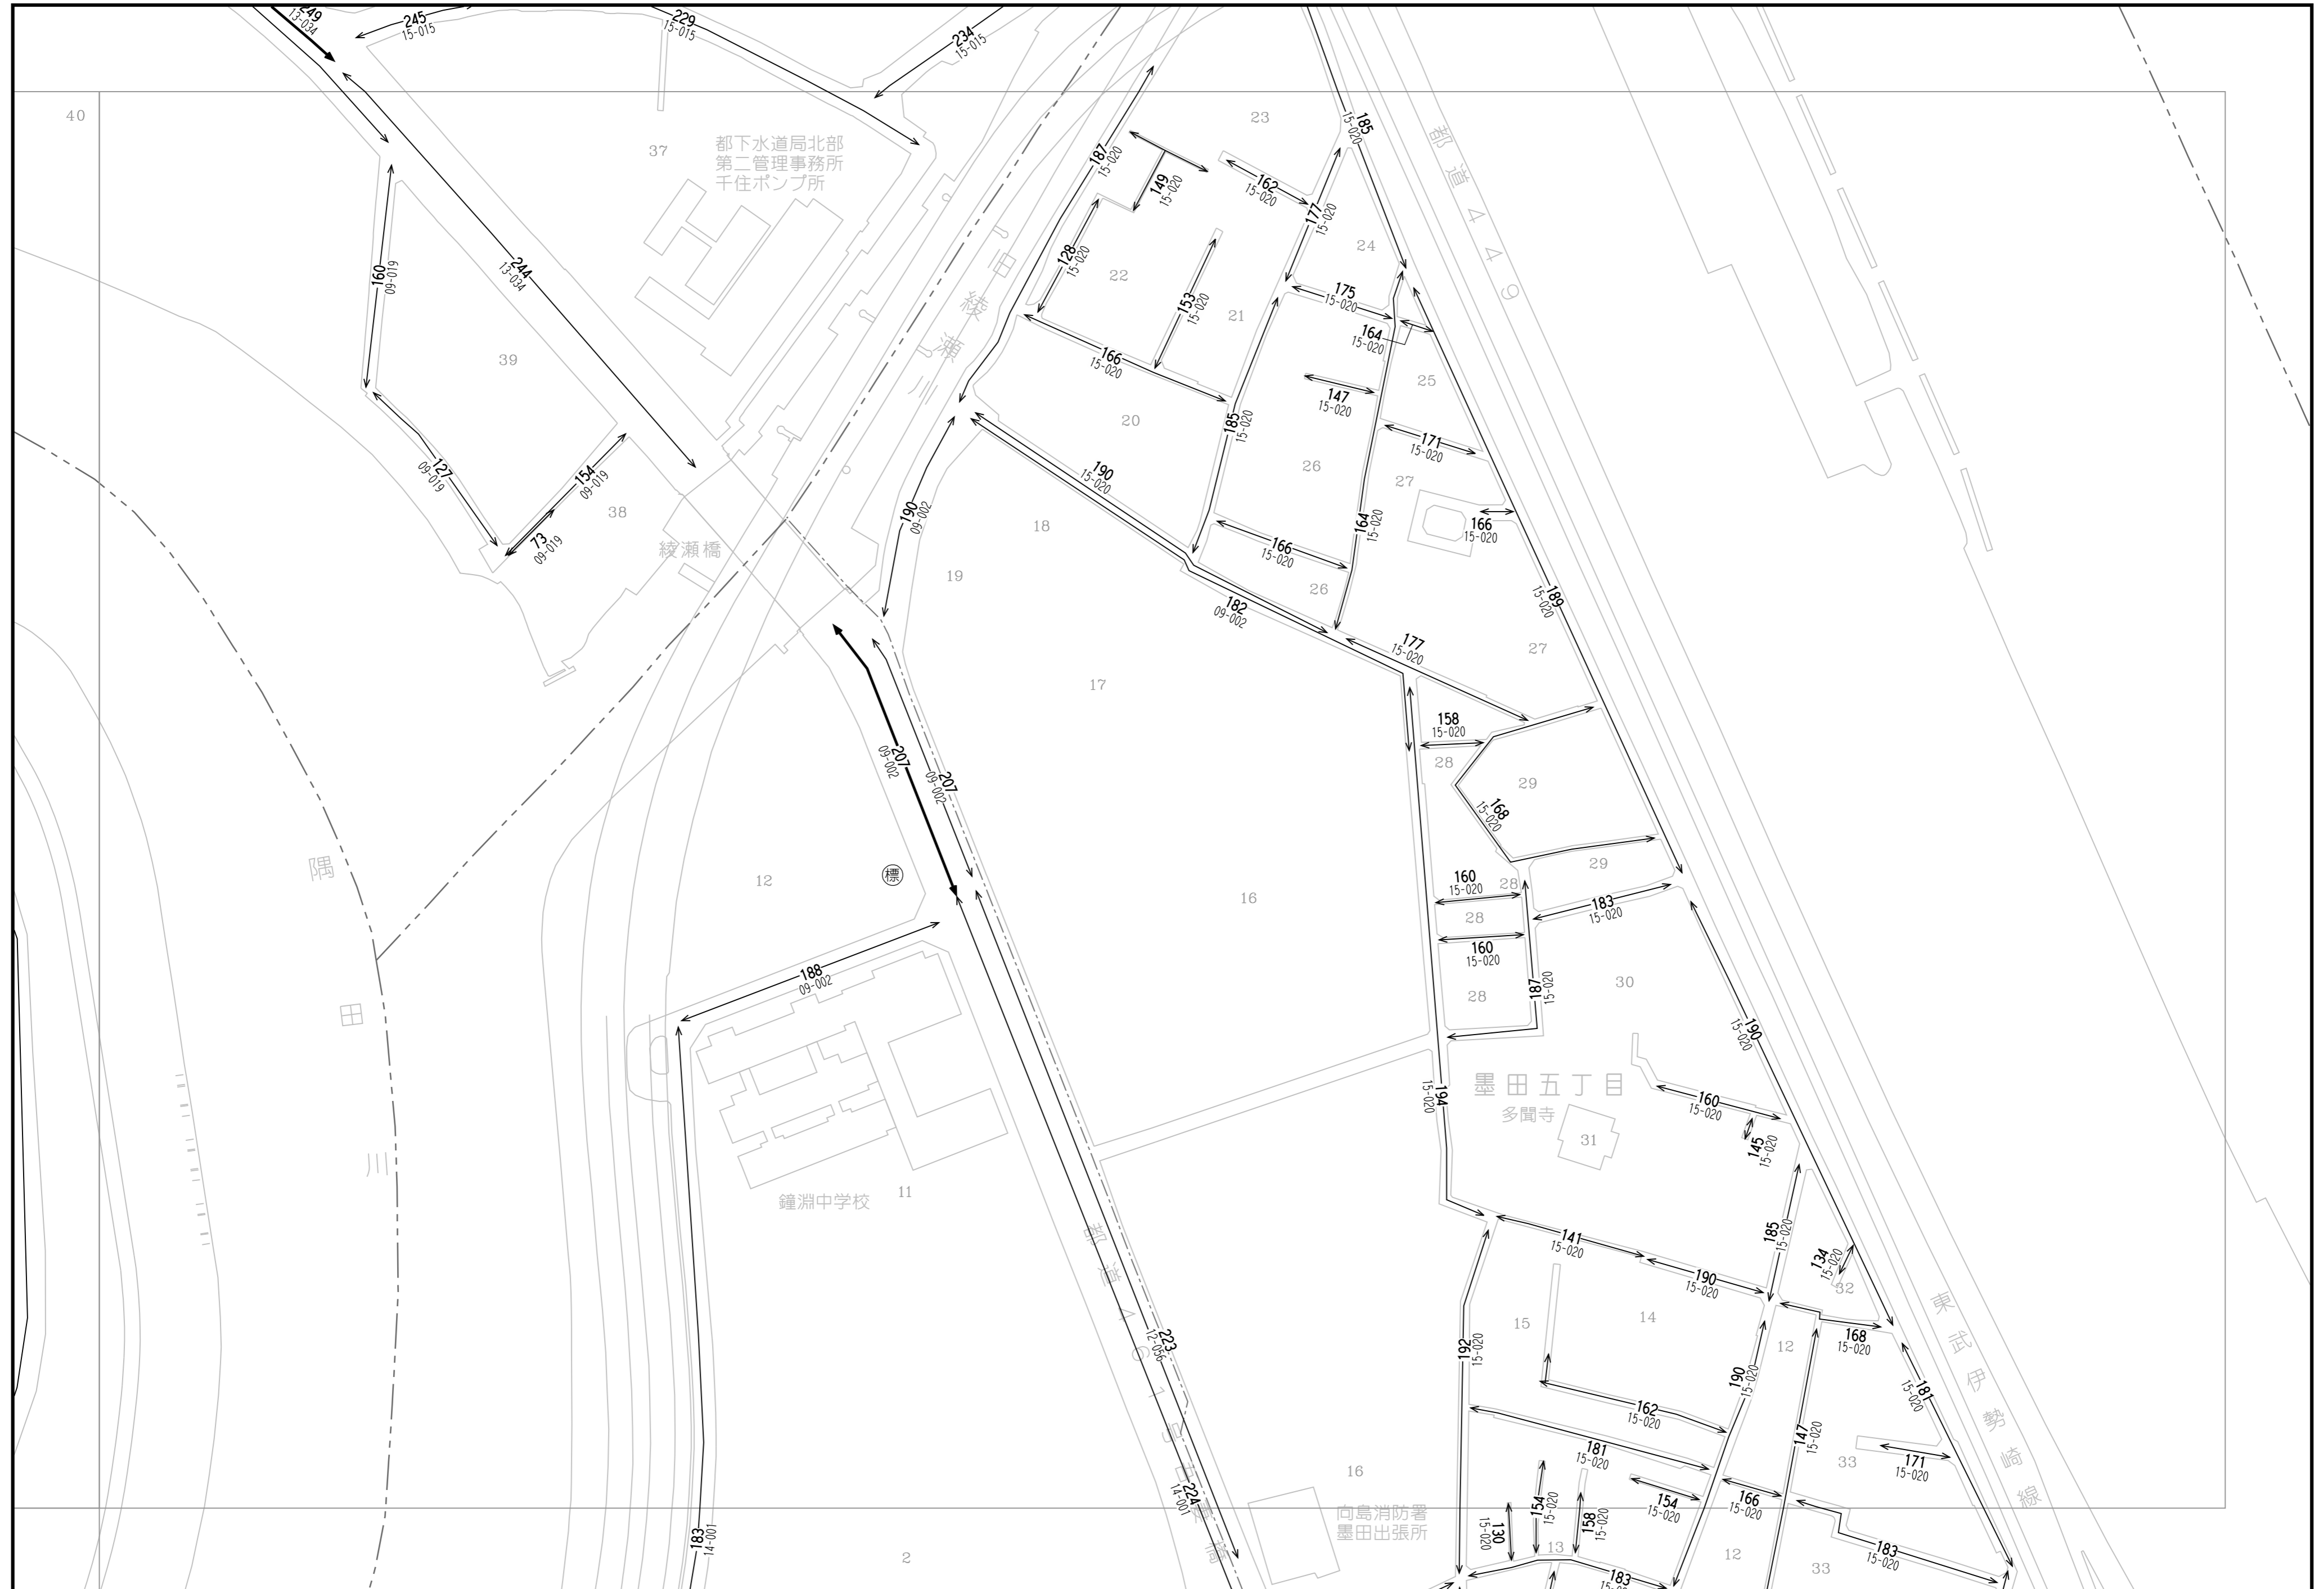

足立178	墨田179	墨田78
23	24	墨田86
31	墨田4	墨田94

「この地図は、国土地理院長の承認（平成24関公第269号）を得て作成した東京都地形図（S=1：2，500）を使用（27都市基交第94号）して作成したものである。無断複製を禁ずる。」