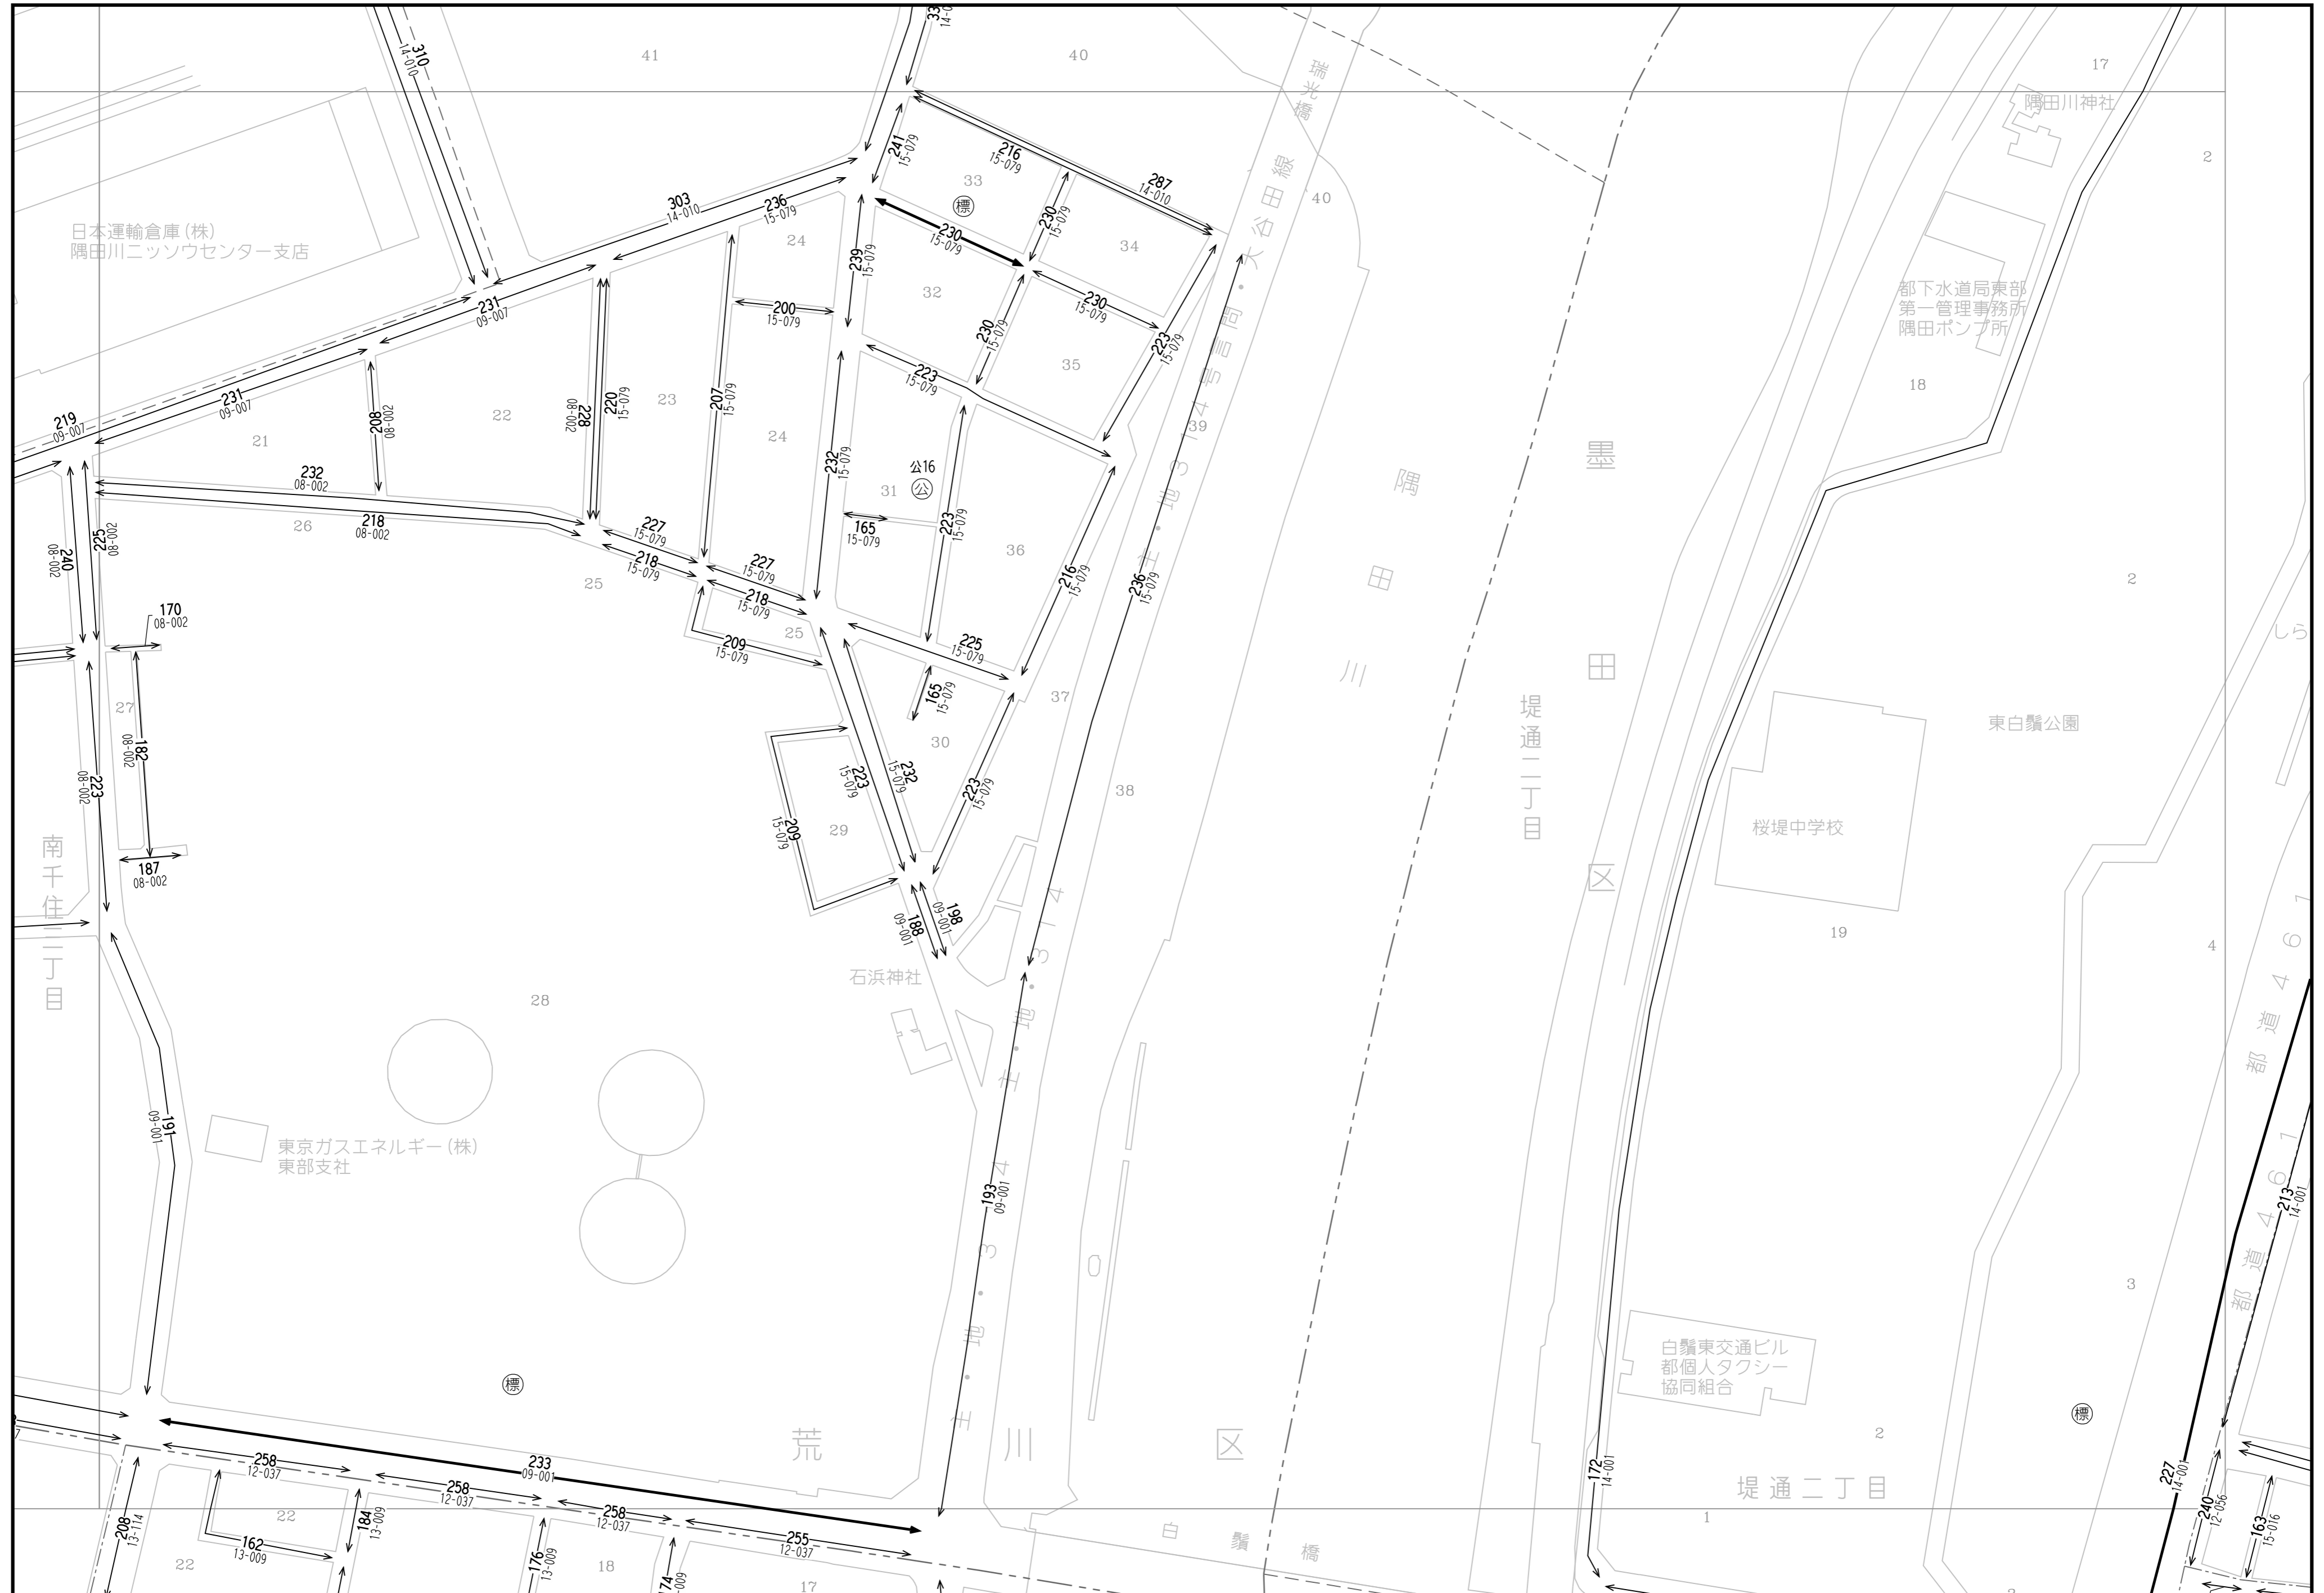

30	31	墨田4
37	38	墨田7
台東10	台東11	墨田9
		墨田10

「この地図は、国土地理院長の承認(平成24関公第269号)を得て作成した東京都地形図(S=1:2,500)を使用(27都市基交第94号)して作成したものである。無断複製を禁ずる。」