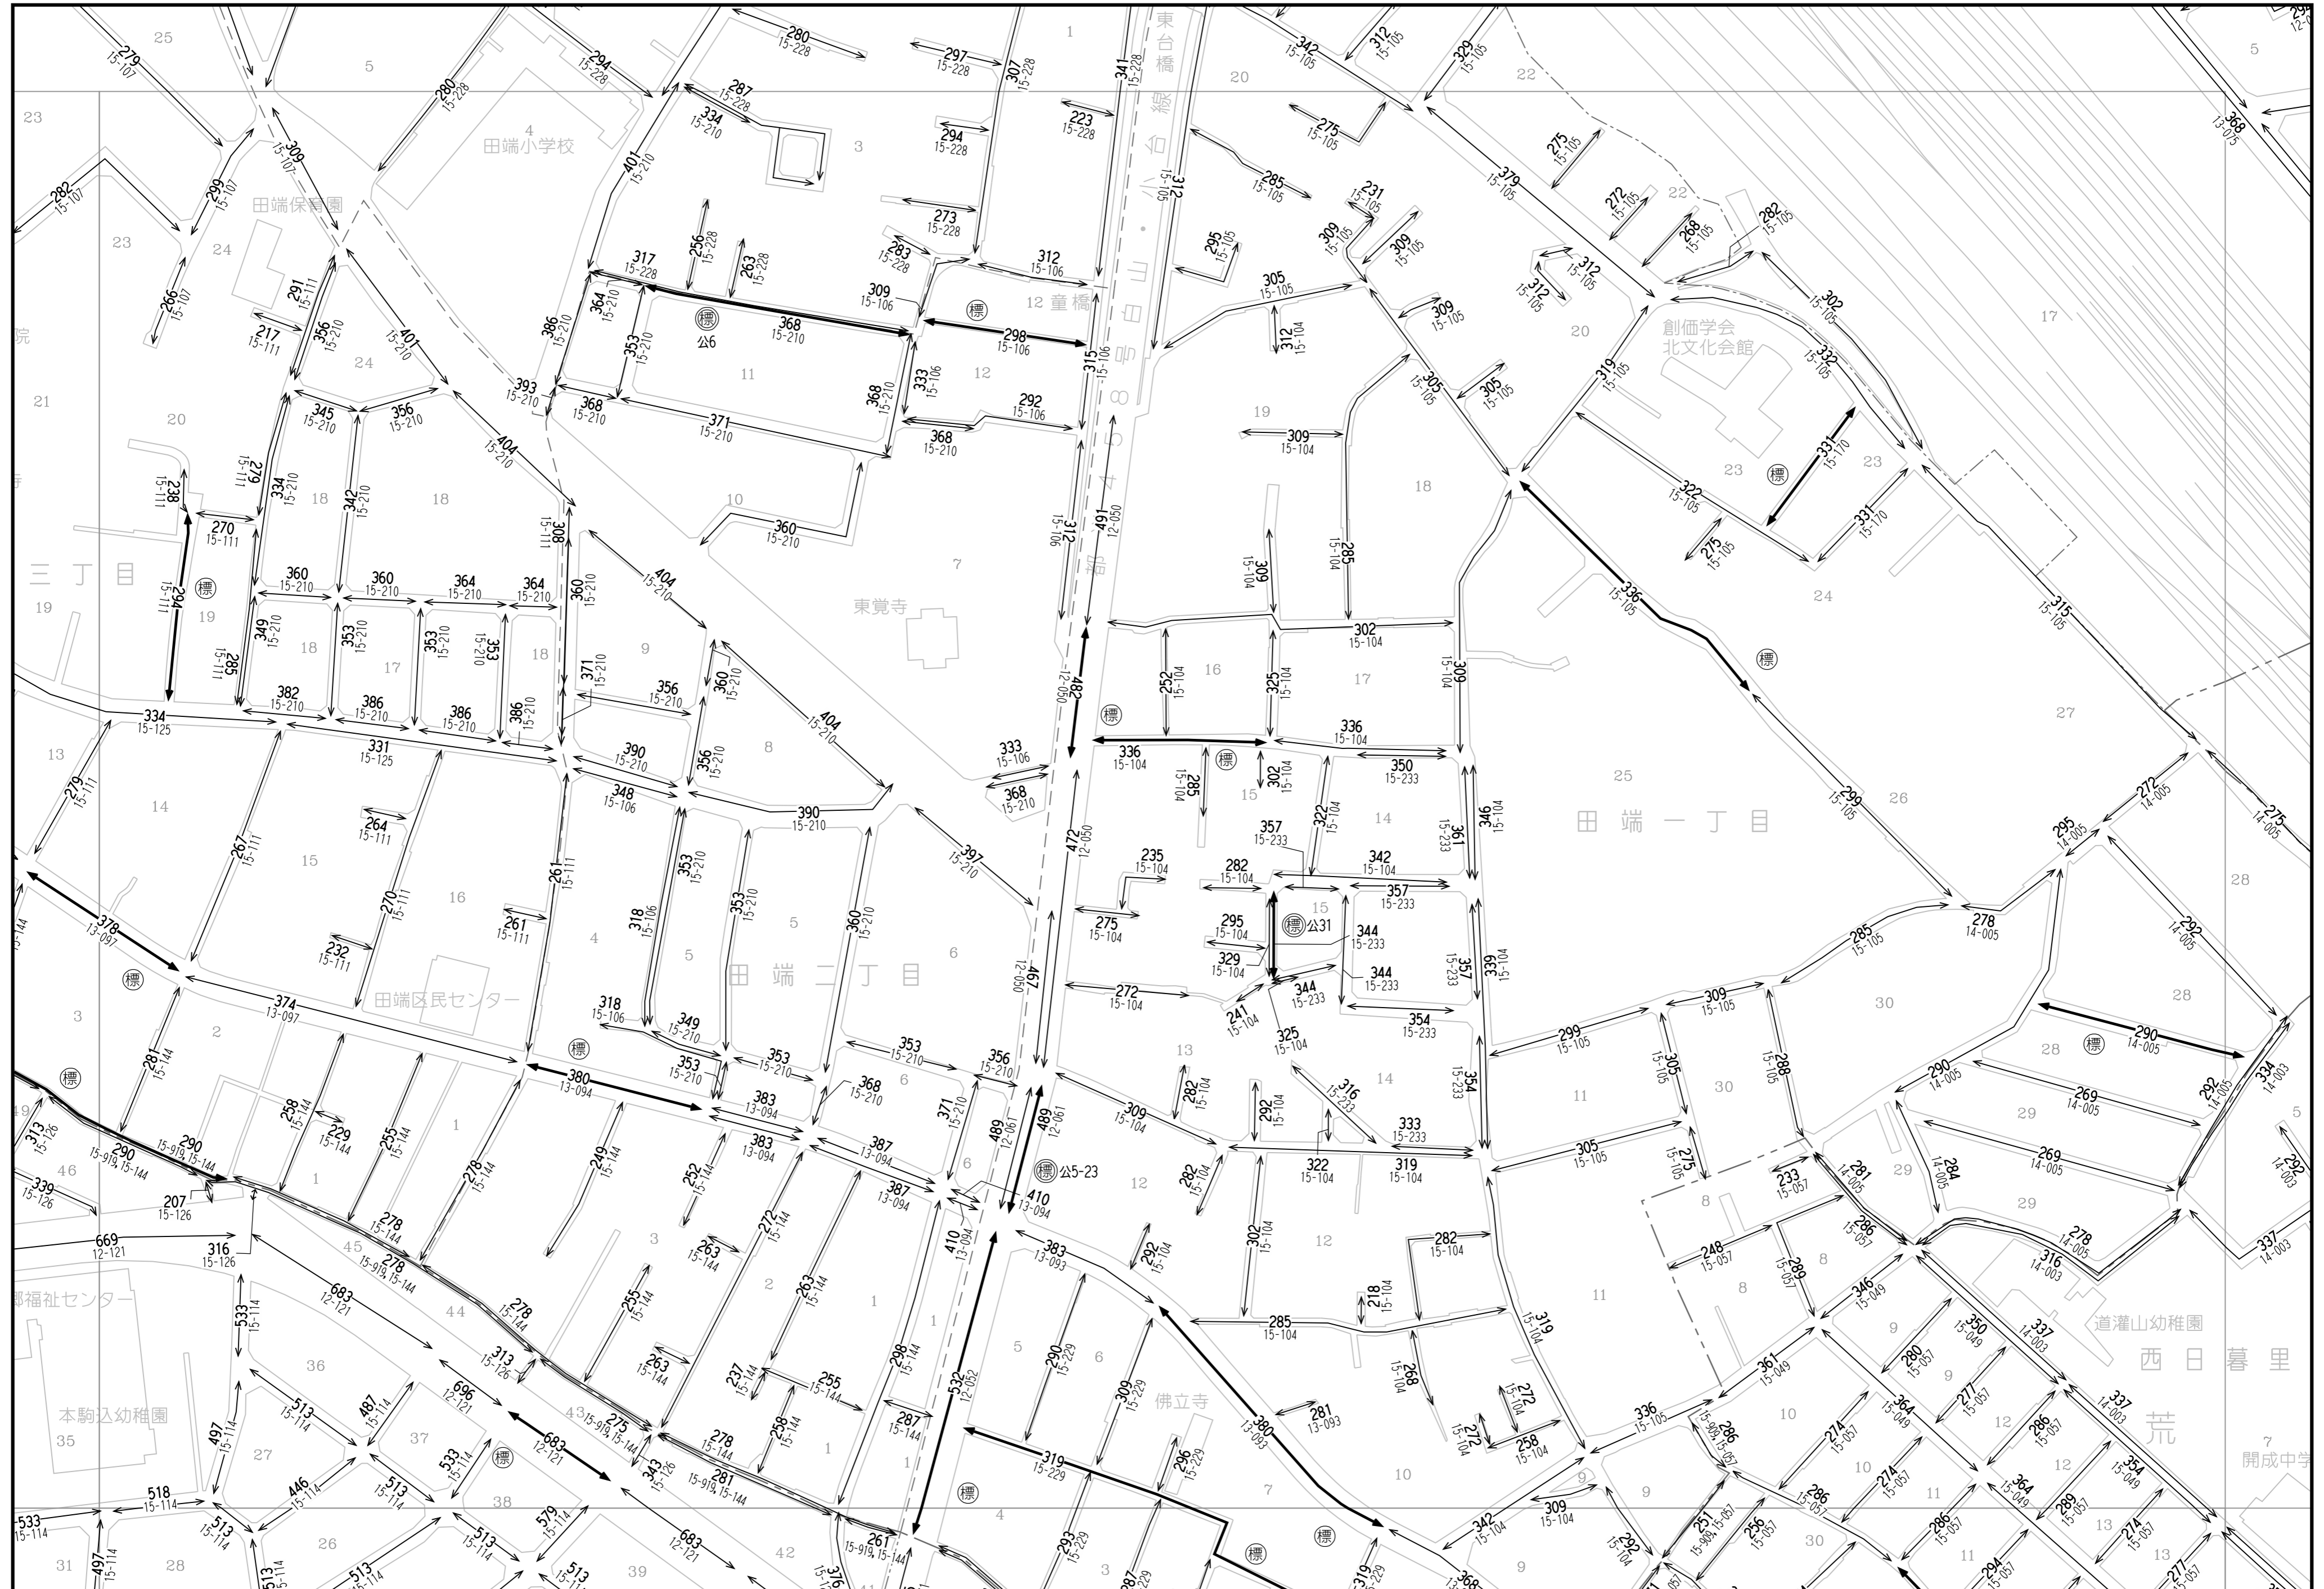

北74 豊島17	北75 豊島18	北76 豊島19
2	3	4
6	7	8

「この地図は、国土地理院長の承認（平成24関公第269号）を得て作成した東京都地形図（S=1:2,500）を使用（27都市基交第94号）して作成したものである。無断複製を禁ずる。」