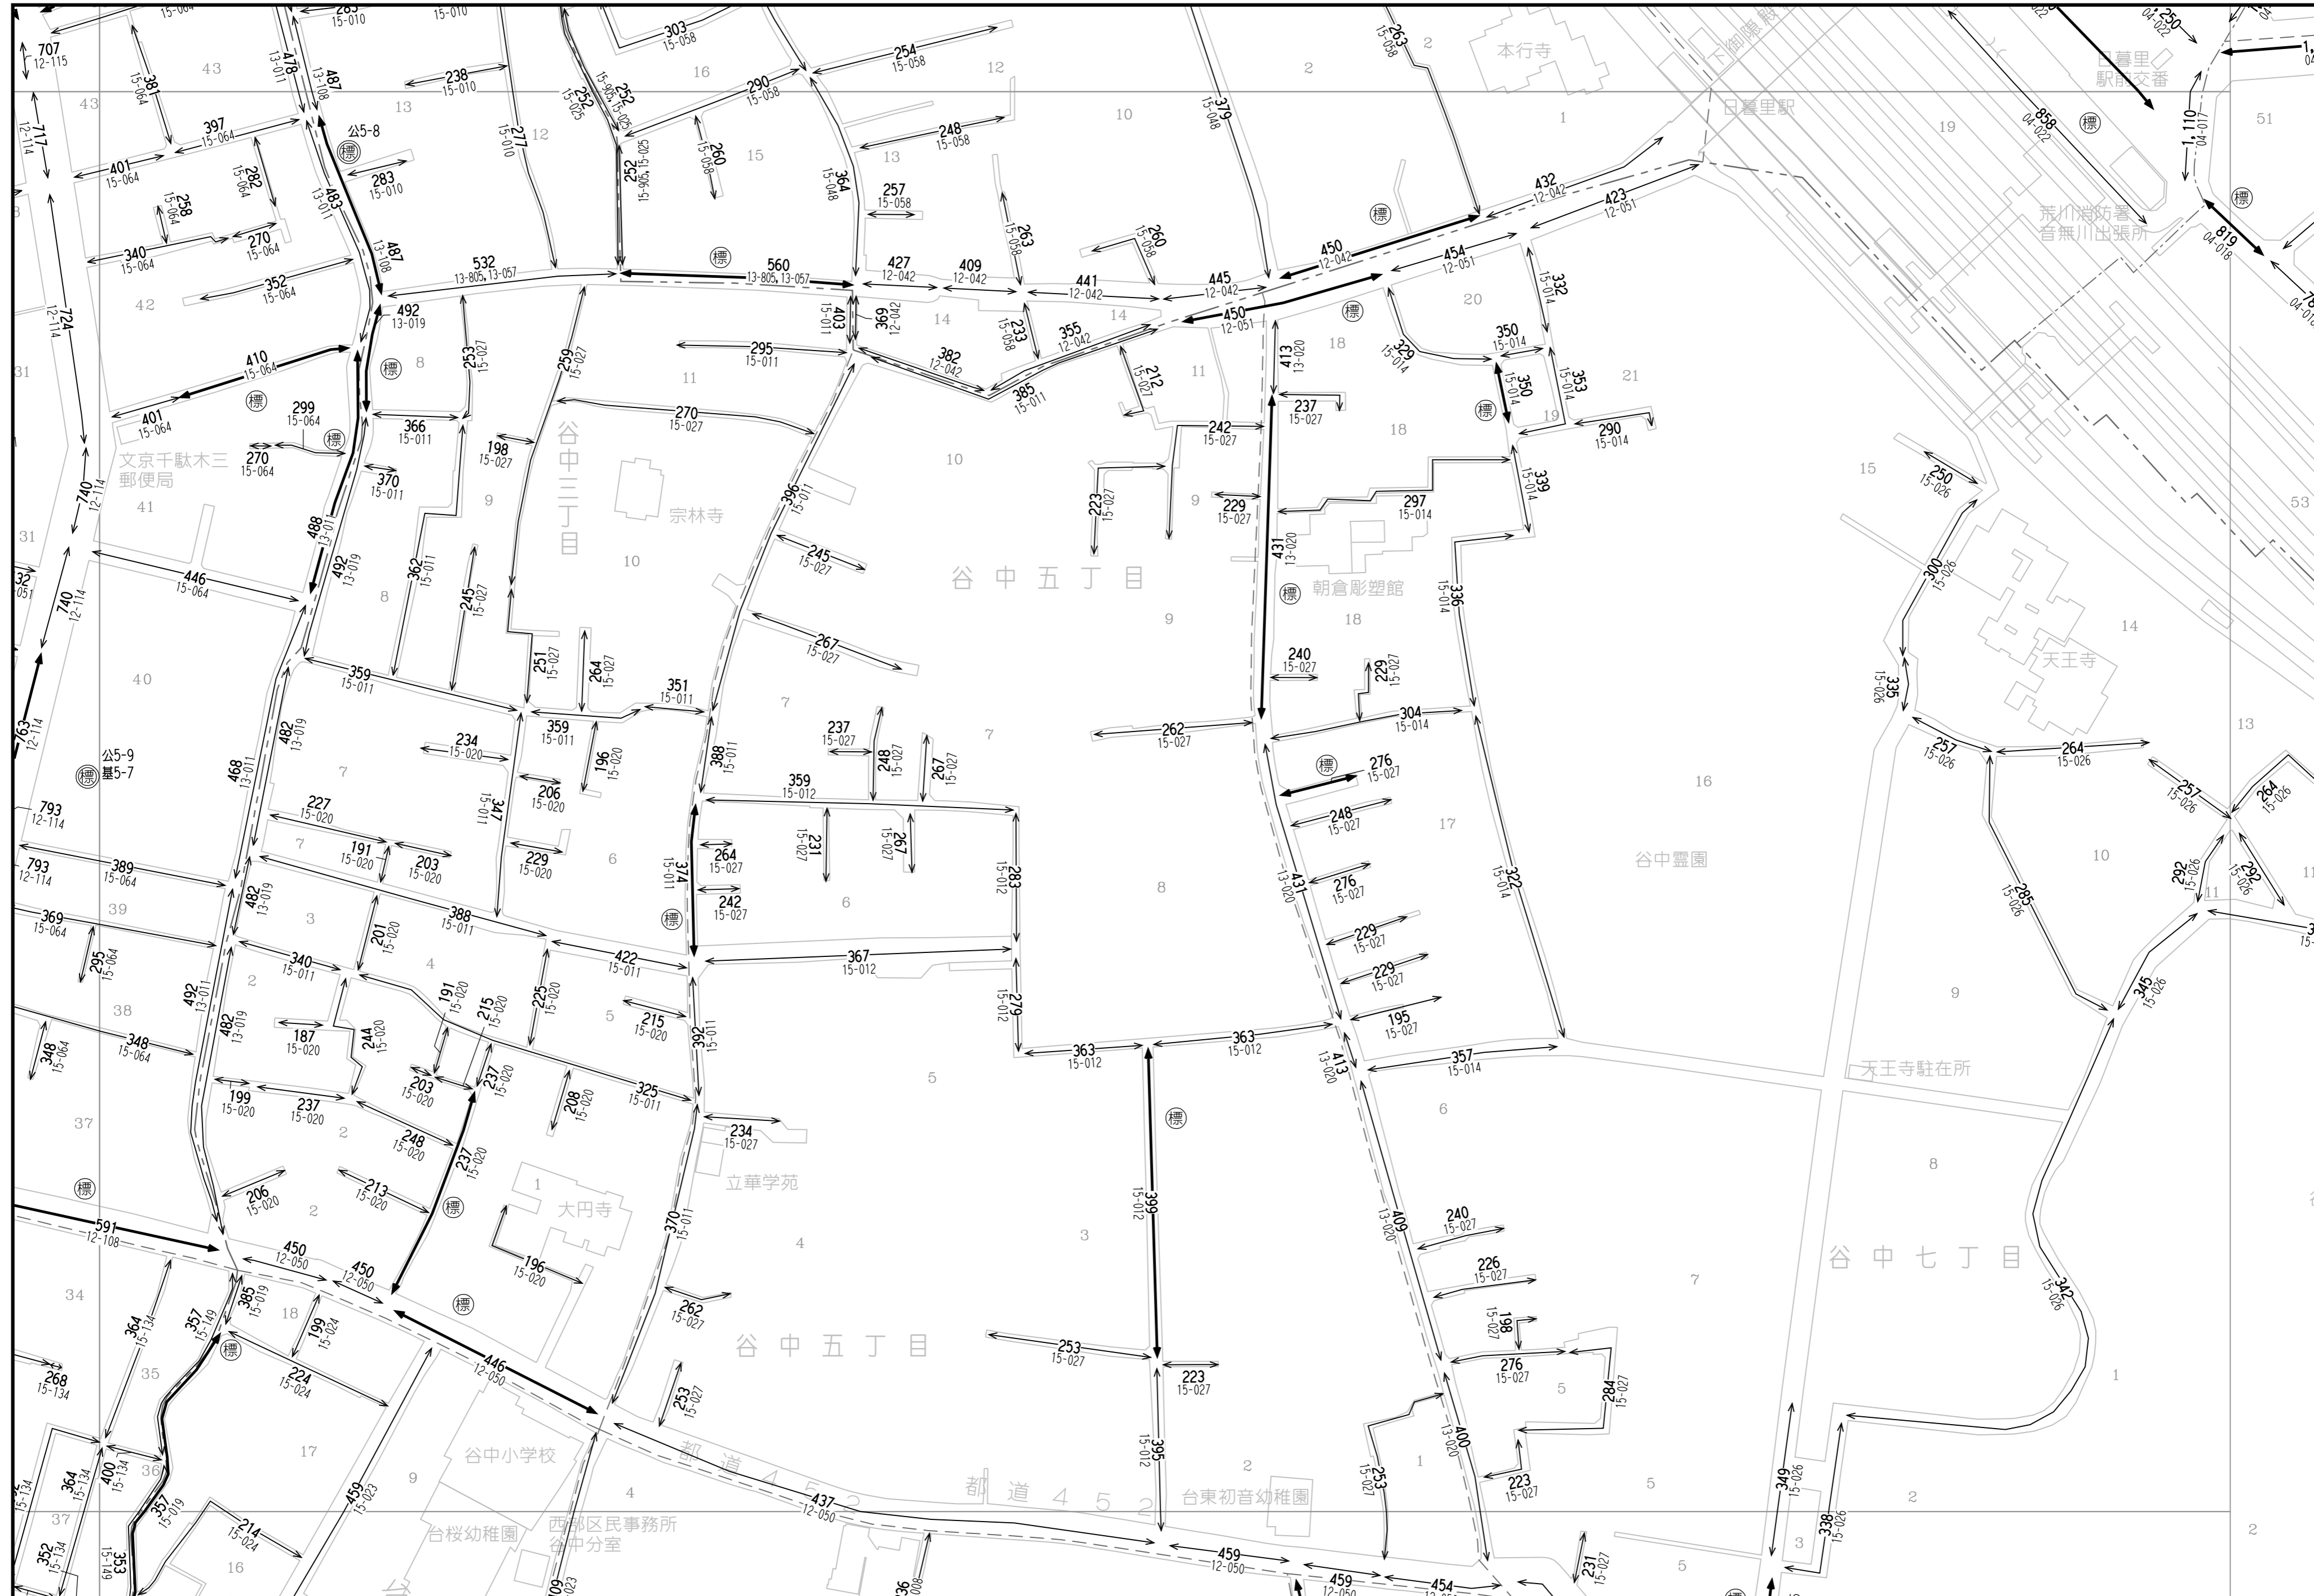

7	8	荒川34
13	14	台東7
19	20	荒川40
		台東14

「この地図は、国土地理院長の承認（平成24関公第269号）を得て作成した東京都地形図（S=1:2,500）を使用（27都市基交第94号）して作成したものである。無断複製を禁ずる。」