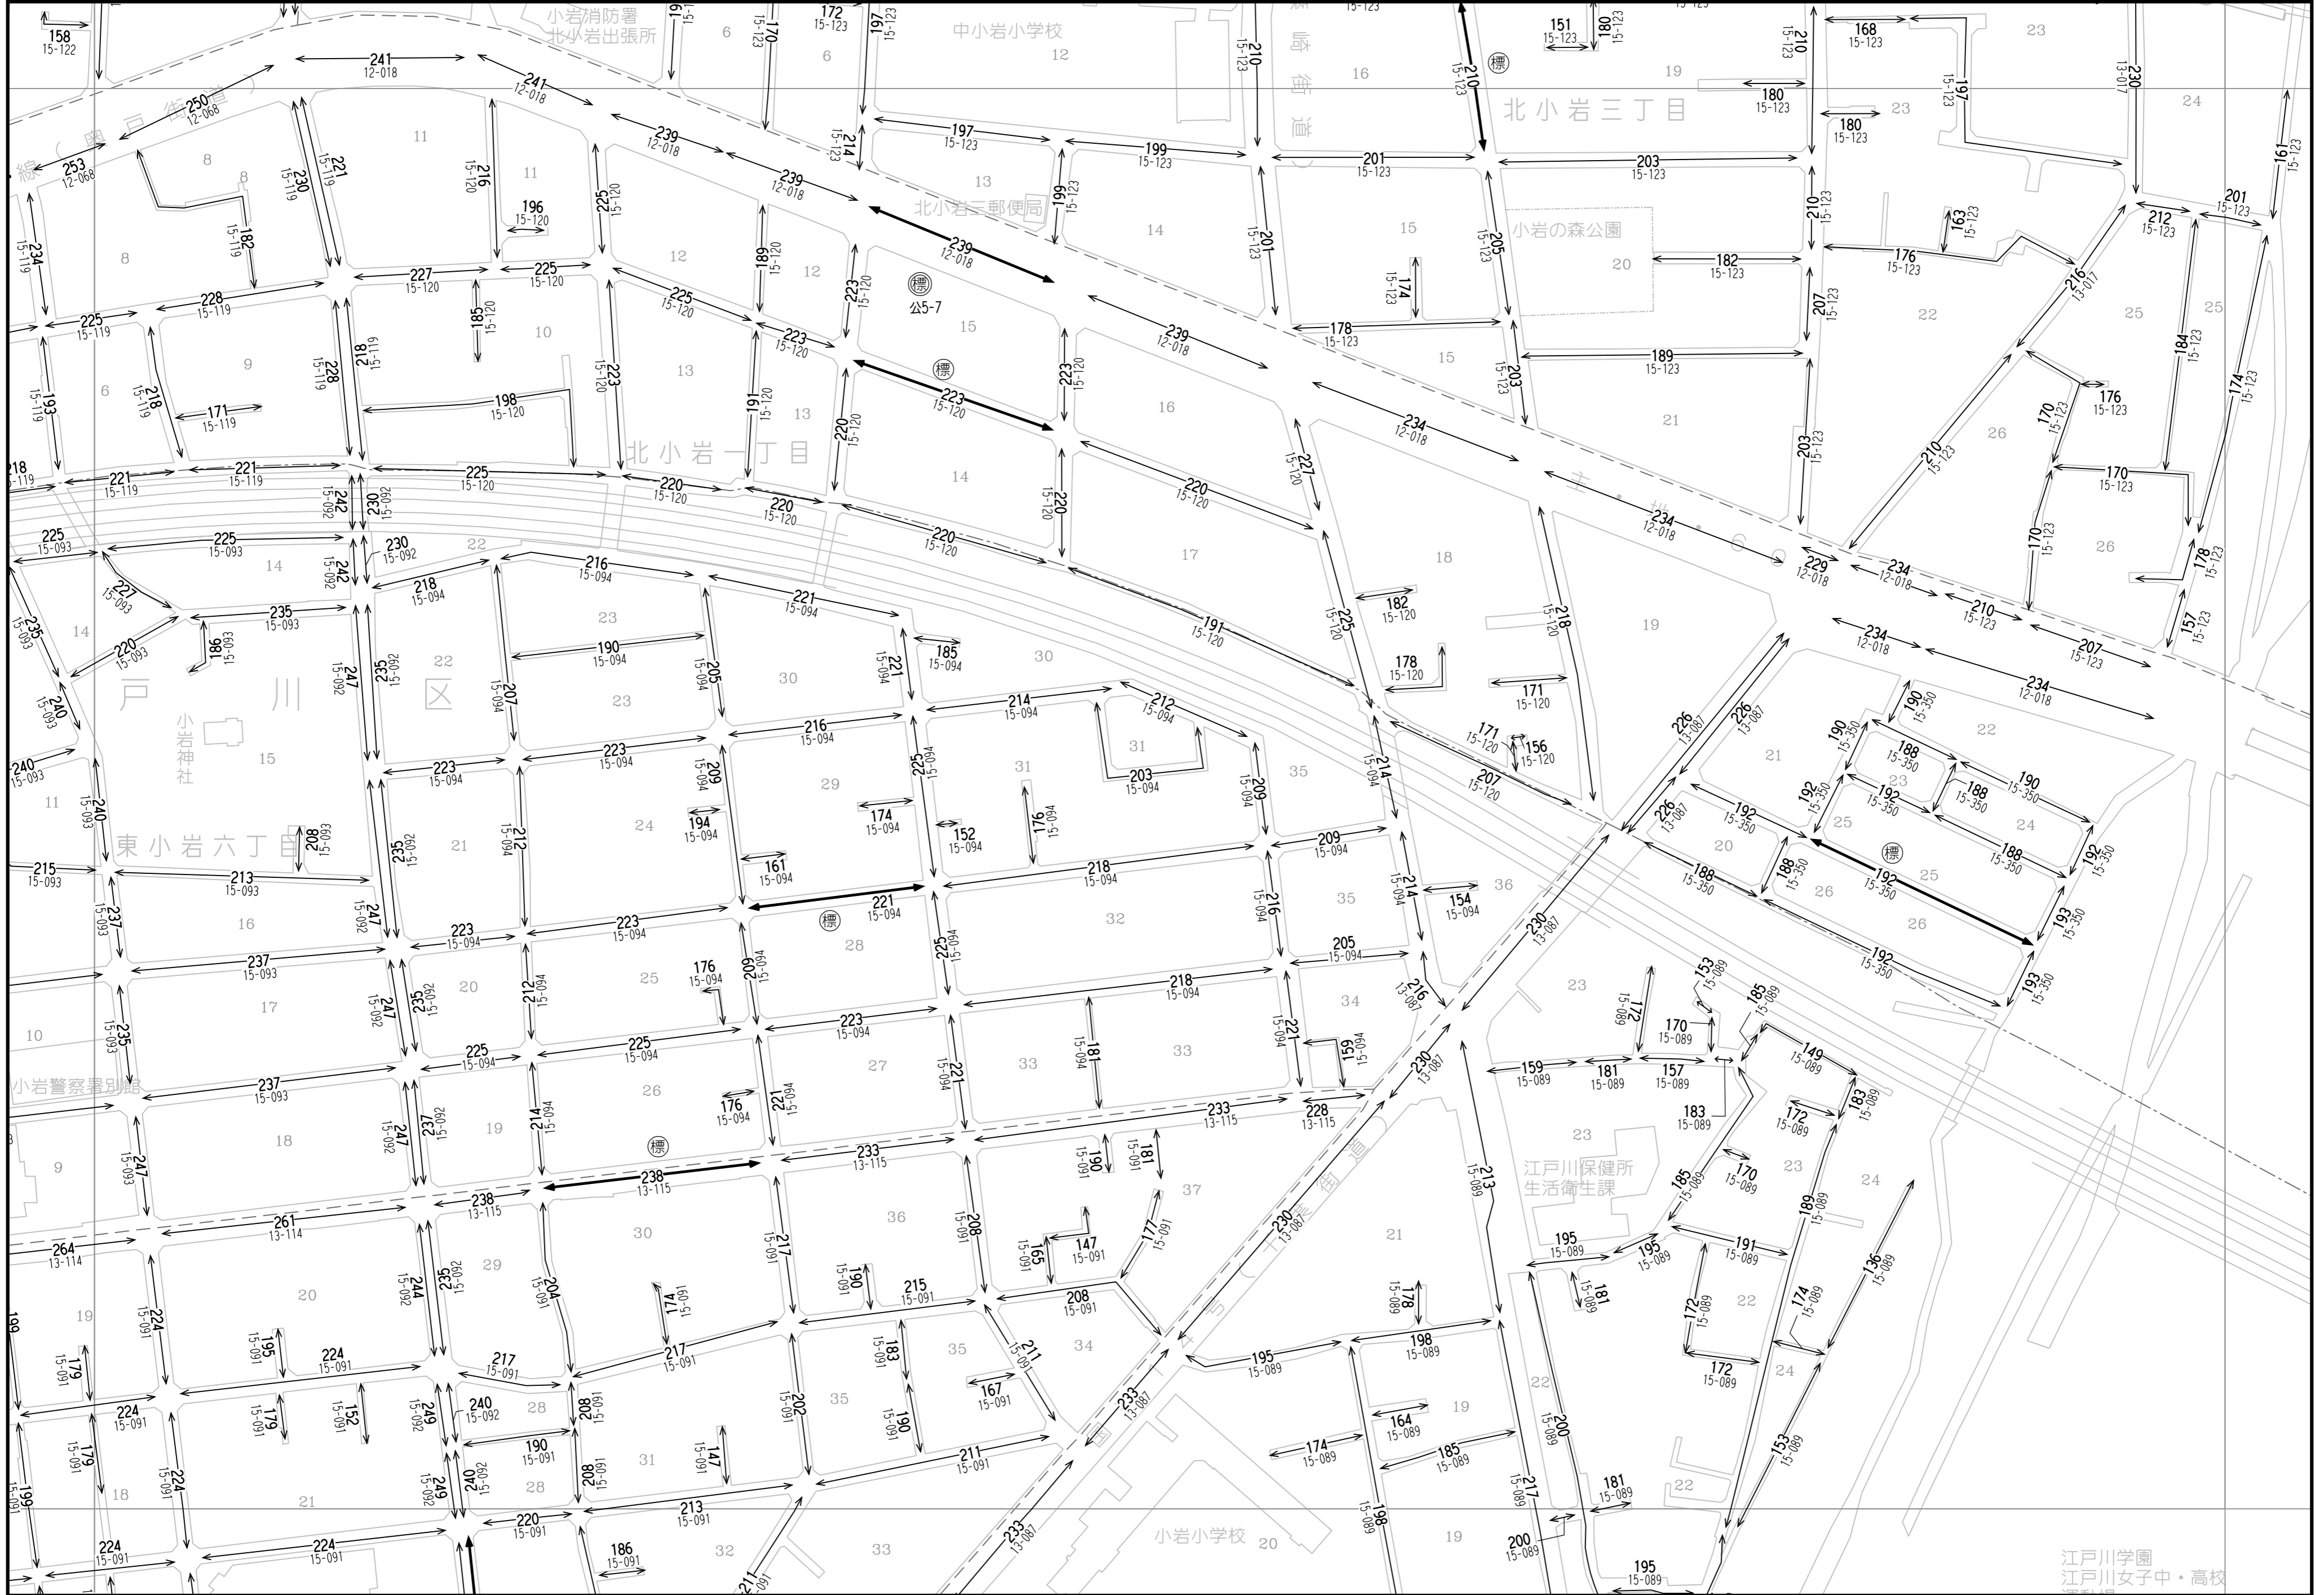

7	8	9
11	12	13
16	17	

「この地図は、国土地理院長の承認（平成24関公第269号）を得て作成した東京都地形図（S=1:2,500）を使用（27都市基交第94号）して作成したものである。無断複製を禁ずる。」