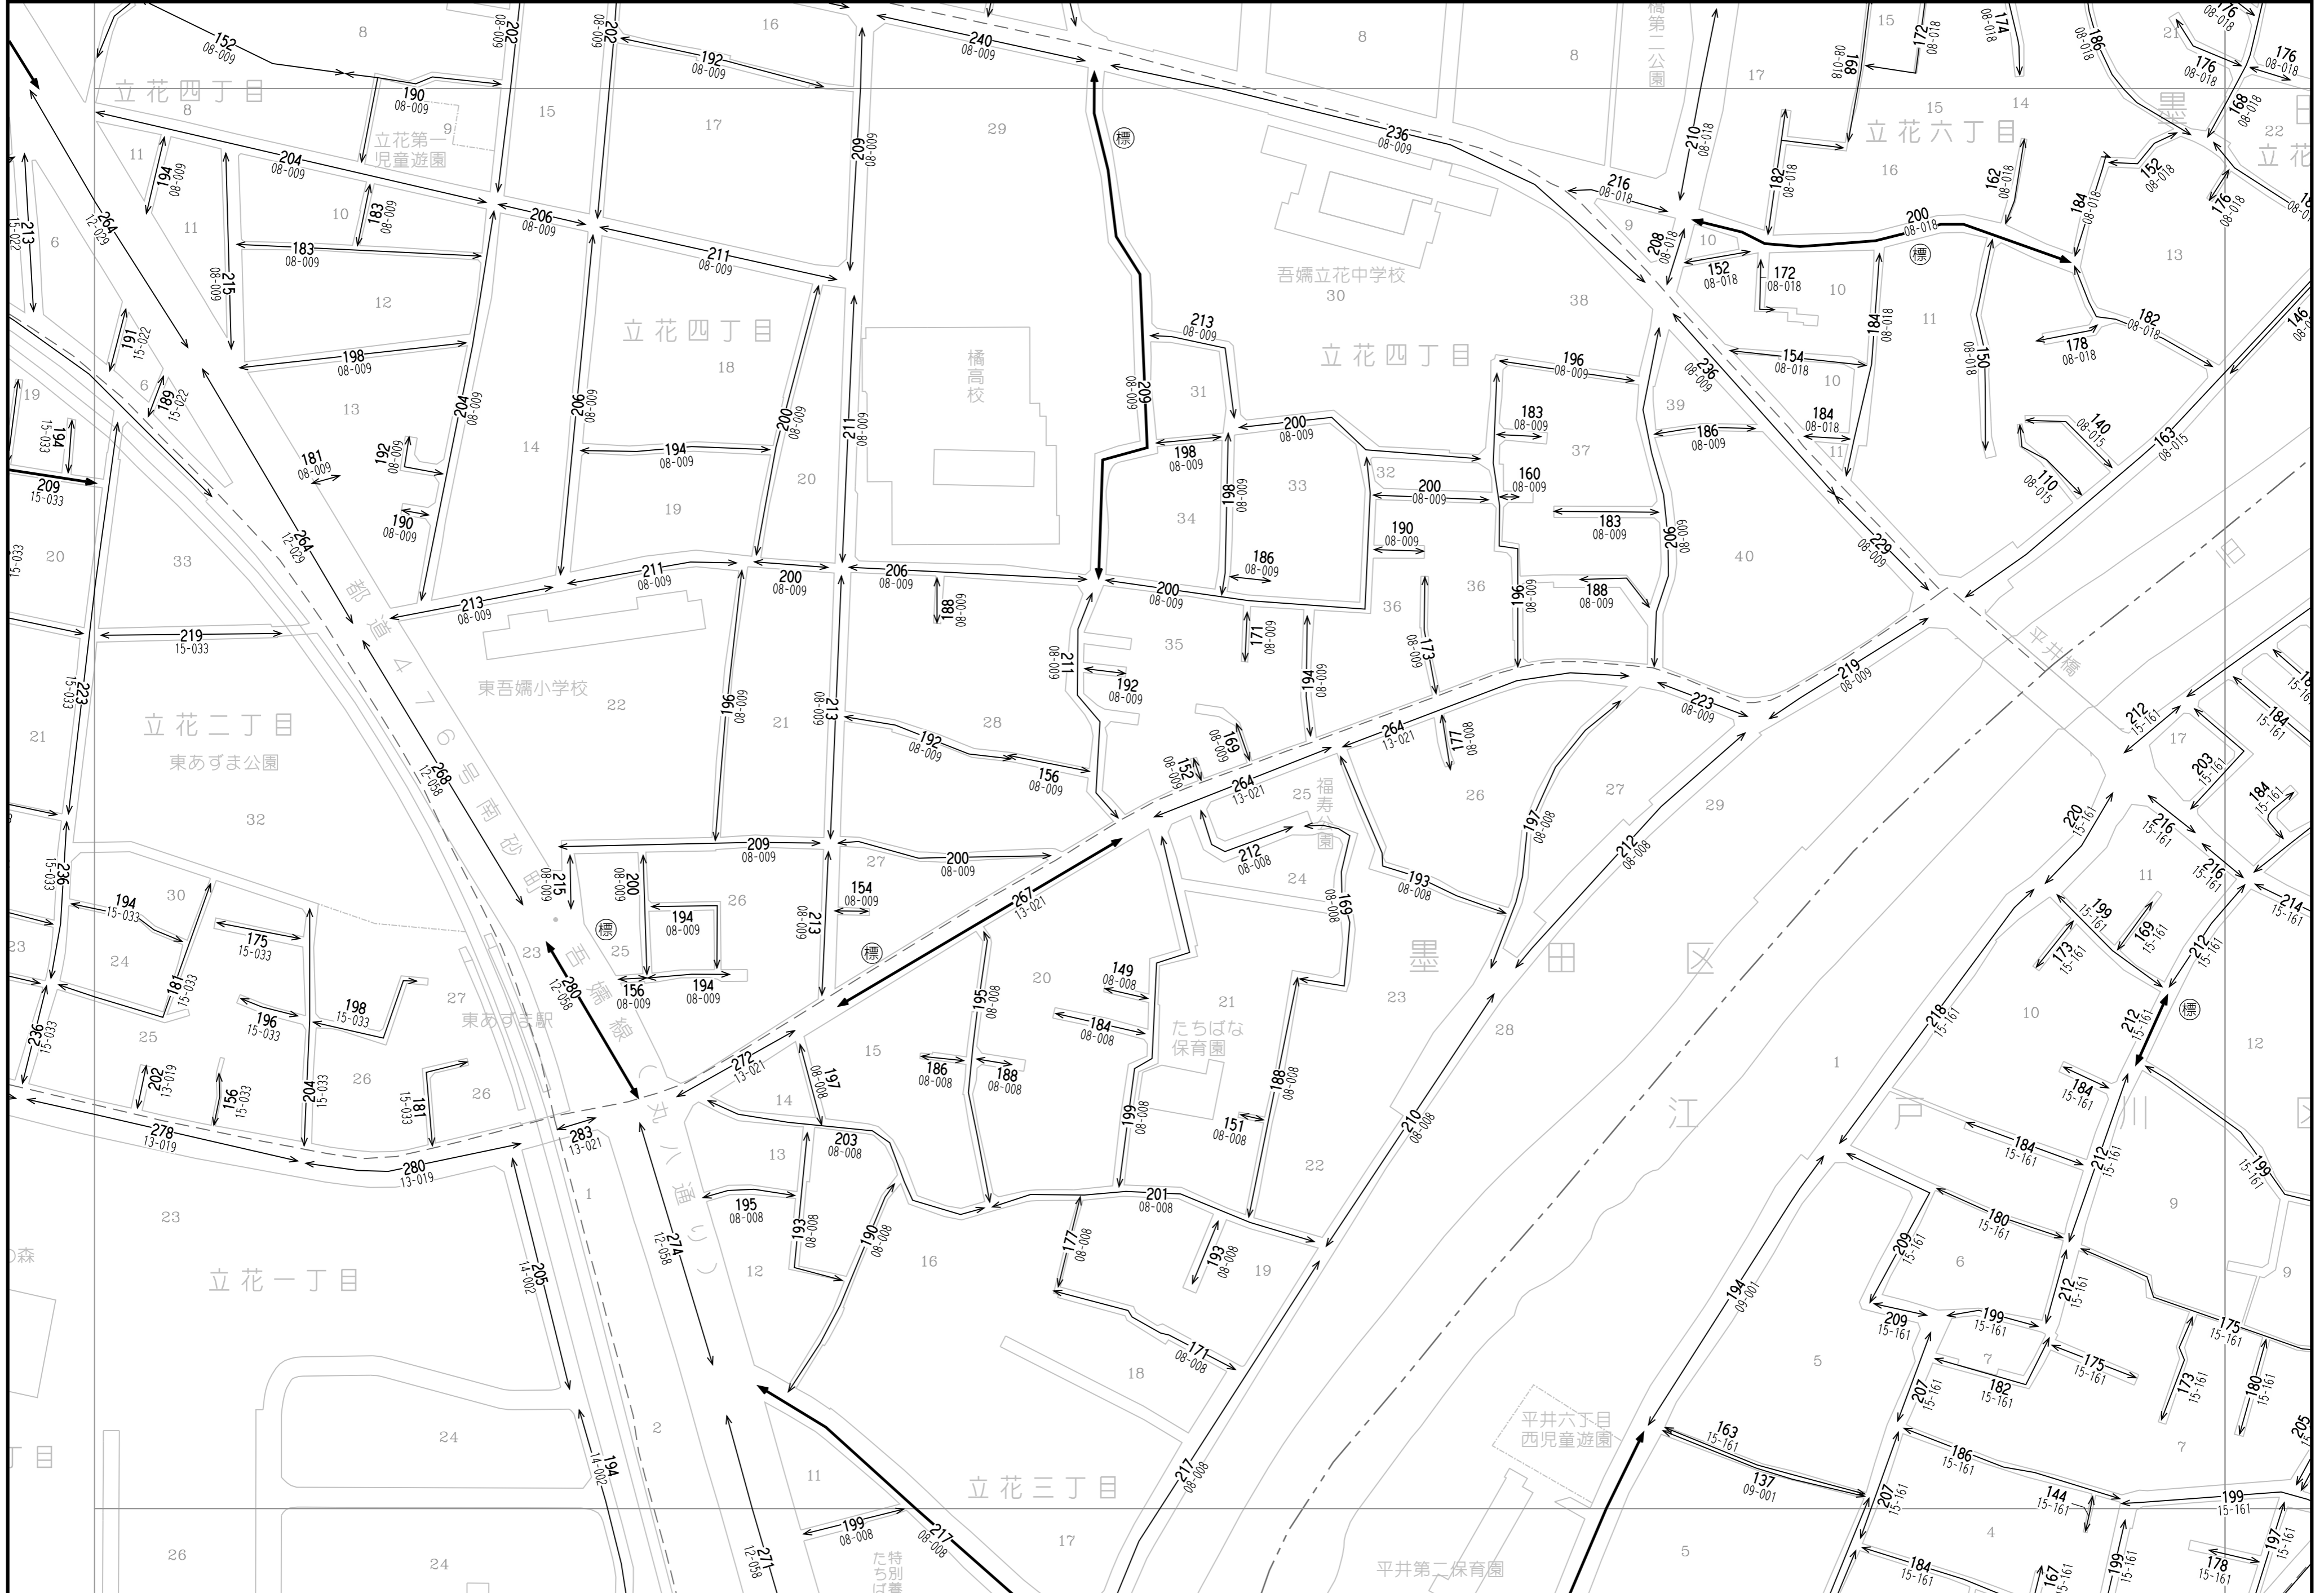

墨田25	35	36
江東31	45	46
江東4	56	57

「この地図は、国土院院長の承認（平成24関公第269号）を得て作成した東京都地形図（S=1:2,500）を使用（27都市基交第94号）して作成したものである。無断複製を禁ずる。」