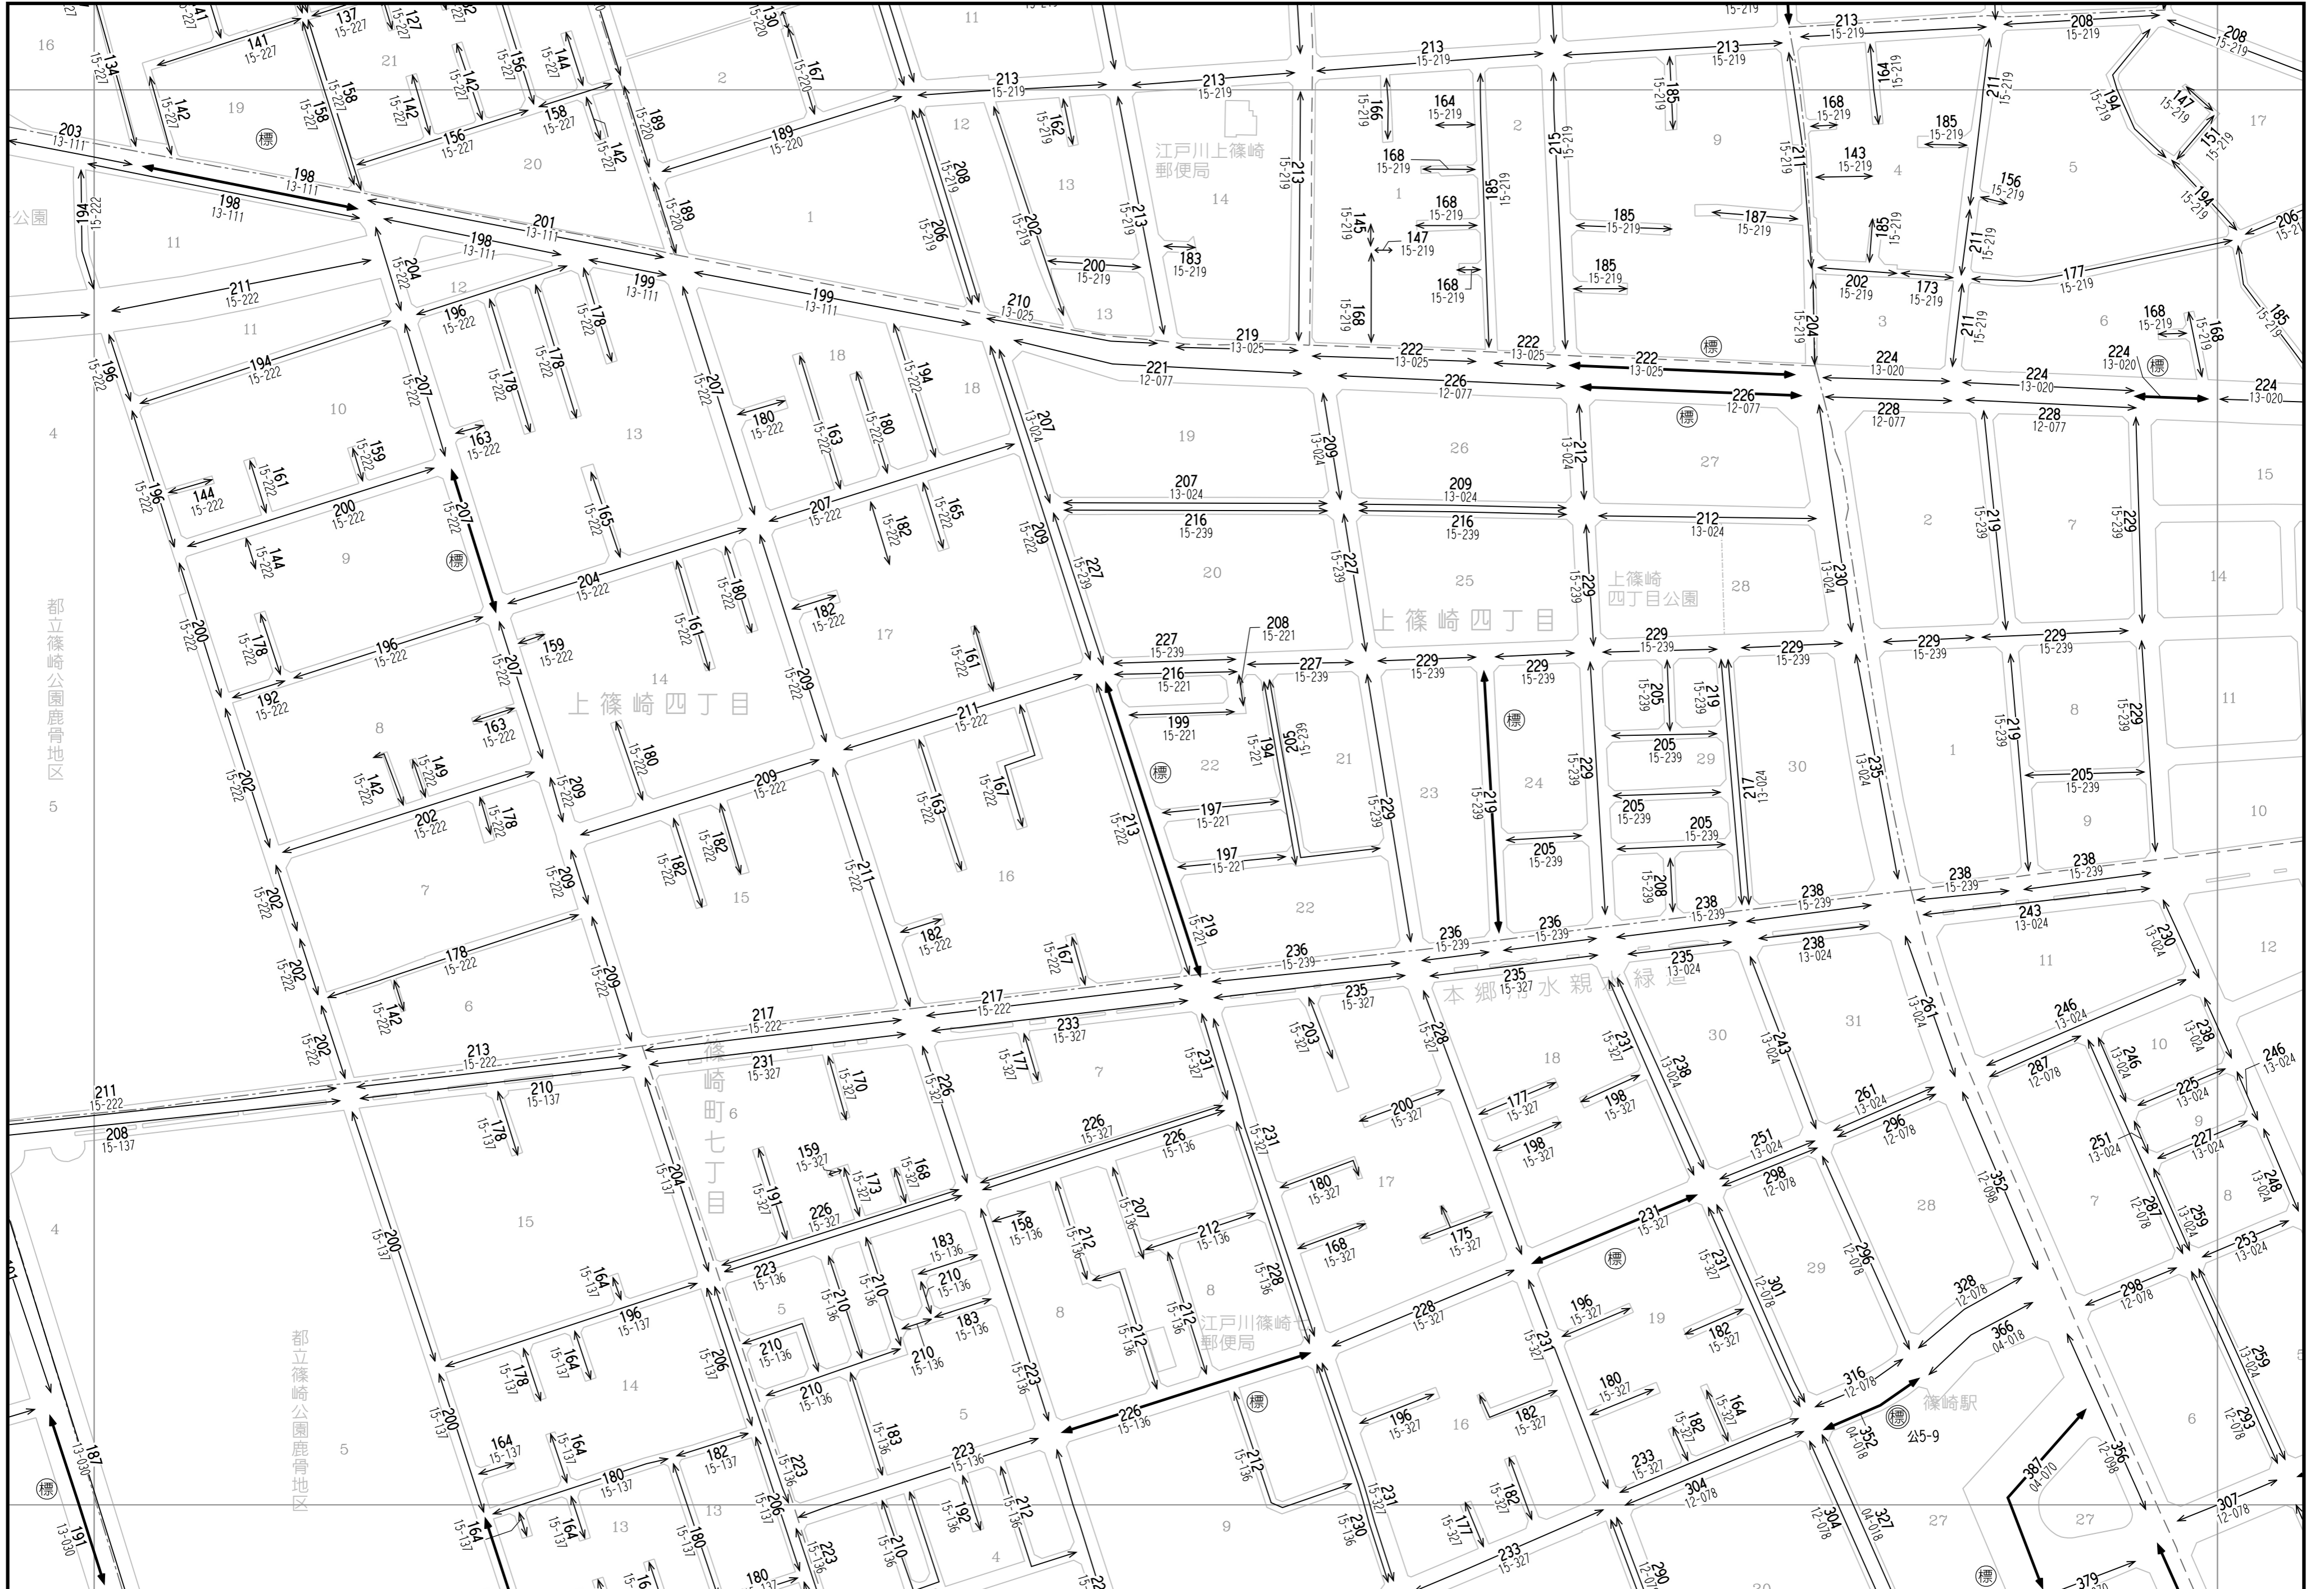

42	43	44
52	53	54
63	64	65

「この地図は、国土地理院長の承認（平成24関公第269号）を得て作成した東京都地形図（S=1:2,500）を使用（27都市基交第94号）して作成したものである。無断複製を禁ずる。」