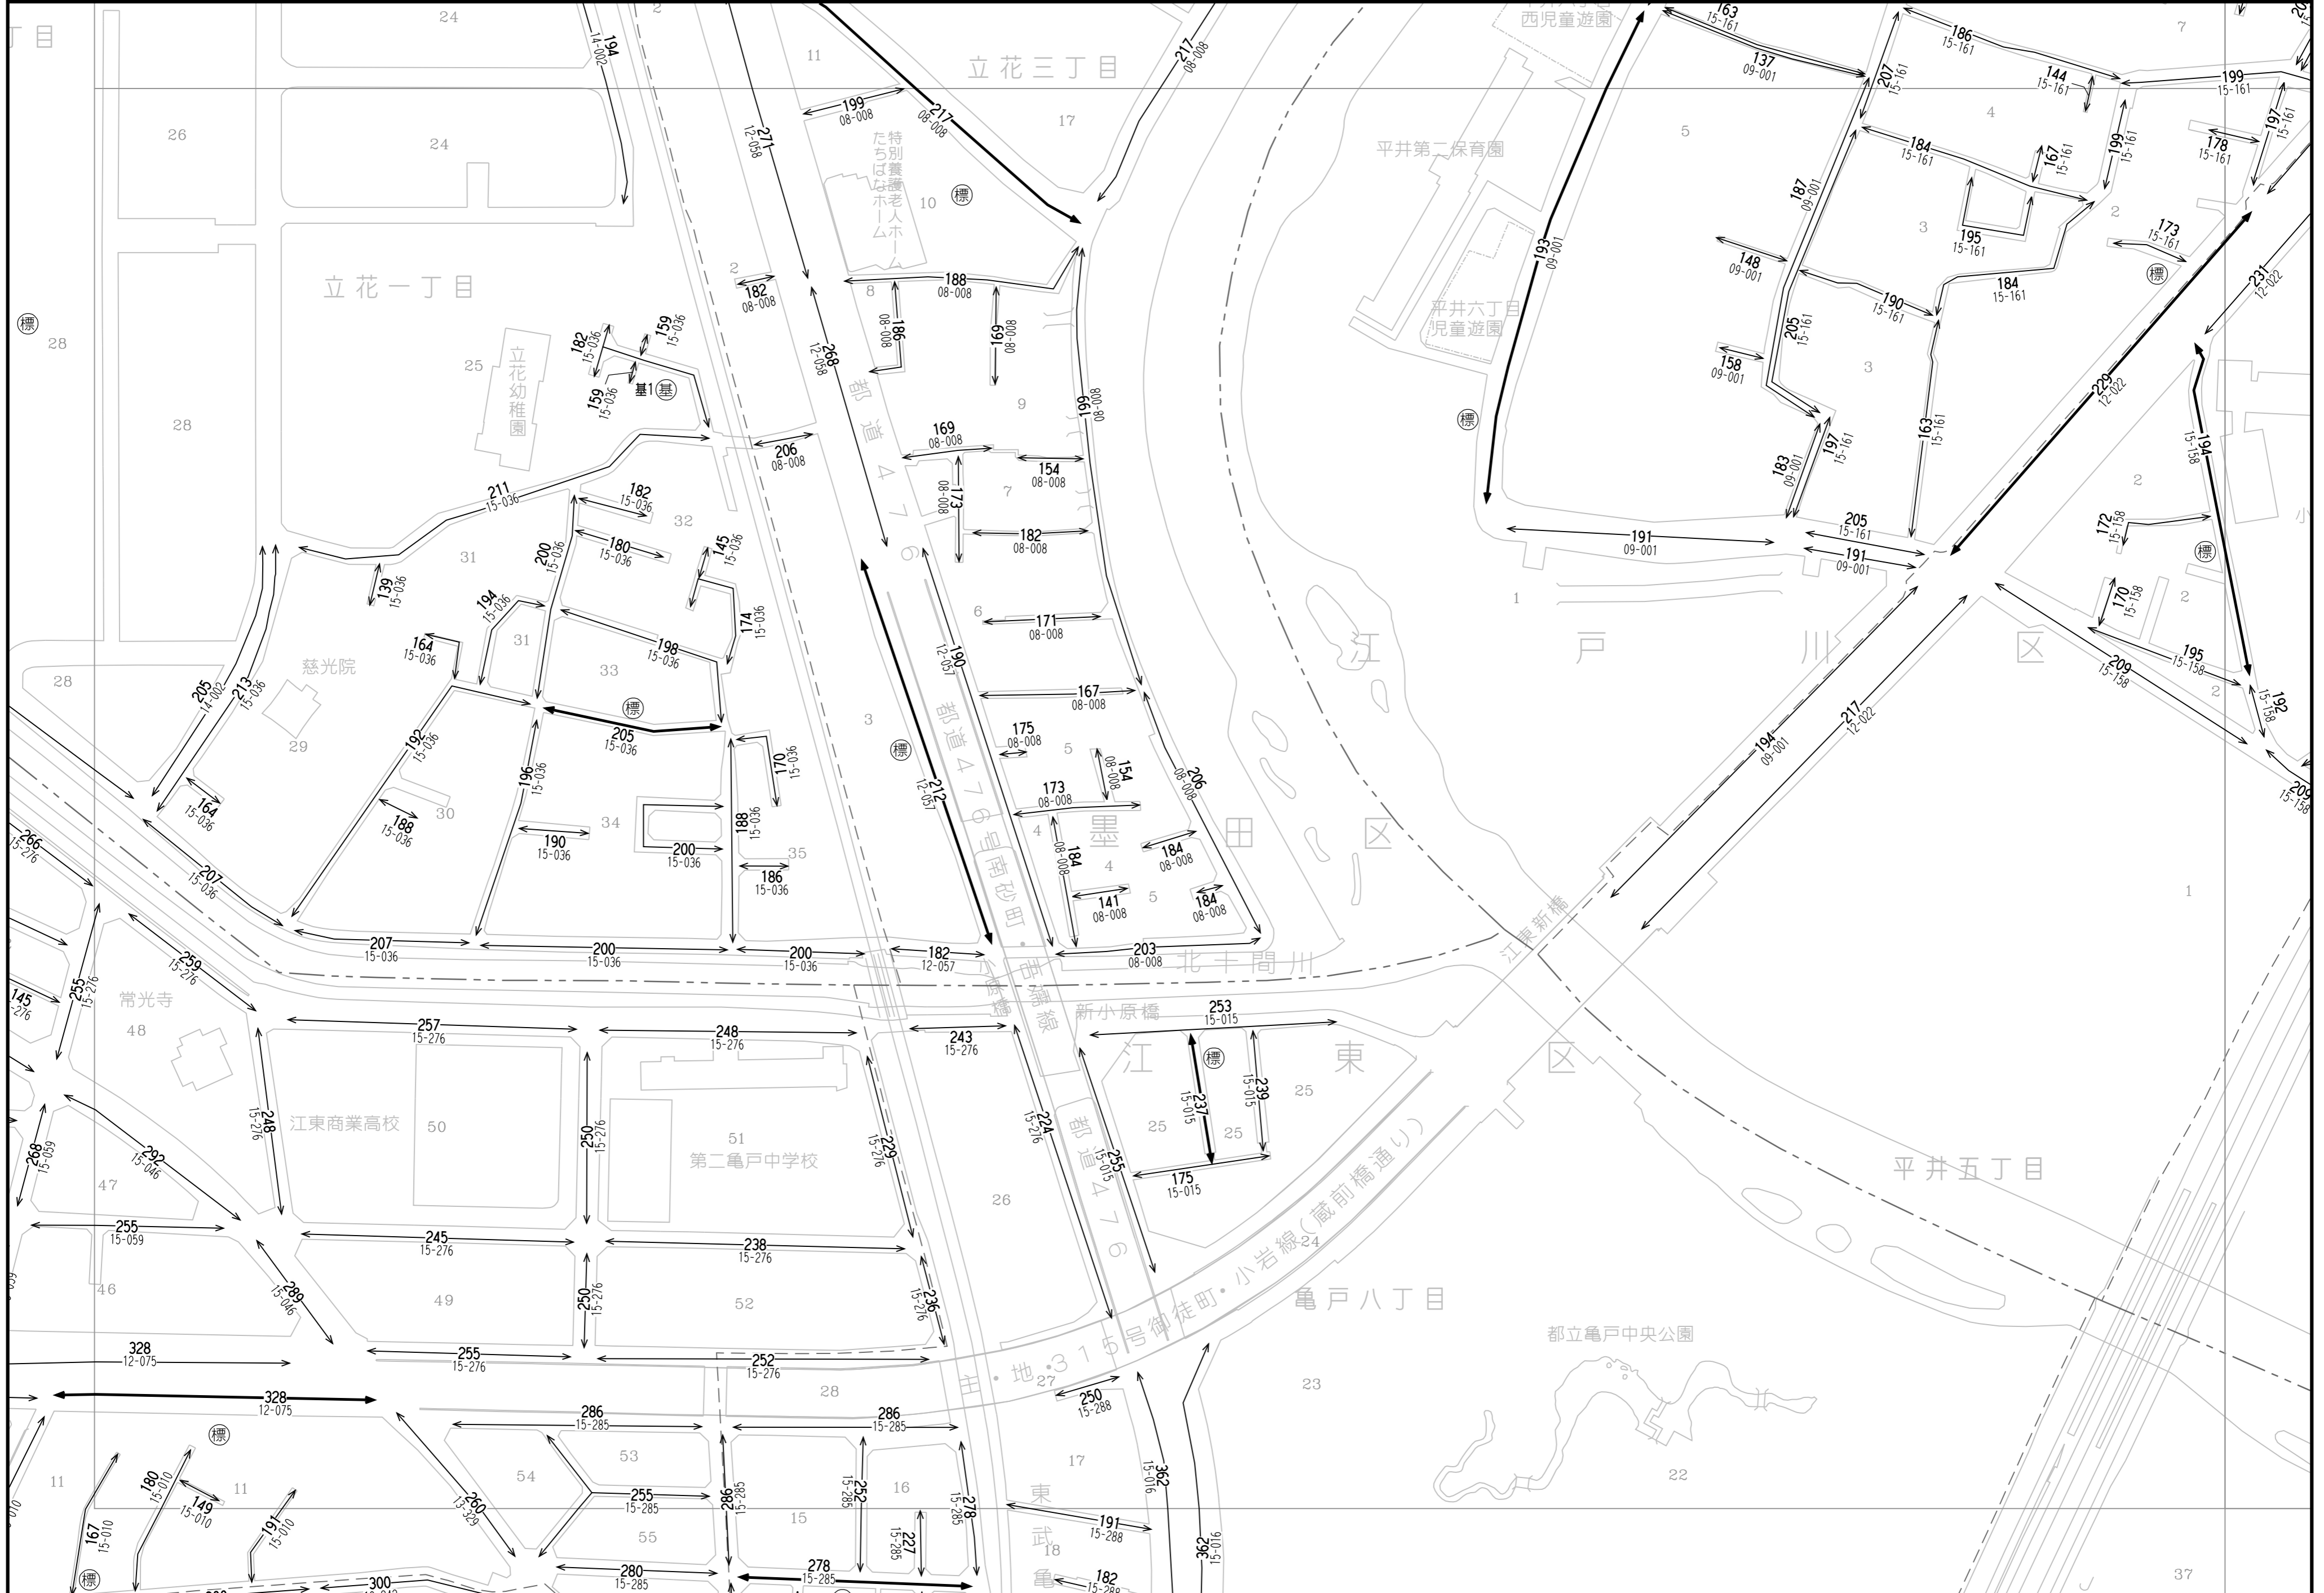

江東2	45	46
江東3	56	57
江東4	56	57
江東7	江東8	67

「この地図は、国土院院長の承認（平成24関公第269号）を得て作成した東京都地形図（S=1:2,500）を使用（27都市基交第94号）して作成したものである。無断複製を禁ずる。」