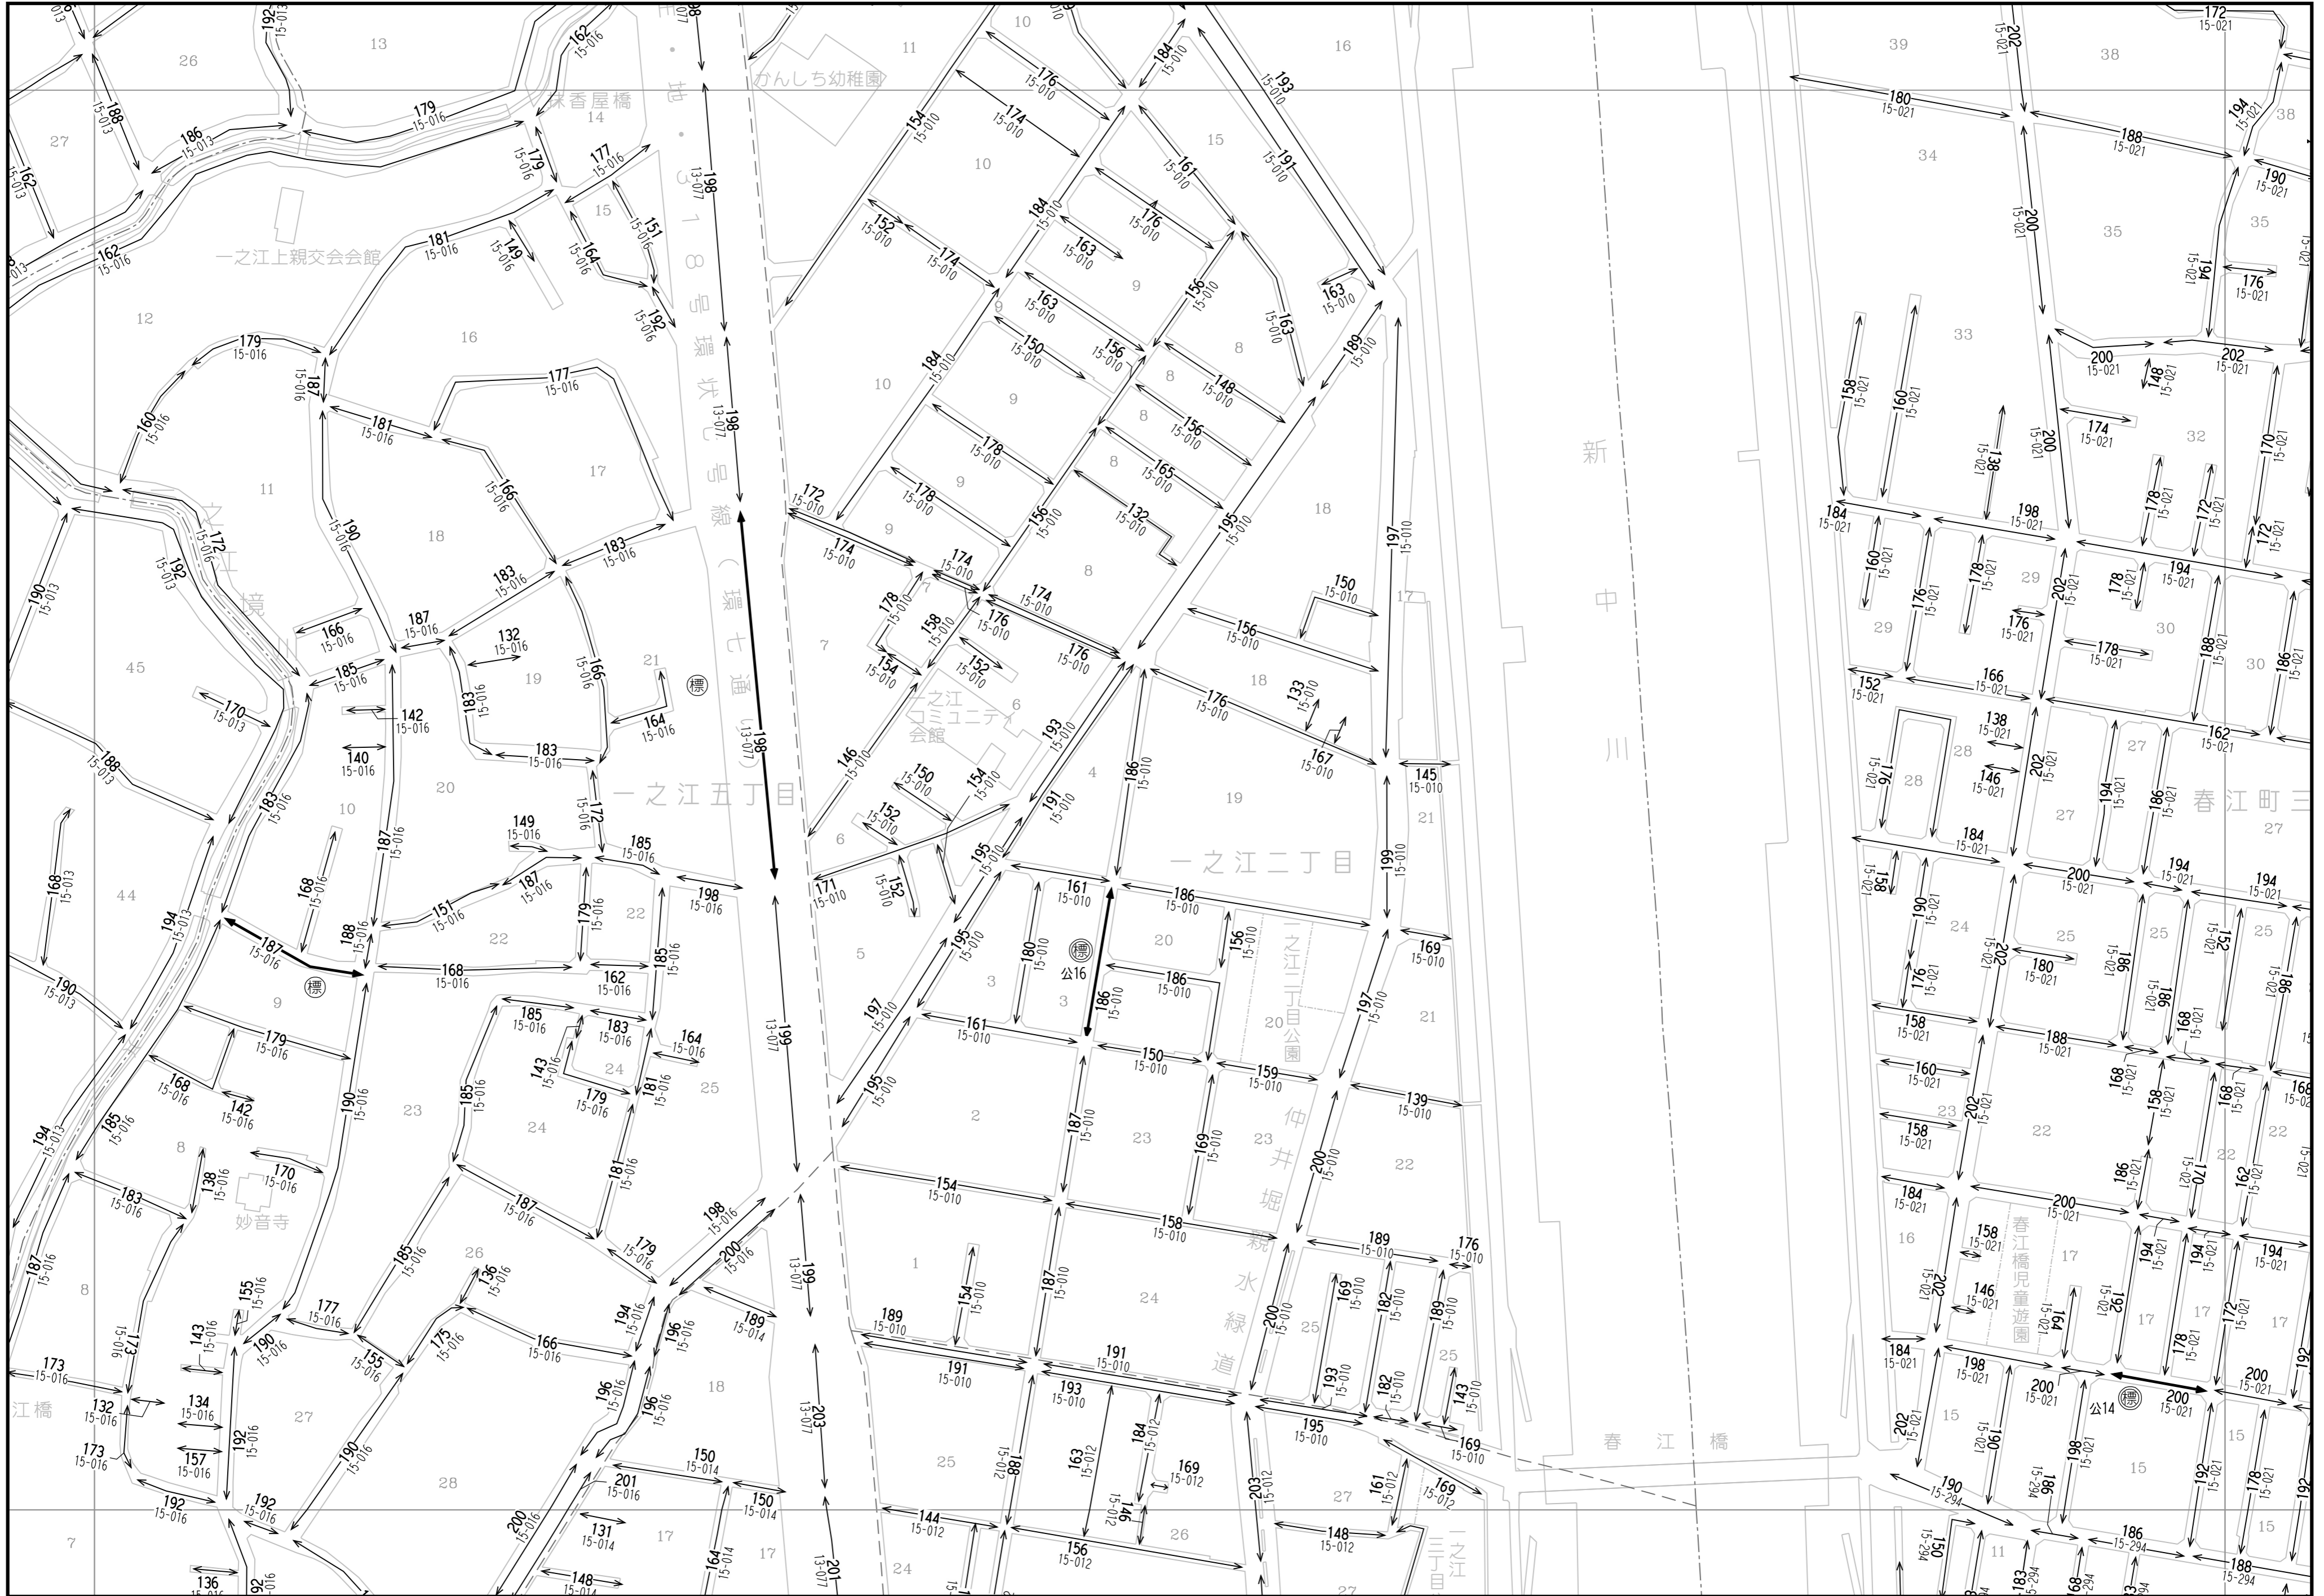

71	72	73
80	81	82
89	90	91

「この地図は、国土院院長の承認（平成24関公第269号）を得て作成した東京都地形図（S=1:2,500）を使用（27都市基交第94号）して作成したものである。無断複製を禁ずる。」