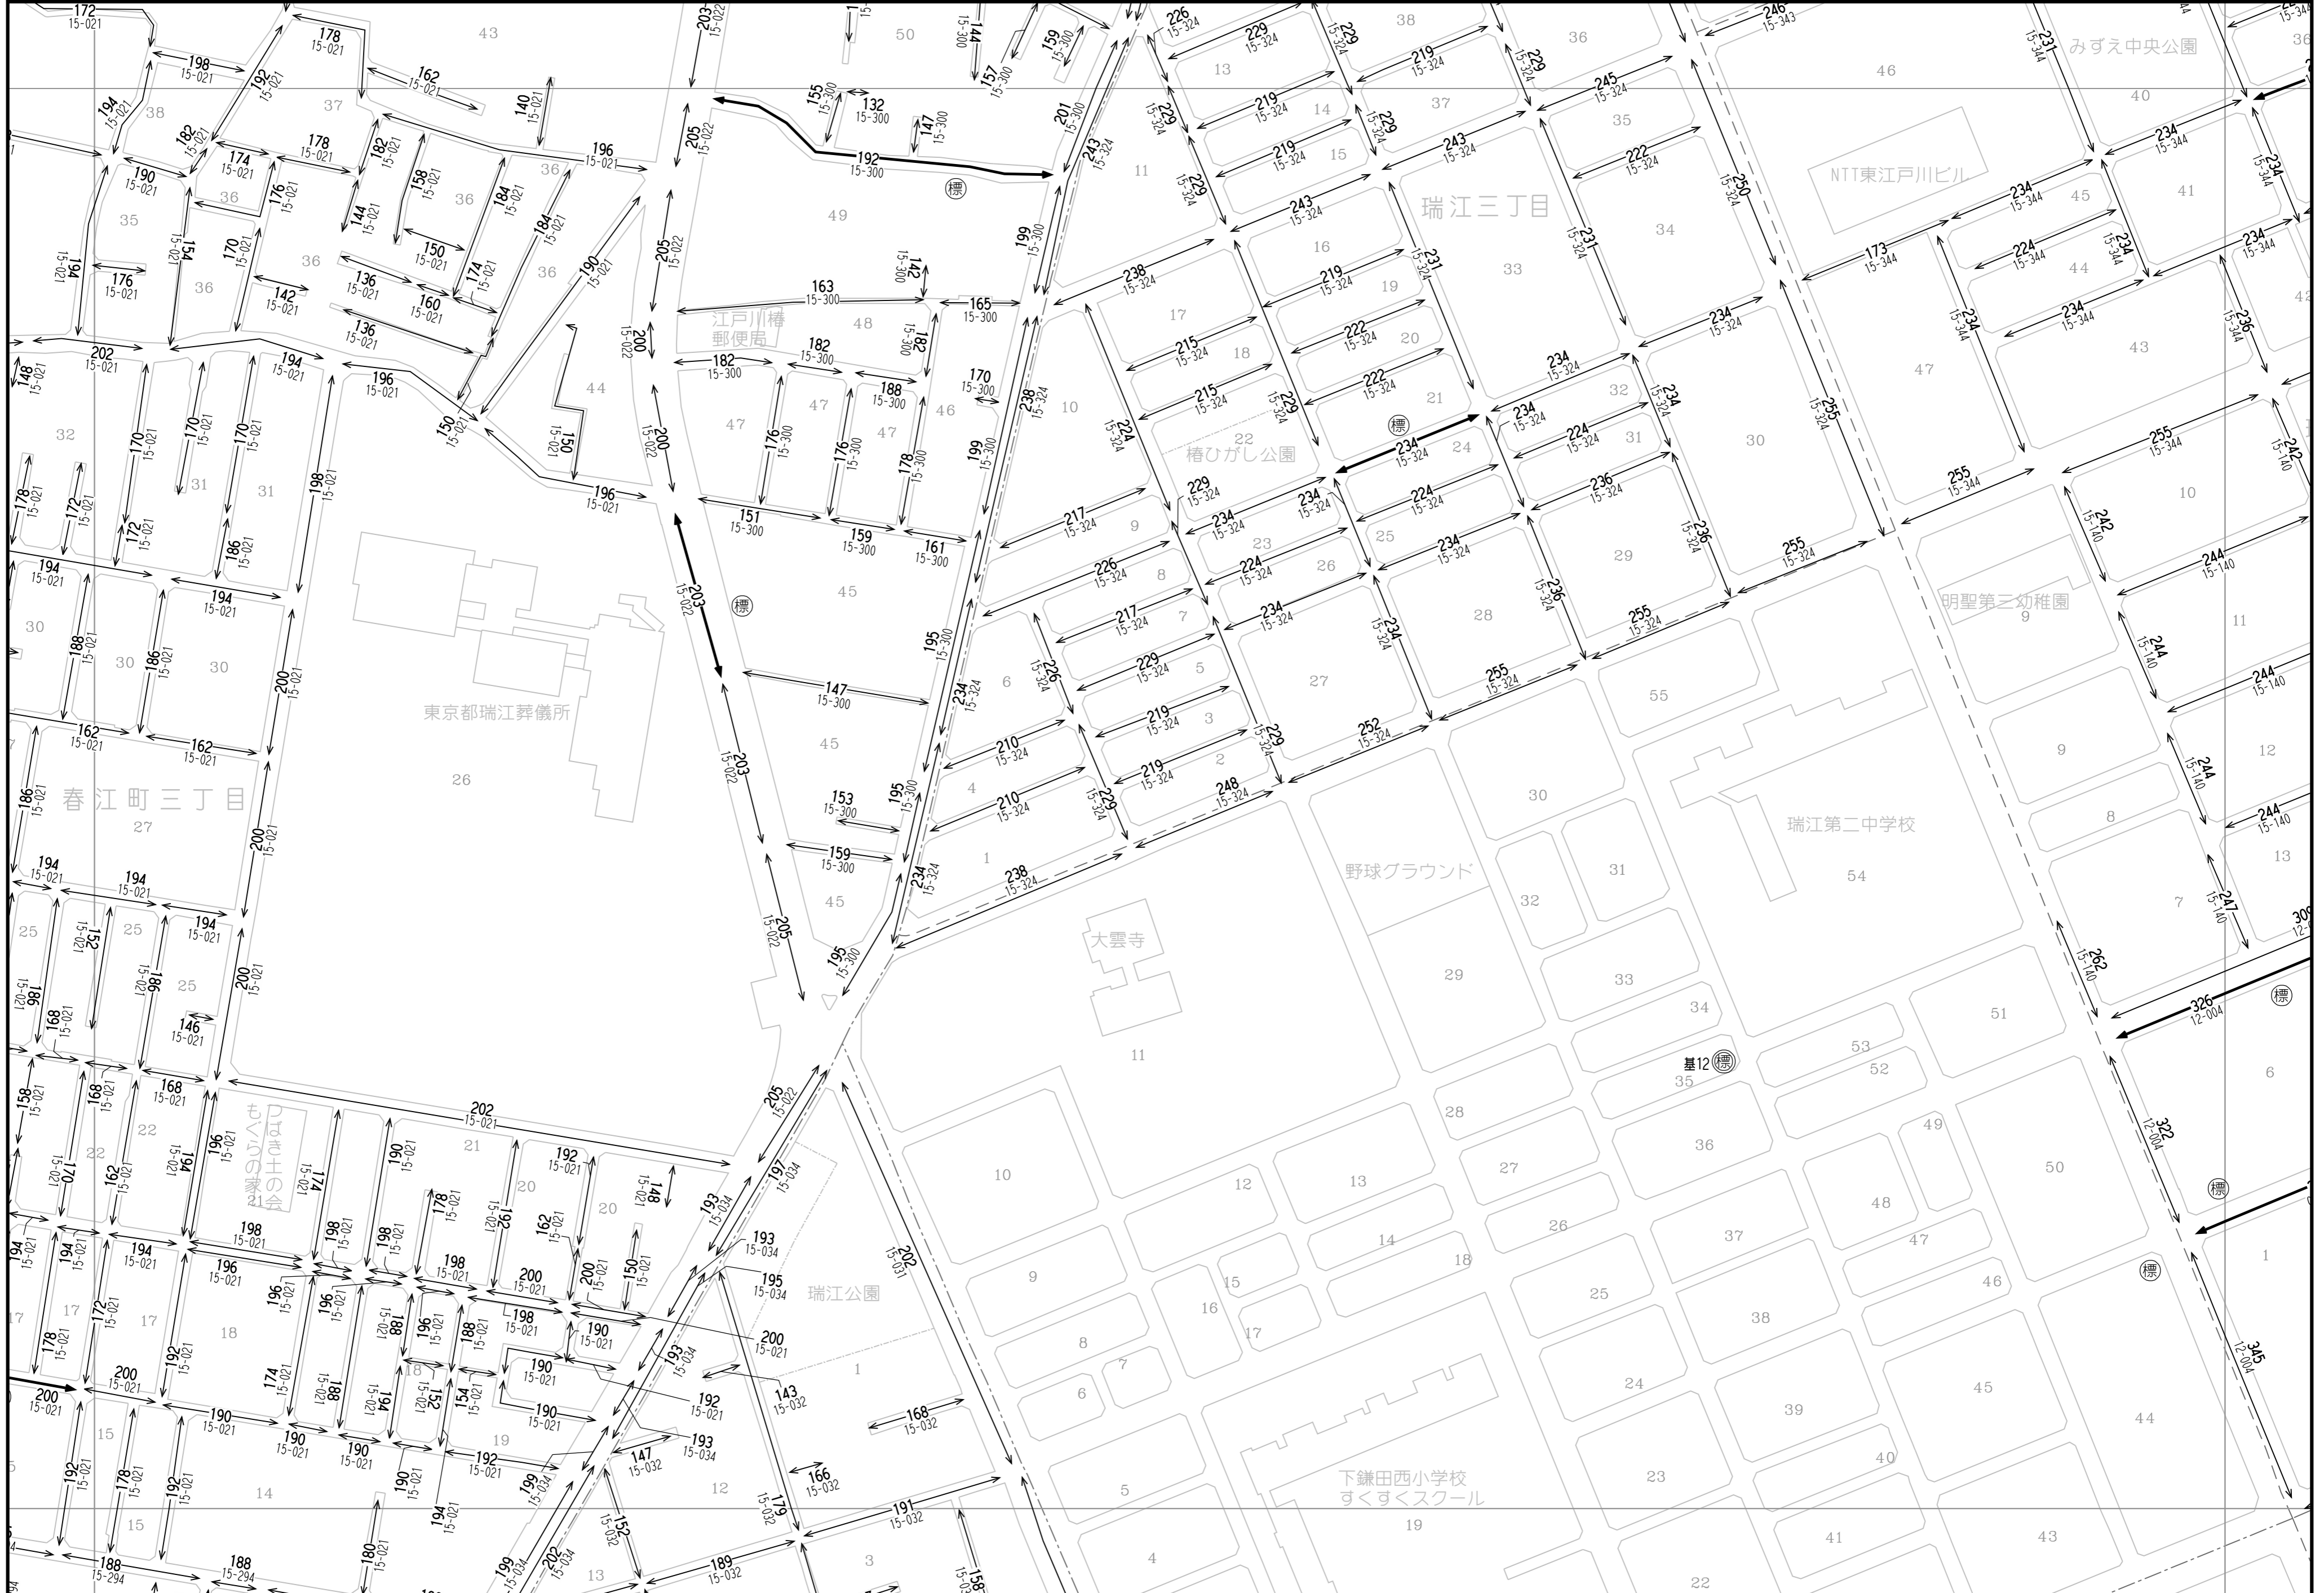

72	73	74
81	82	83
90	91	92

「この地図は、国土地理院長の承認（平成24関公第269号）を得て作成した東京都地形図（S=1:2,500）を使用（27都市基交第94号）して作成したものである。無断複製を禁ずる。」