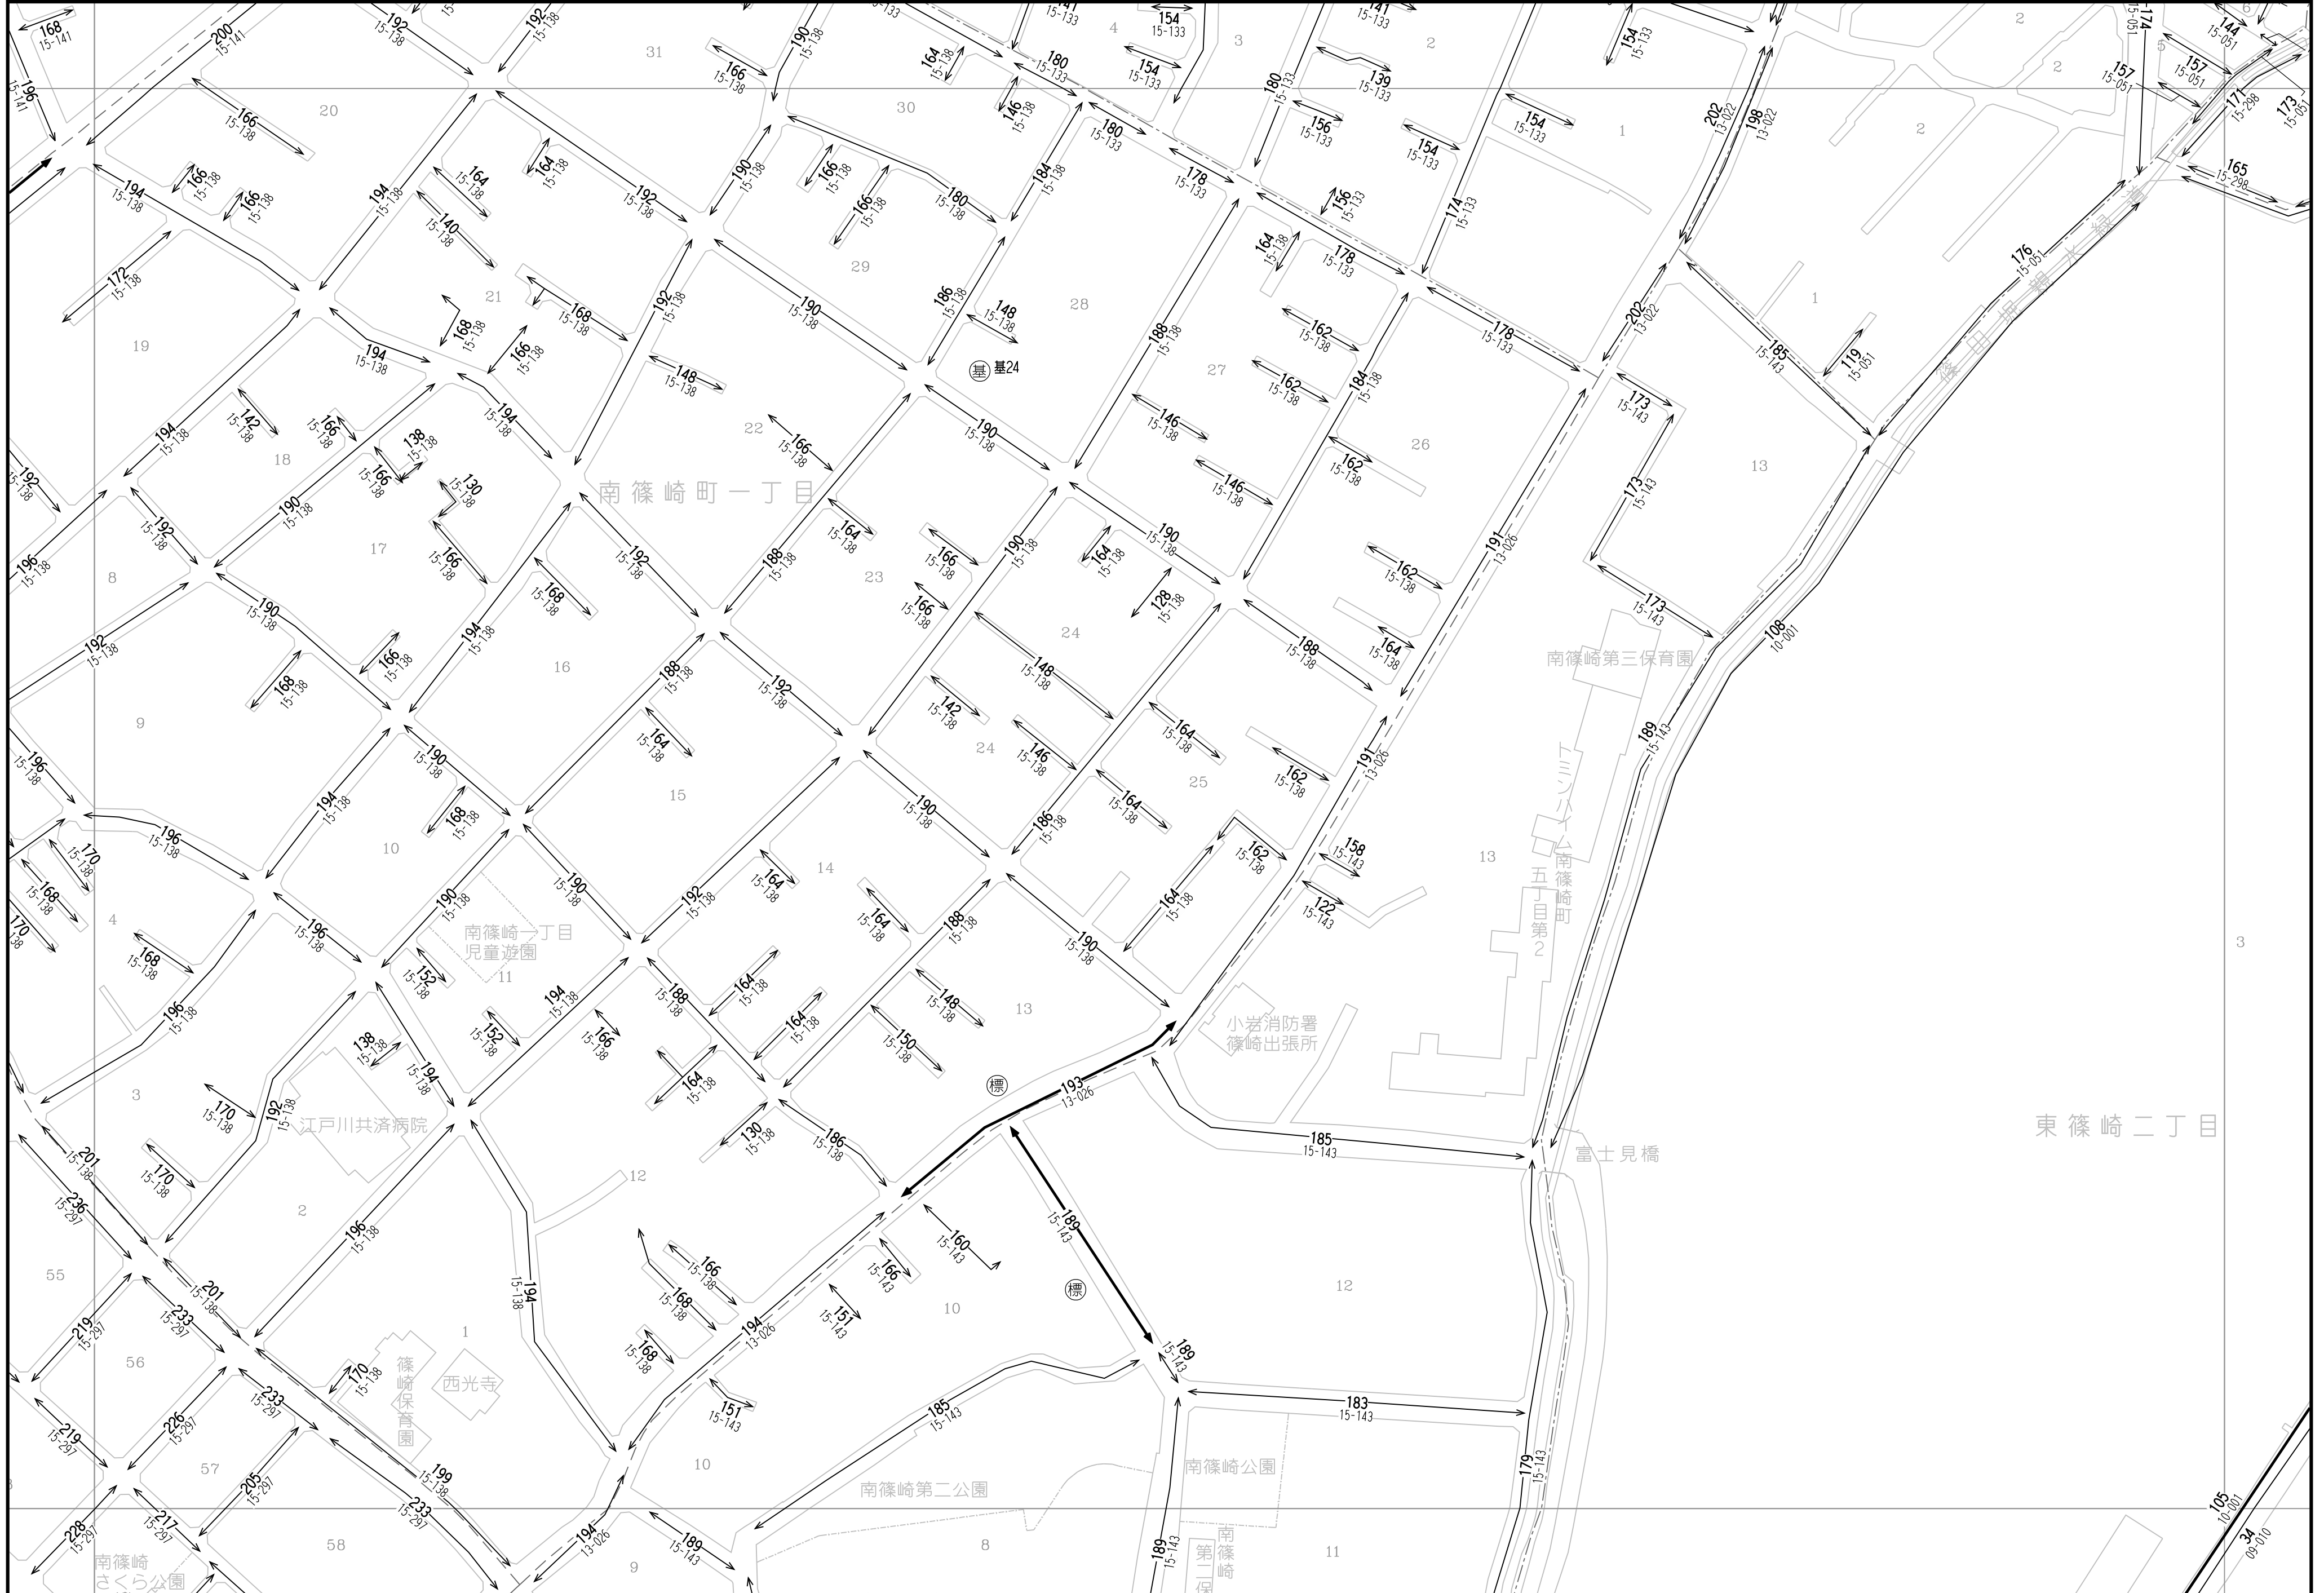

74	75	76
83	84	85
92	93	

「この地図は、国土地理院長の承認（平成24関公第269号）を得て作成した東京都地形図（S=1:2,500）を使用（27都市基交第94号）して作成したものである。無断複製を禁ずる。」