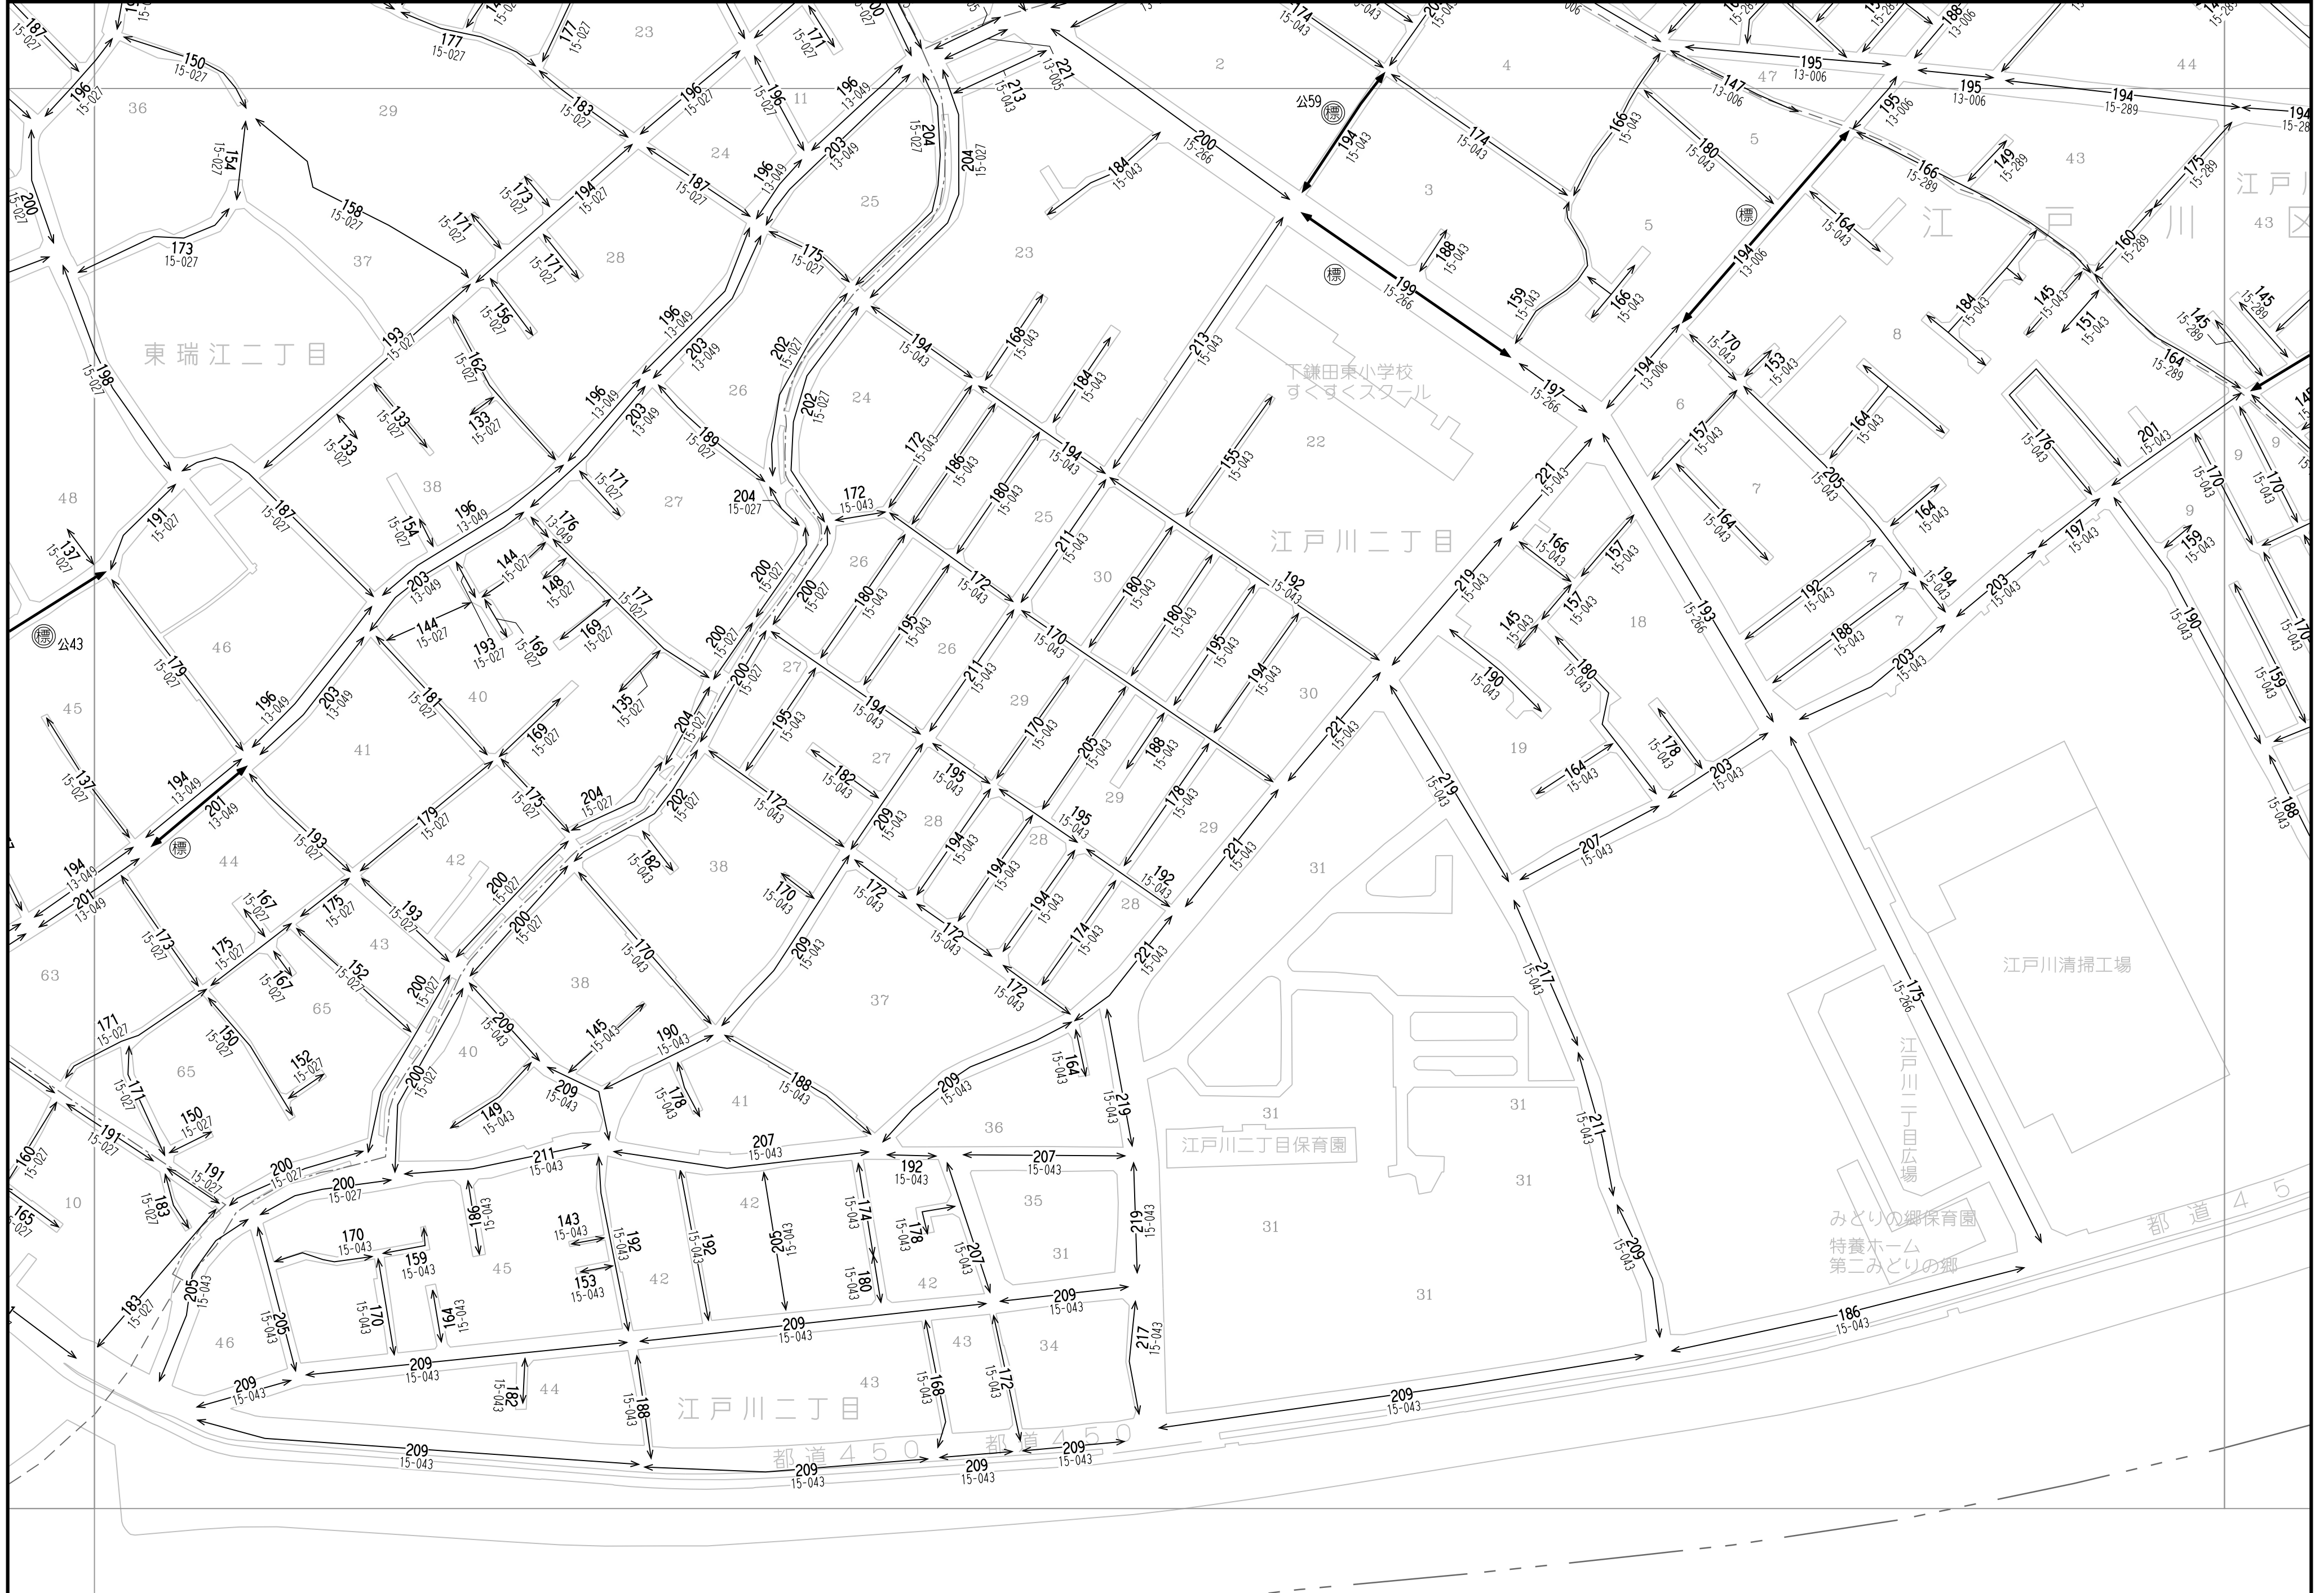

91	92	93
99	100	101
107		

「この地図は、国土院院長の承認（平成24関公第269号）を得て作成した東京都地形図（S=1:2,500）を使用（27都市基交第94号）して作成したものである。無断複製を禁ずる。」