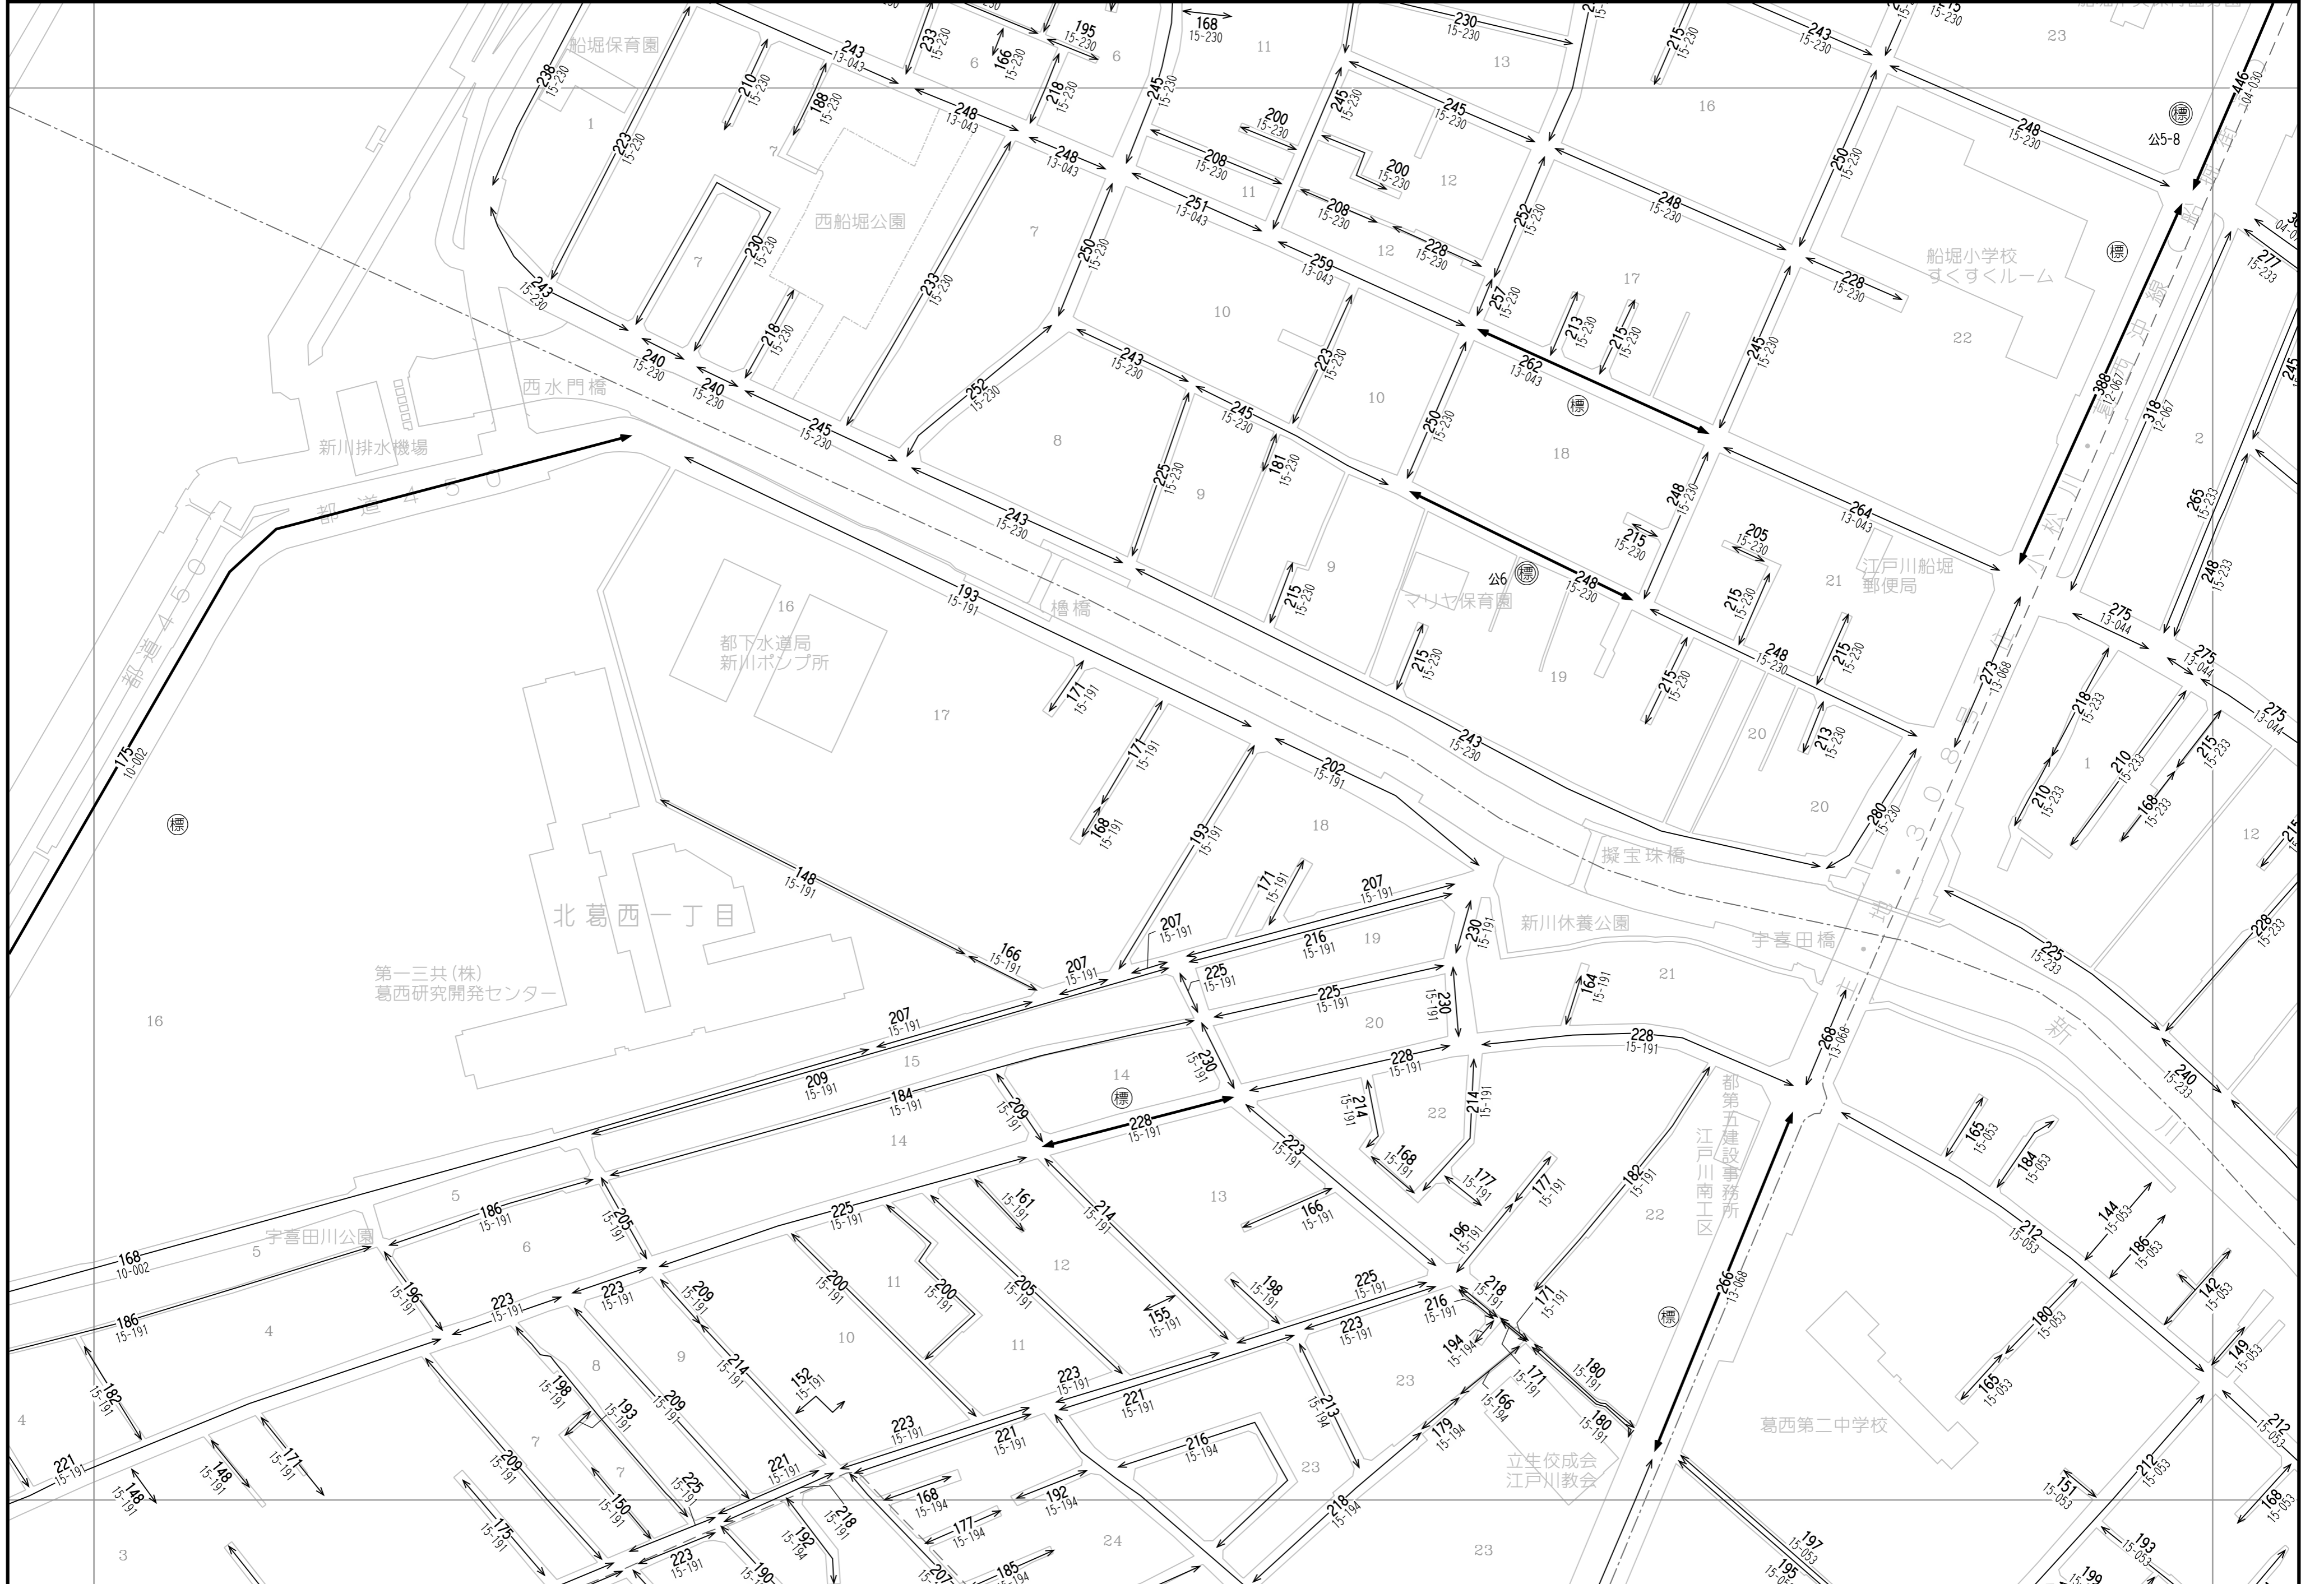

94	95	96
102	103	104
108	109	110

「この地図は、国土地理院長の承認（平成24関公第269号）を得て作成した東京都地形図（S=1:2,500）を使用（27都市基交第94号）して作成したものである。無断複製を禁ずる。」