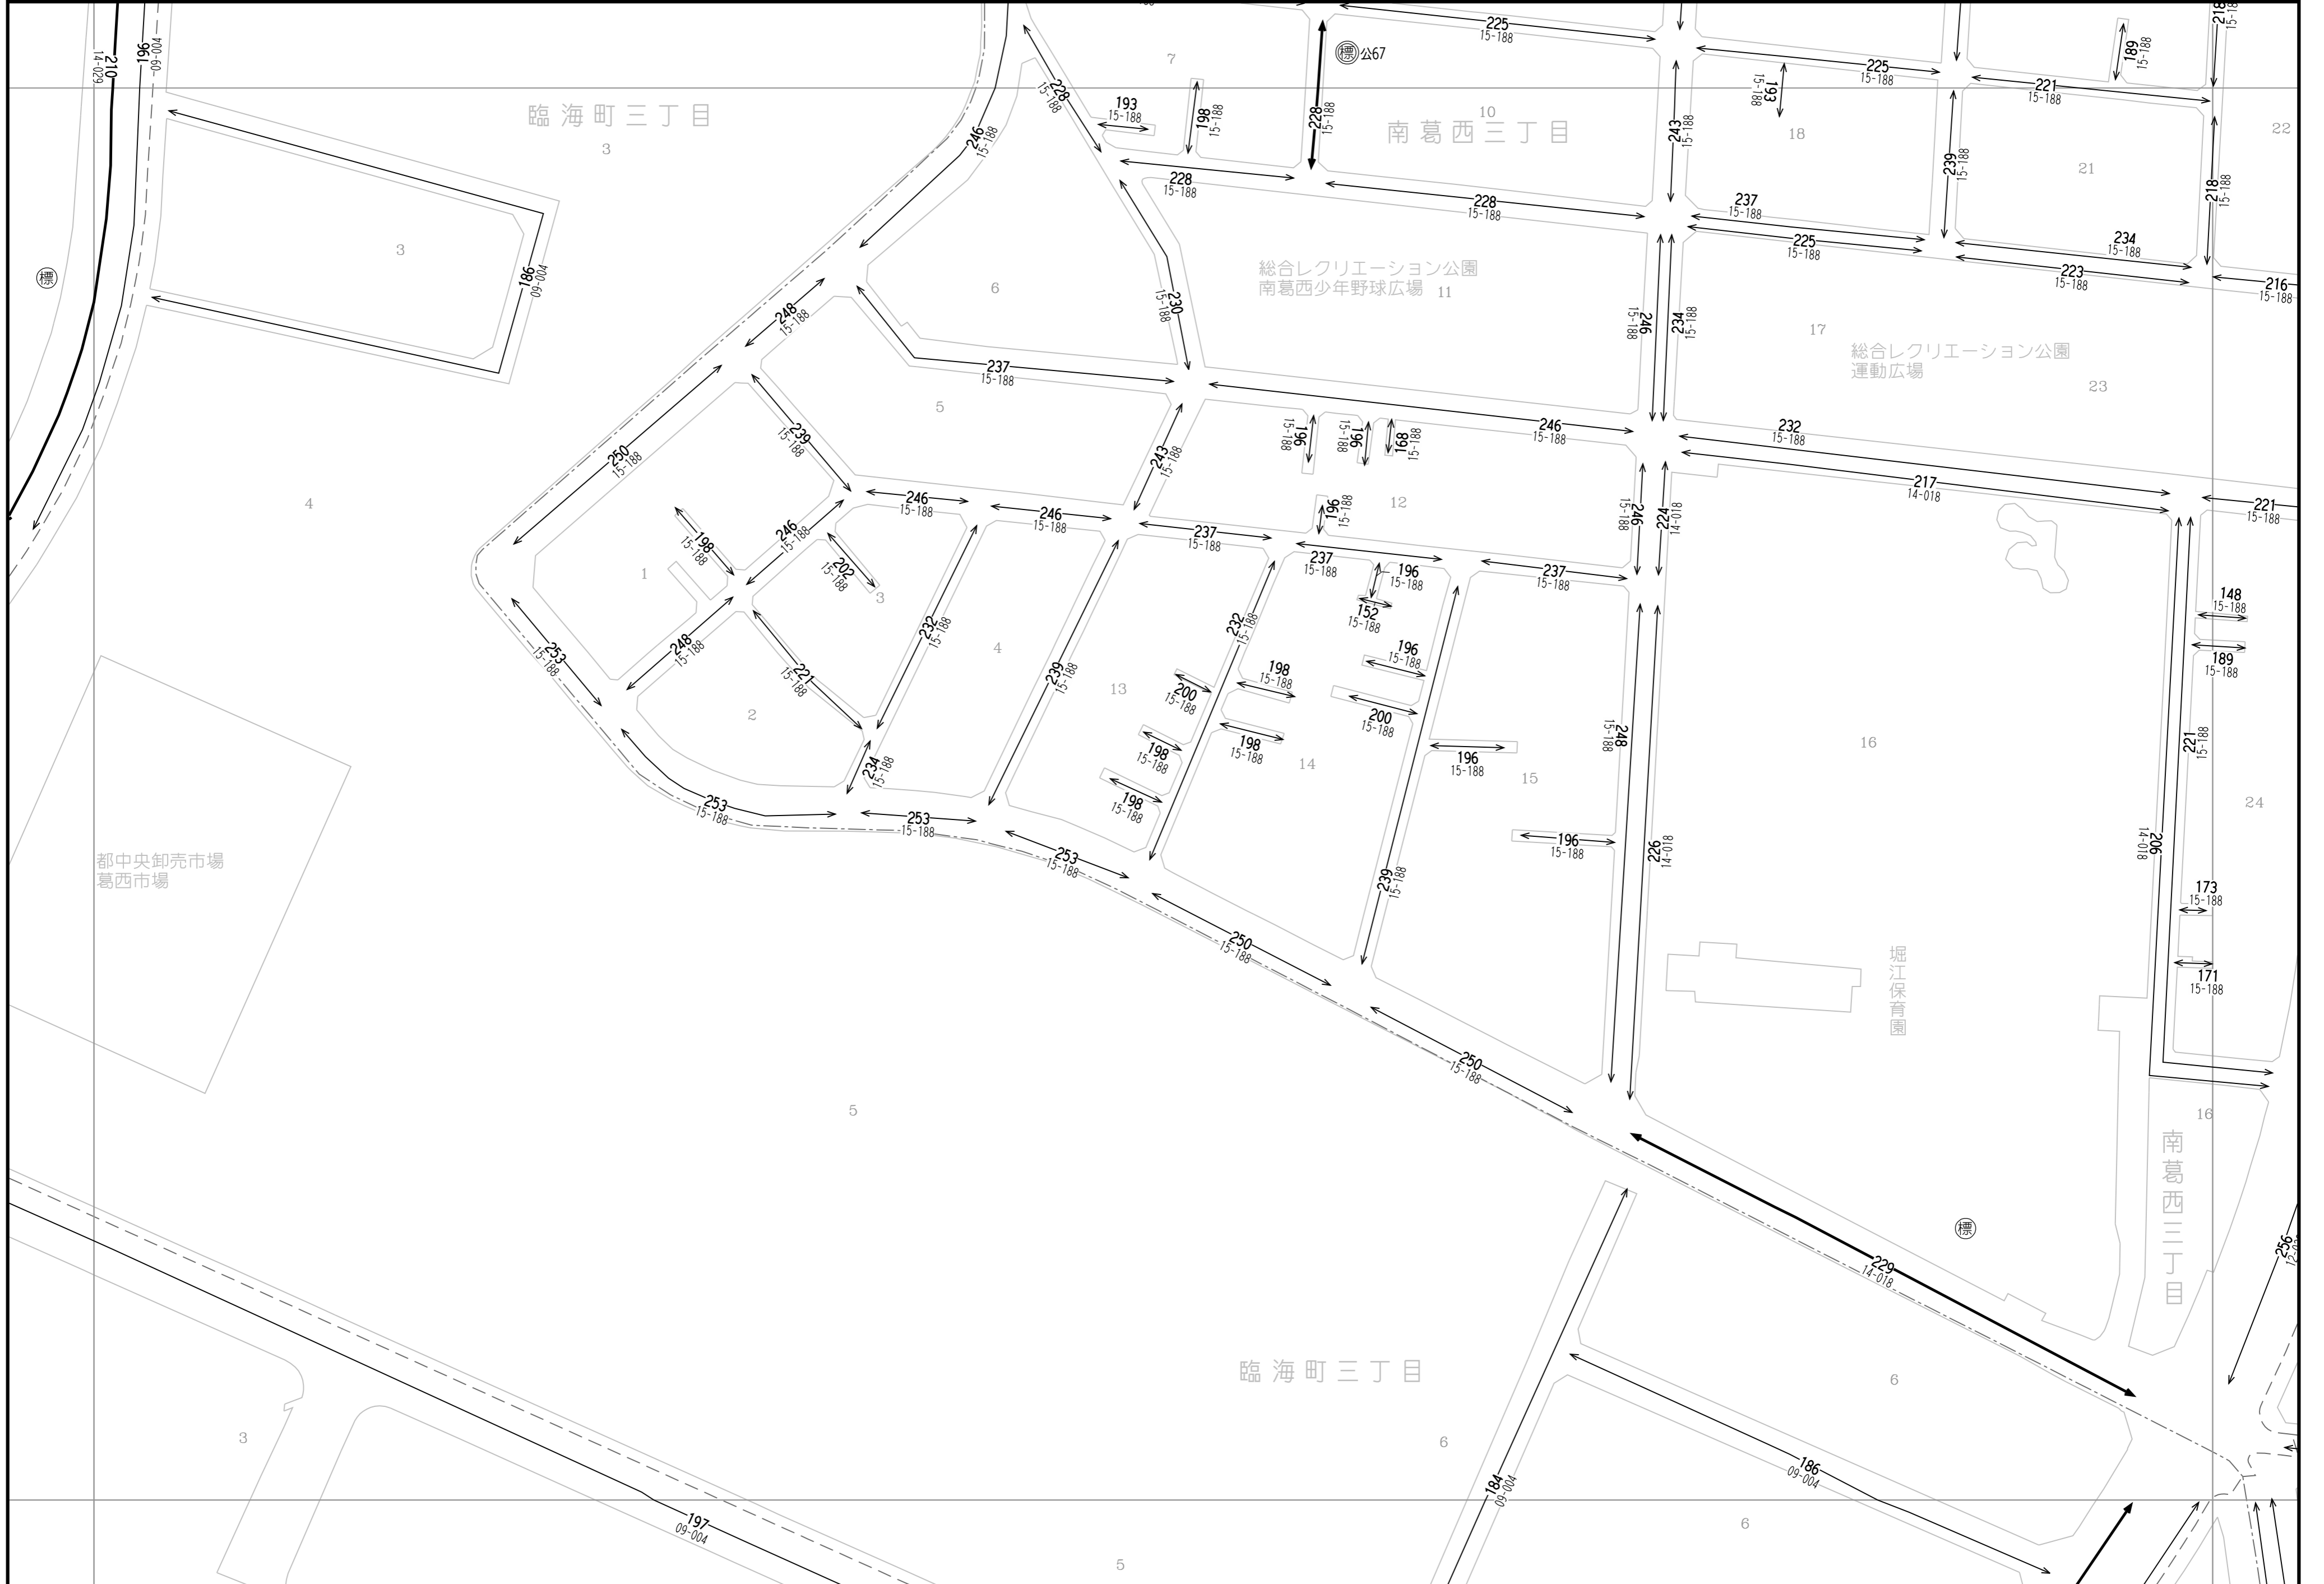

134	135	136
139	140	141
144	145	146

「この地図は、国土地理院長の承認（平成24関公第269号）を得て作成した東京都地形図（S=1:2,500）を使用（27都市基交第94号）して作成したものである。無断複製を禁ずる。」