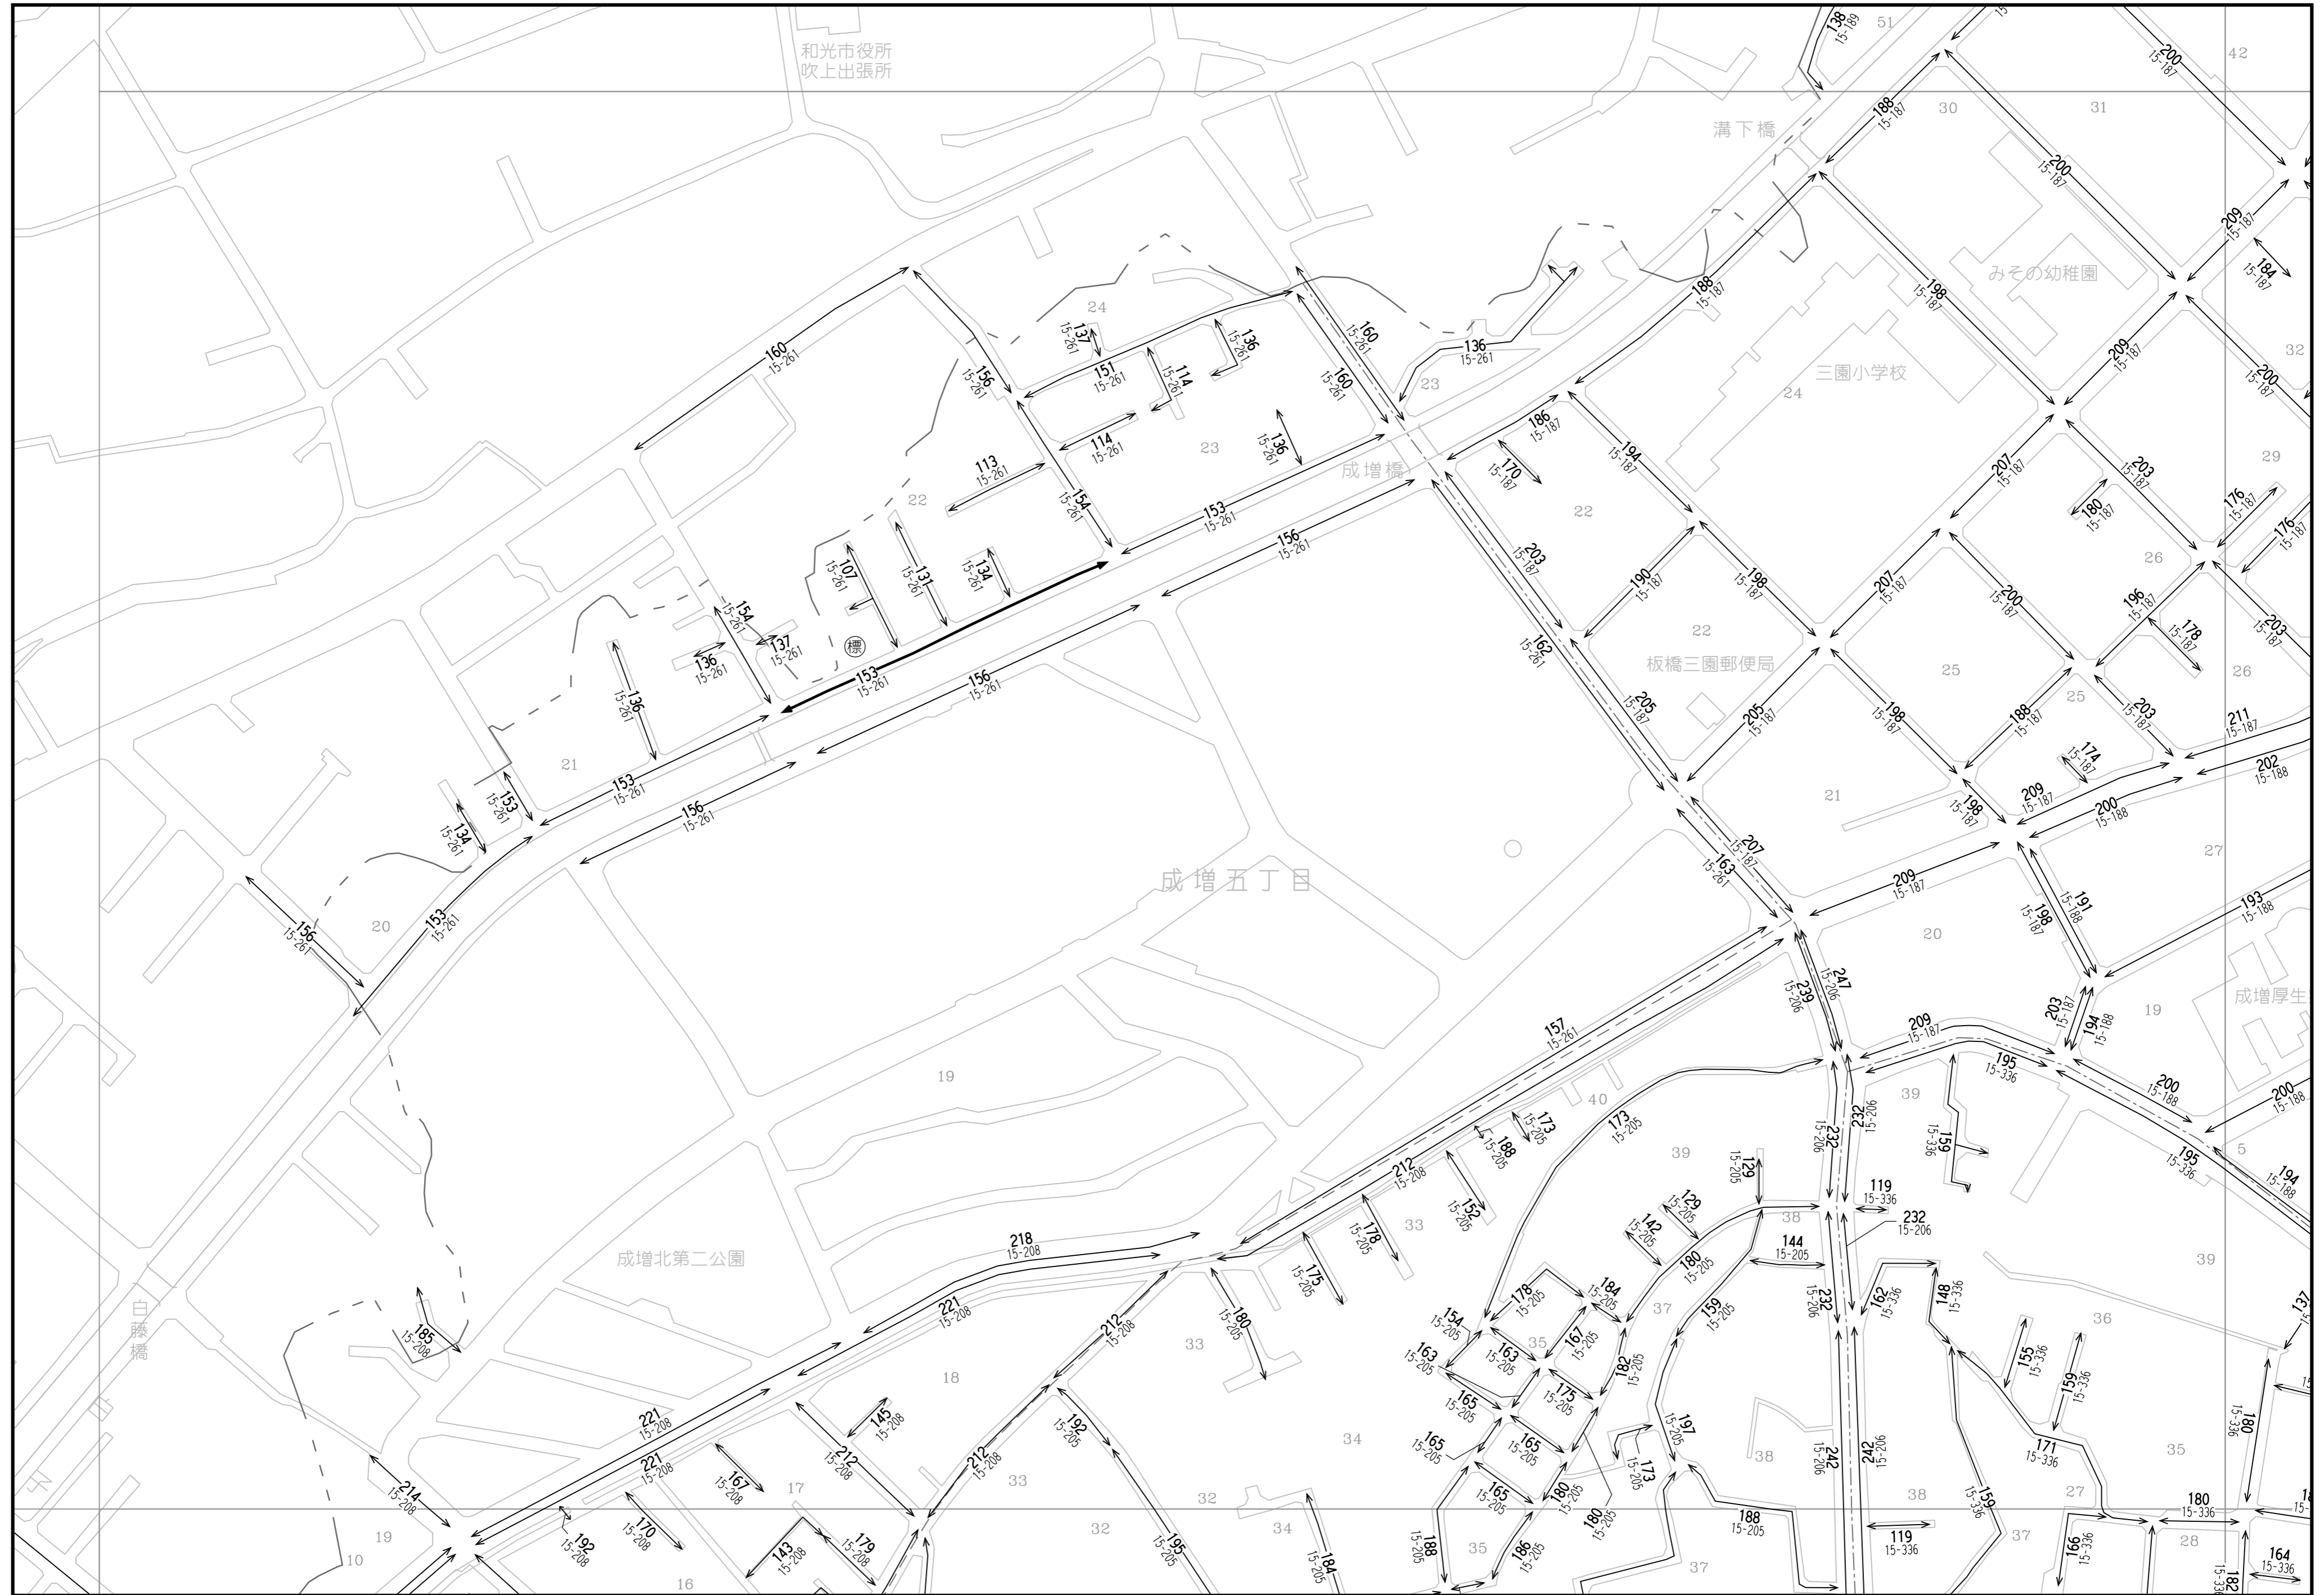

8	9	
16	17	
24	25	26

「この地図は、国土地理院長の承認（平成24関公第269号）を得て作成した東京都地形図（S=1:2,500）を使用（27都市基交第94号）して作成したものである。無断複製を禁ずる。」