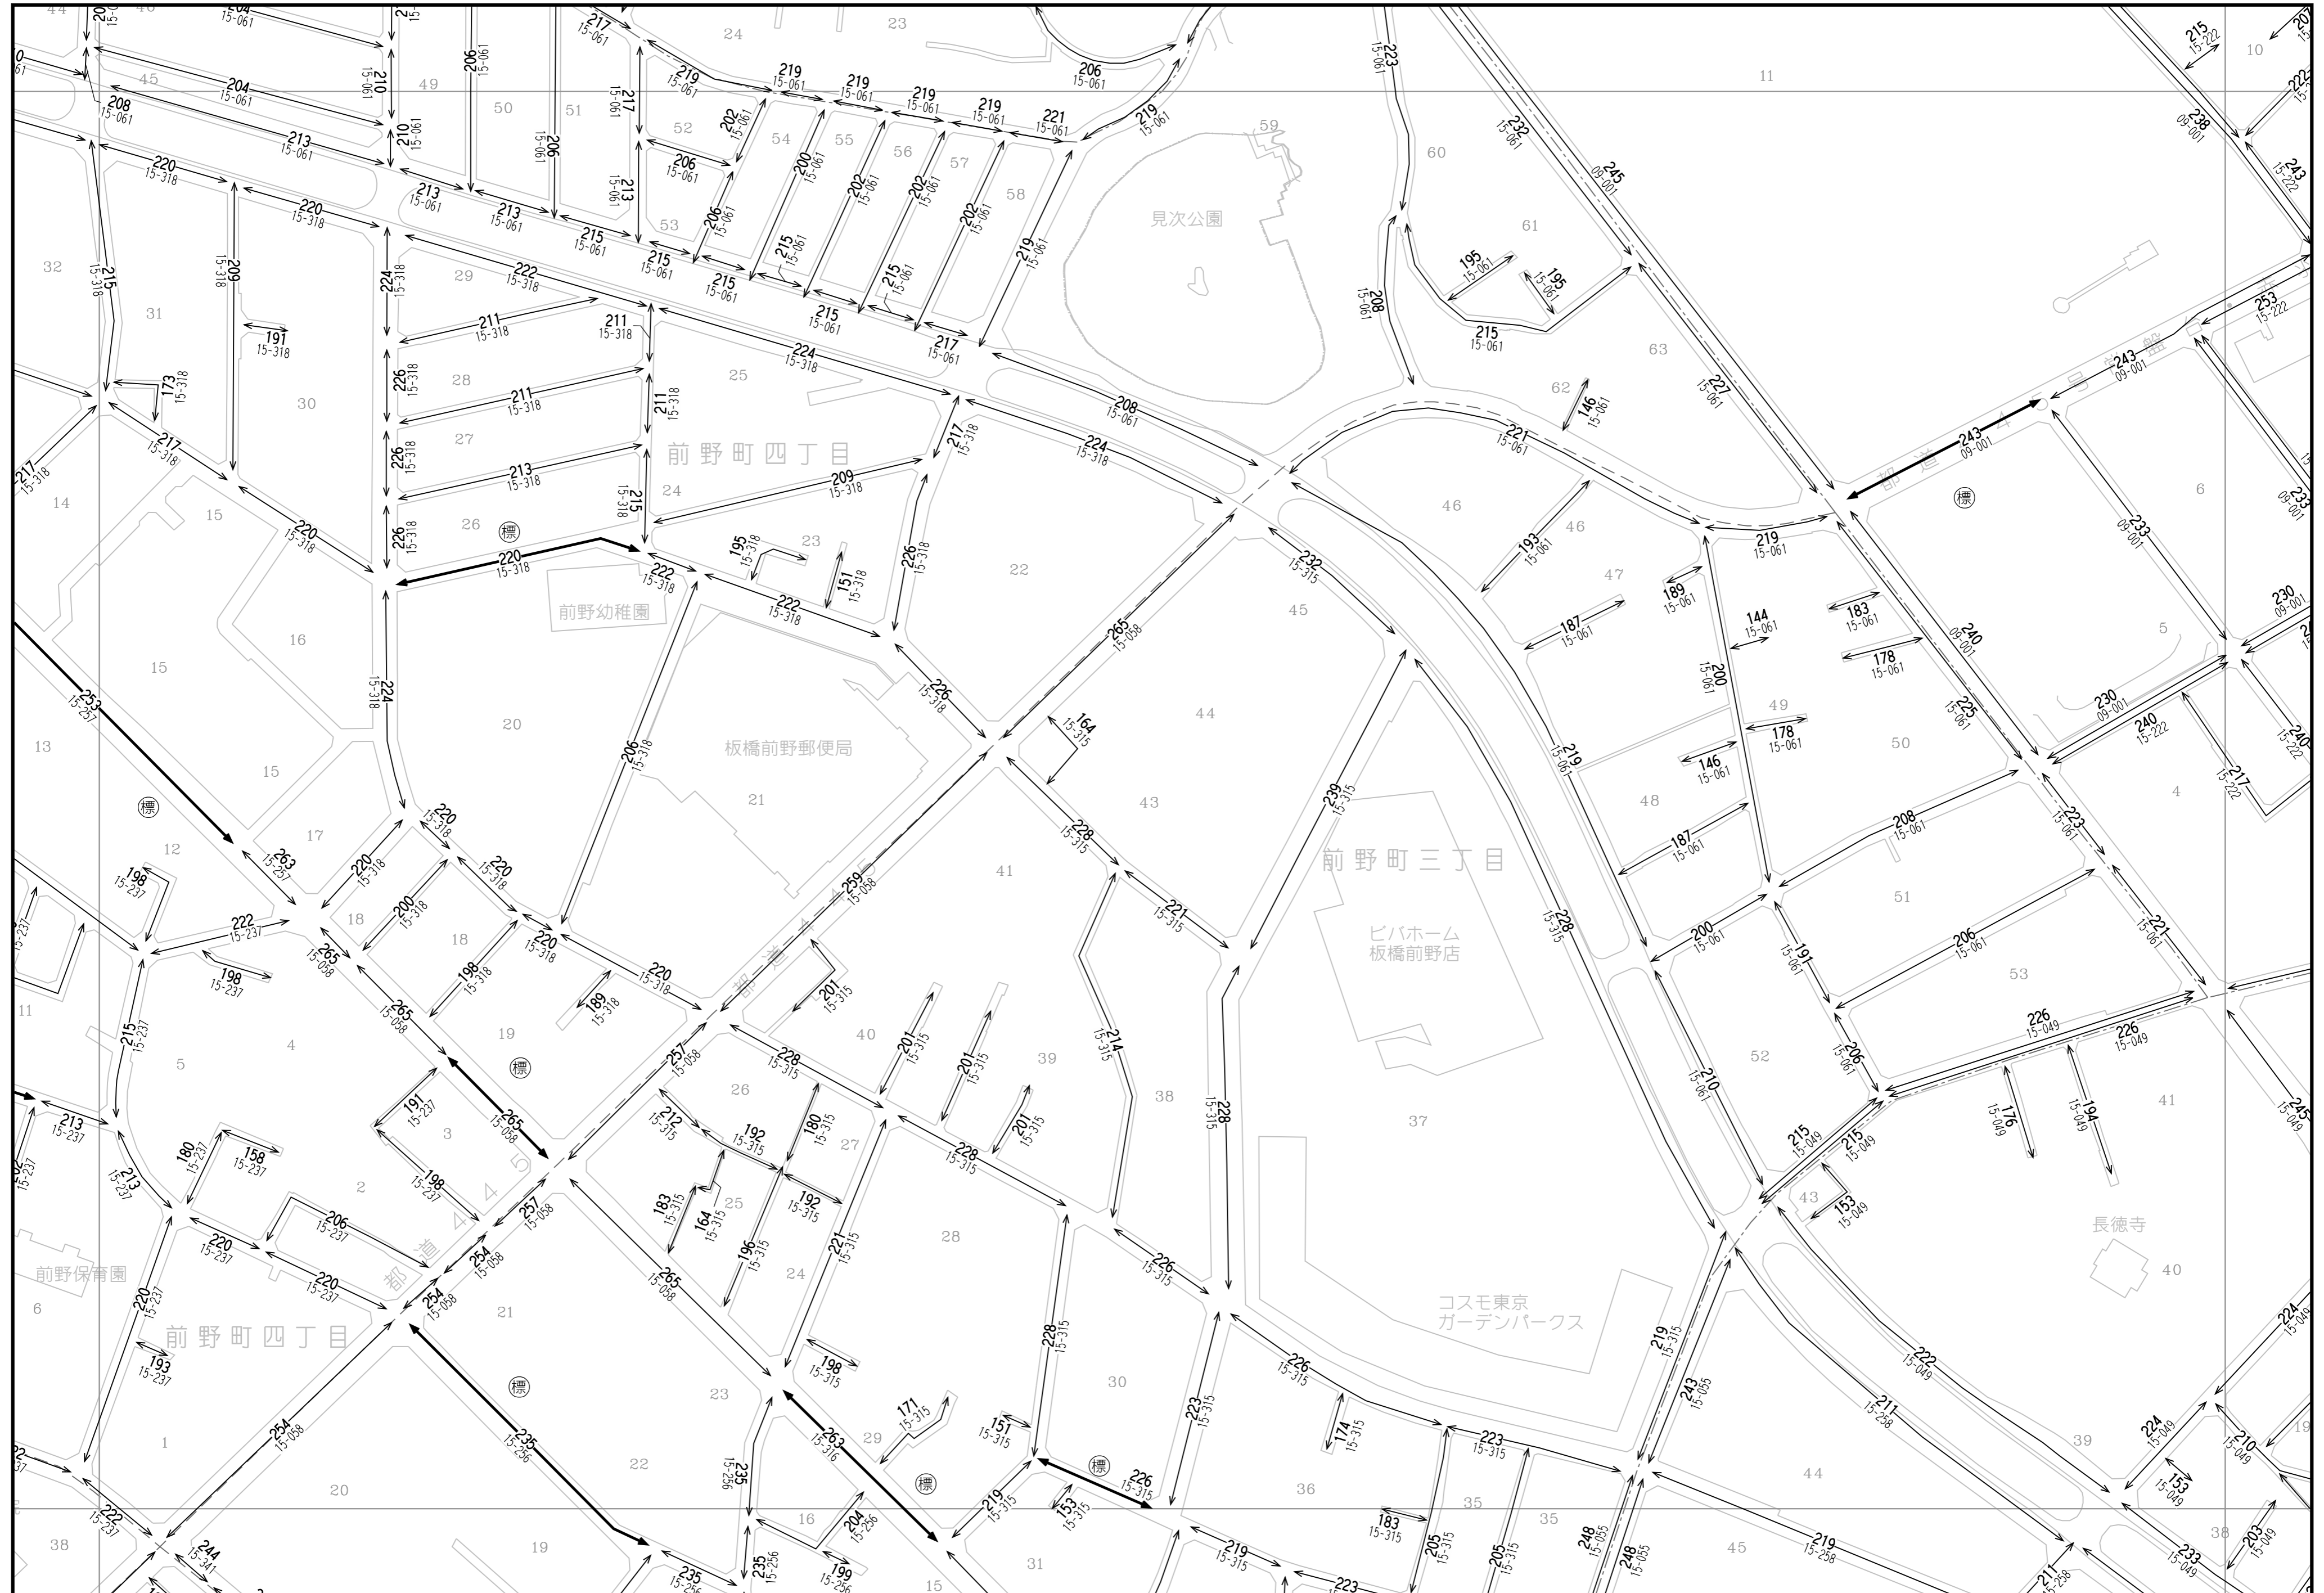

51	52	53
61	62	63
69	70	71

「この地図は、国土院院長の承認（平成24関公第269号）を得て作成した東京都地形図（S=1:2,500）を使用（27都市基交第94号）して作成したものである。無断複製を禁ずる。」