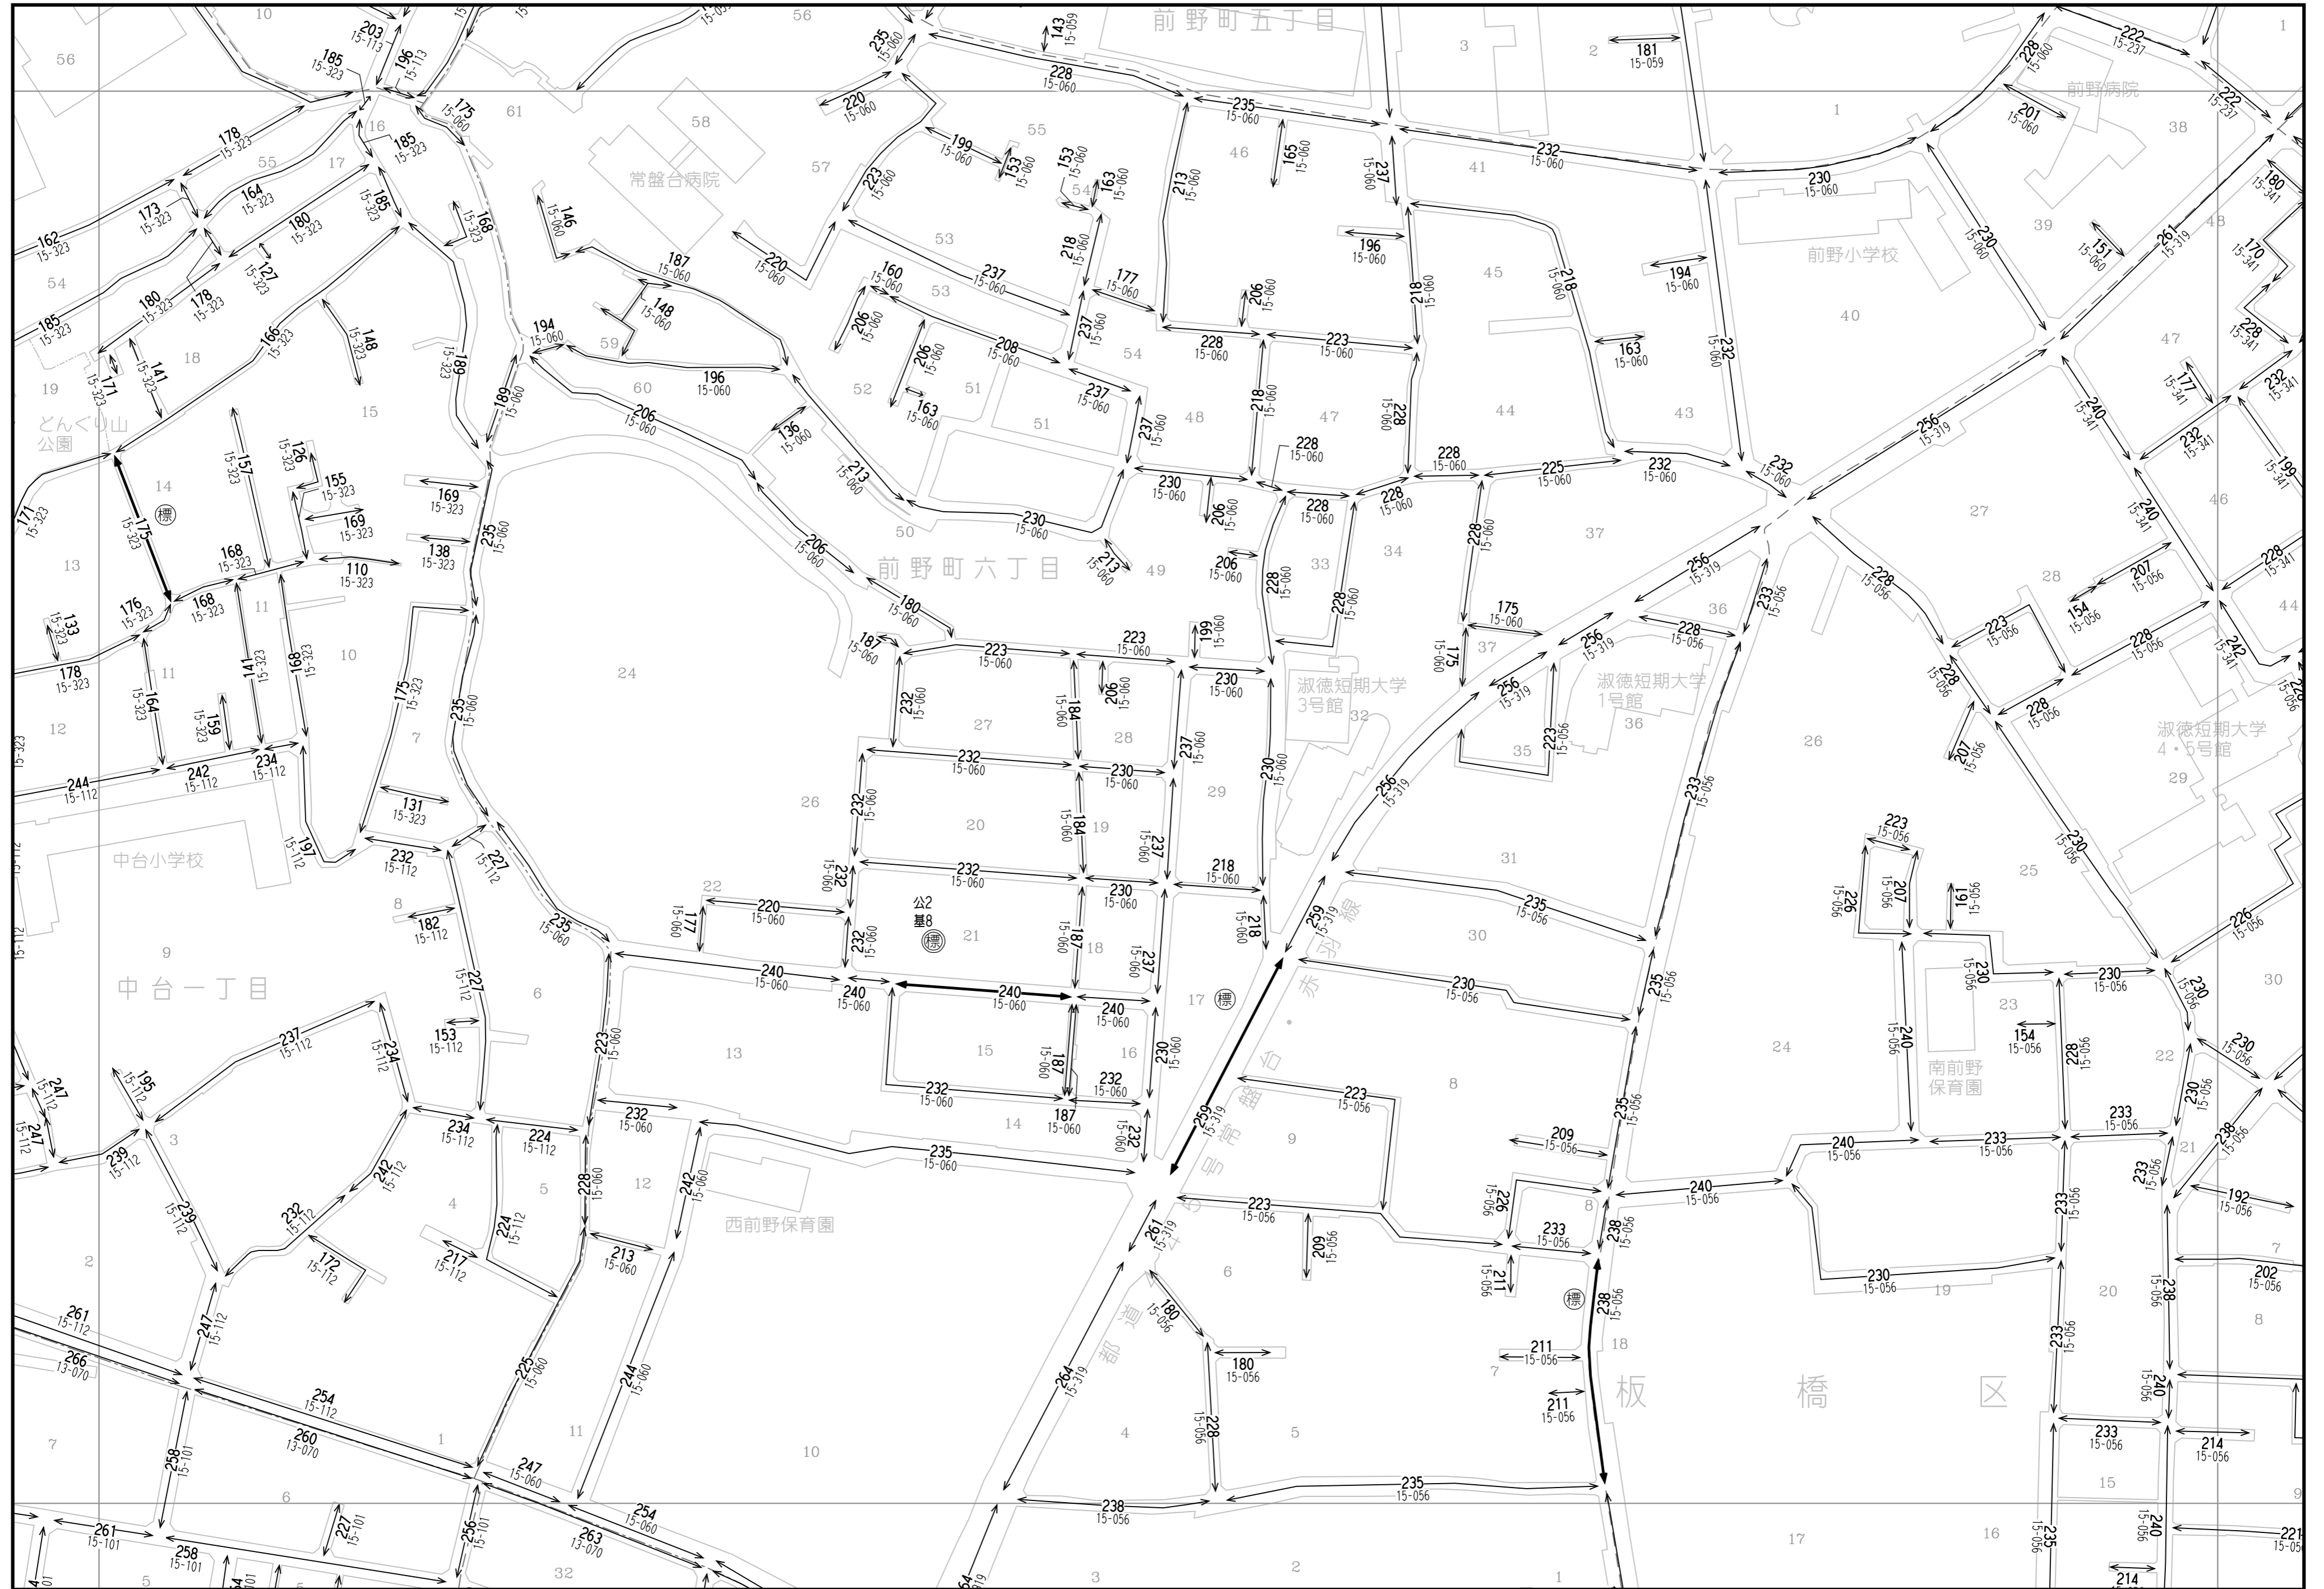

60	61	62
68	69	70
74	75	76

「この地図は、国土地理院長の承認（平成24関公第269号）を得て作成した東京都地形図（S=1:2,500）を使用（27都市基交第94号）して作成したものである。無断複製を禁ずる。」