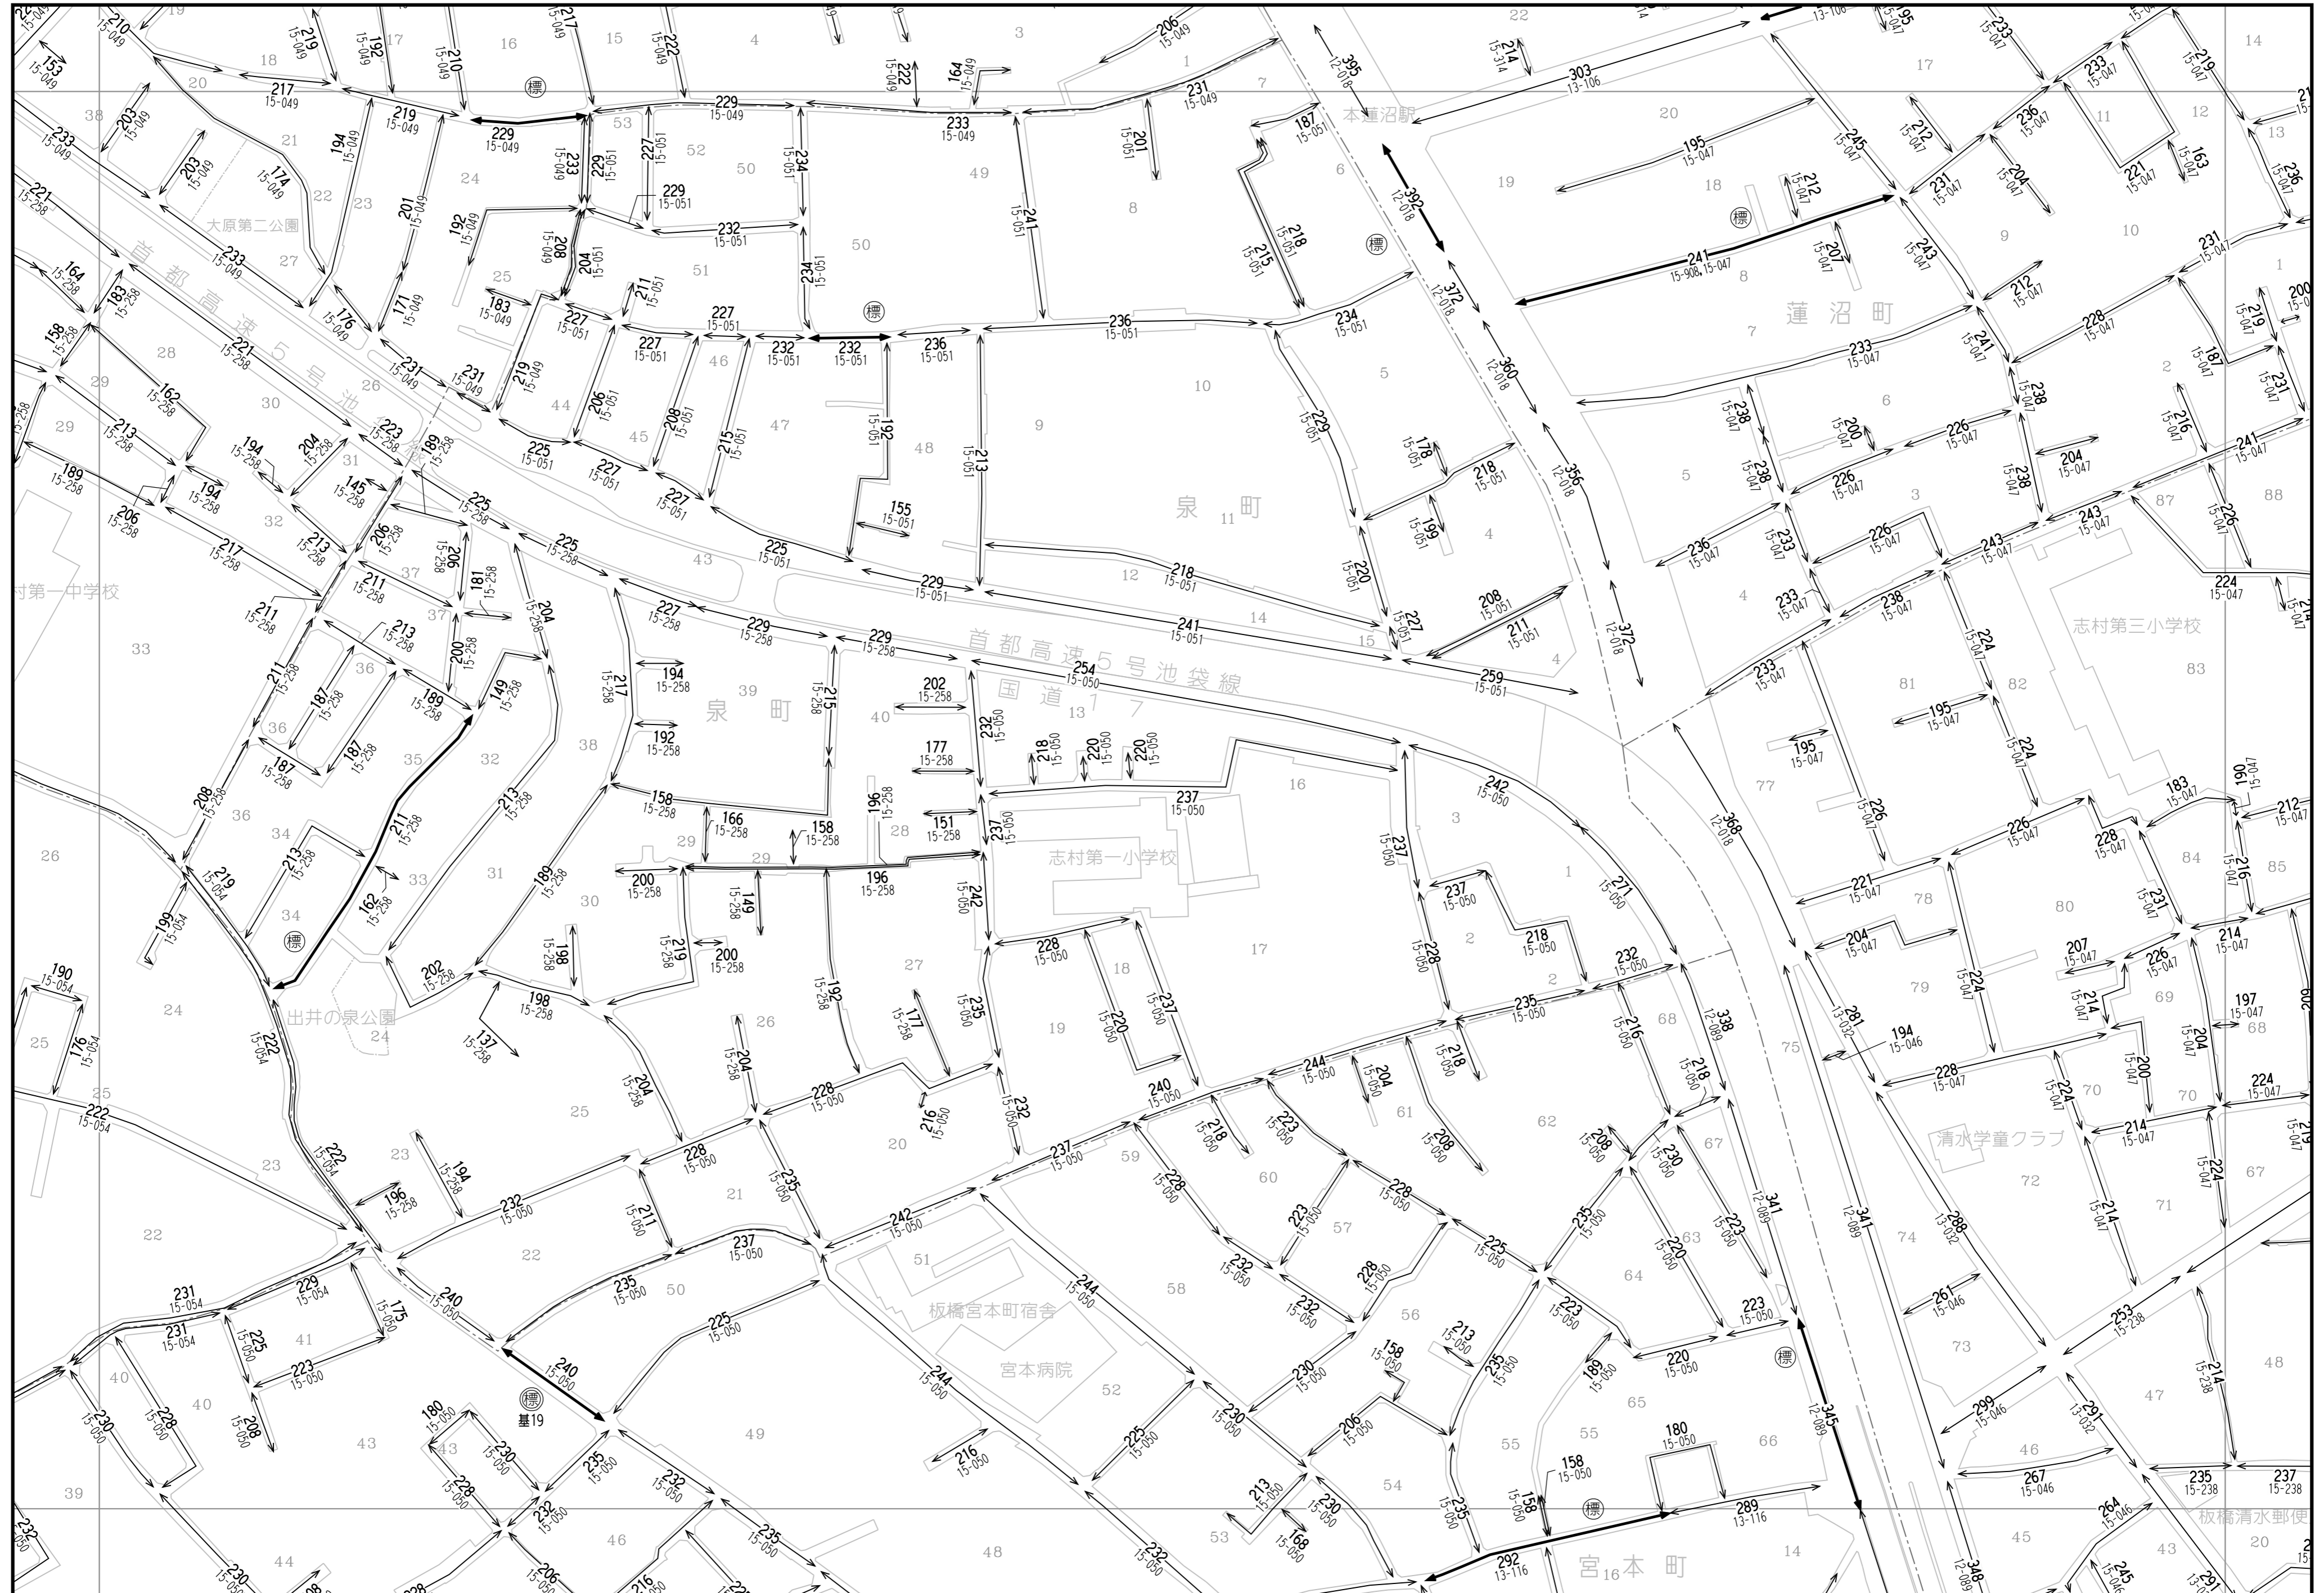

62	63	64
70	71	72
76	77	78

「この地図は、国土院院長の承認（平成24関公第269号）を得て作成した東京都地形図（S=1：2，500）を使用（27都市基交第94号）して作成したものである。無断複製を禁ずる。」