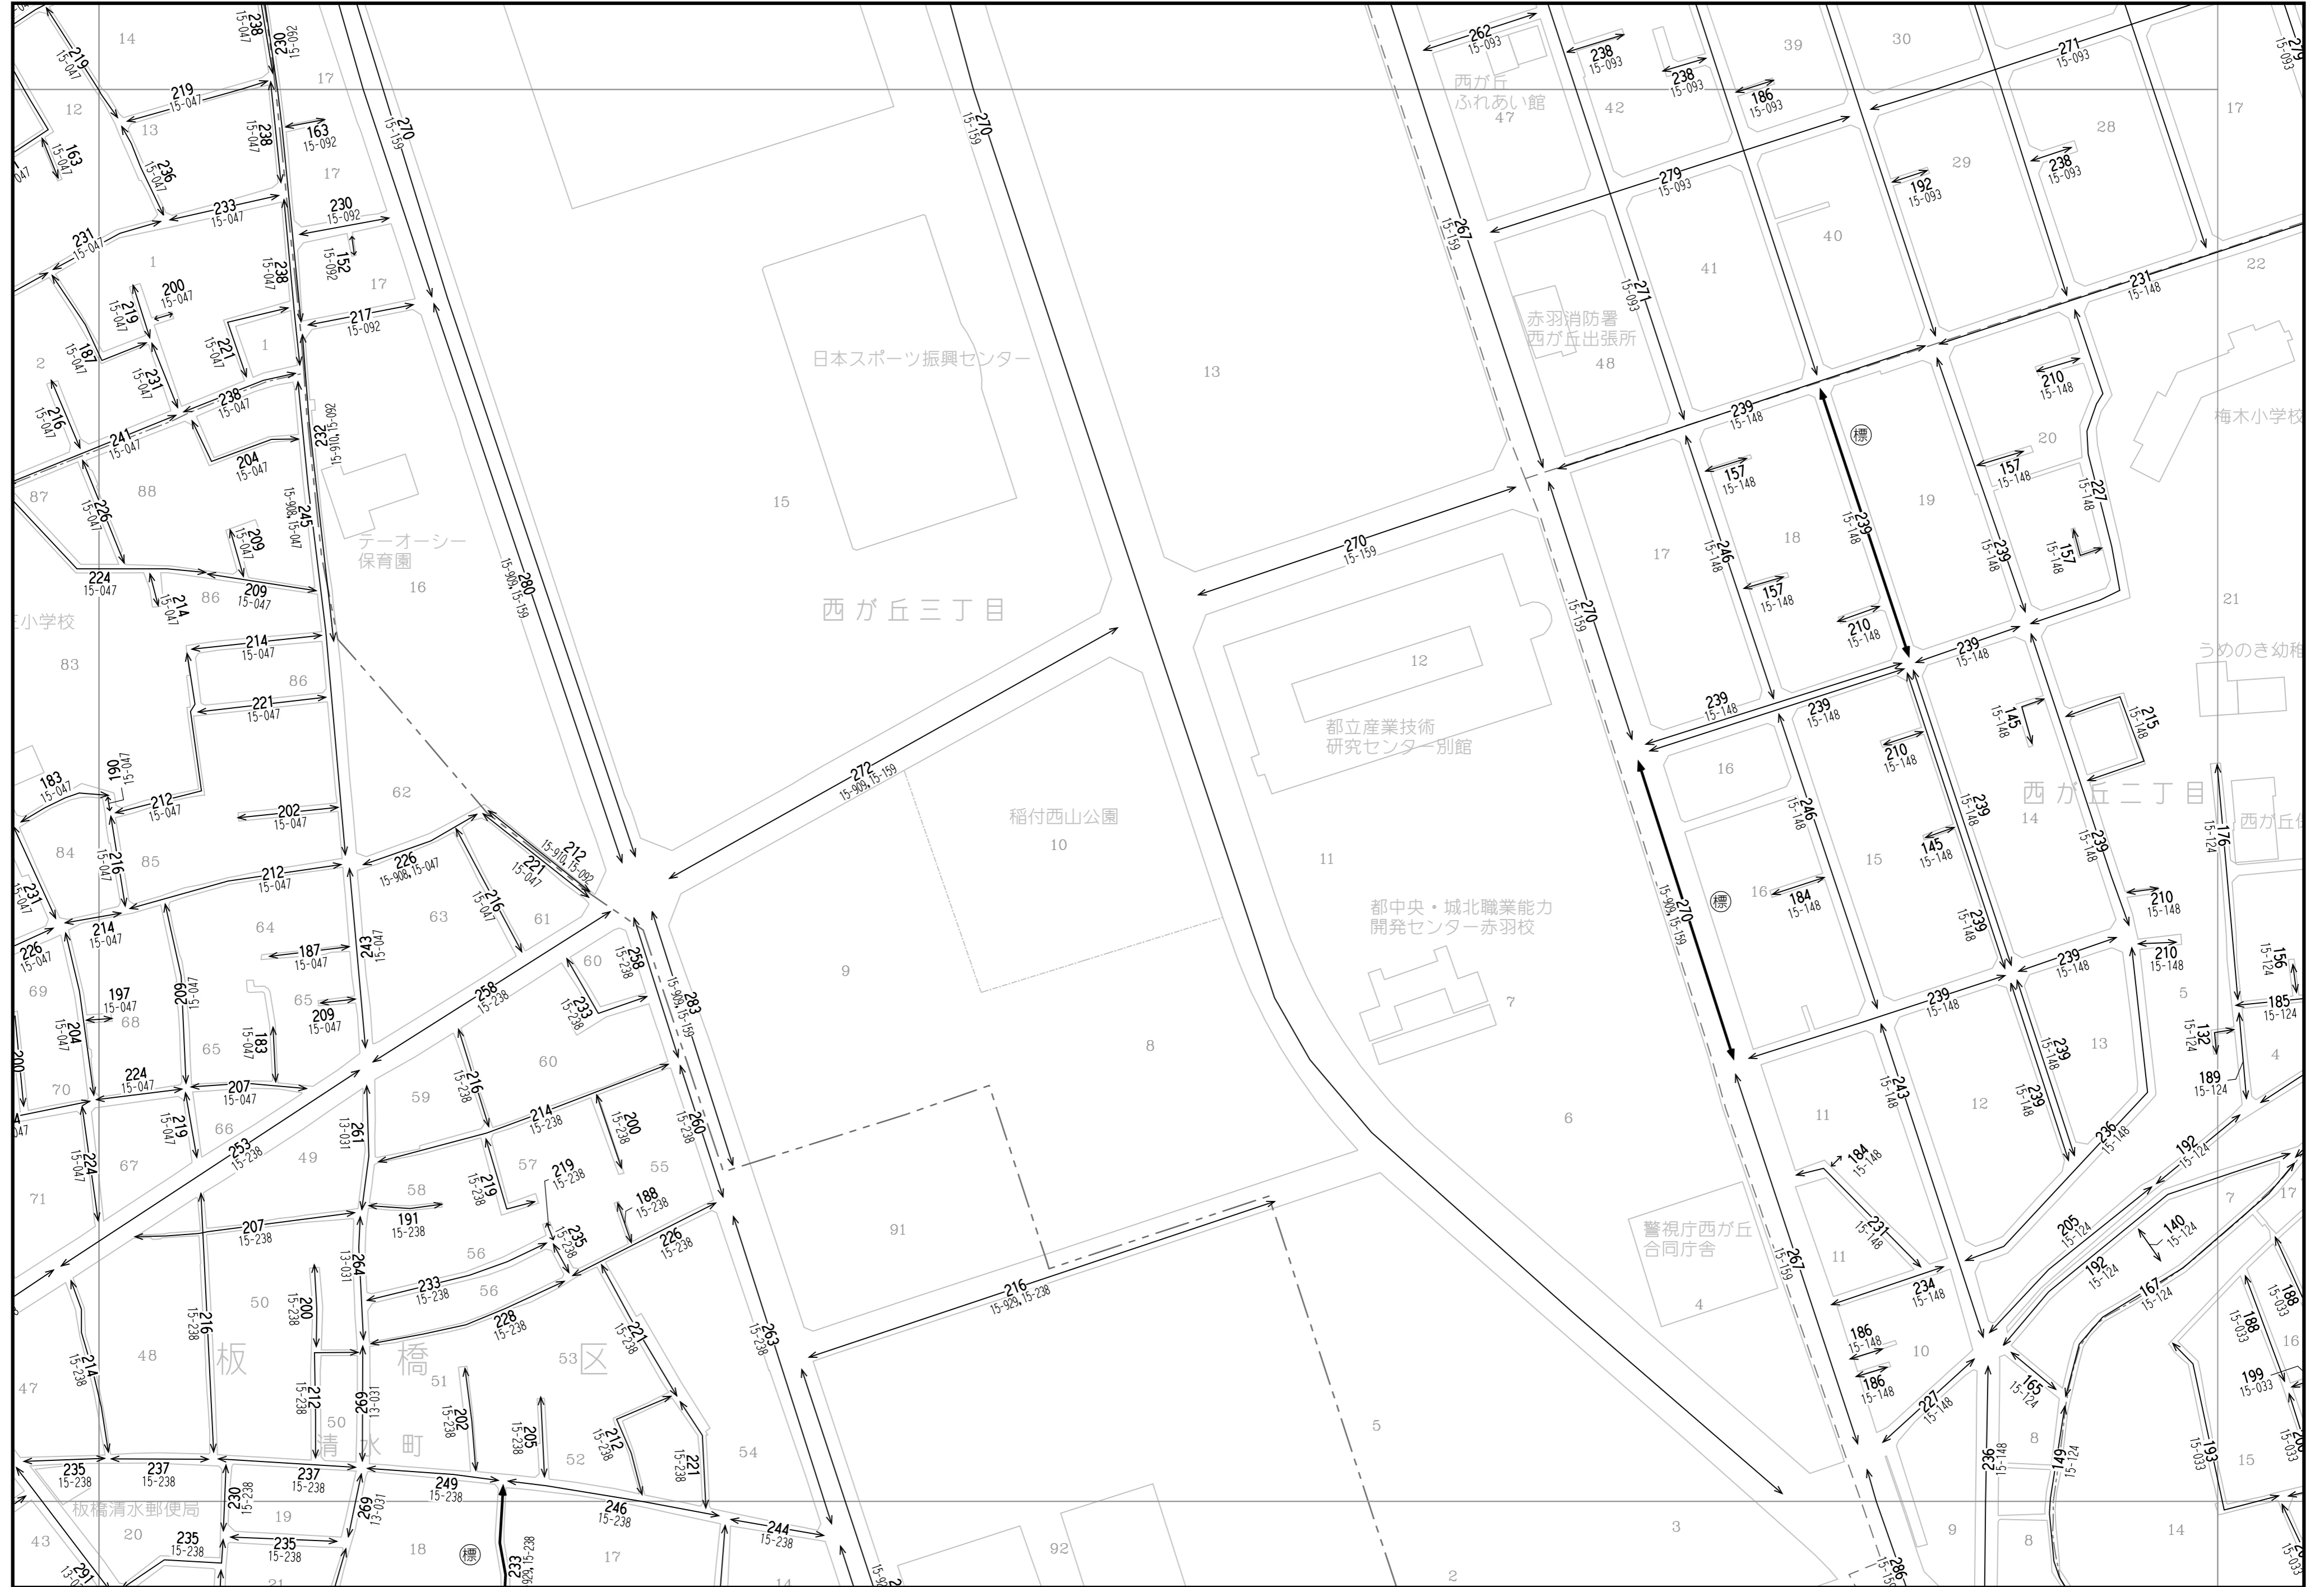

63	64	629
71	72	634
77	78	79

「この地図は、国土院院長の承認（平成24関公第269号）を得て作成した東京都地形図（S=1:2,500）を使用（27都市基交第94号）して作成したものである。無断複製を禁ずる。」