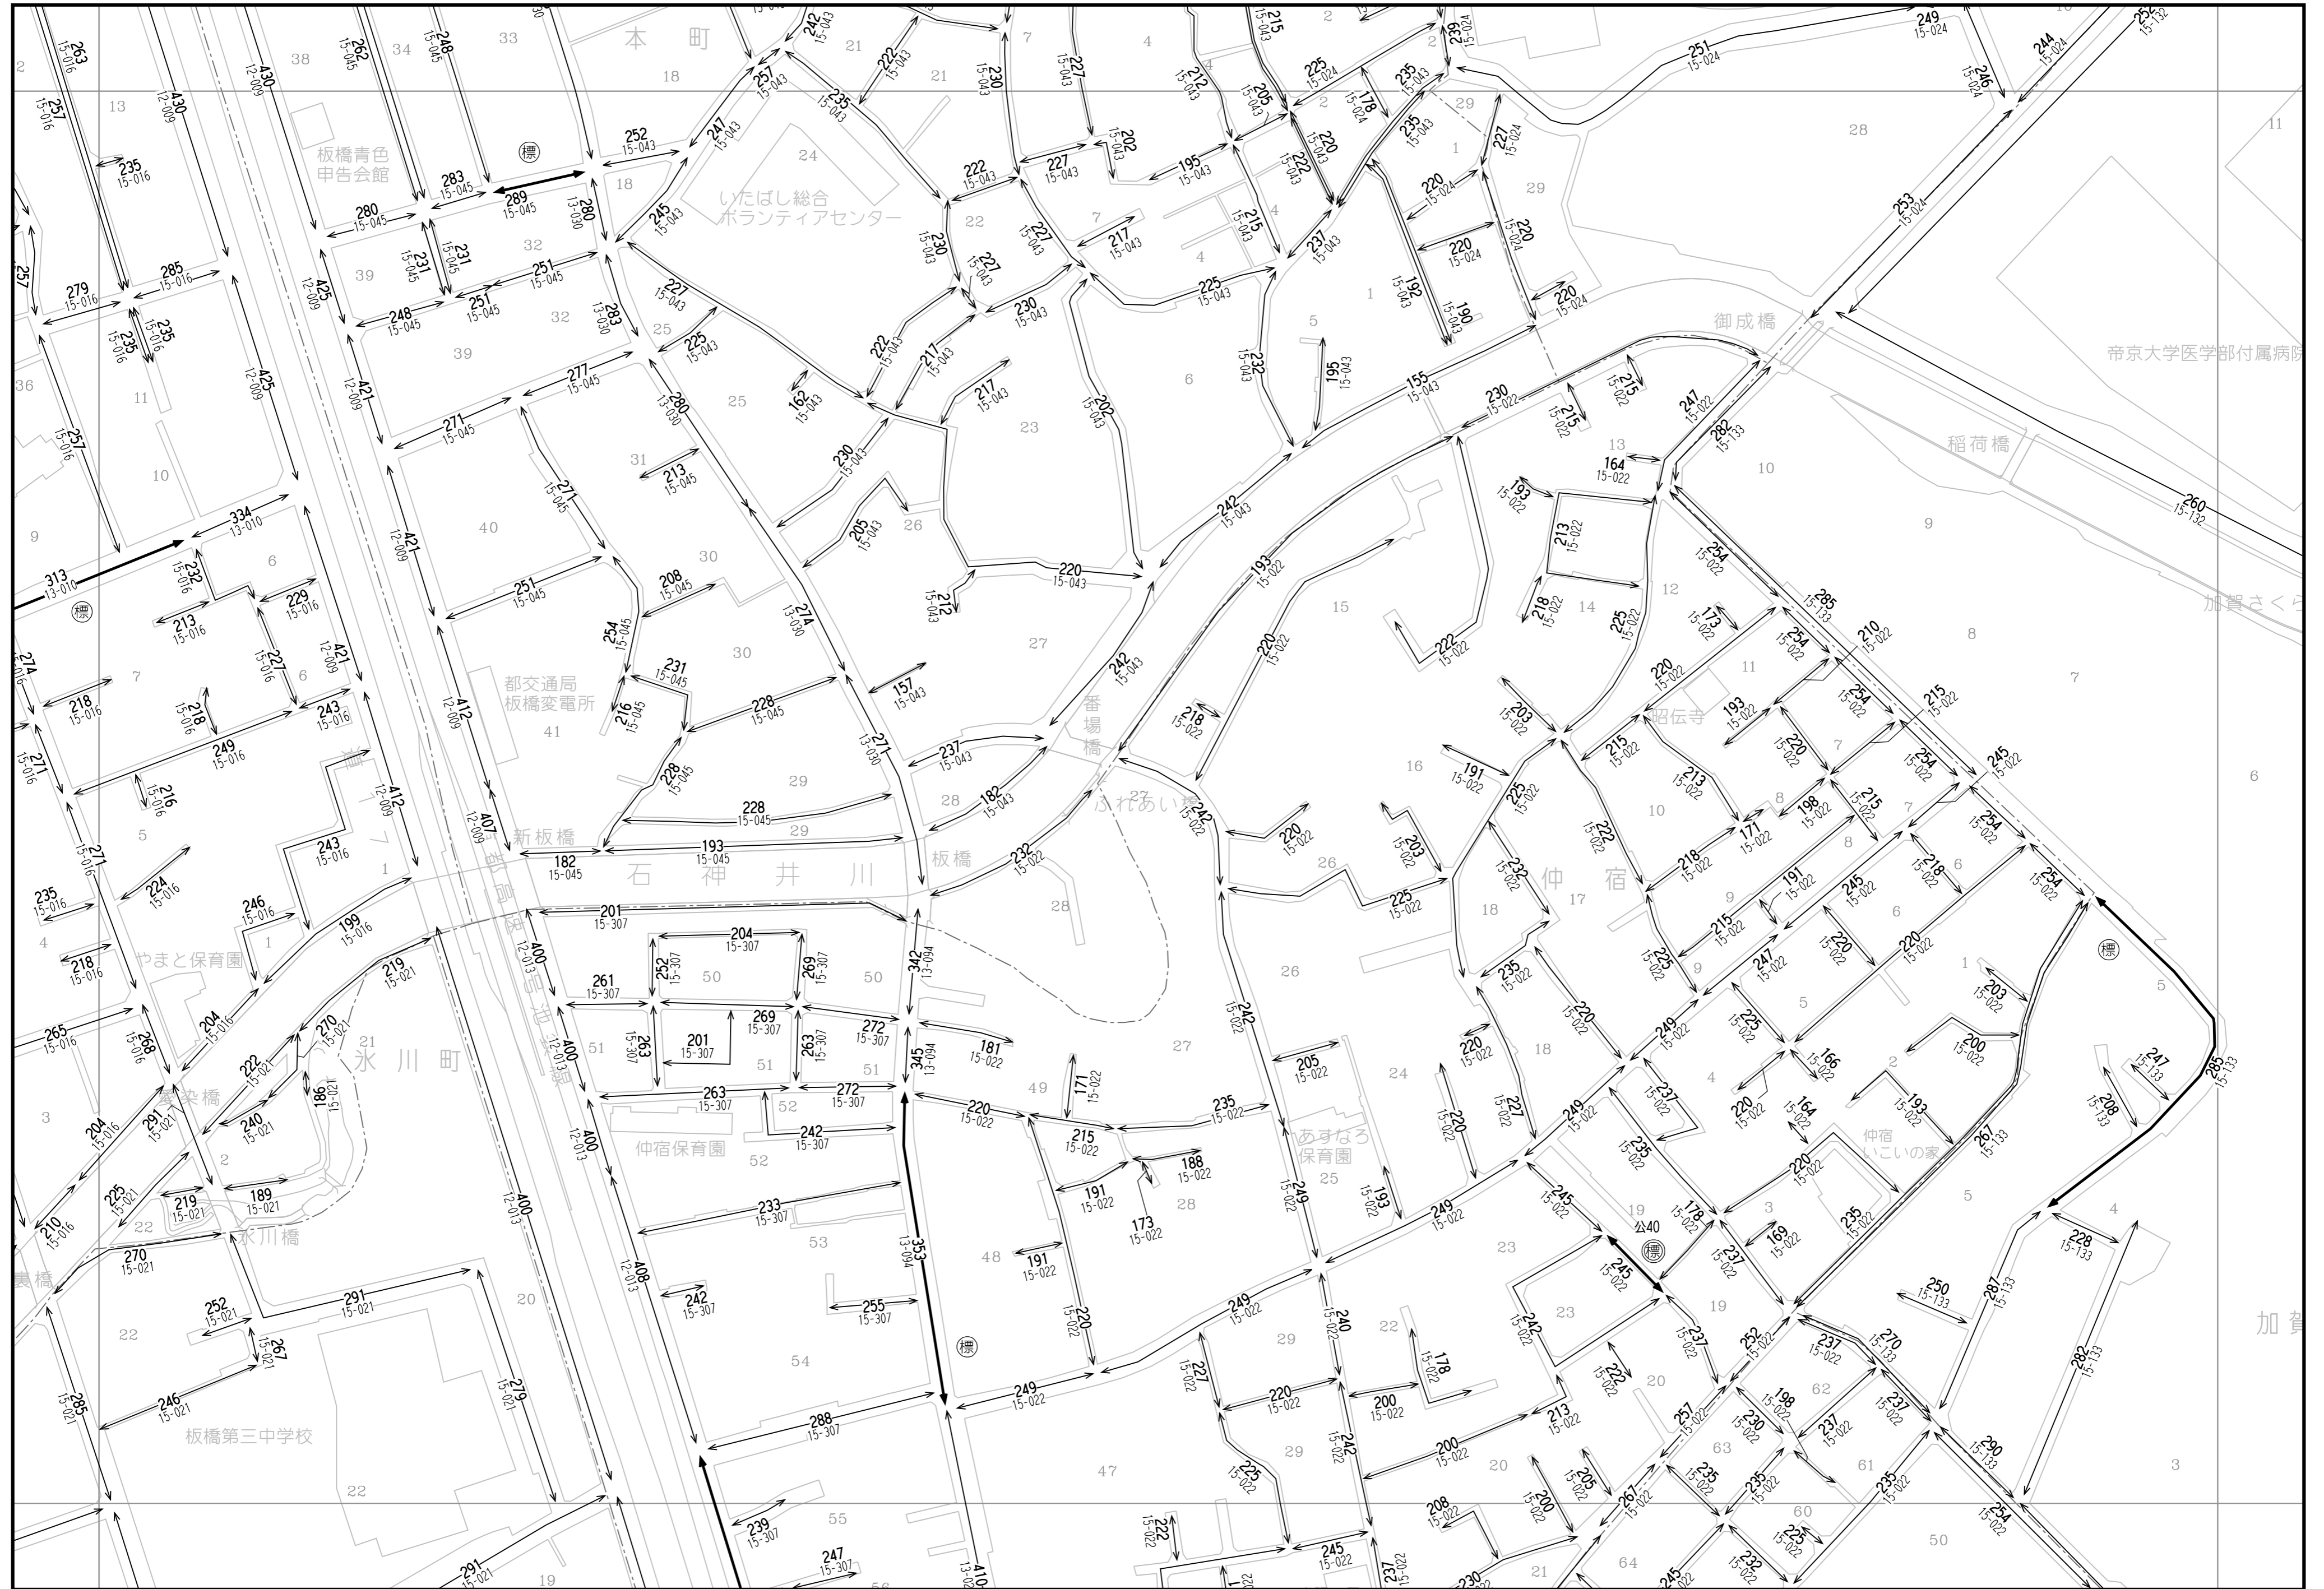

77	78	79
83	84	85
89	90	91

「この地図は、国土地理院長の承認（平成24関公第269号）を得て作成した東京都地形図（S=1:2,500）を使用（27都市基交第94号）して作成したものである。無断複製を禁ずる。」