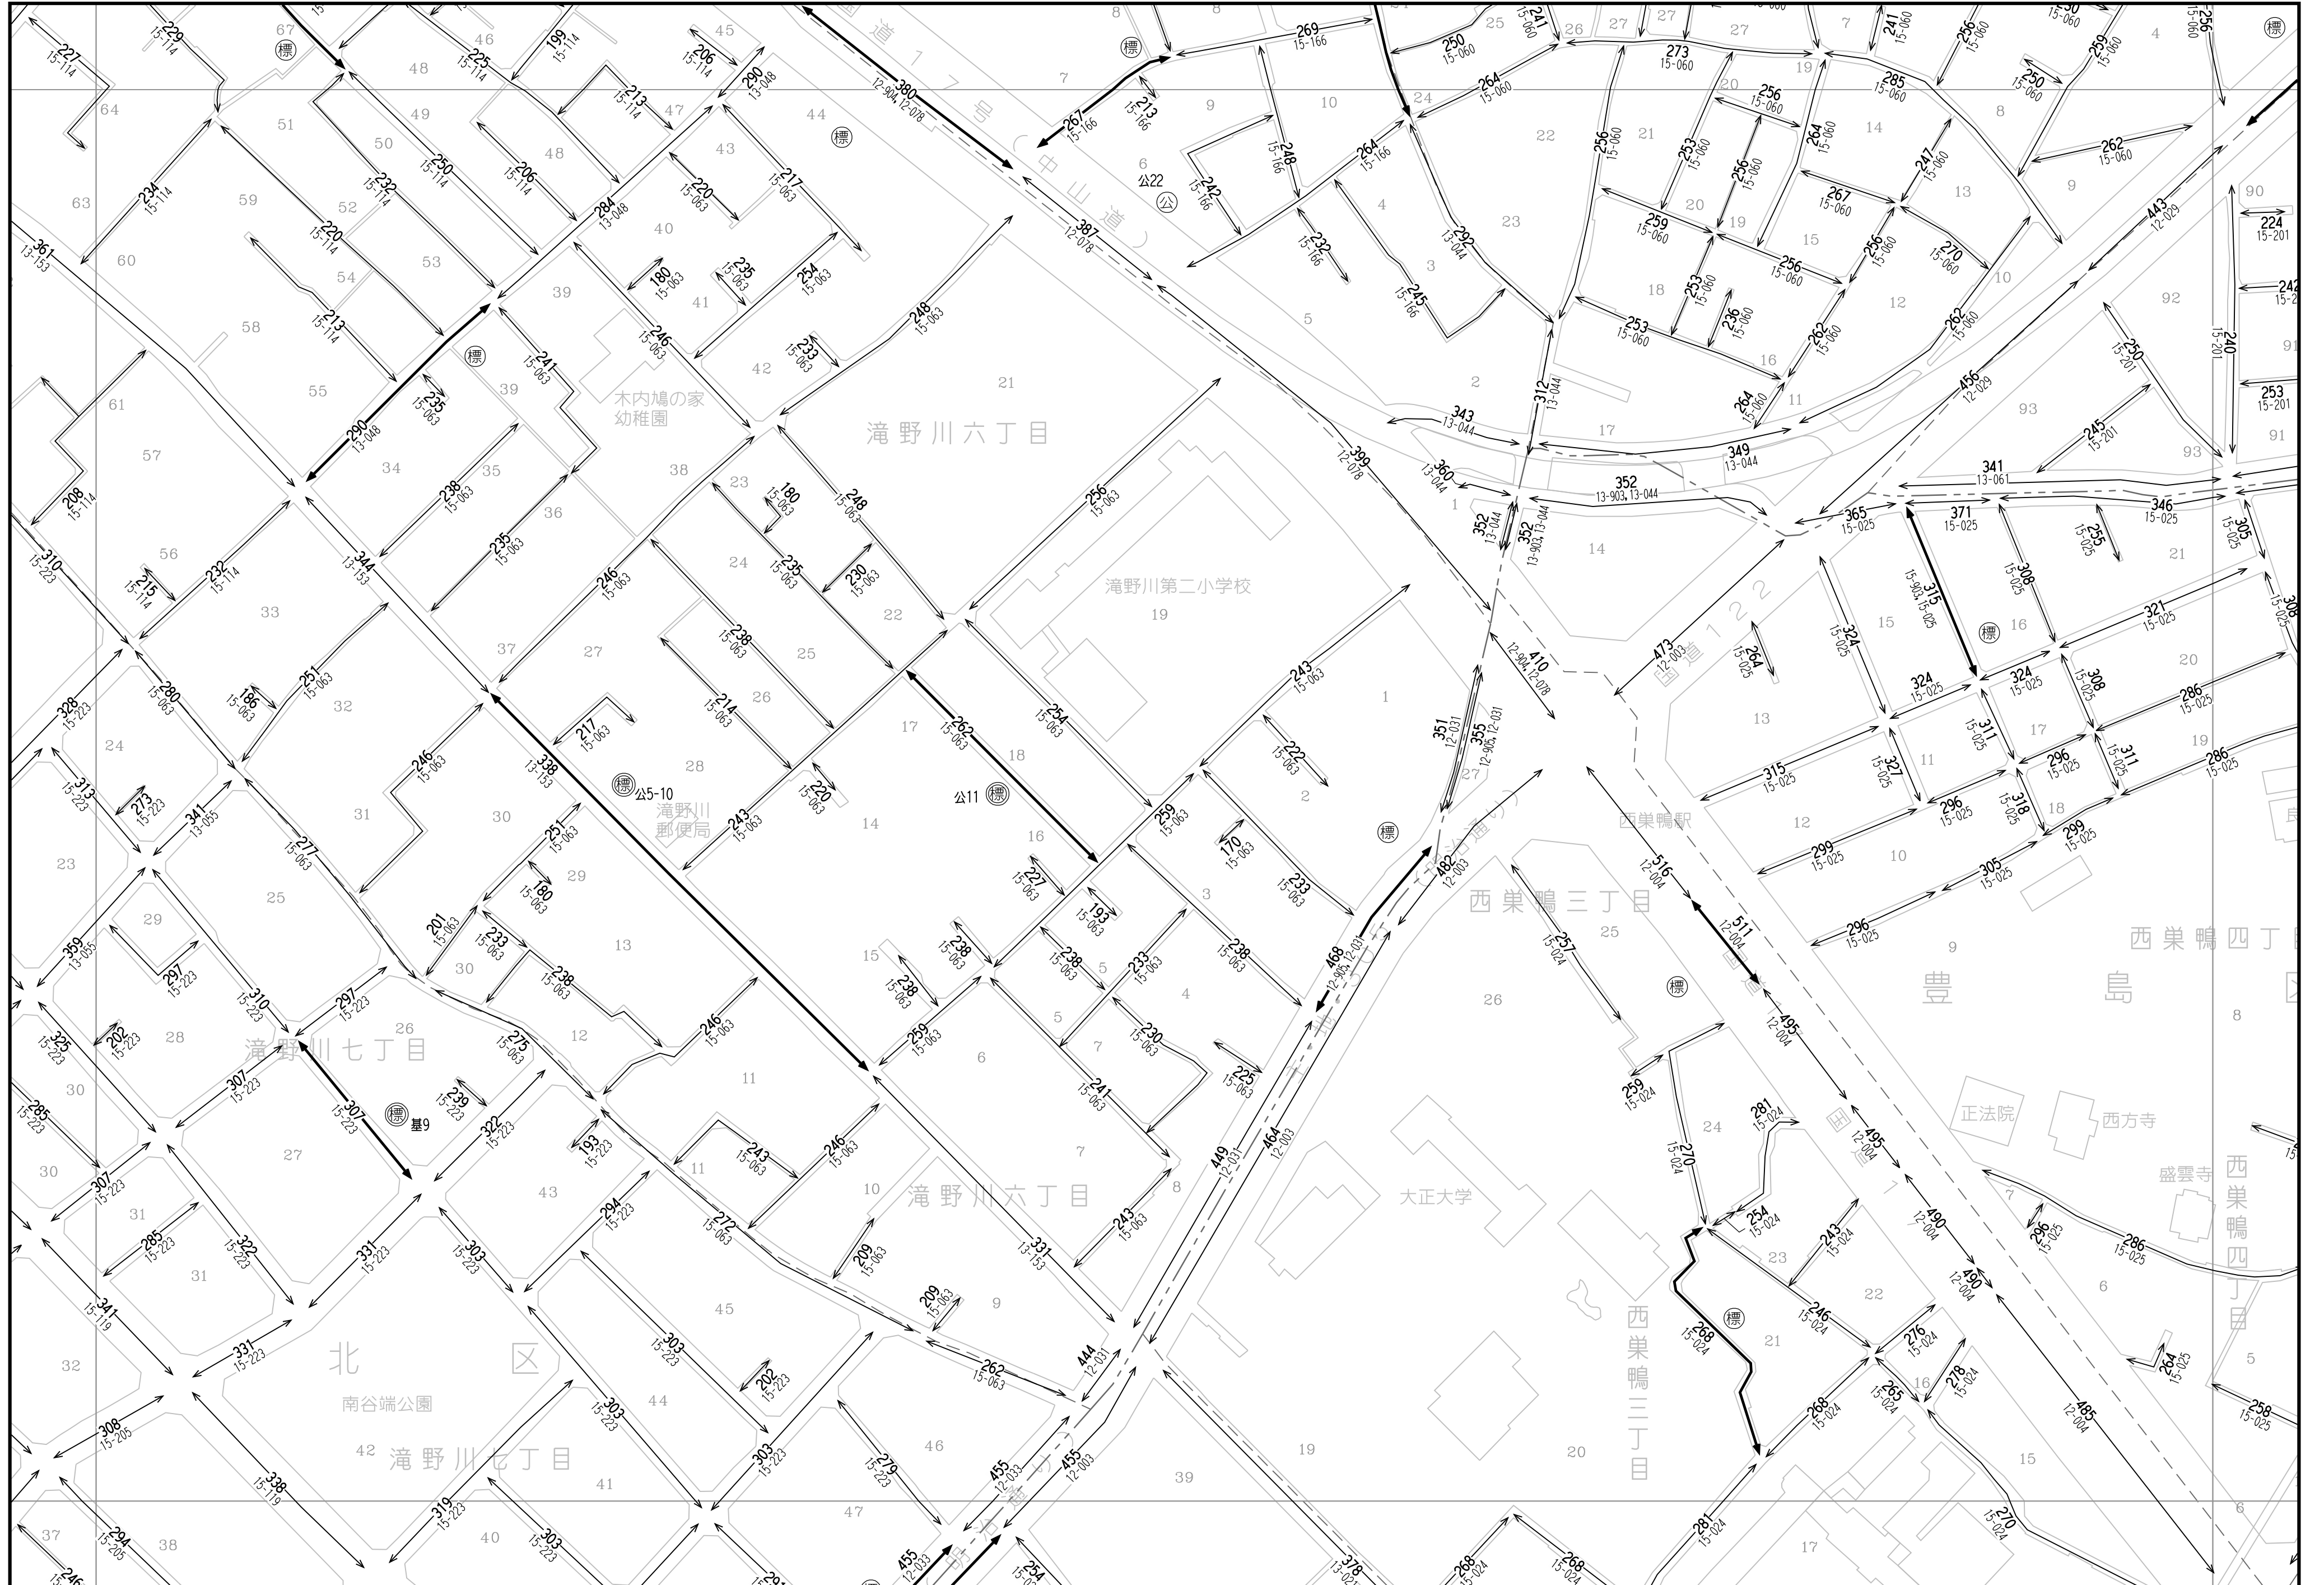

57	58	59
63	64	65
70	71	72

「この地図は、国土院院長の承認(平成24関公第269号)を得て作成した東京都地形図(S=1:2,500)を使用(27都市基交第94号)して作成したものである。無断複製を禁ずる。」