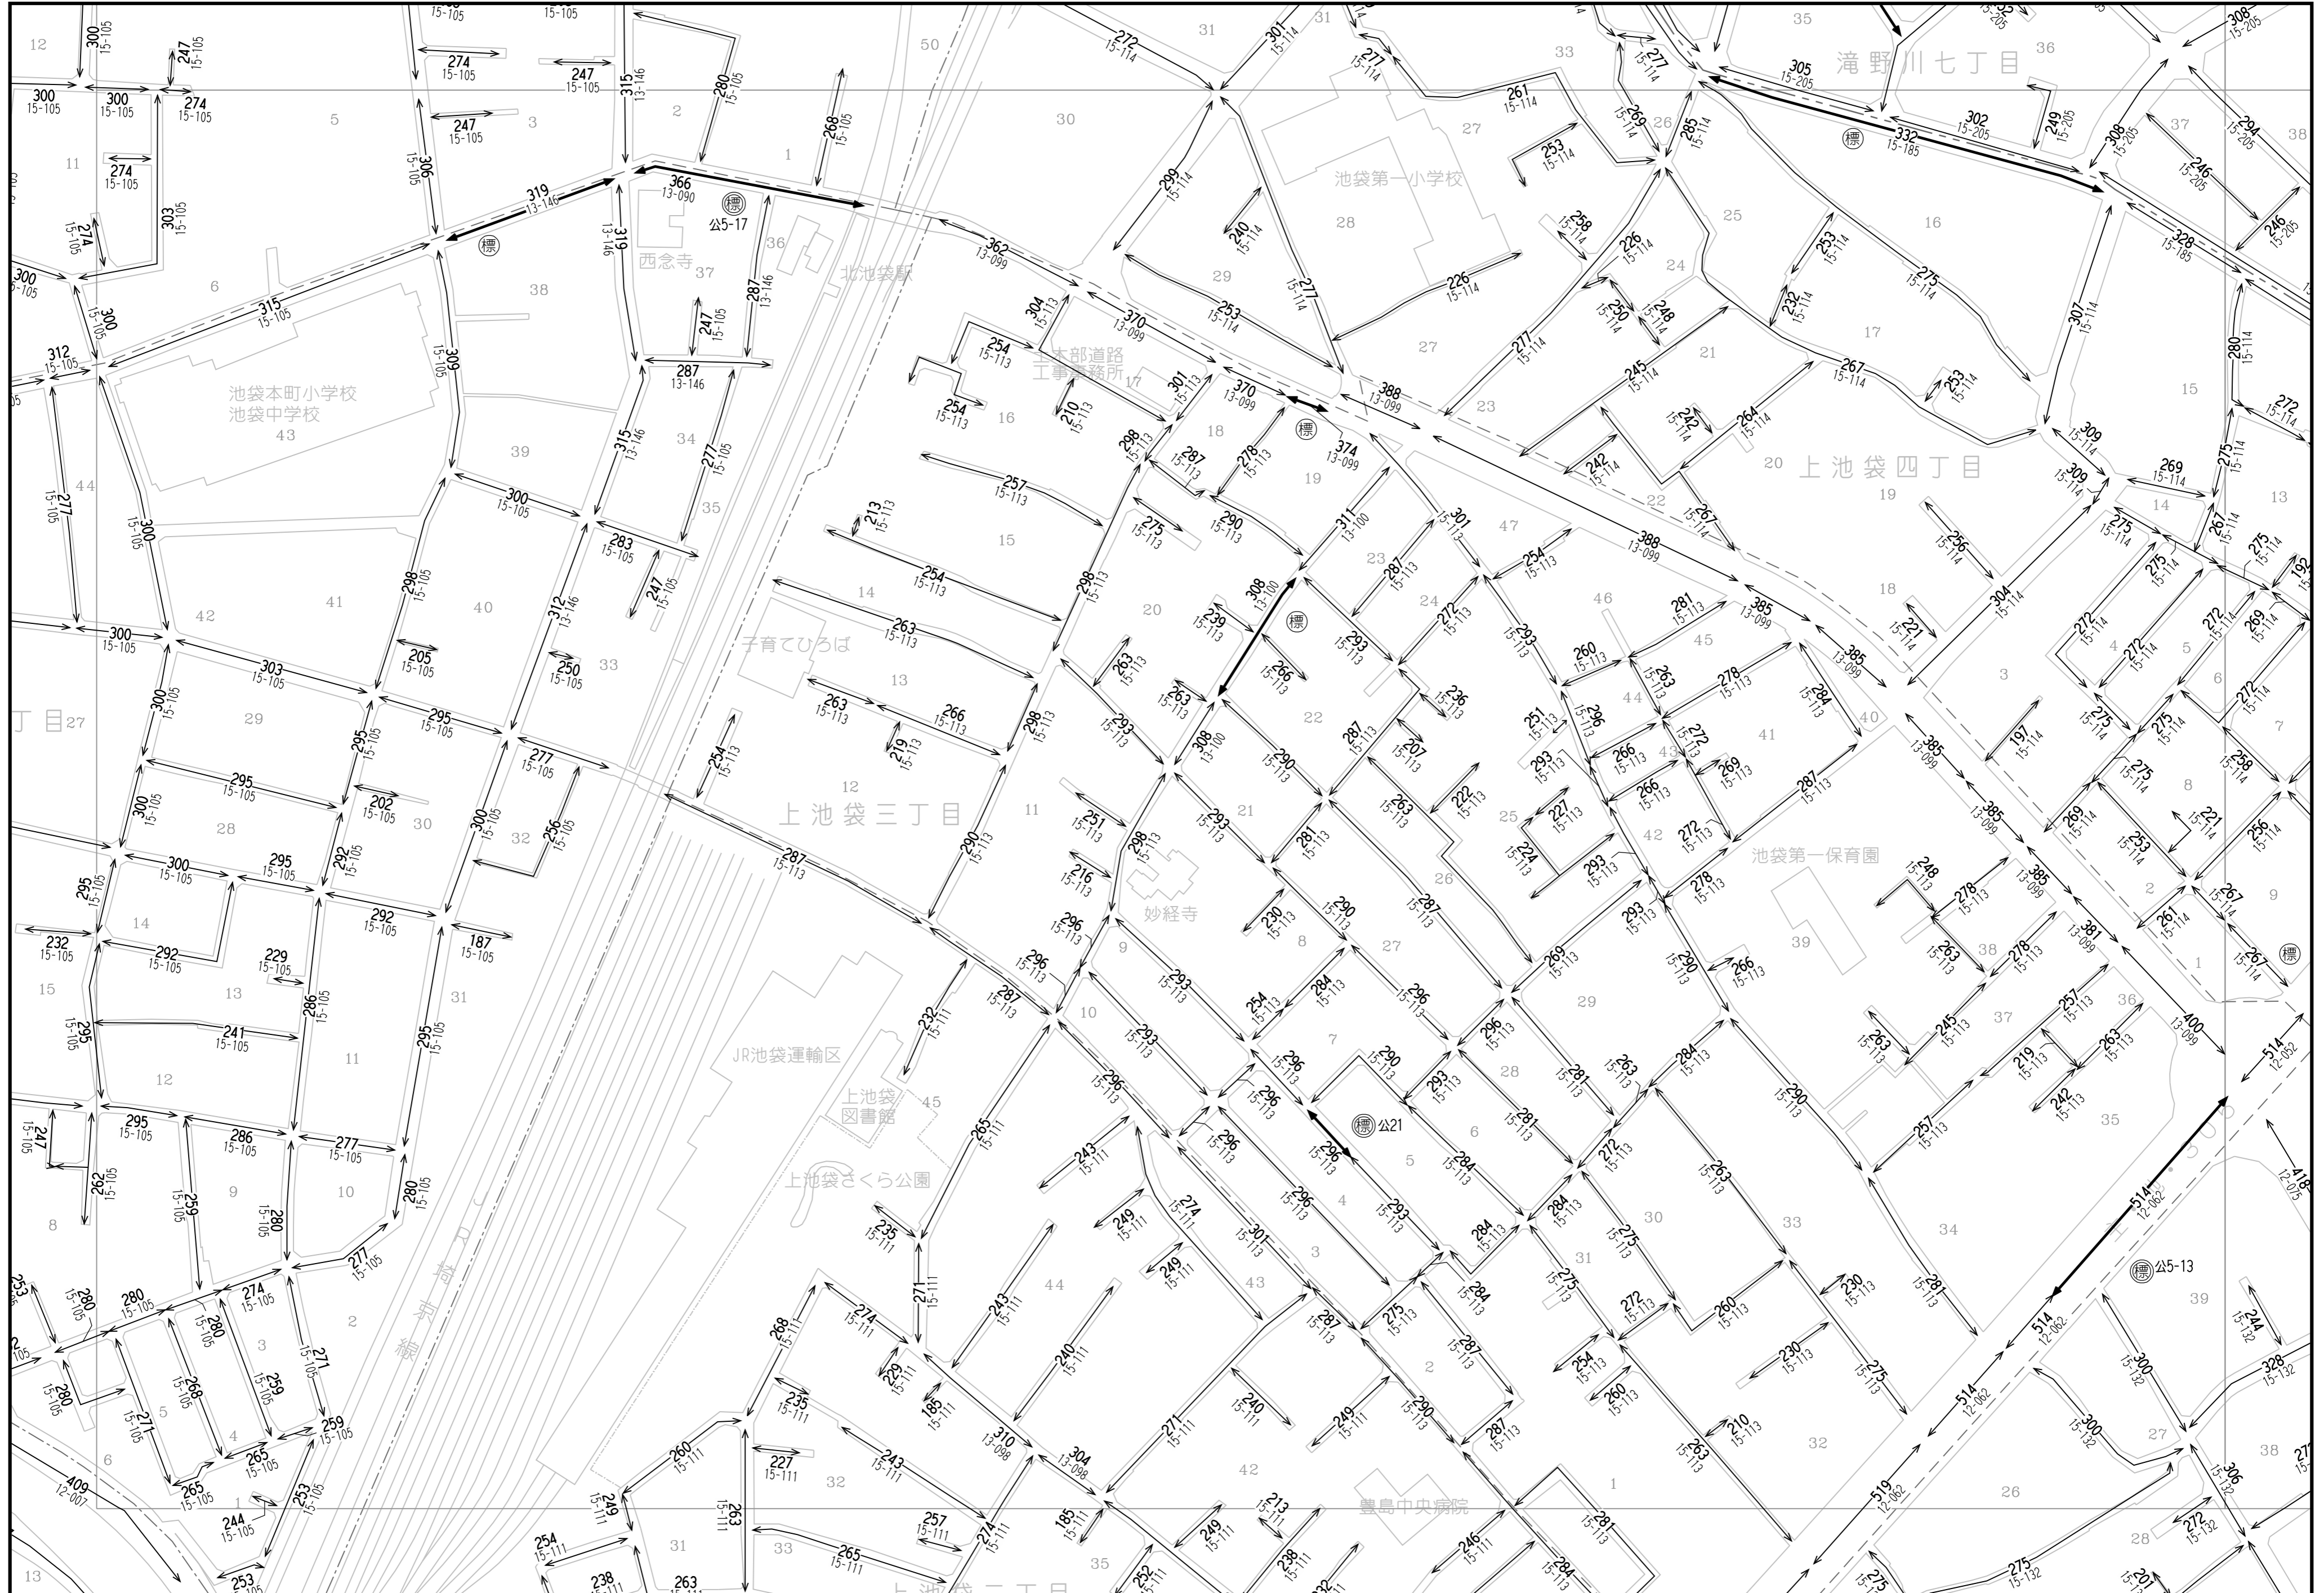

標高104	63	64
標高110	70	71
標高22	標高23	標高24

「この地図は、国土地理院長の承認(平成24関公第269号)を得て作成した東京都地形図(S=1:2,500)を使用(27都市基交第94号)して作成したものである。無断複製を禁ずる。」