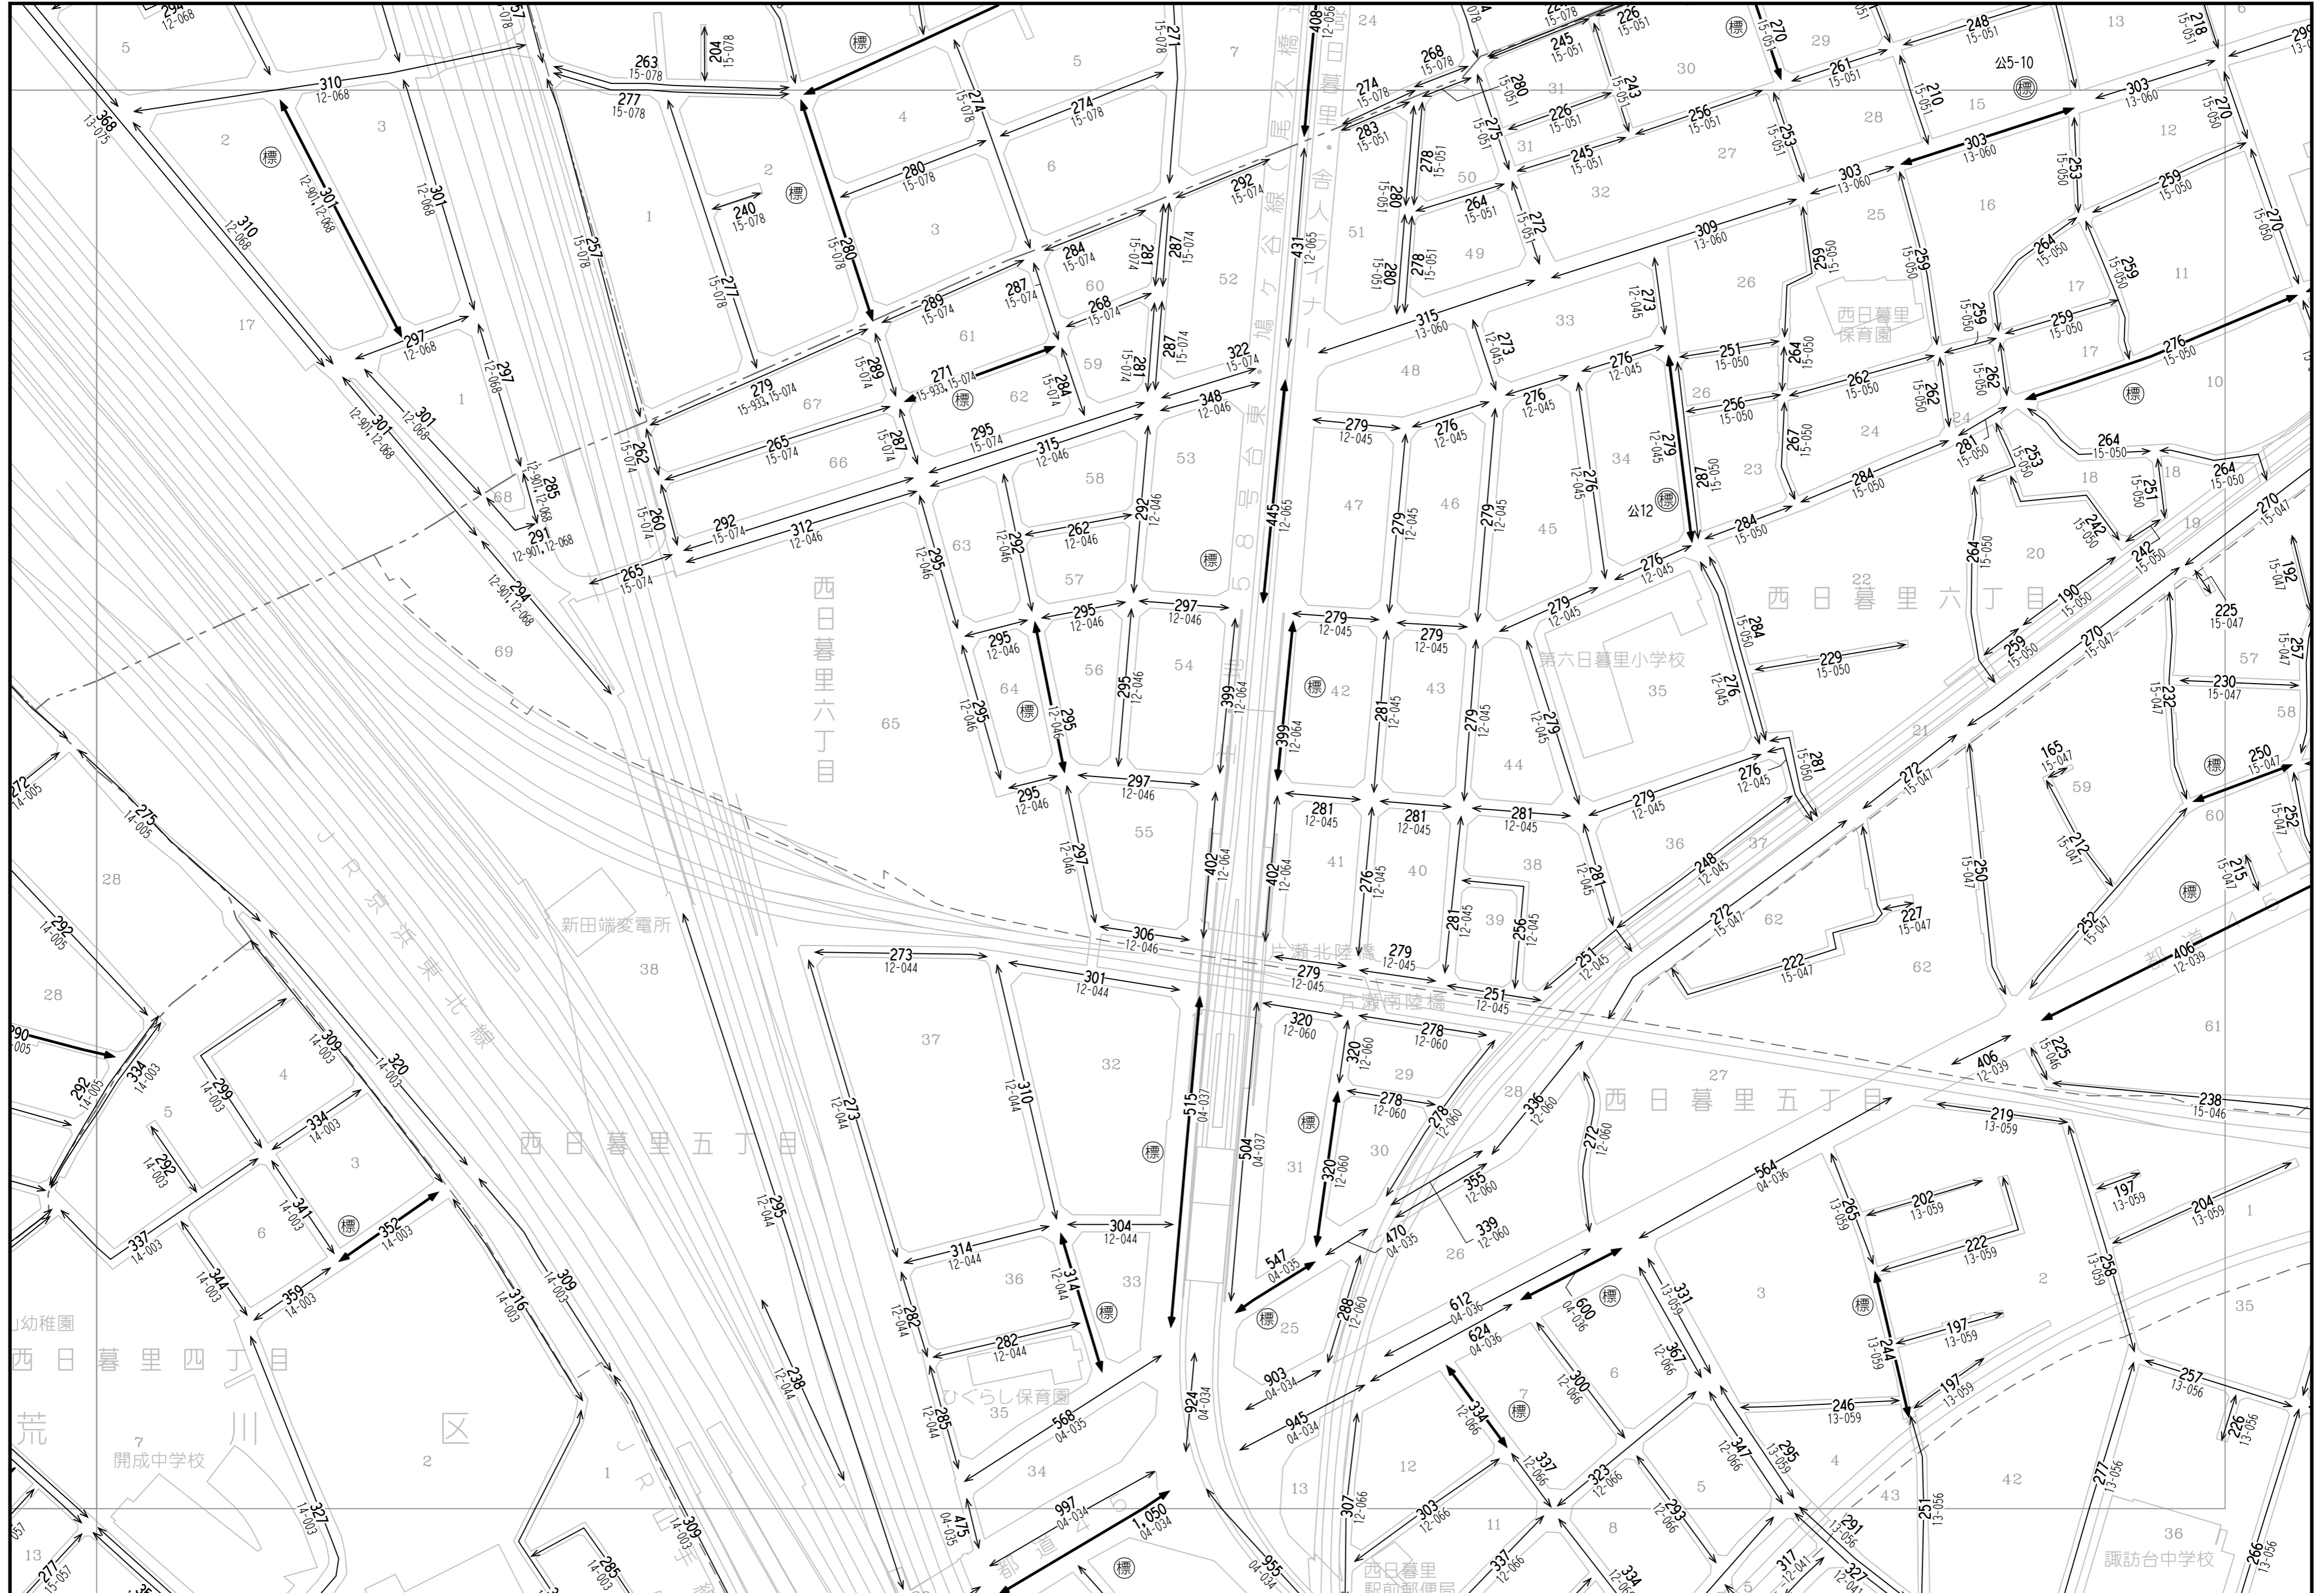

75	76	荒川19
78	79	荒川27
80		荒川34

「この地図は、国土地理院長の承認（平成24関公第269号）を得て作成した東京都地形図（S=1:2,500）を使用（27都市基交第94号）して作成したものである。無断複製を禁ずる。」