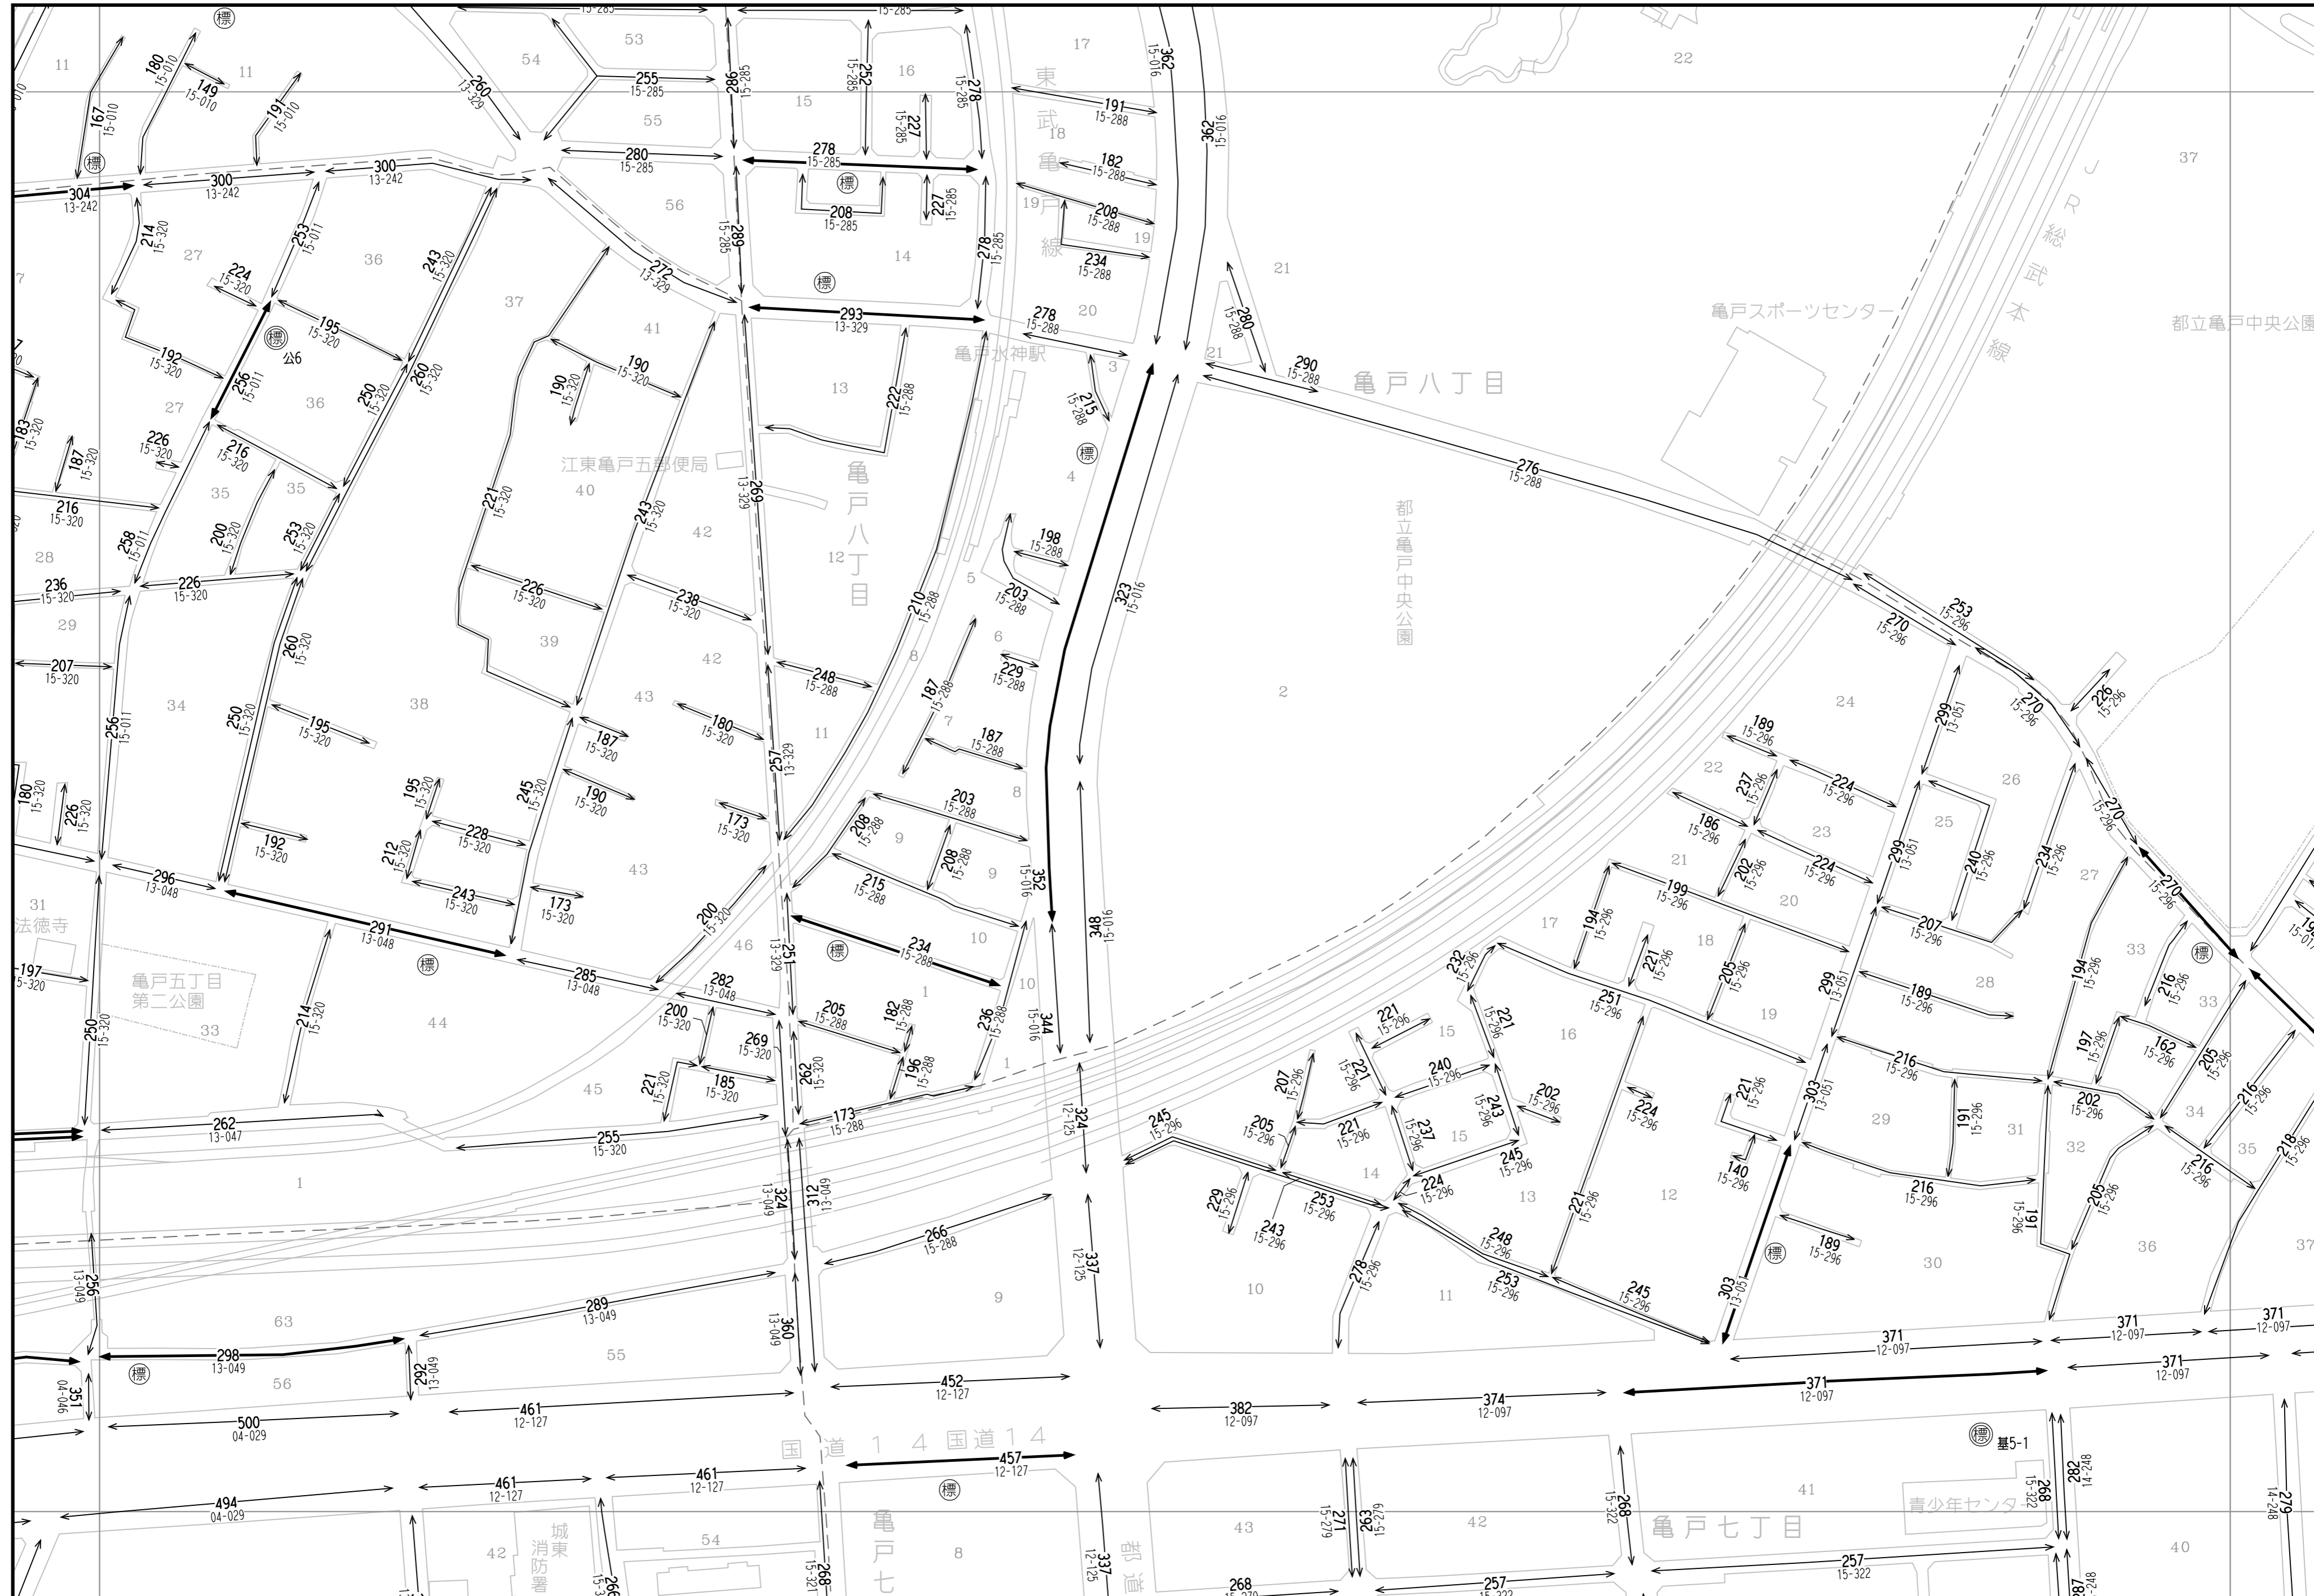

4	5	江東167
7	8	
12	13	14

「この地図は、国土院院長の承認（平成24関公第269号）を得て作成した東京都地形図（S=1:2,500）を使用（27都市基交第94号）して作成したものである。無断複製を禁ずる。」