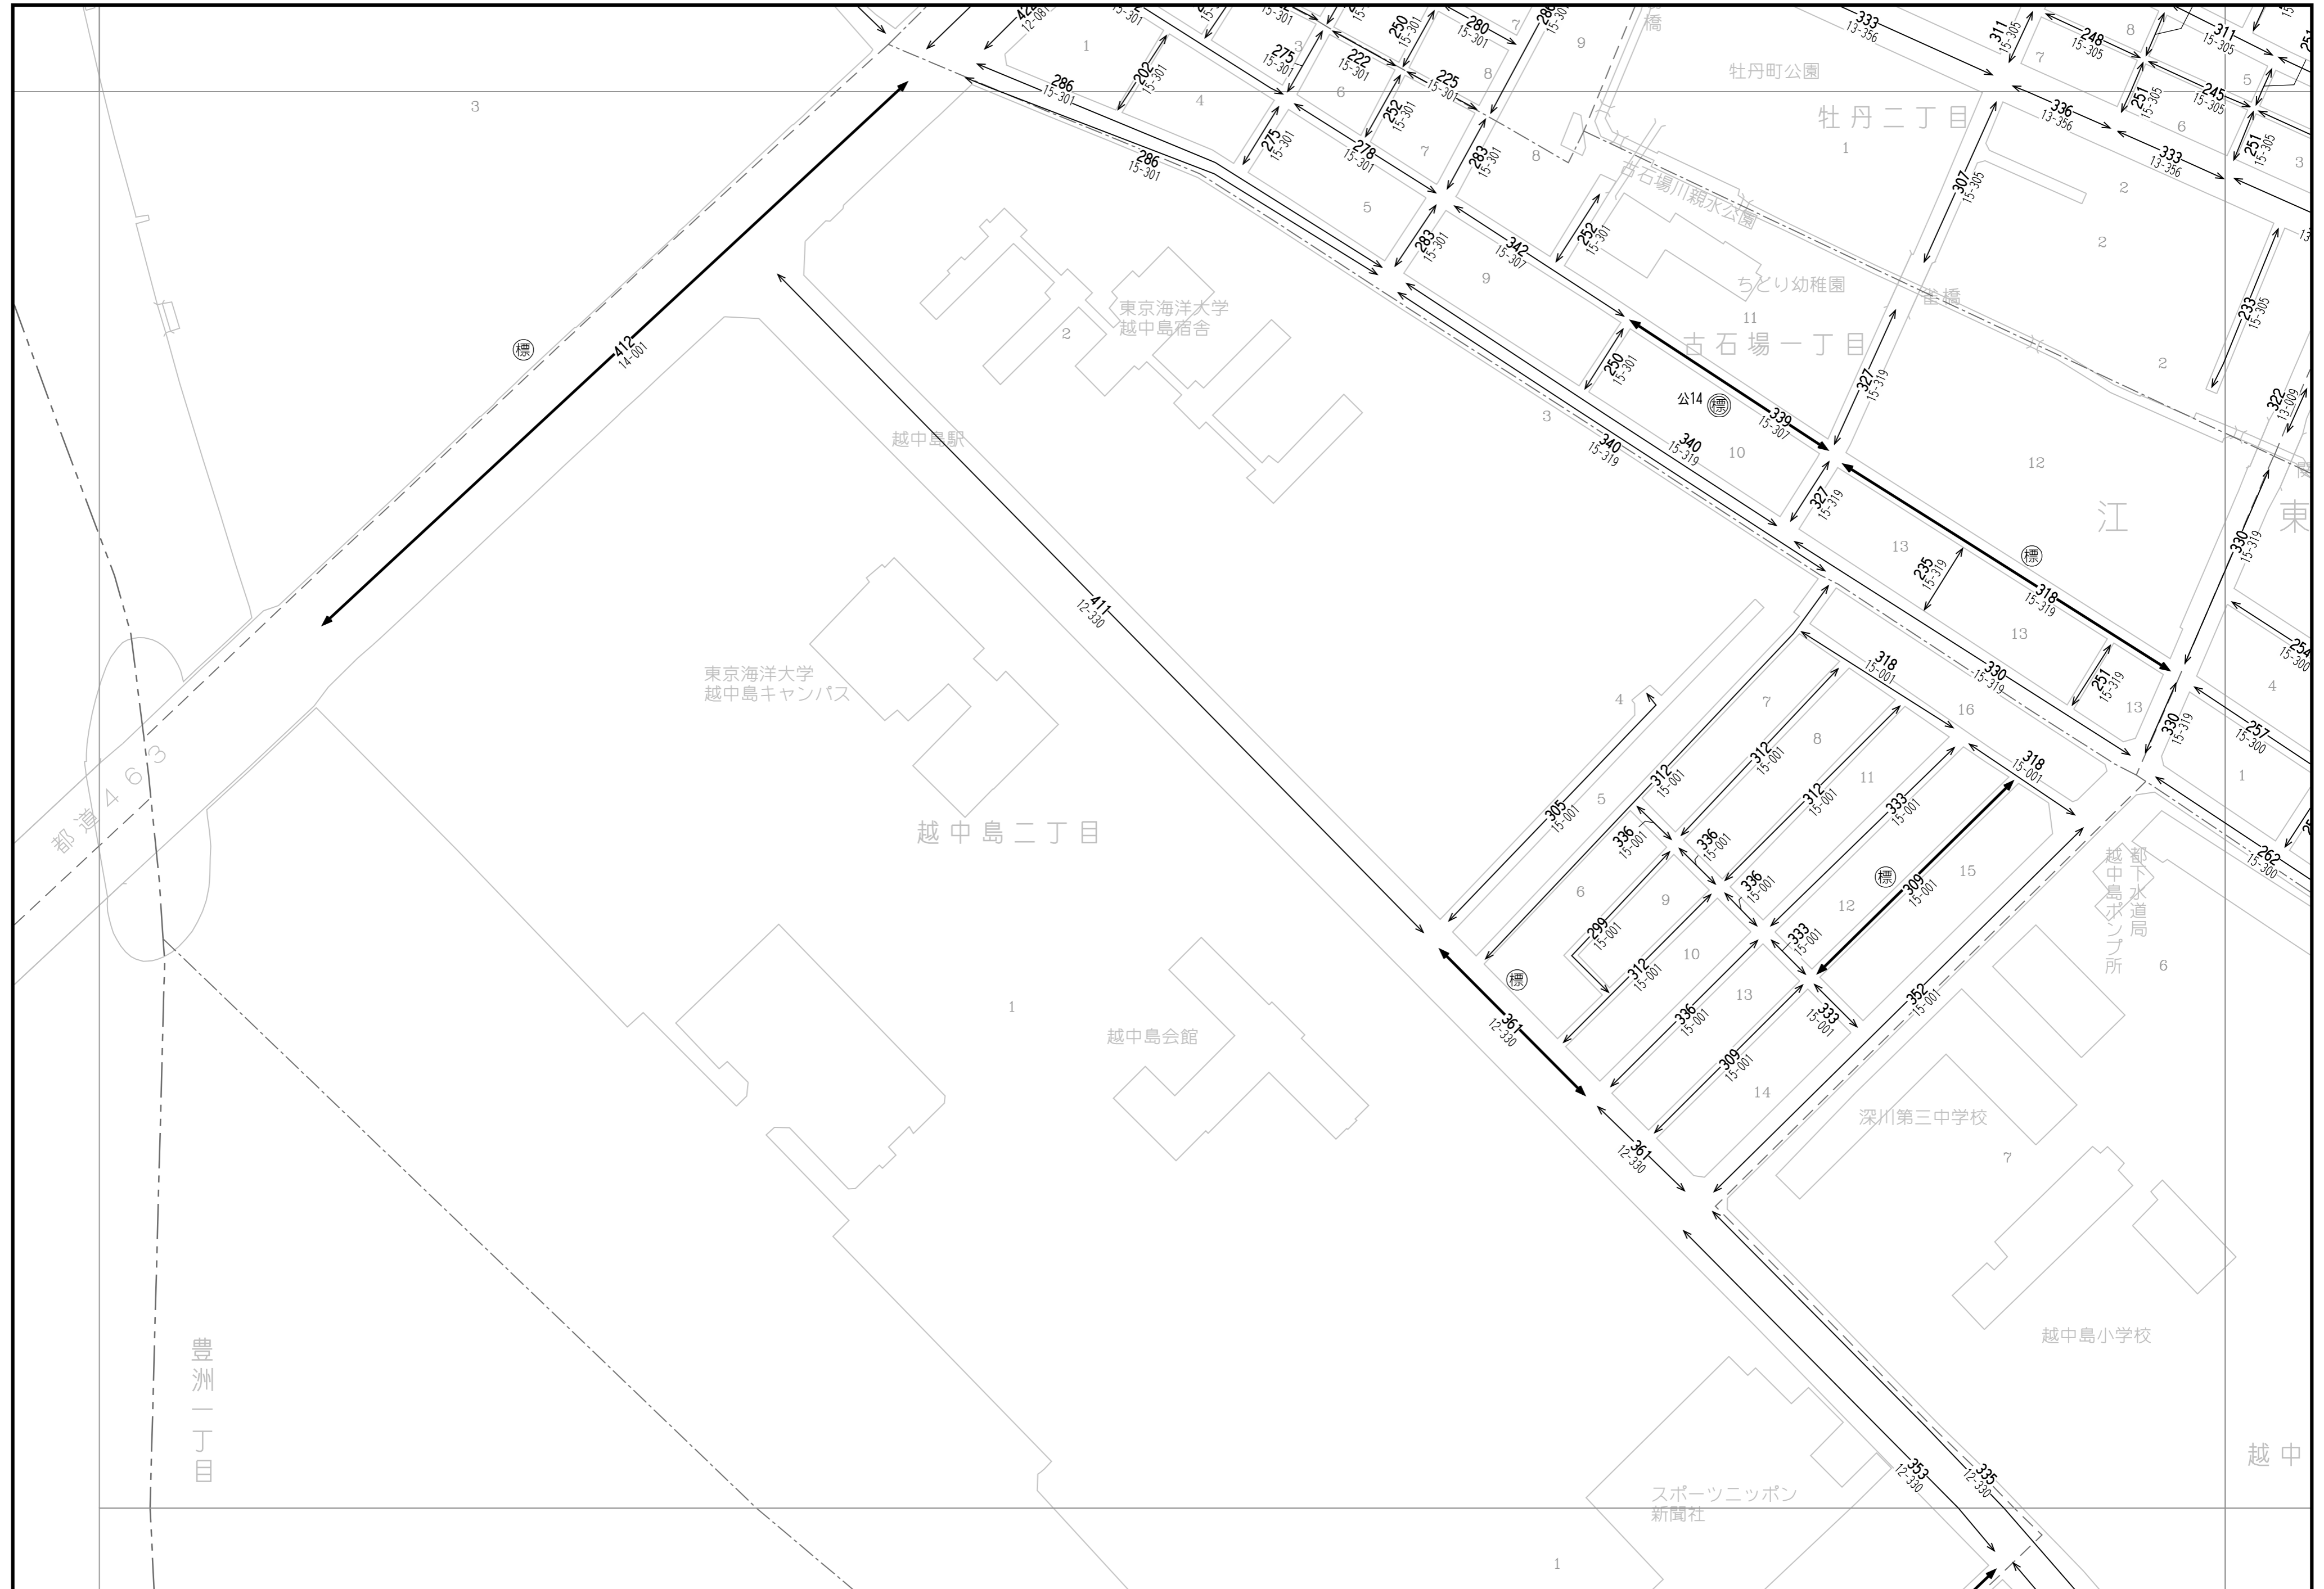

47	48	49
中環26	55	56
中環29	62	63

「この地図は、国土地理院長の承認（平成24関公第269号）を得て作成した東京都地形図（S=1：2，500）を使用（27都市基交第94号）して作成したものである。無断複製を禁ずる。」