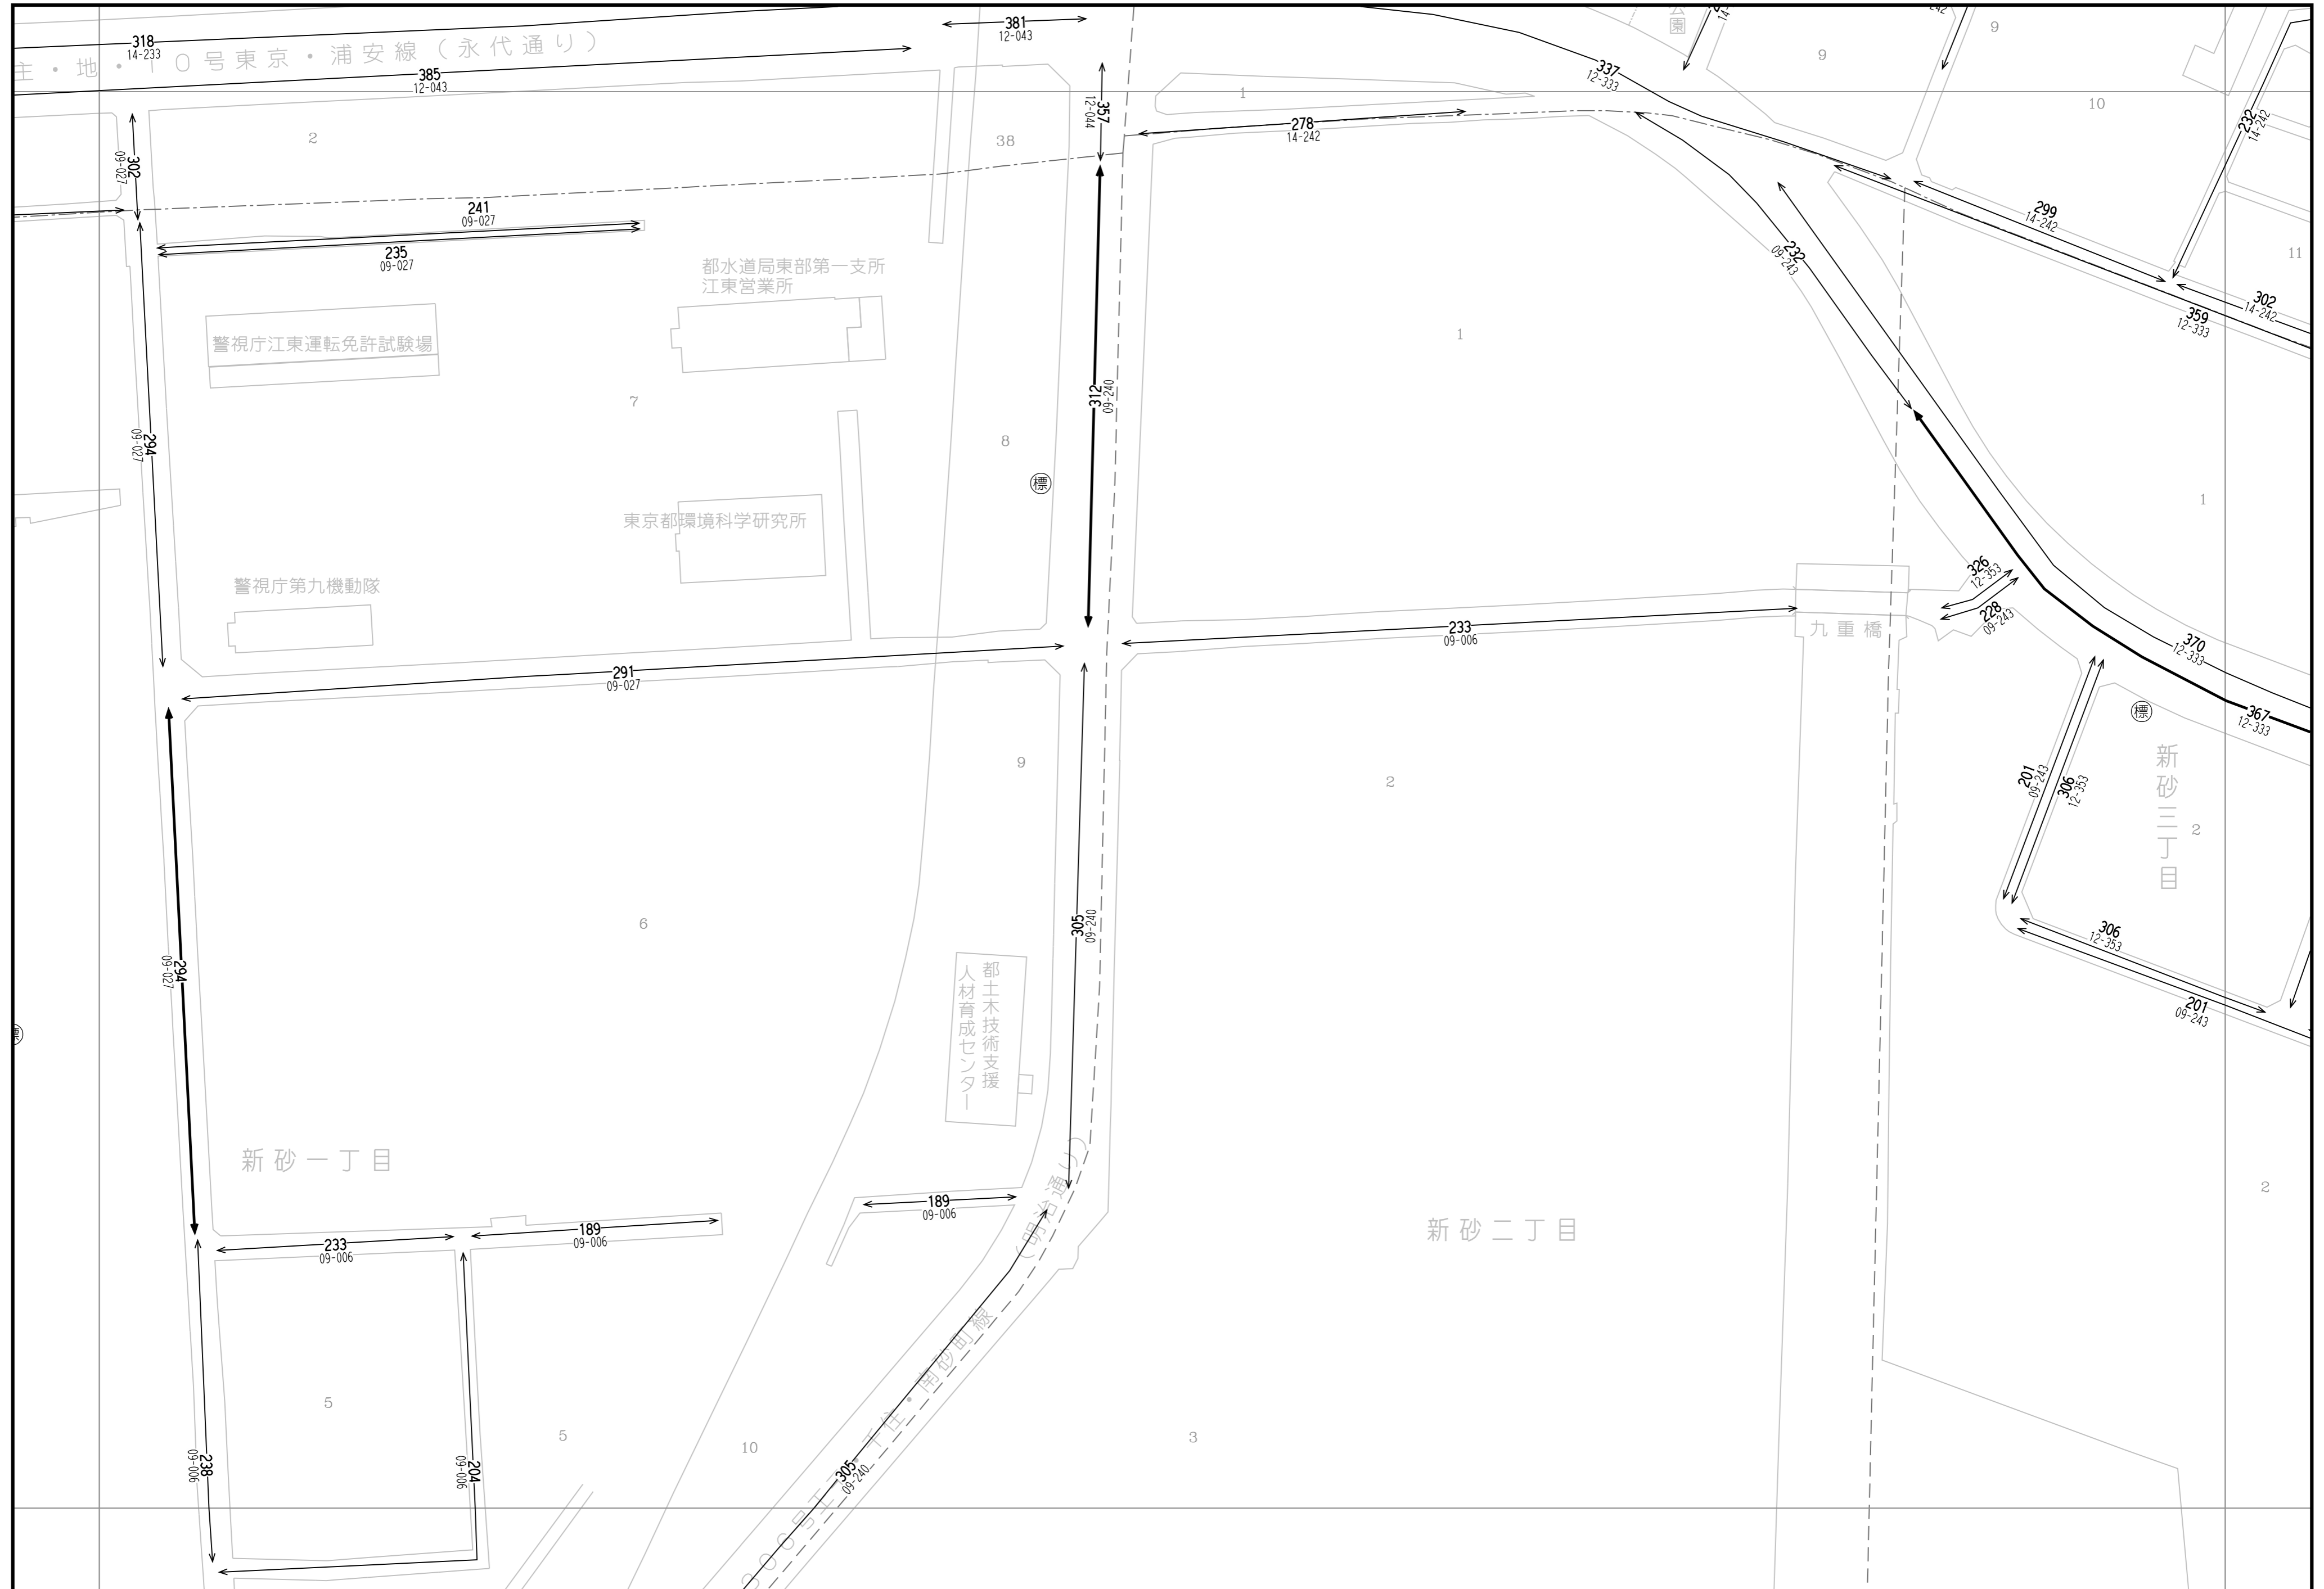

51	52	53
58	59	60
65	66	67

「この地図は、国土地理院長の承認（平成24関公第269号）を得て作成した東京都地形図（S=1:2,500）を使用（27都市基交第94号）して作成したものである。無断複製を禁ずる。」