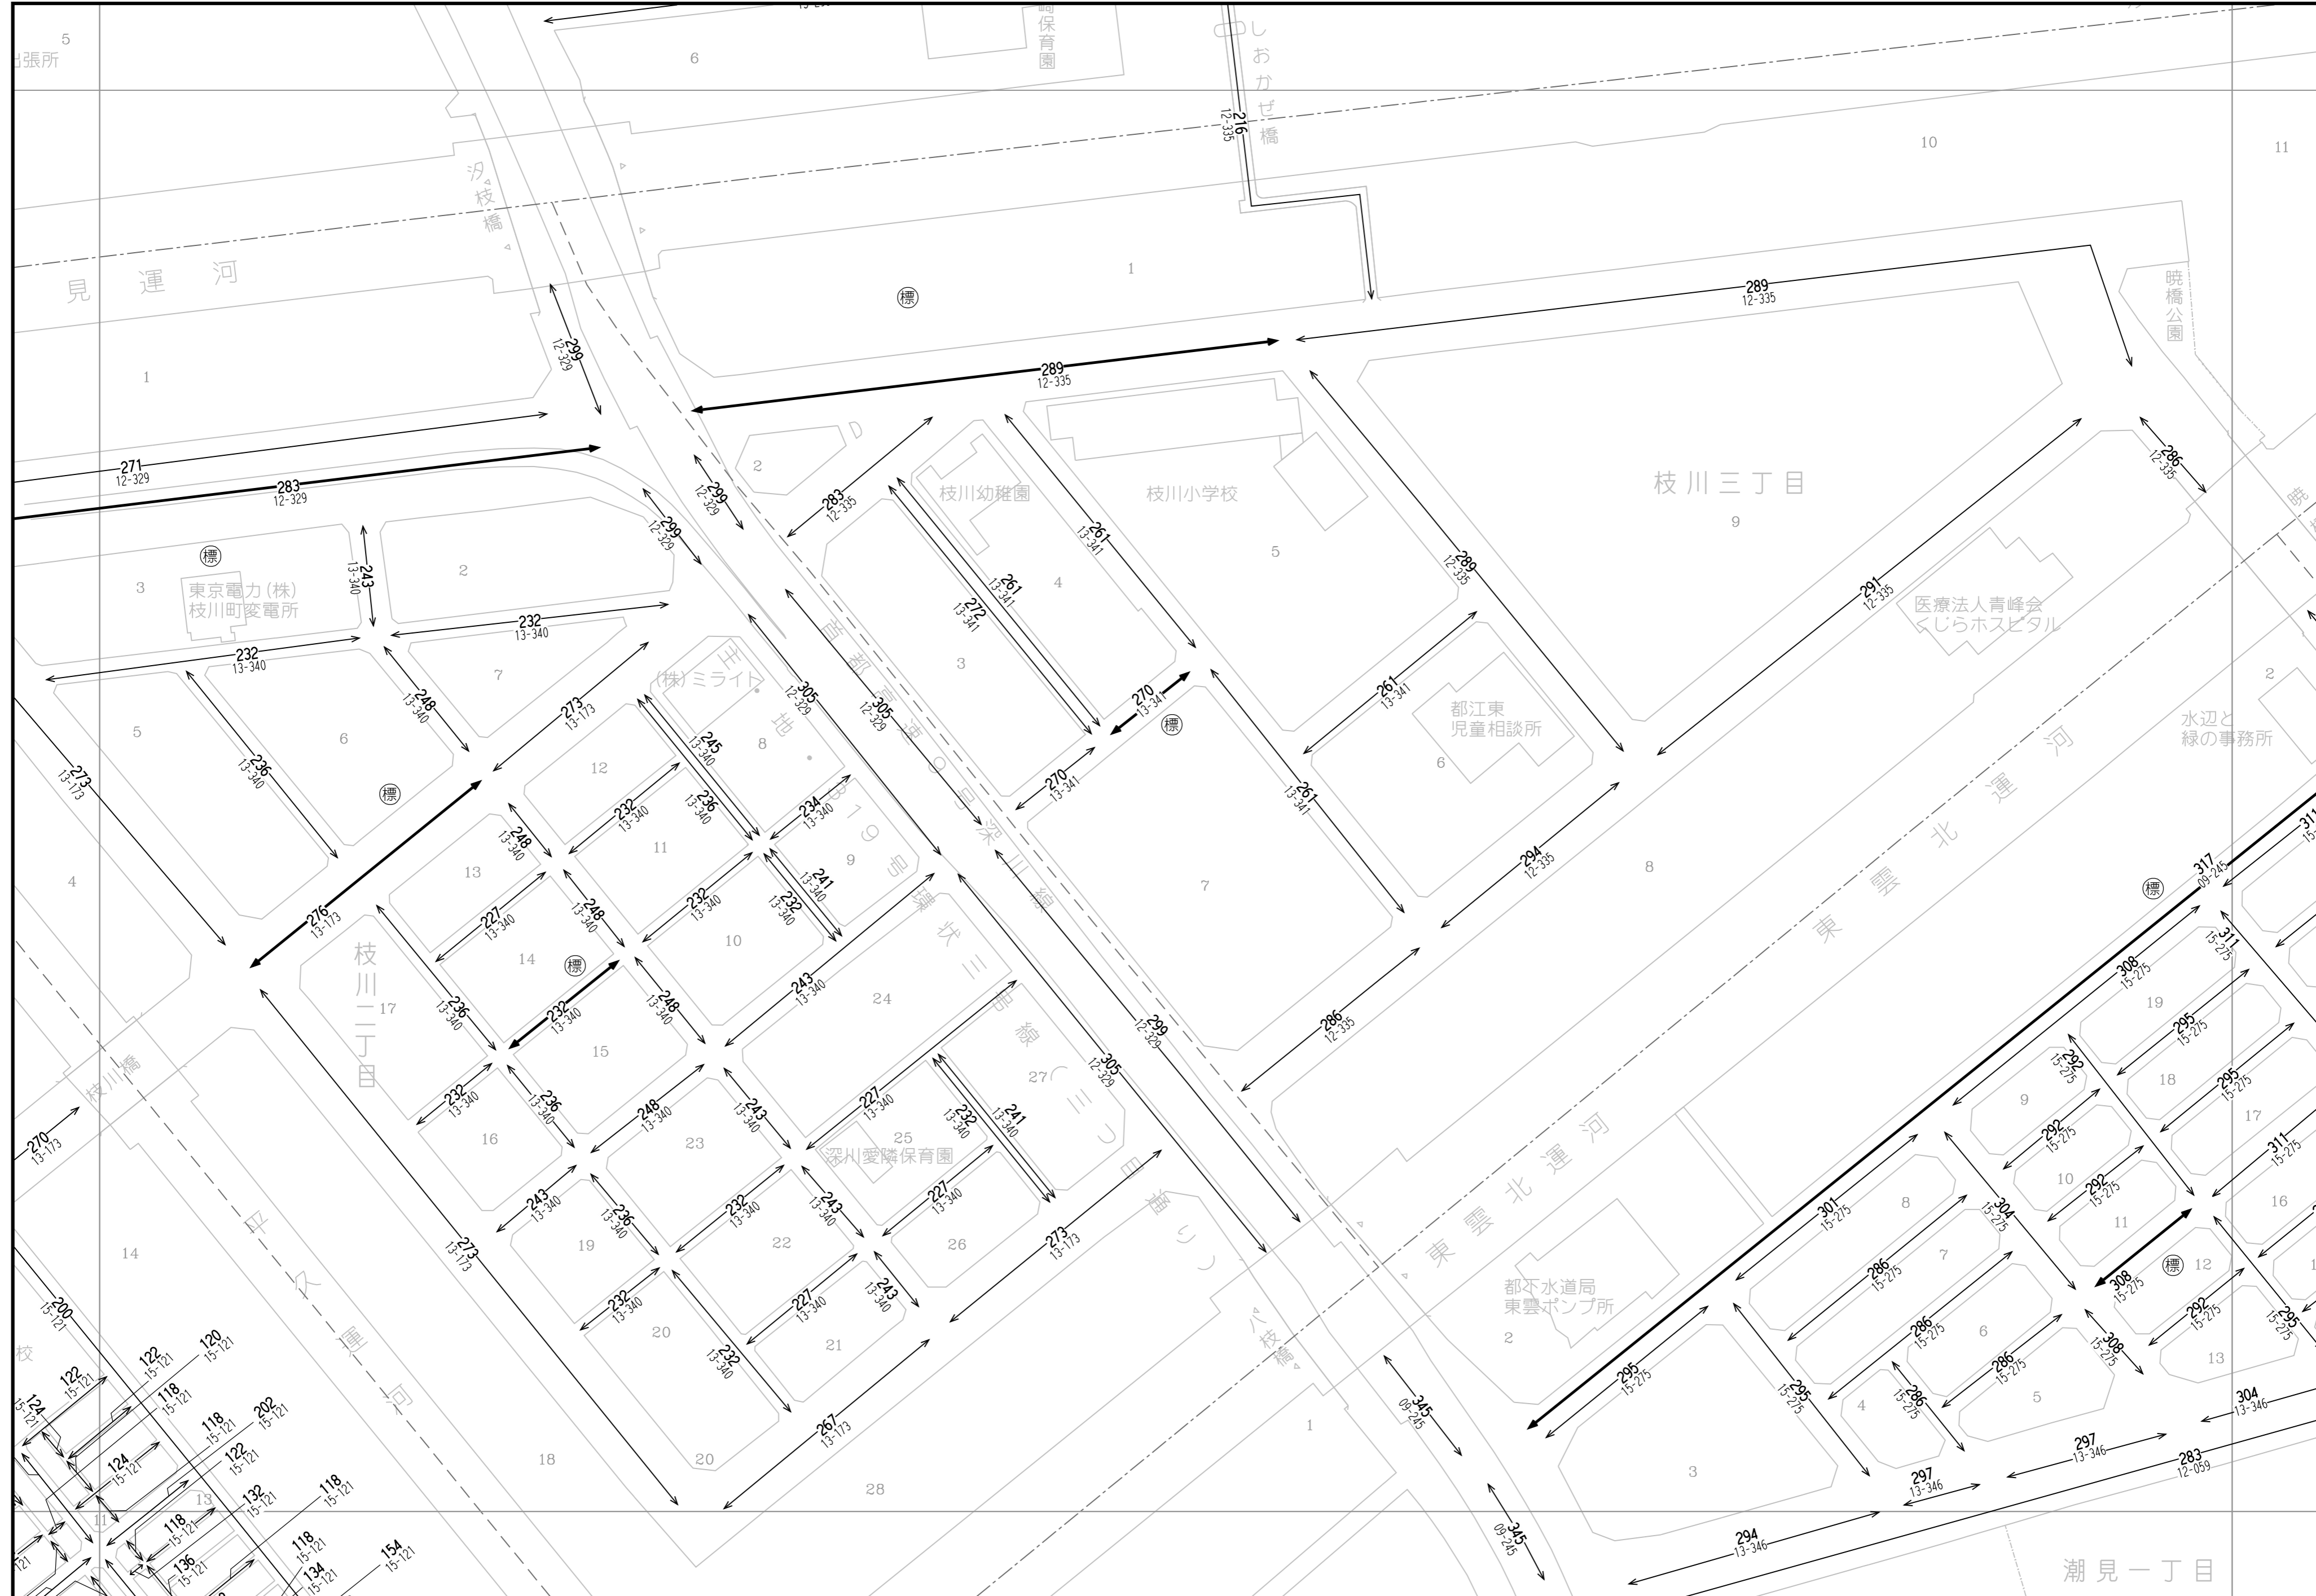

63	64	65
70	71	72
77	78	79

「この地図は、国土地理院長の承認（平成24関公第269号）を得て作成した東京都地形図（S=1:2,500）を使用（27都市基交第94号）して作成したものである。無断複製を禁ずる。」