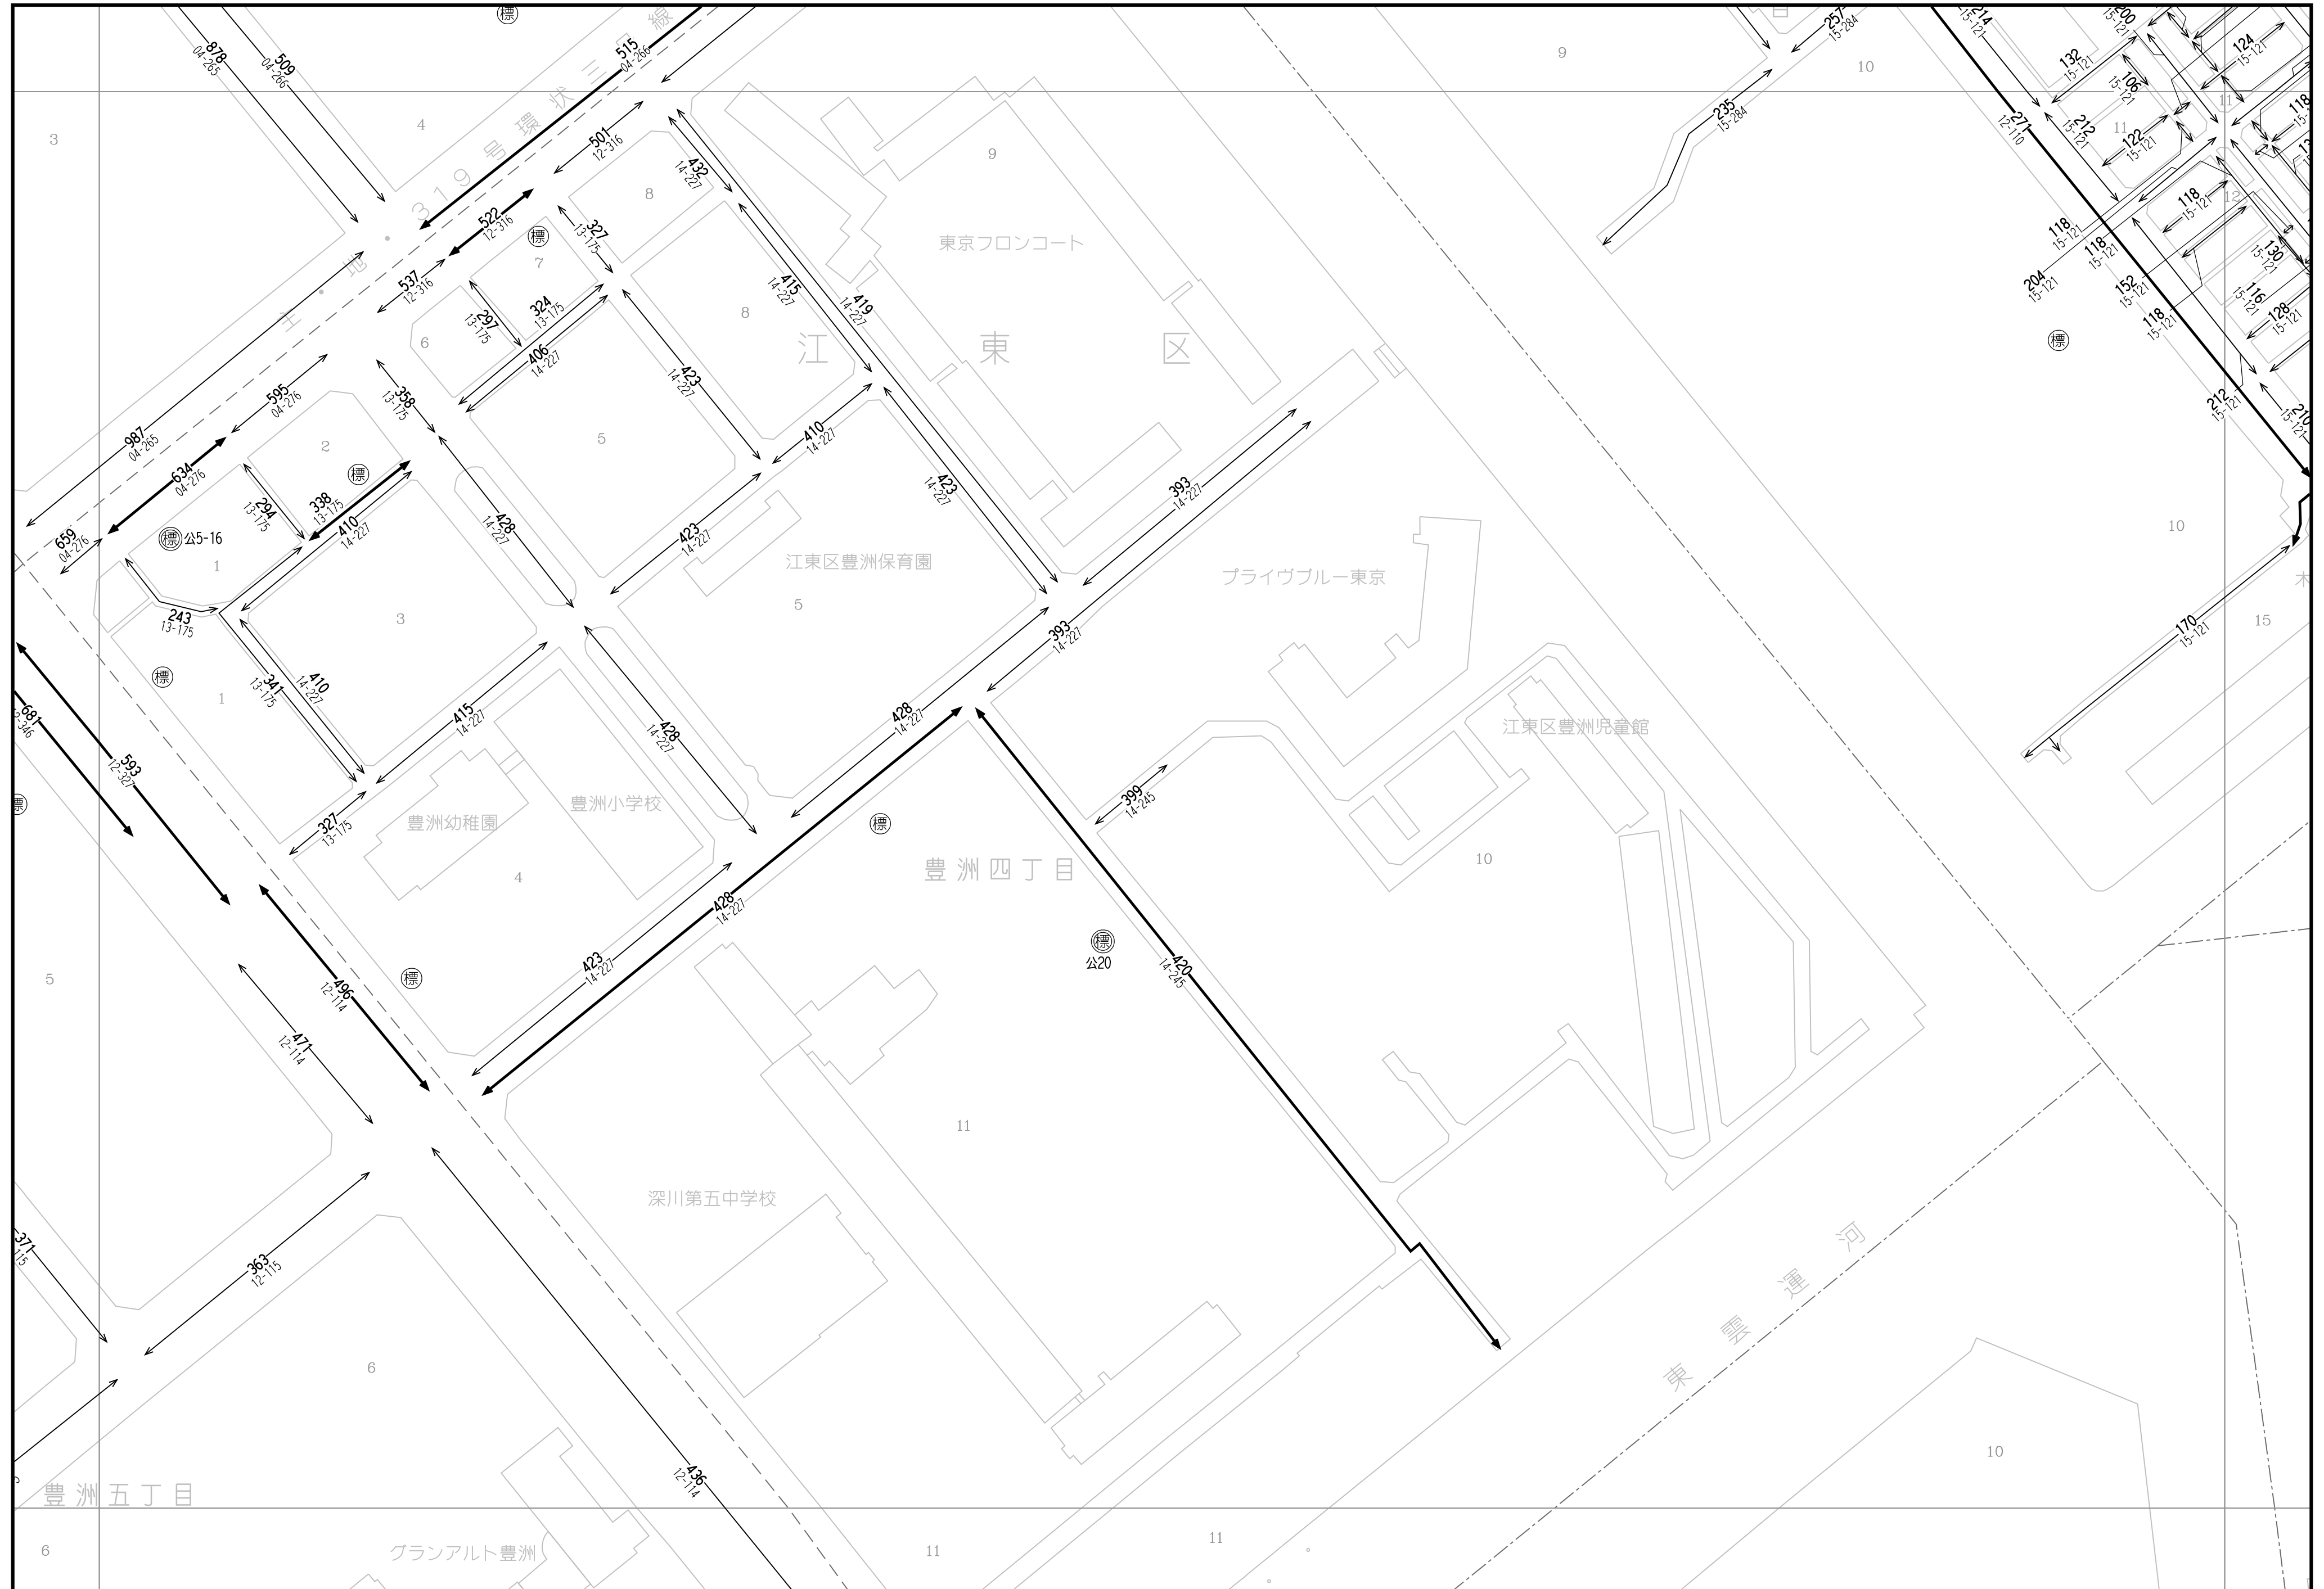

69	70	71
76	77	78
84	85	86

「この地図は、国土地理院長の承認（平成24関公第269号）を得て作成した東京都地形図（S=1:2,500）を使用（27都市基交第94号）して作成したものである。無断複製を禁ずる。」