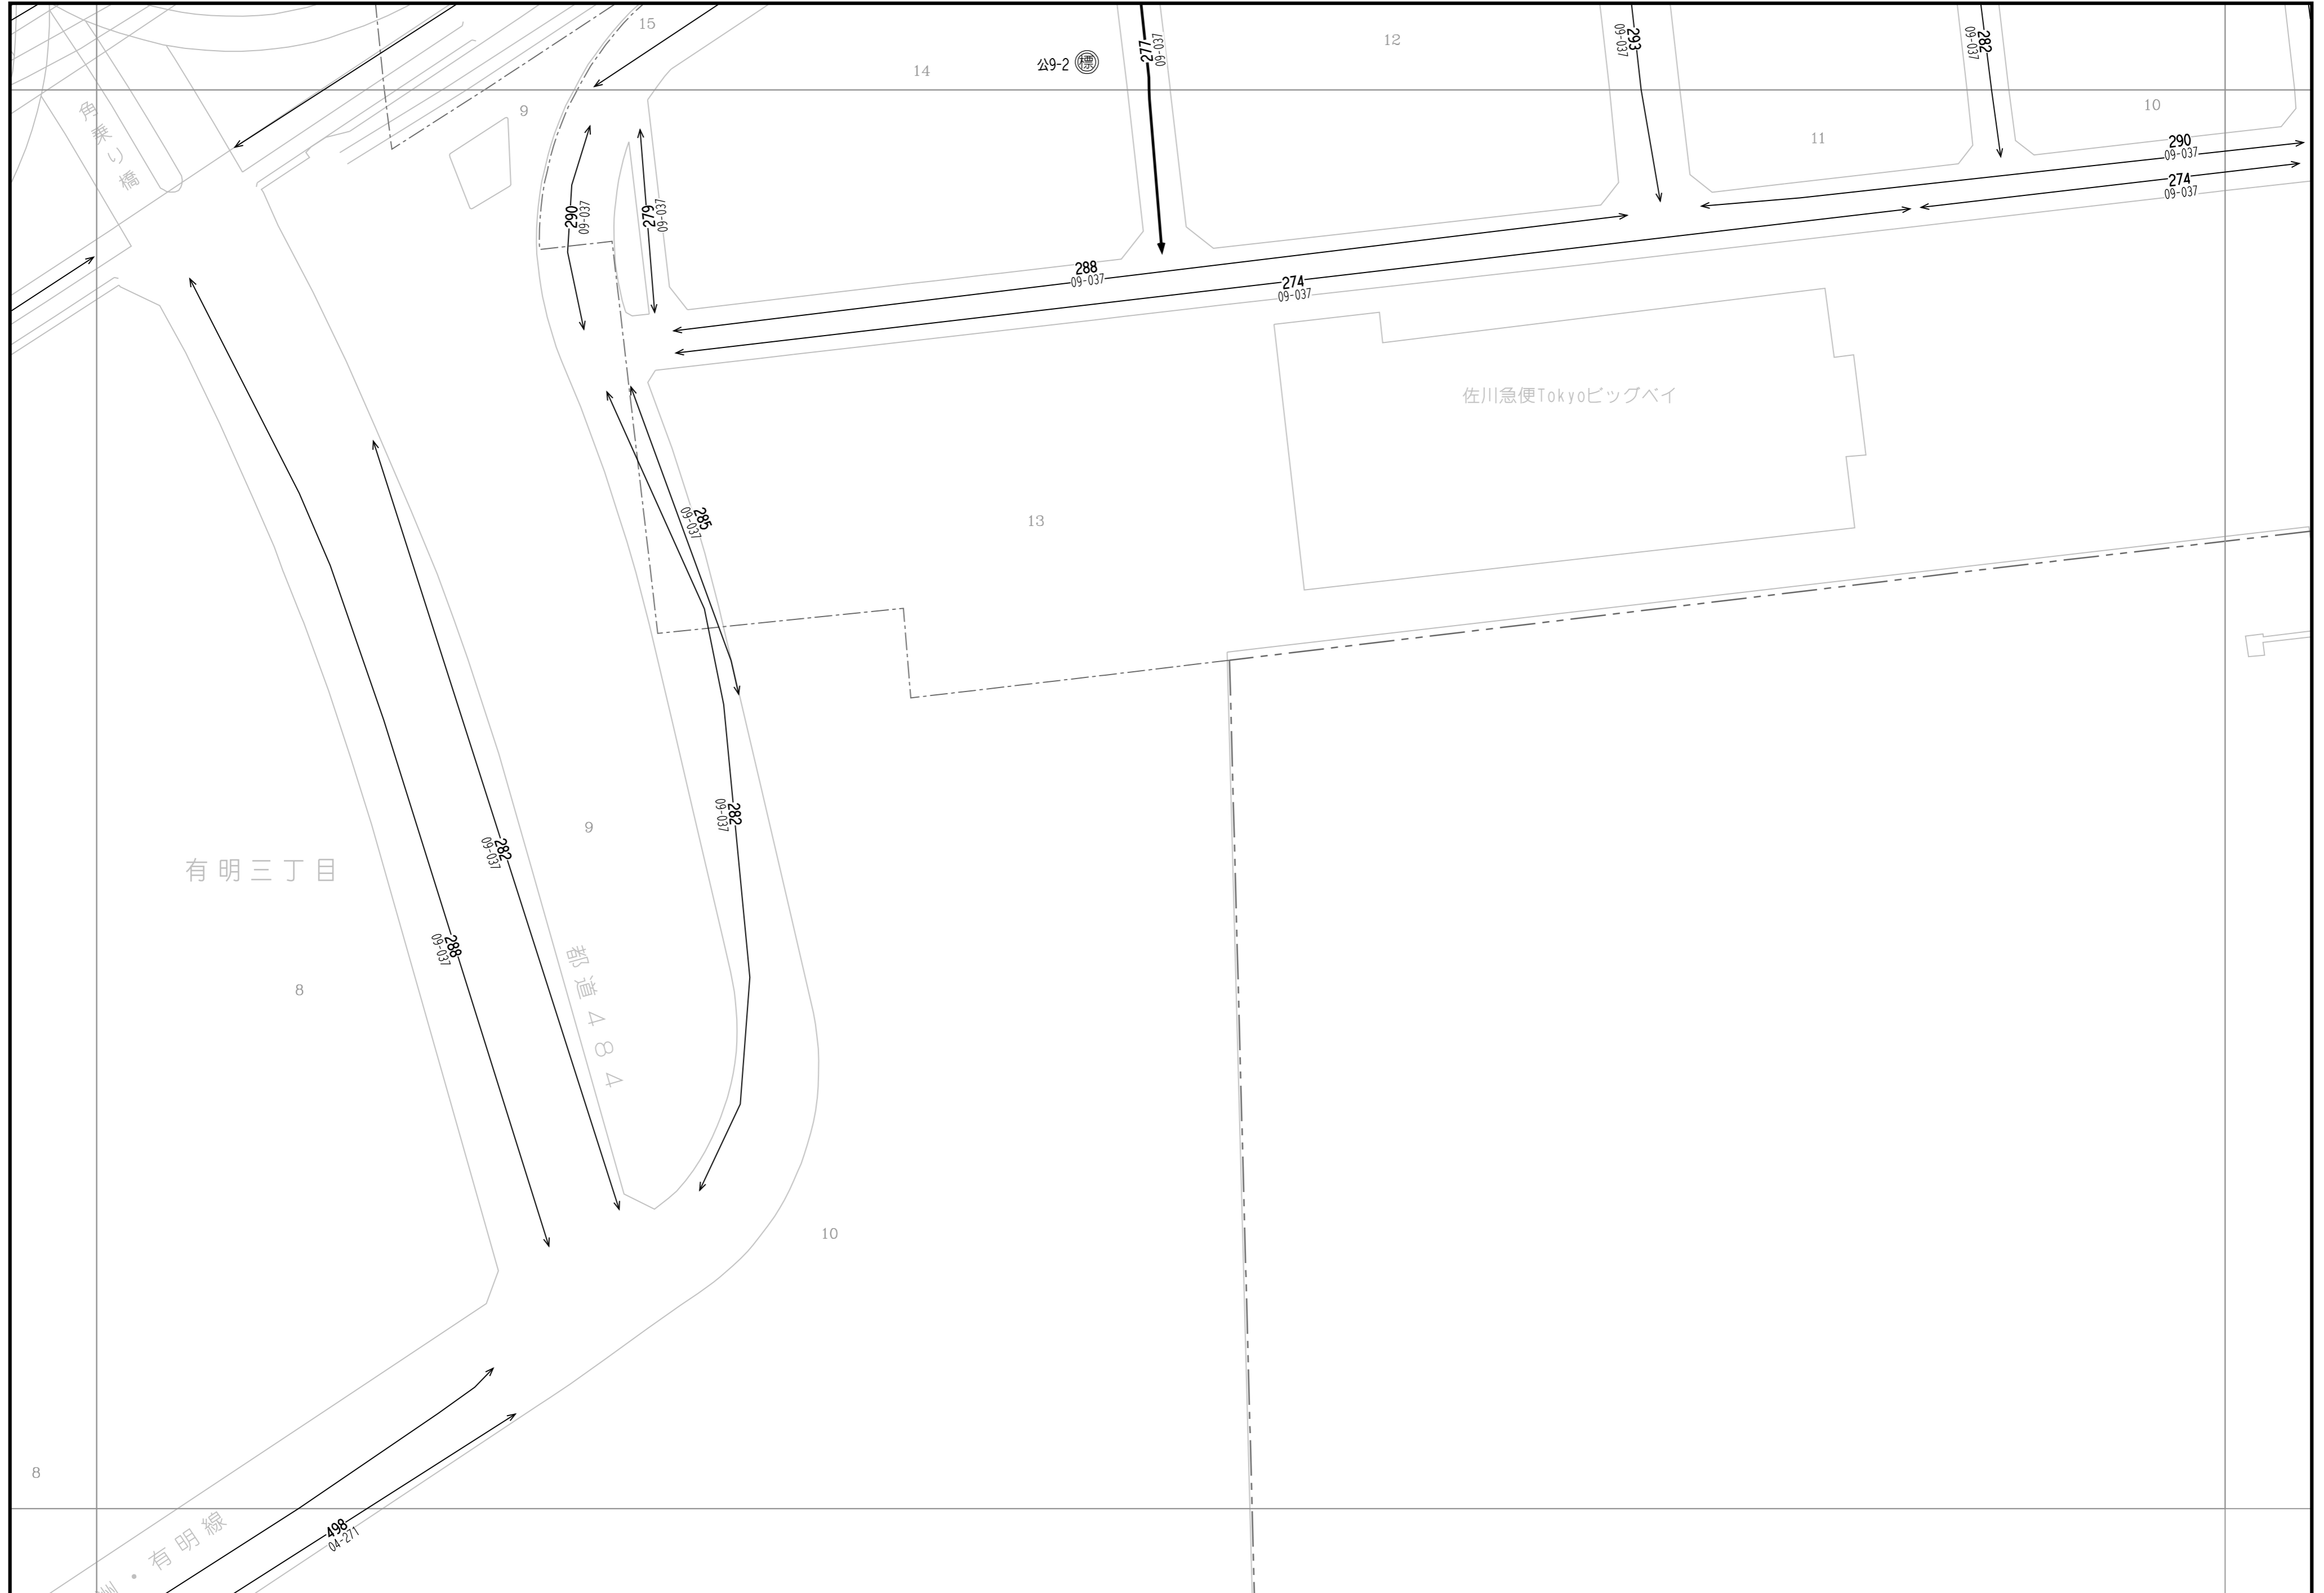

102	103	104
111	112	113
119	120	

「この地図は、国土地理院長の承認（平成24関公第269号）を得て作成した東京都地形図（S=1:2,500）を使用（27都市基交第94号）して作成したものである。無断複製を禁ずる。」