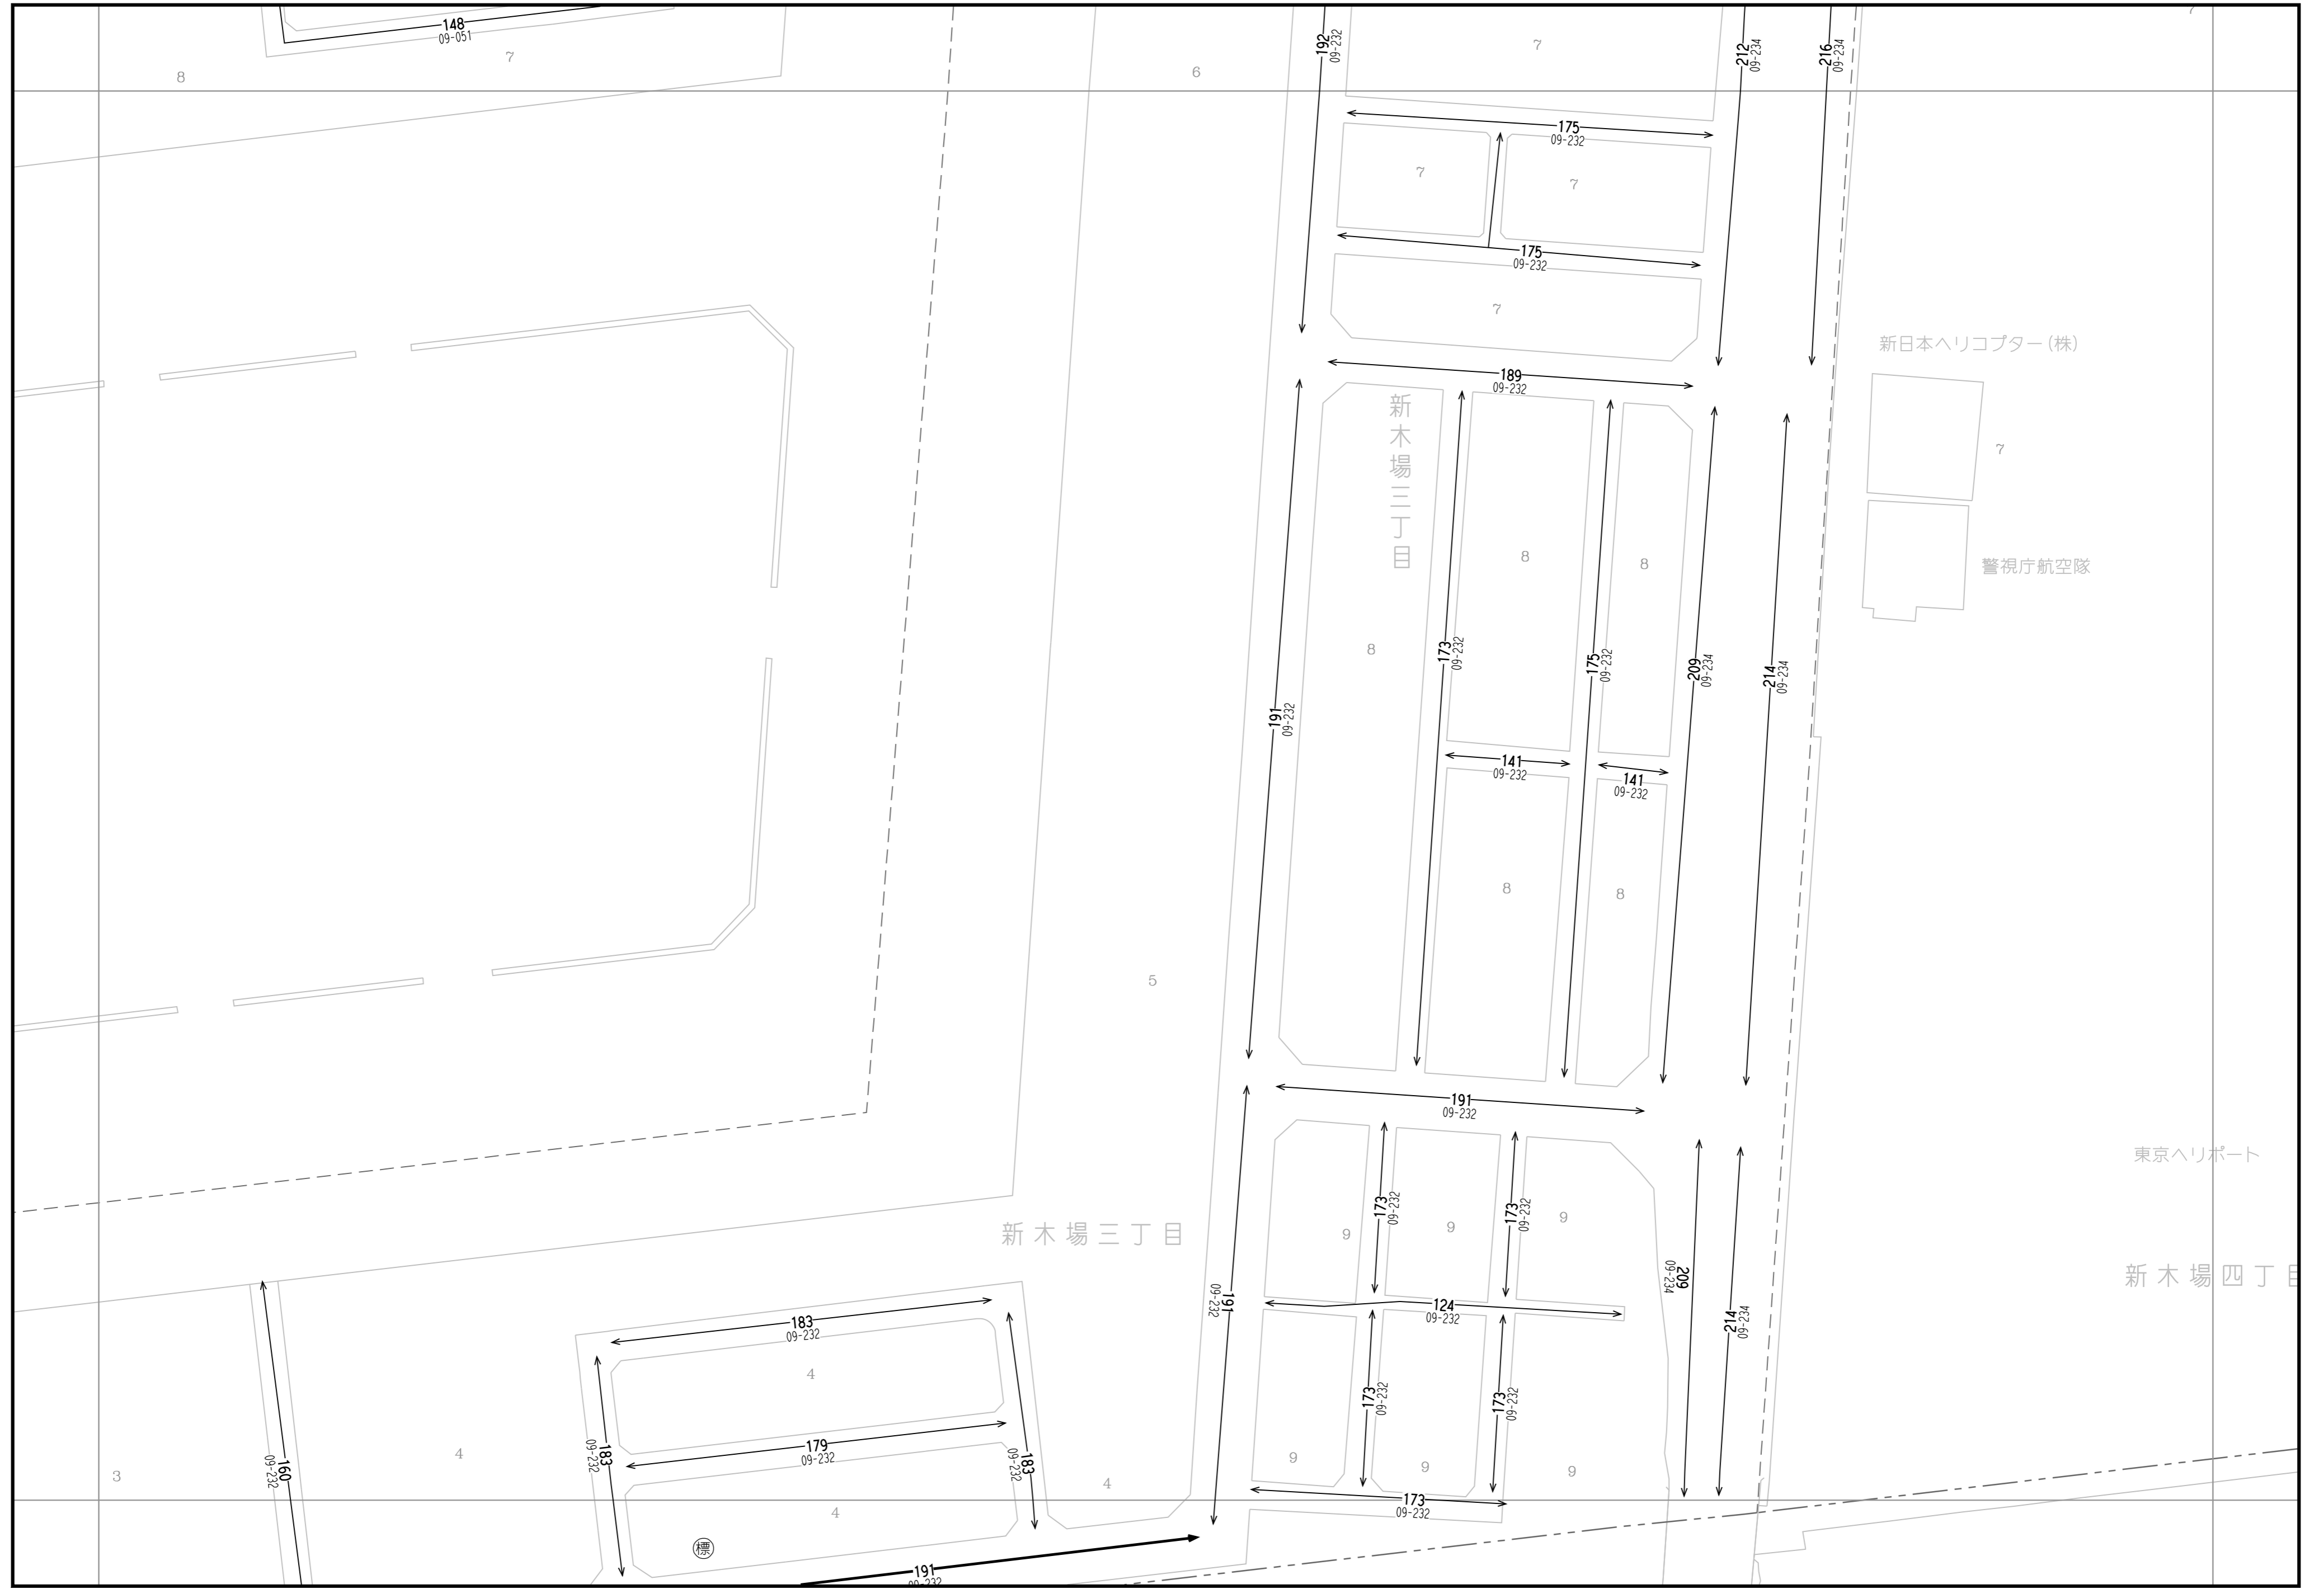

106	107	108
115	116	117
122	123	124

「この地図は、国土地理院長の承認（平成24関公第269号）を得て作成した東京都地形図（S=1：2，500）を使用（27都市基交第94号）して作成したものである。無断複製を禁ずる。」