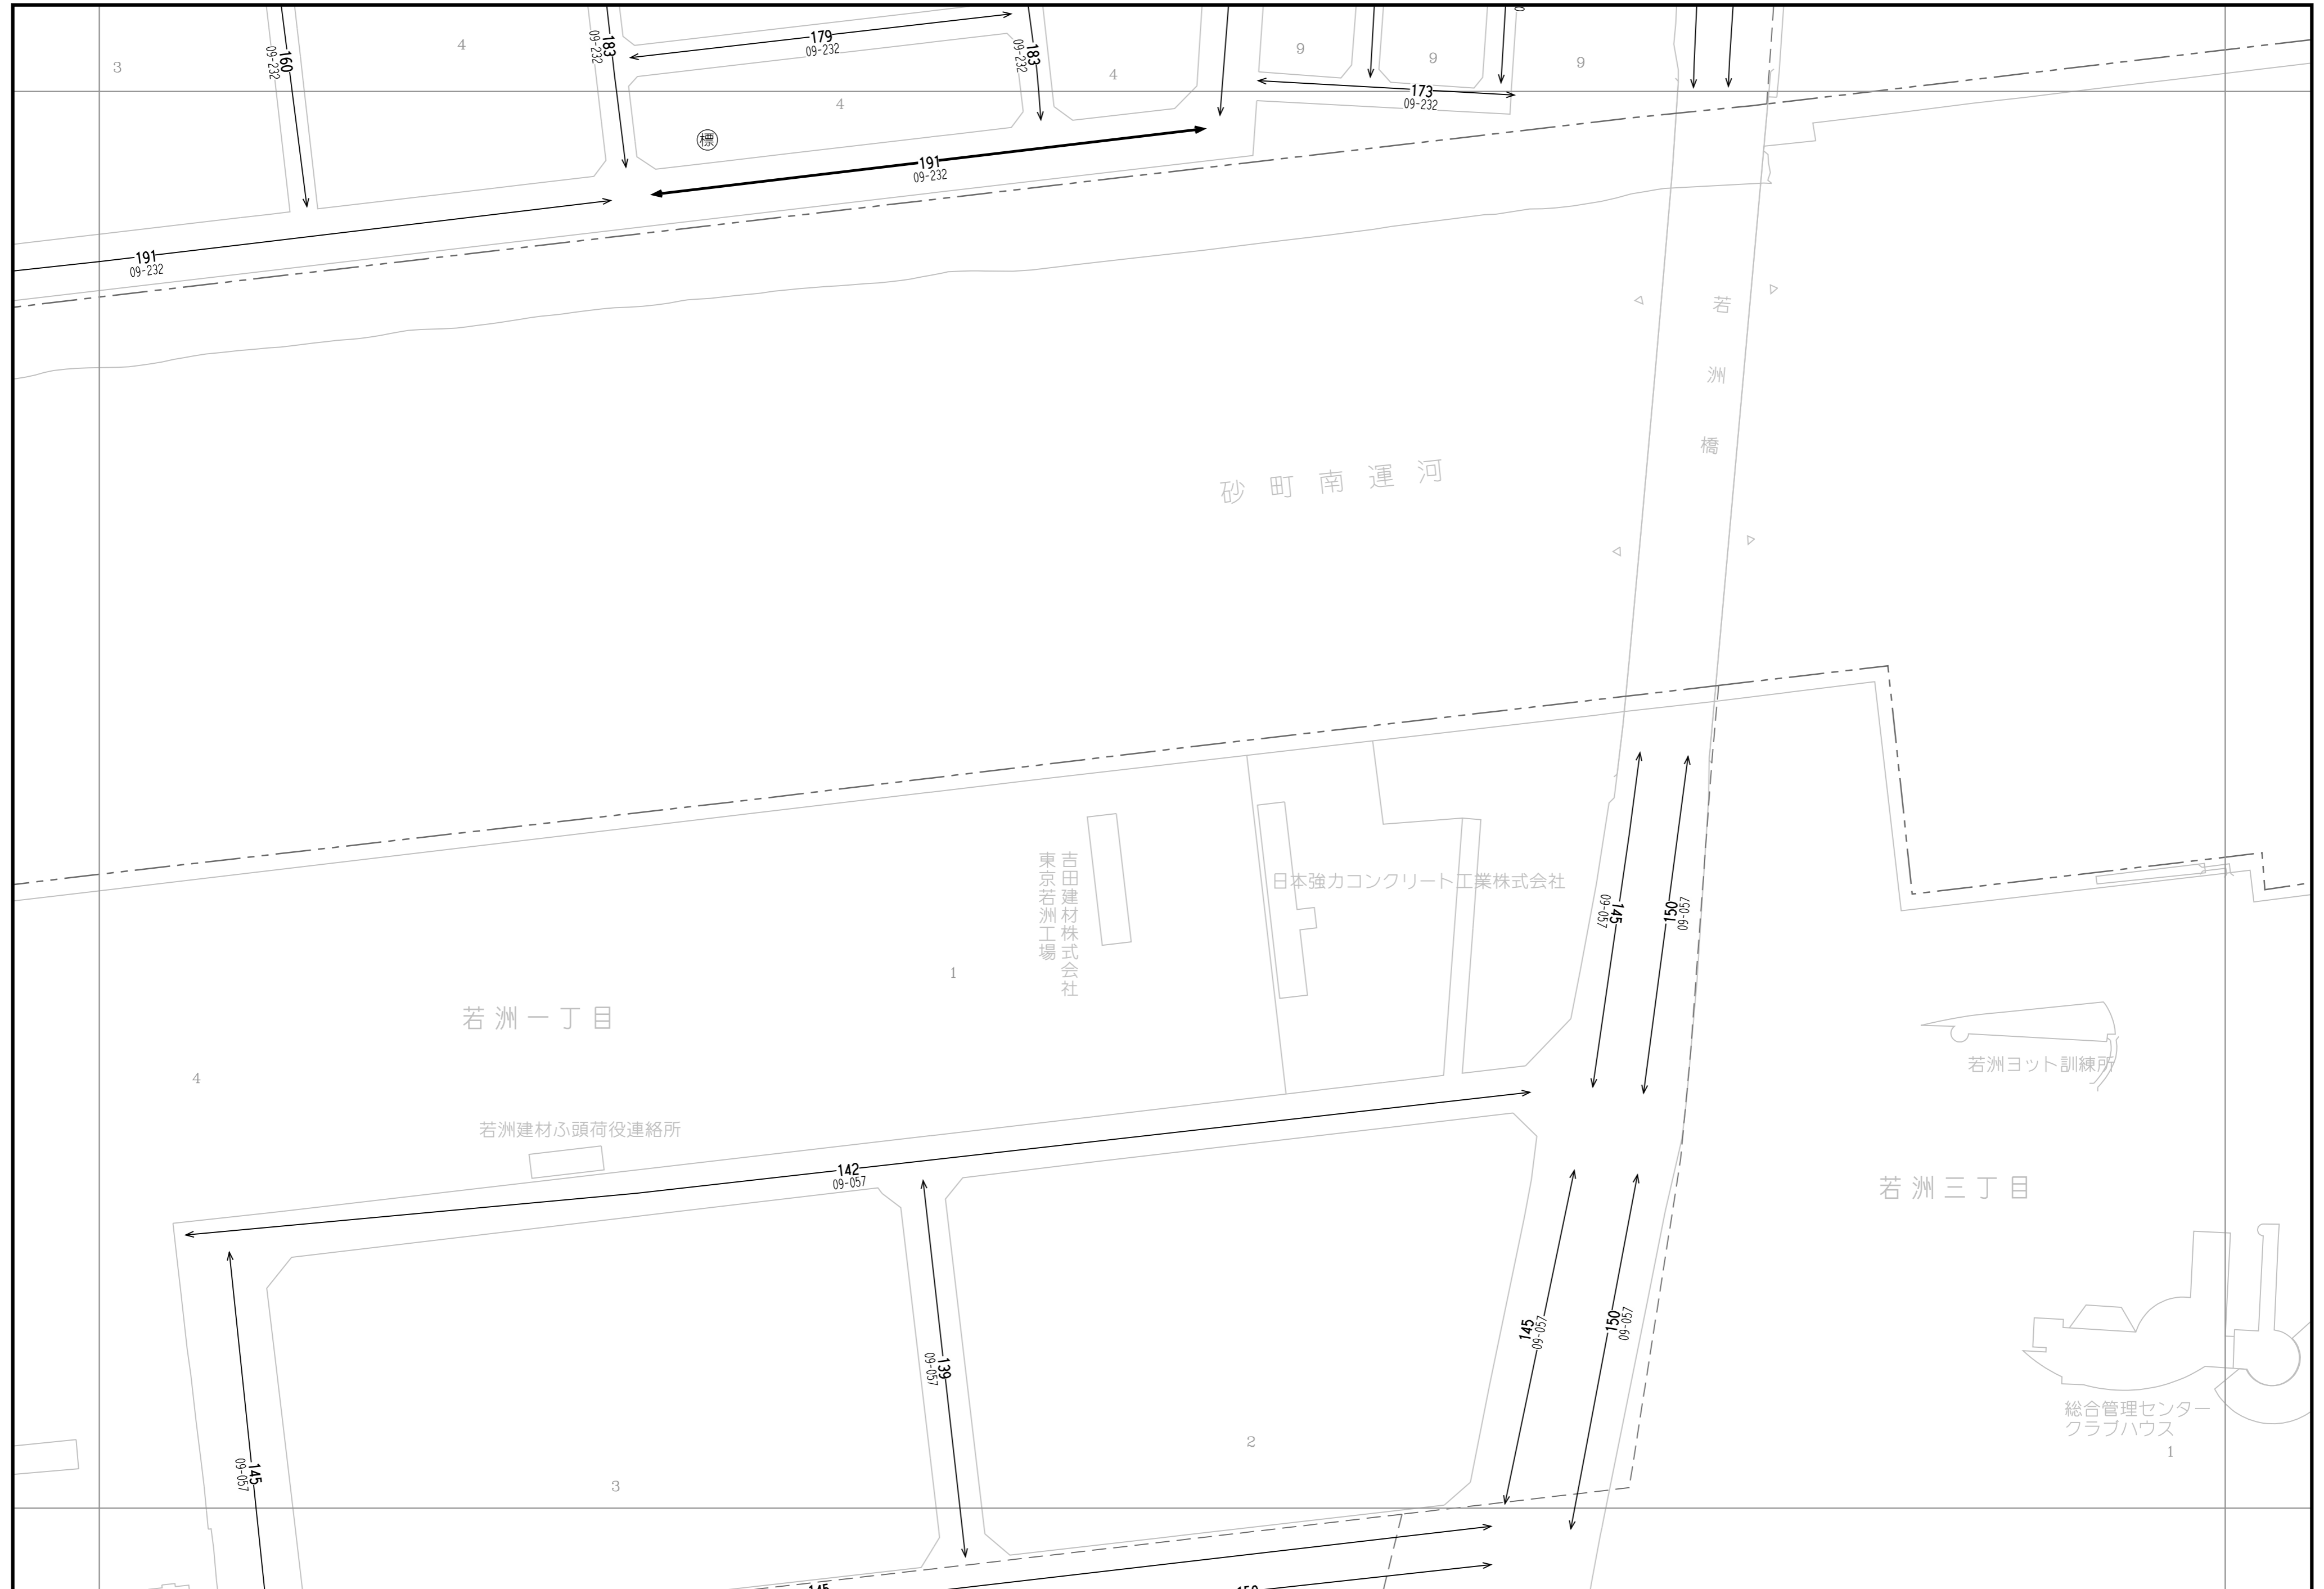

115	116	117
122	123	124
129	130	131

「この地図は、国土地理院長の承認（平成24関公第269号）を得て作成した東京都地形図（S=1：2，500）を使用（27都市基交第94号）して作成したものである。無断複製を禁ずる。」