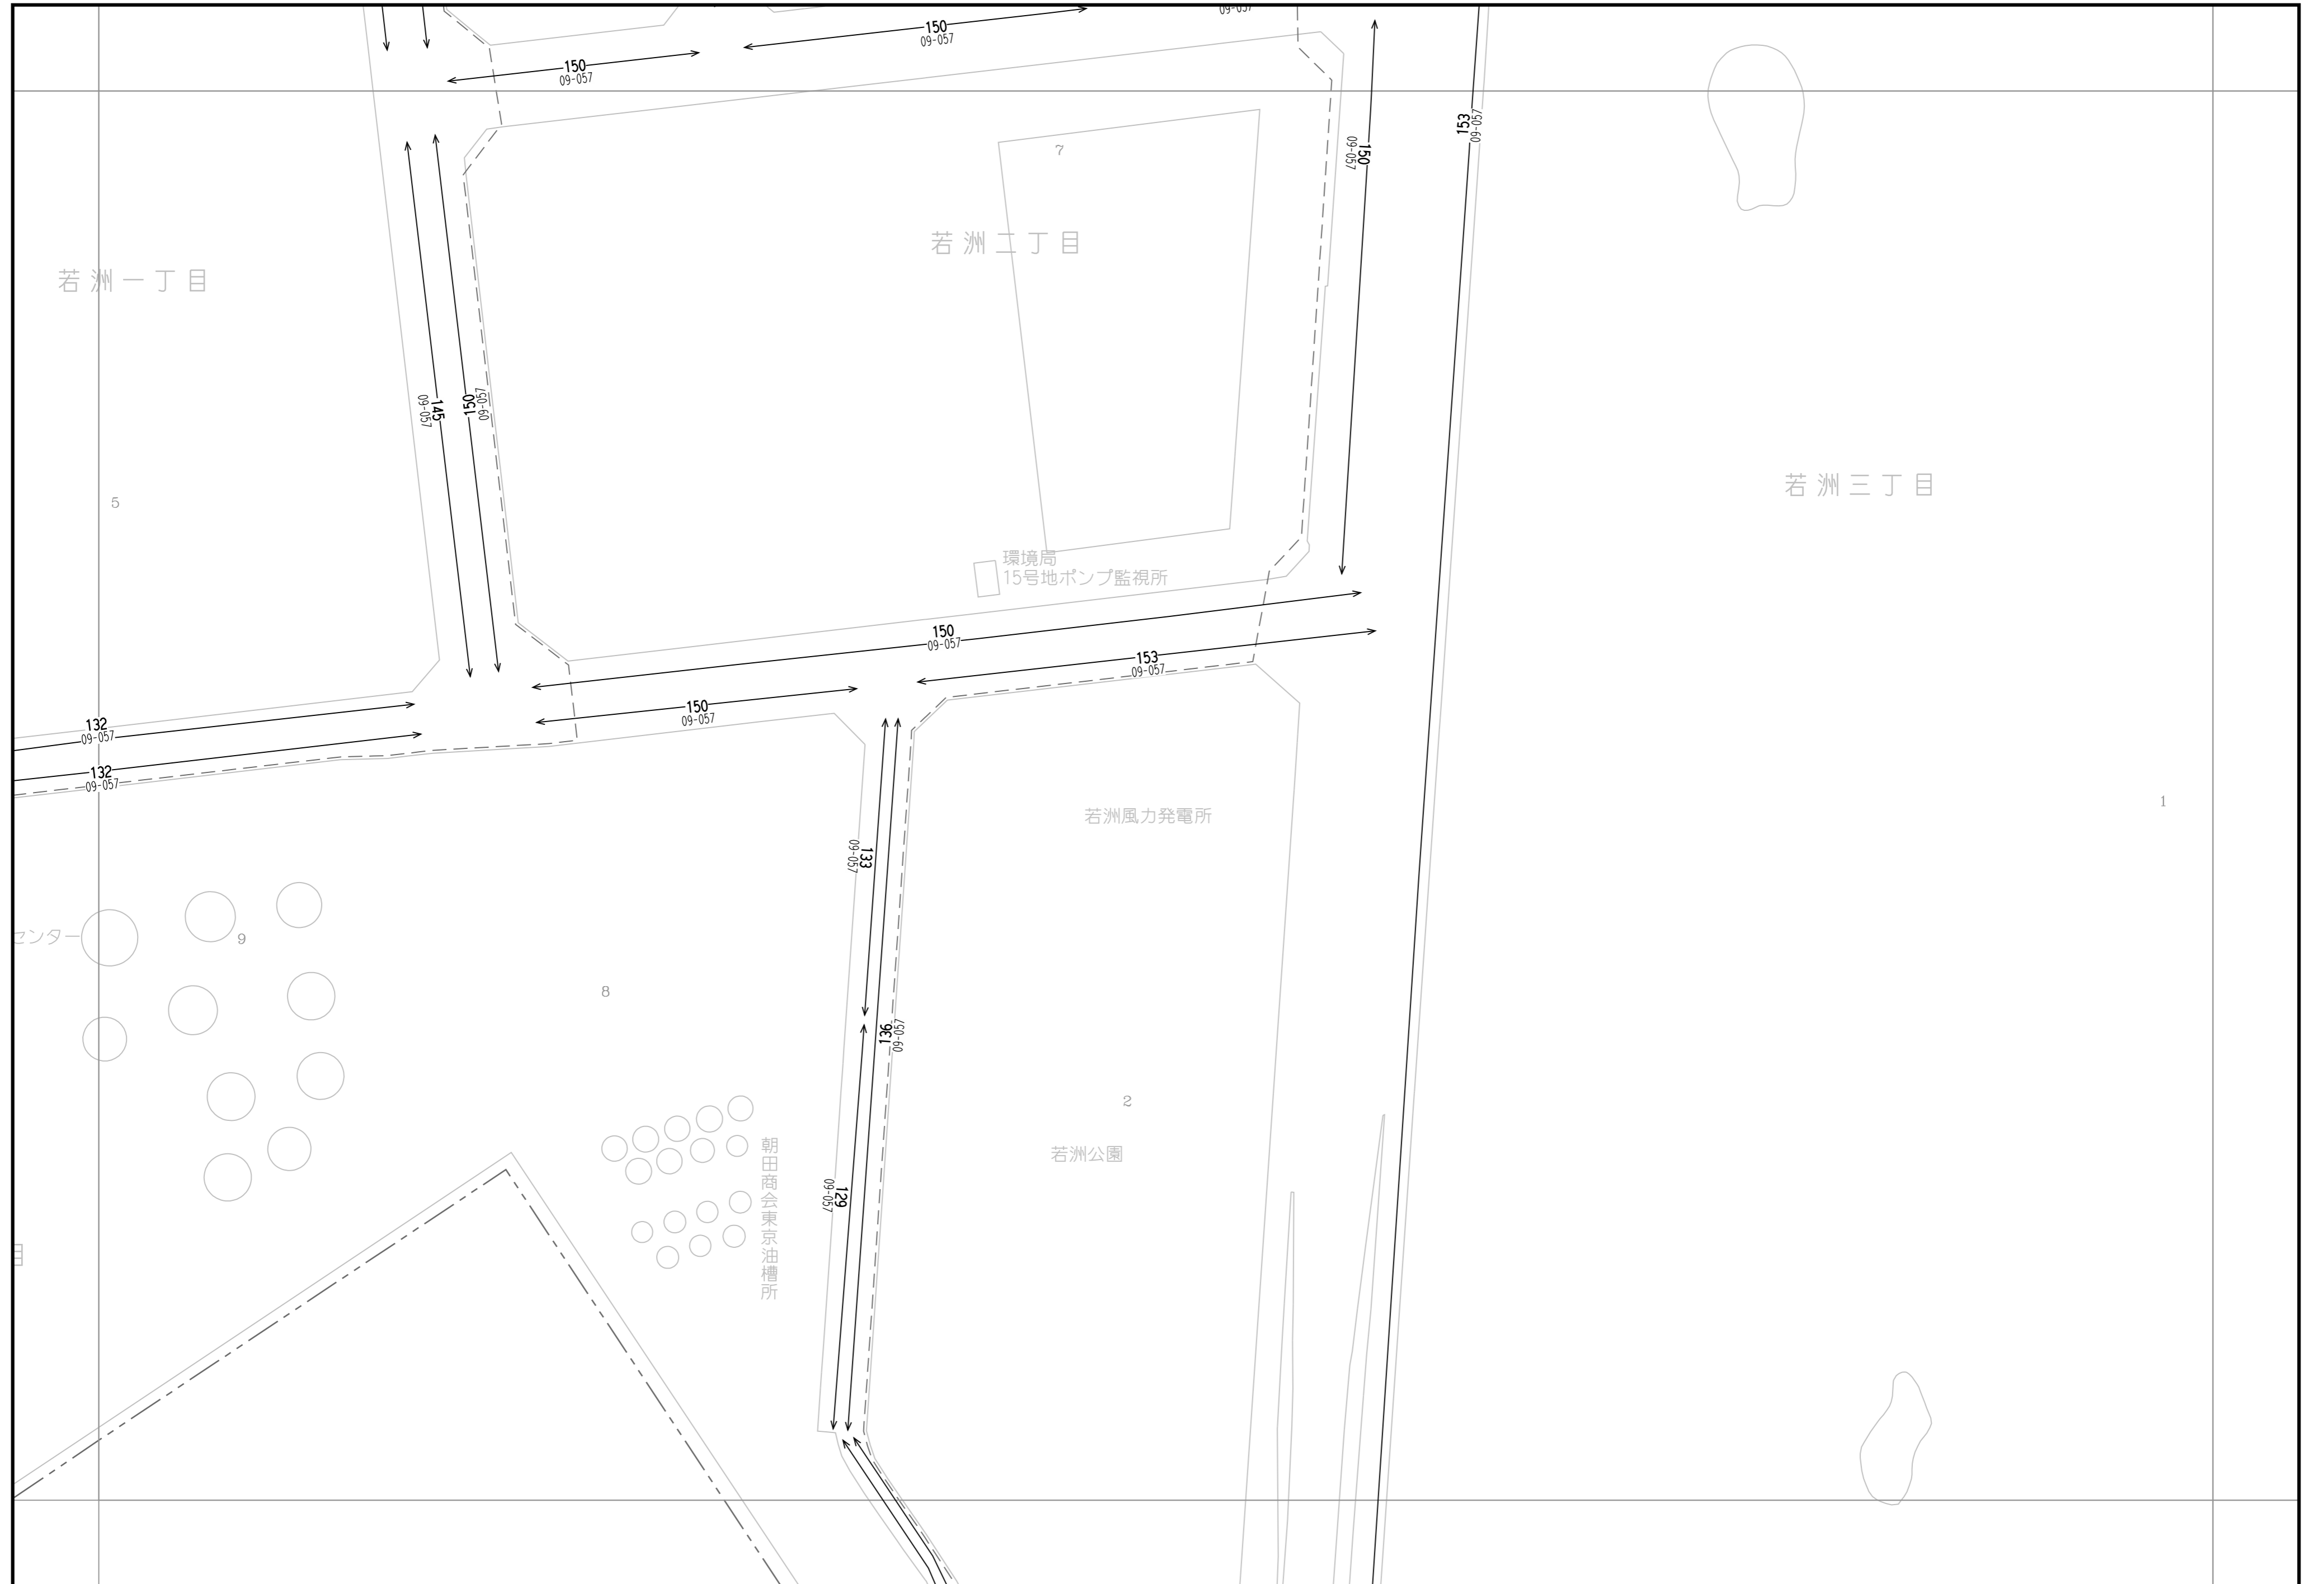

129	130	131
137	138	139
143	144	

「この地図は、国土地理院長の承認（平成24関公第269号）を得て作成した東京都地形図（S=1:2,500）を使用（27都市基交第94号）して作成したものである。無断複製を禁ずる。」