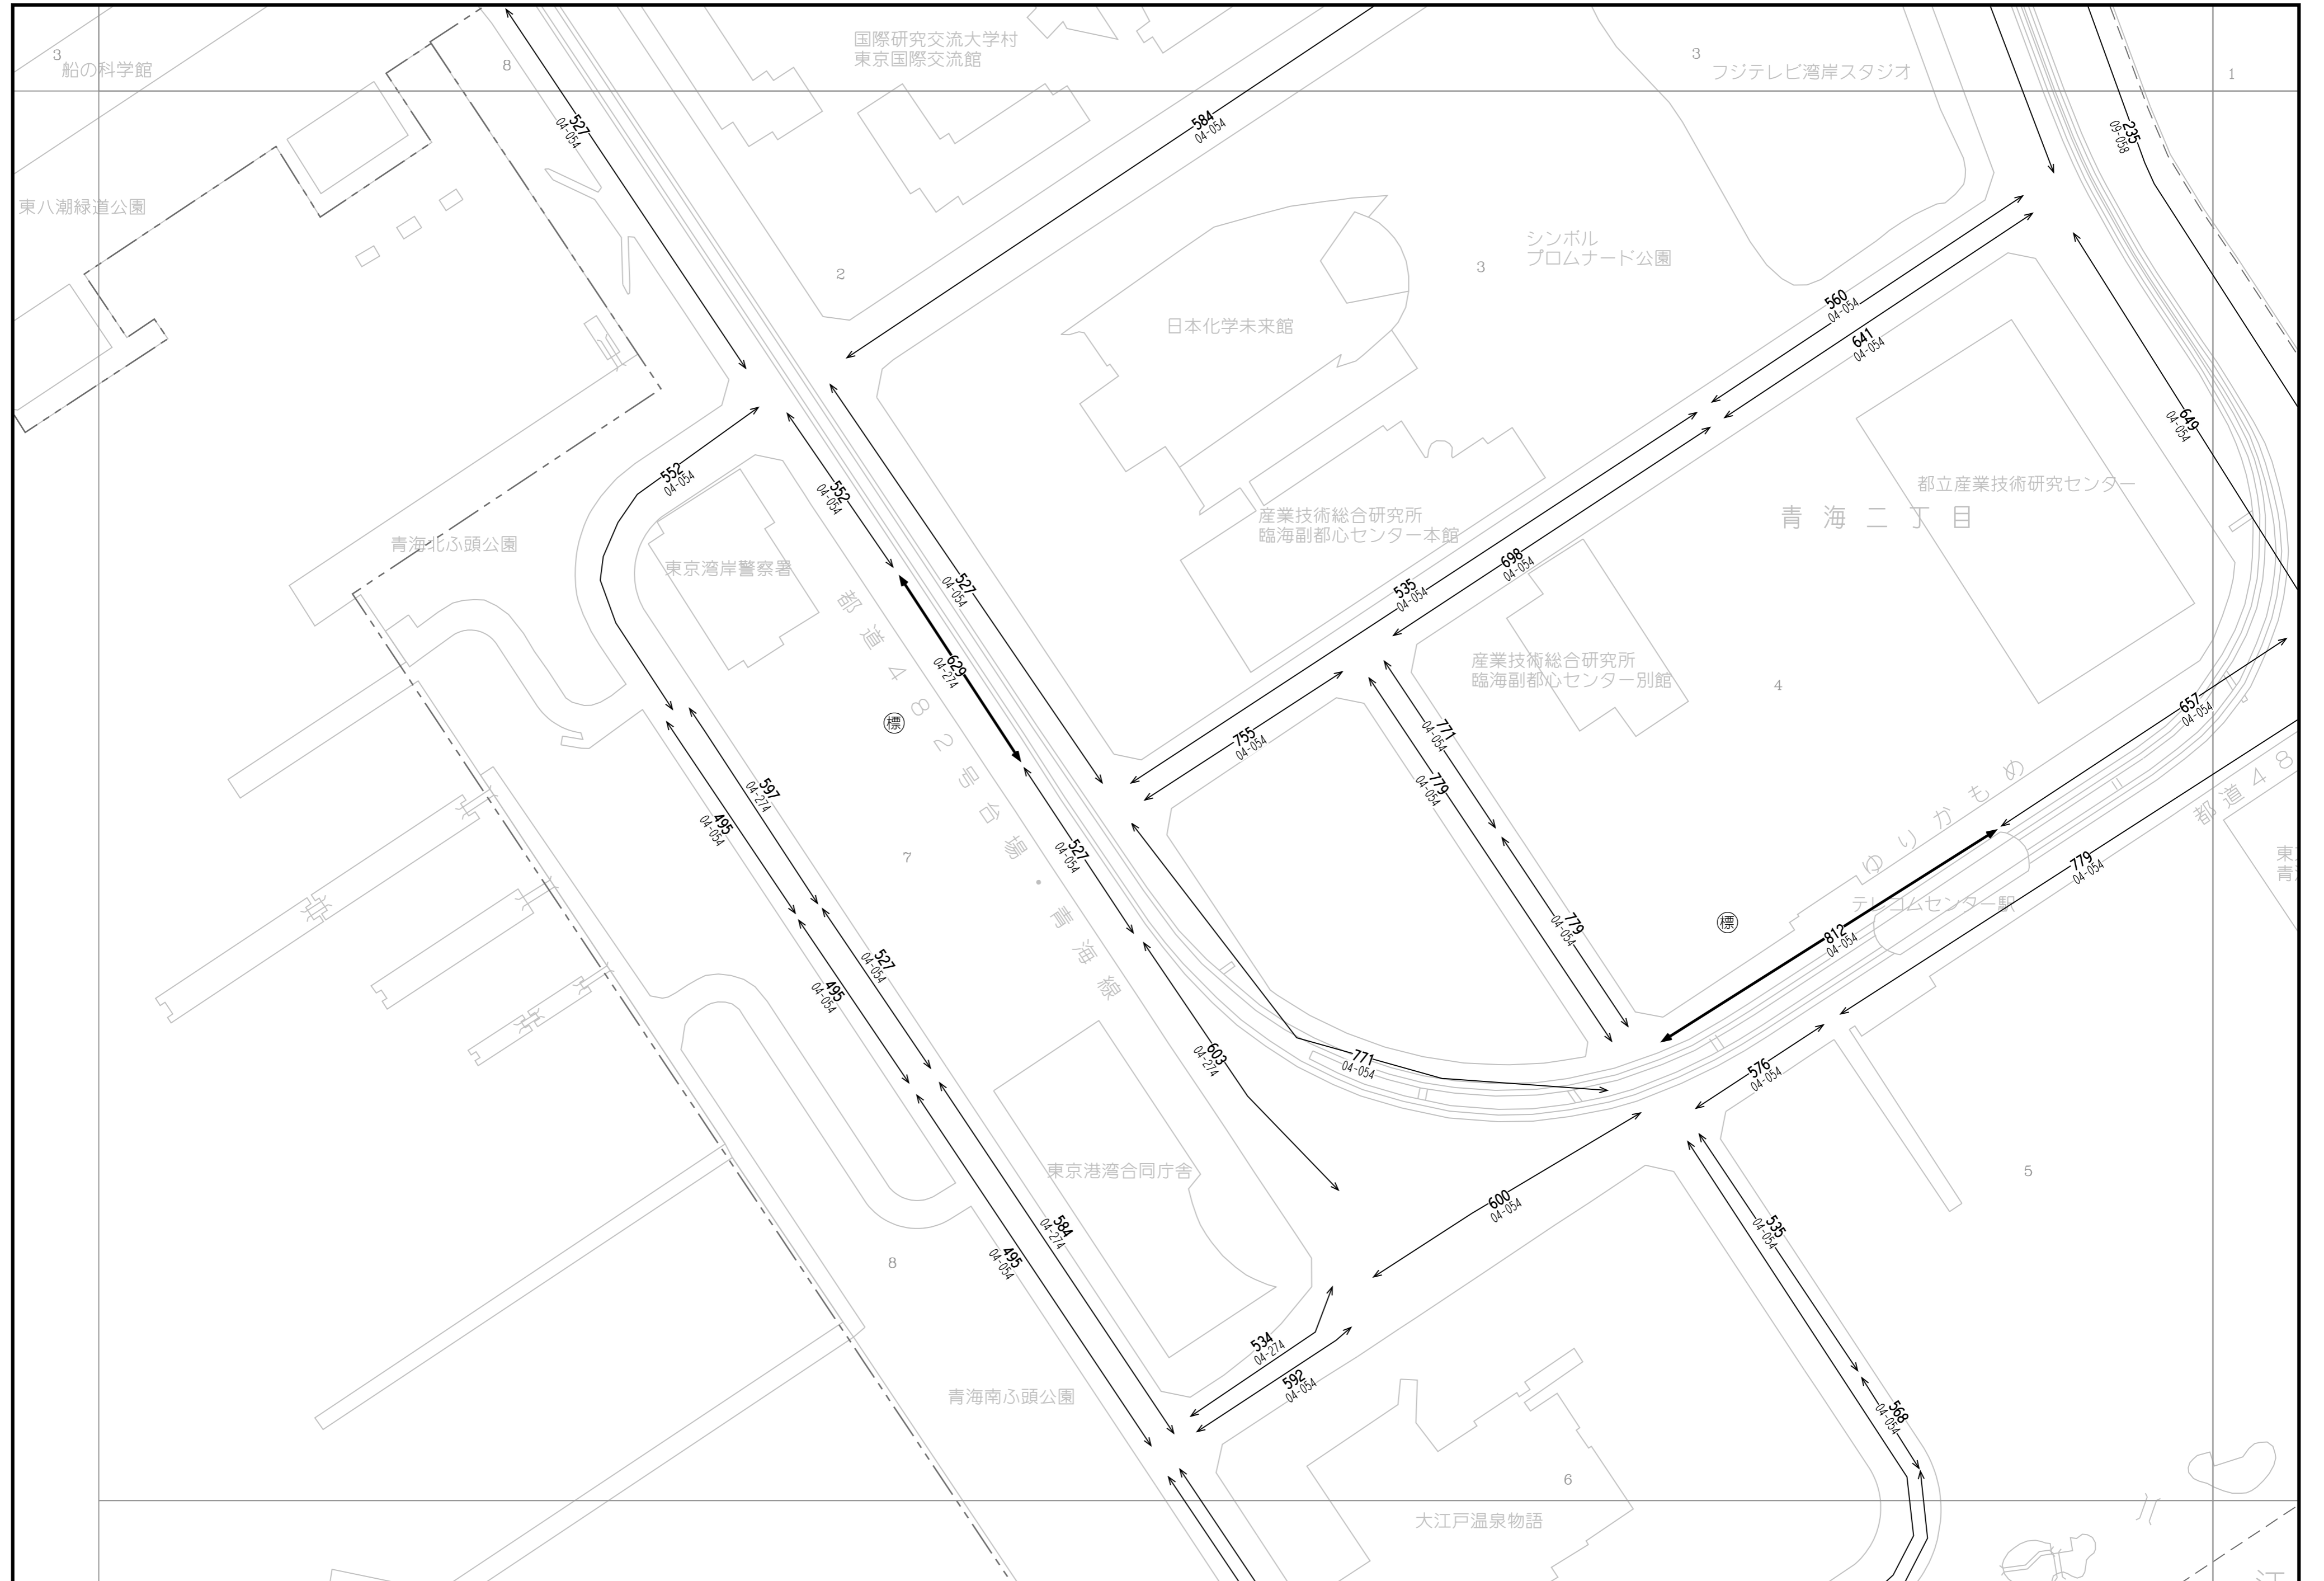

132	133	134
136	140	141
145	146	

「この地図は、国土地理院長の承認（平成24関公第269号）を得て作成した東京都地形図（S=1:2,500）を使用（27都市基交第94号）して作成したものである。無断複製を禁ずる。」