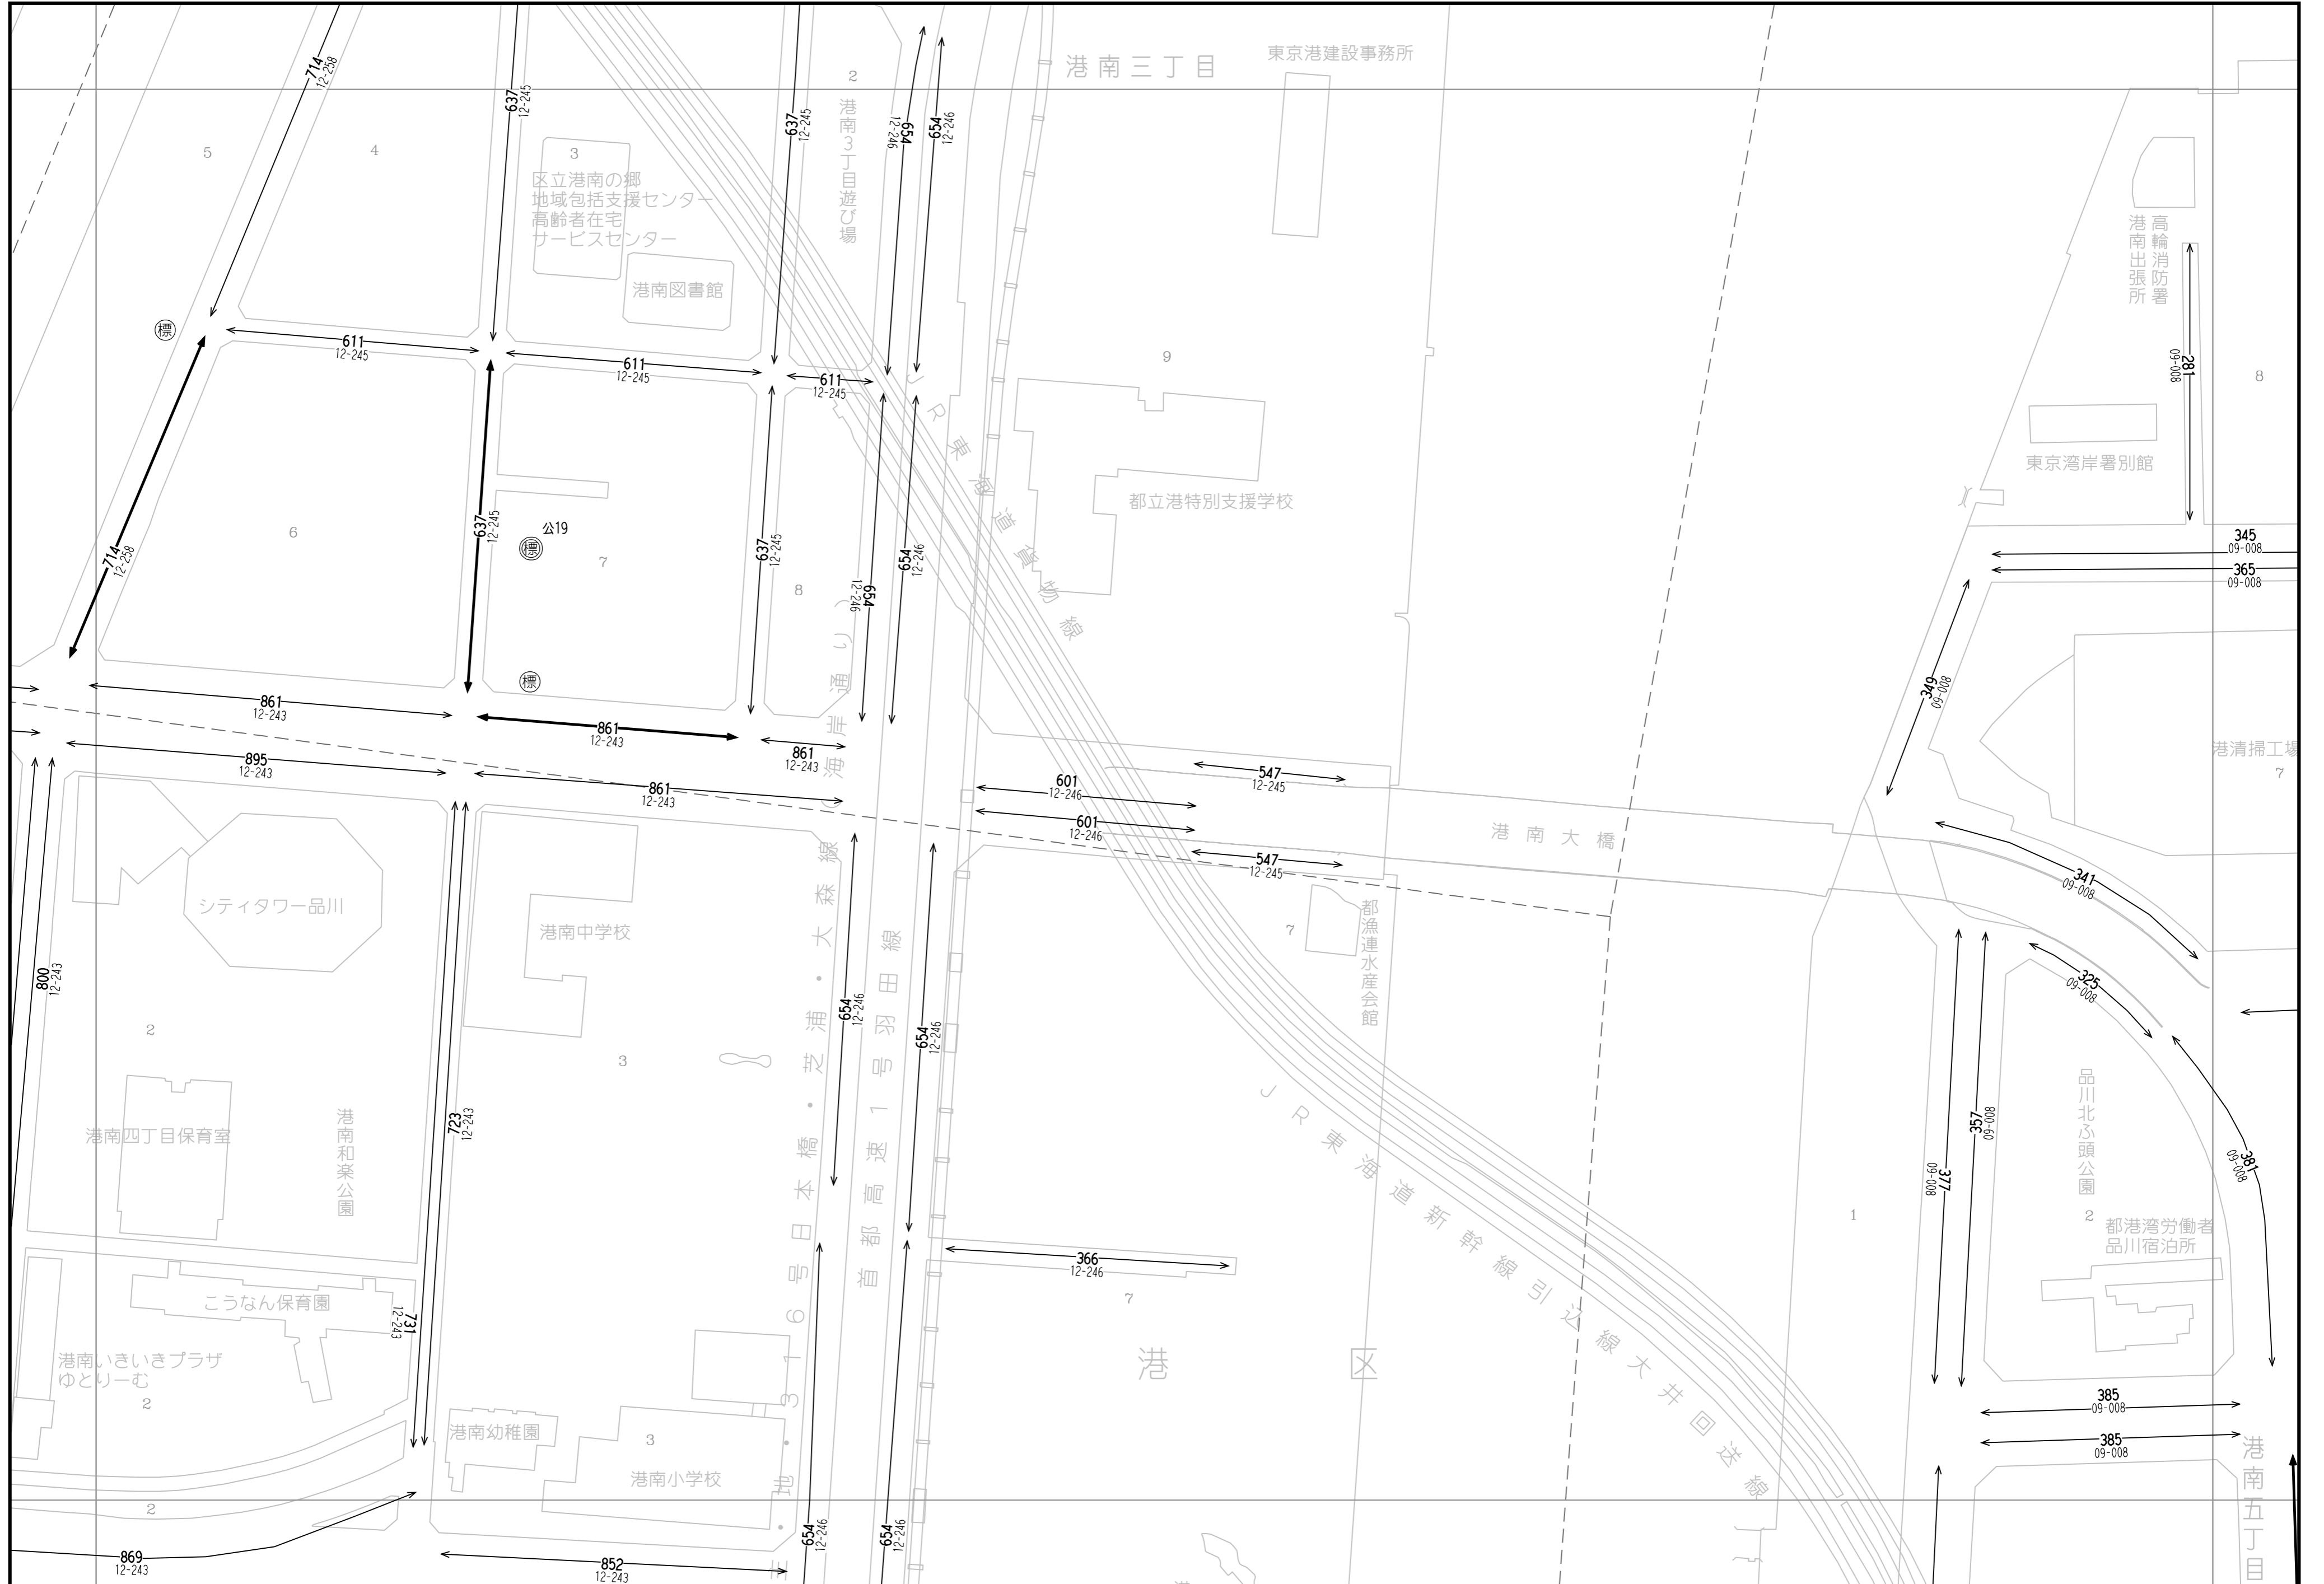

60	61	62
67	68	69
74	75	76

「この地図は、国土地理院長の承認（平成24関公第269号）を得て作成した東京都地形図（S=1:2,500）を使用（27都市基交第94号）して作成したものである。無断複製を禁ずる。」