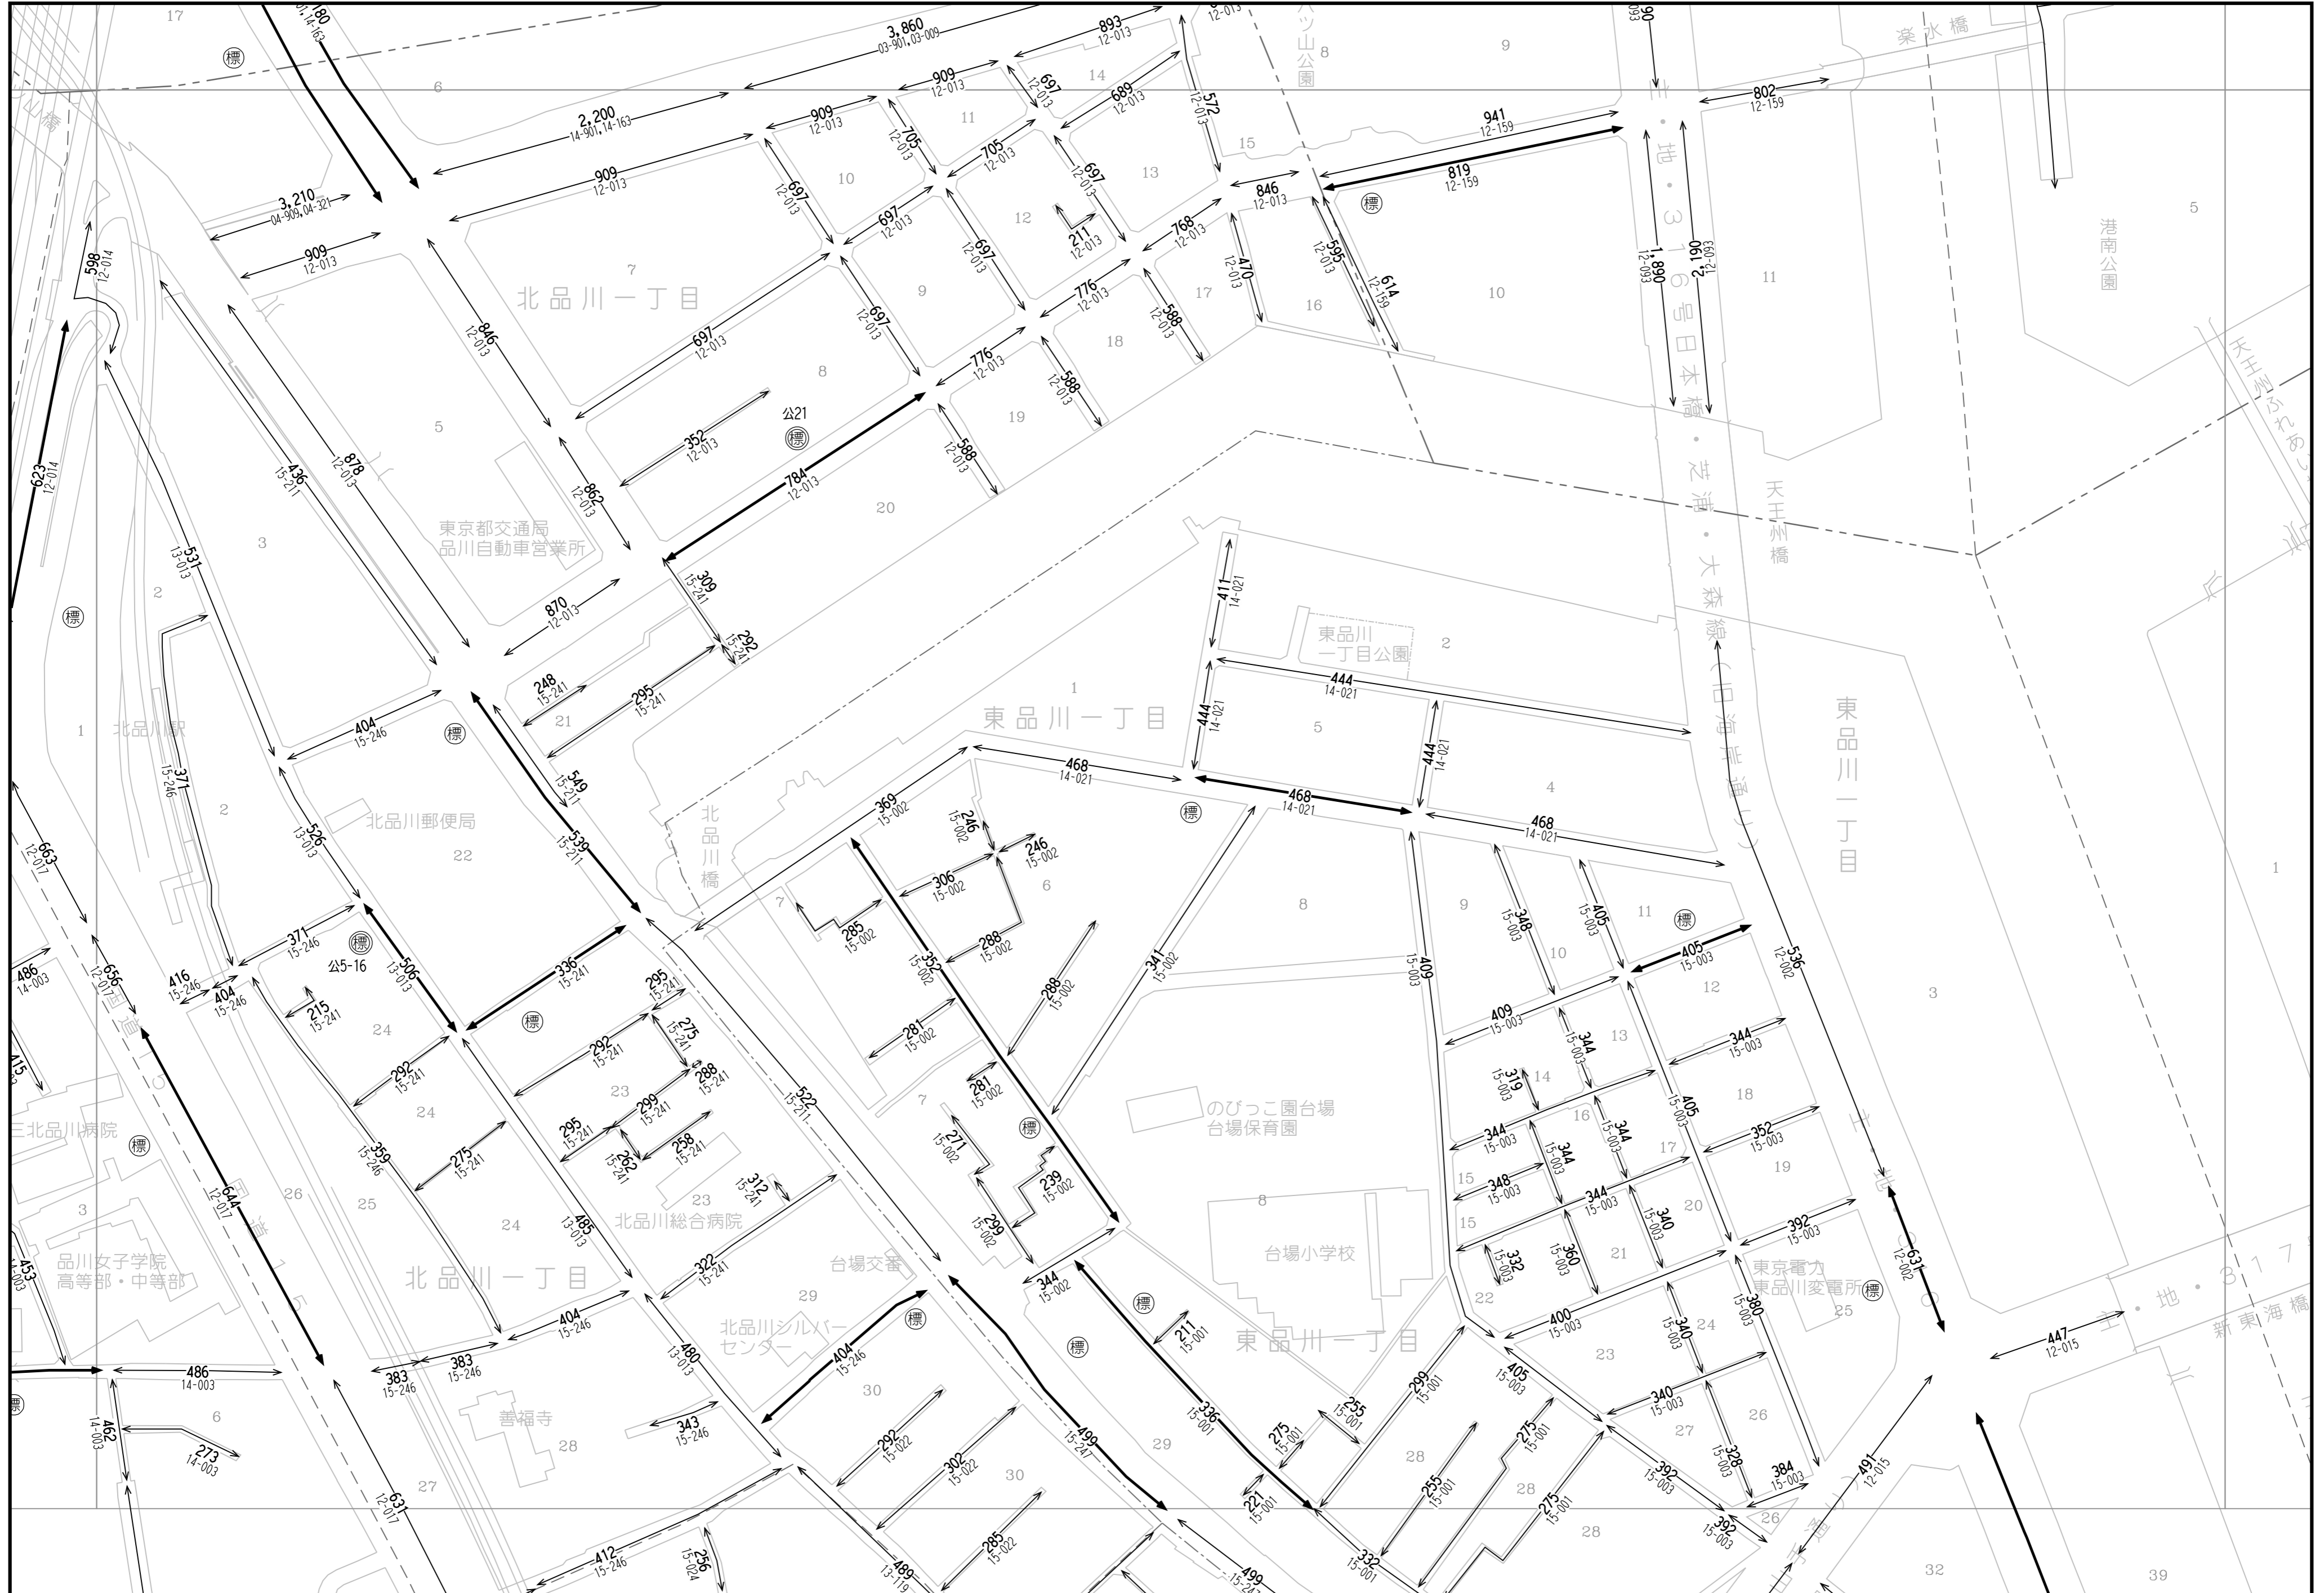

73	74	75
79	80	81
品川32	品川33	品川34

「この地図は、国土地理院長の承認（平成24関公第269号）を得て作成した東京都地形図（S=1:2,500）を使用（27都市基交第94号）して作成したものである。無断複製を禁ずる。」