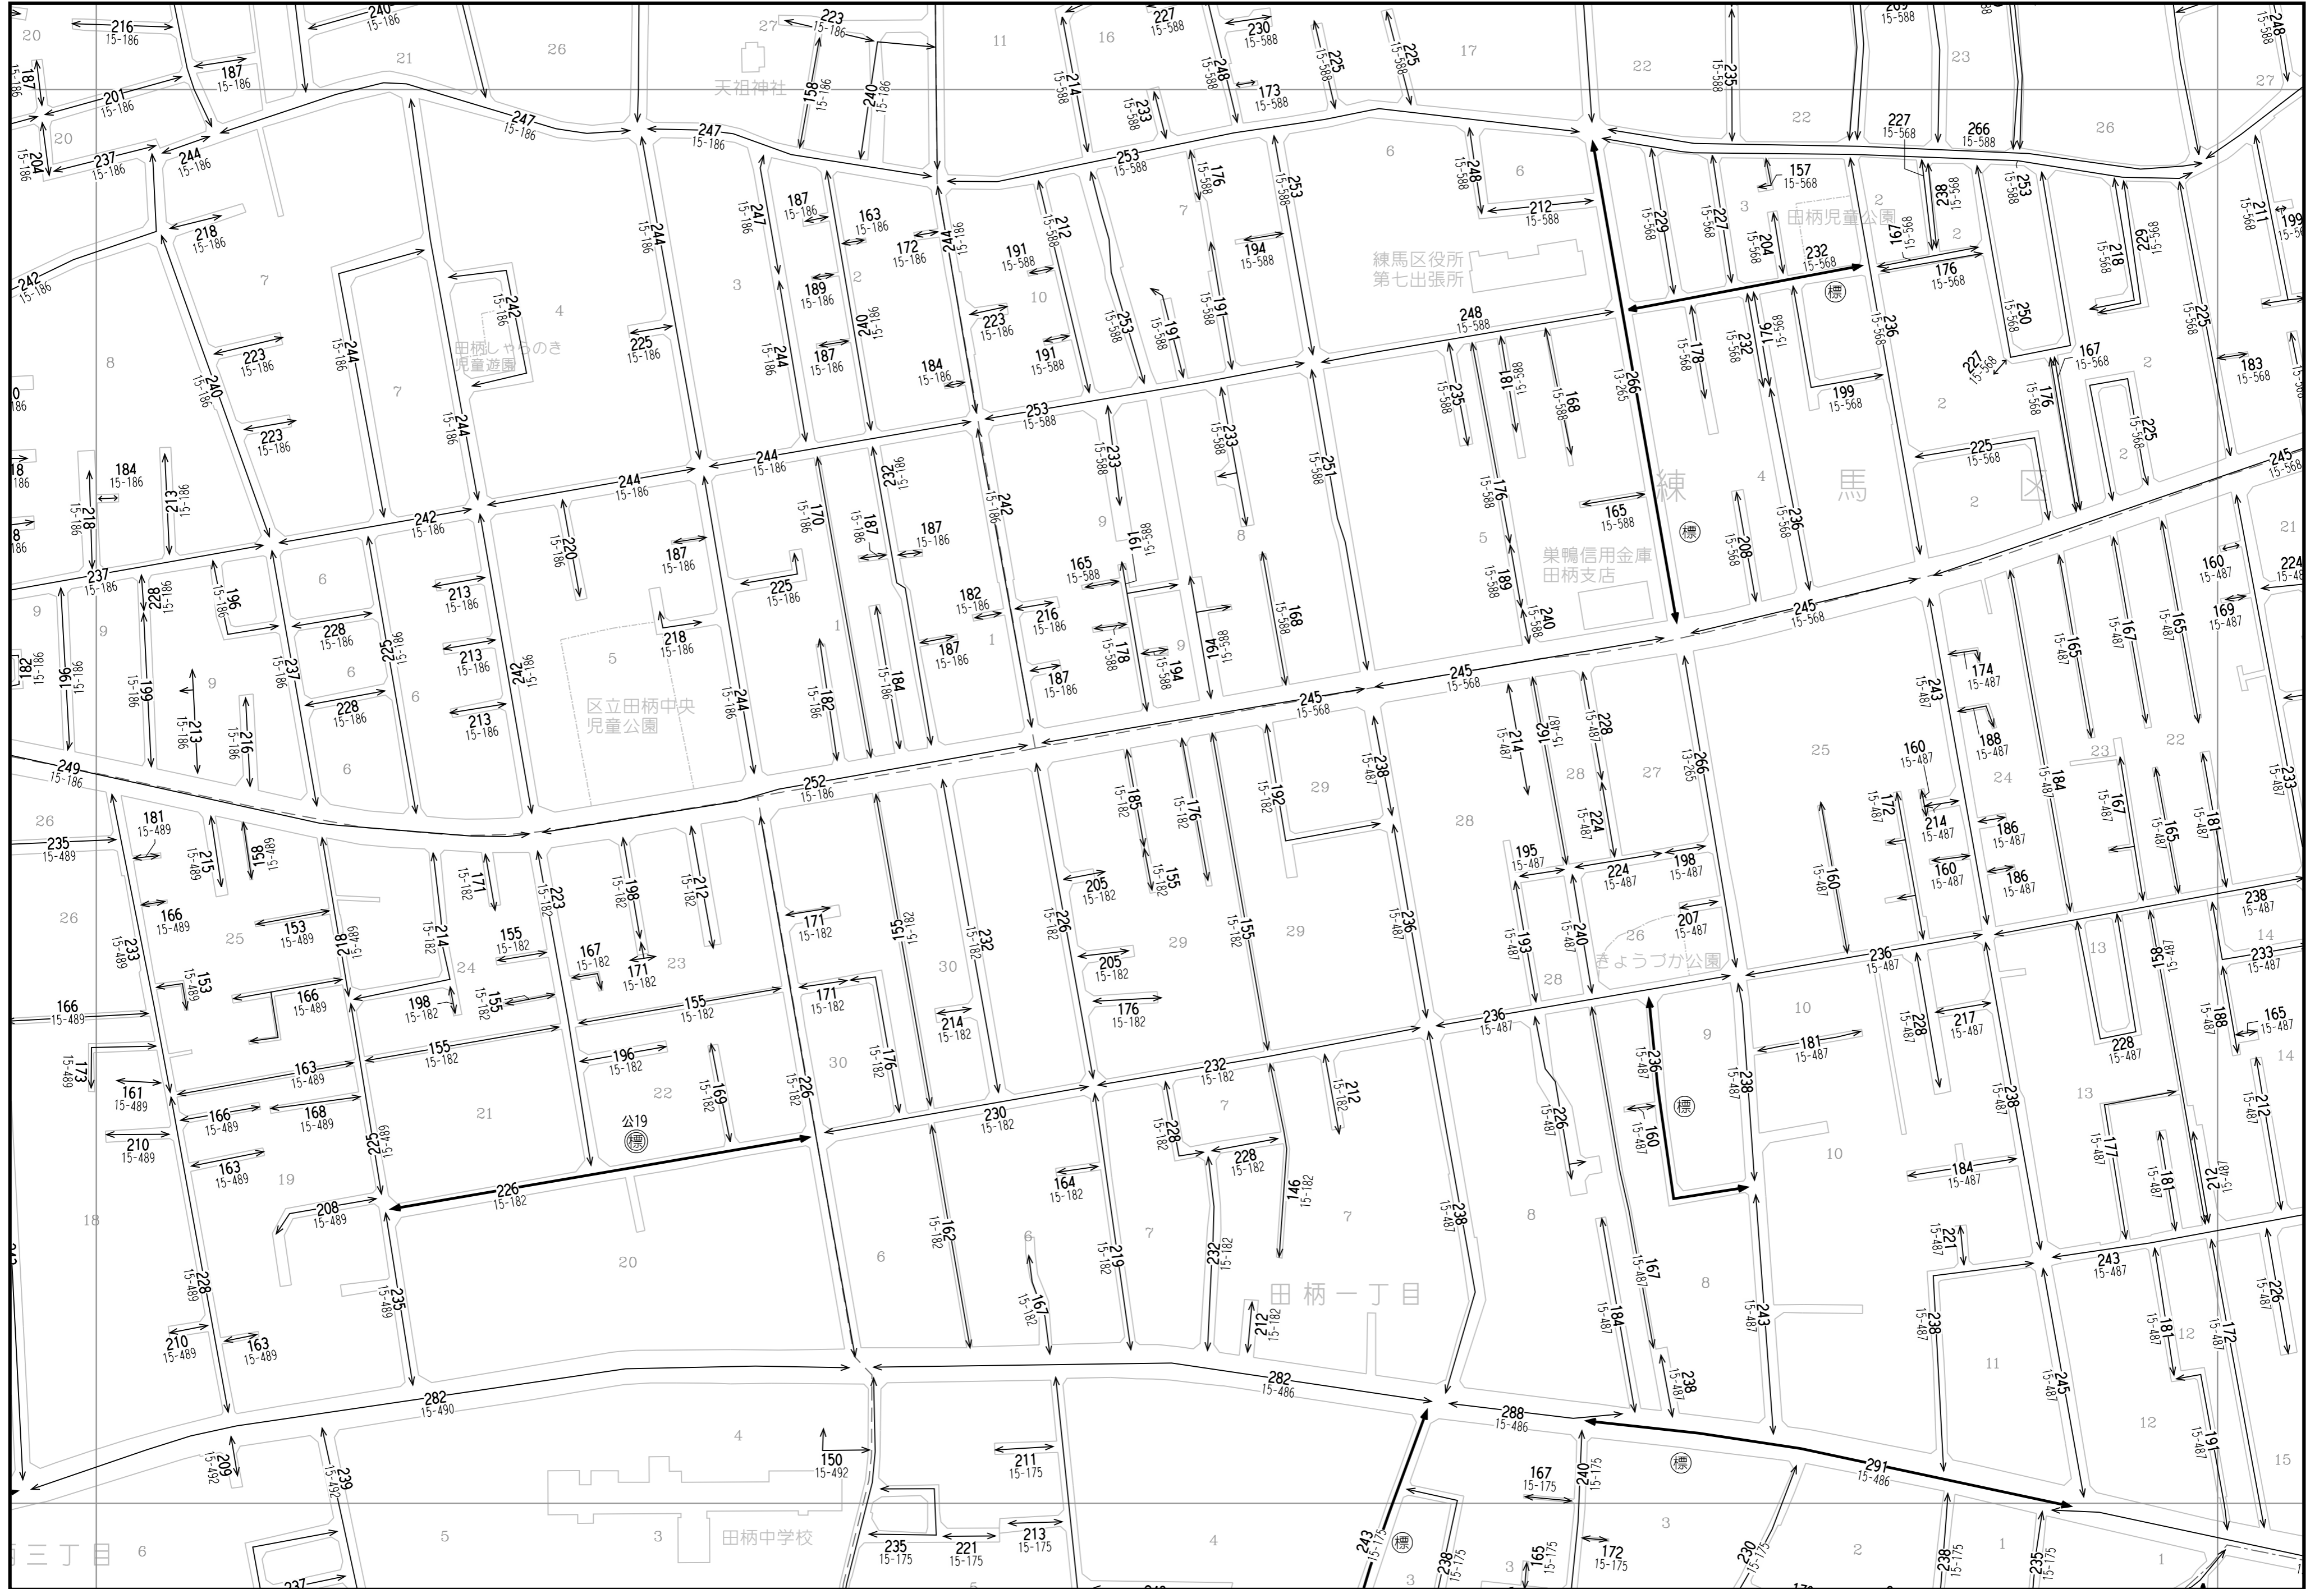

27	28	29
41	42	43
56	57	58

「この地図は、国土地理院長の承認（平成24関公第269号）を得て作成した東京都地形図（S=1:2,500）を使用（27都市基交第94号）して作成したものである。無断複製を禁ずる。」