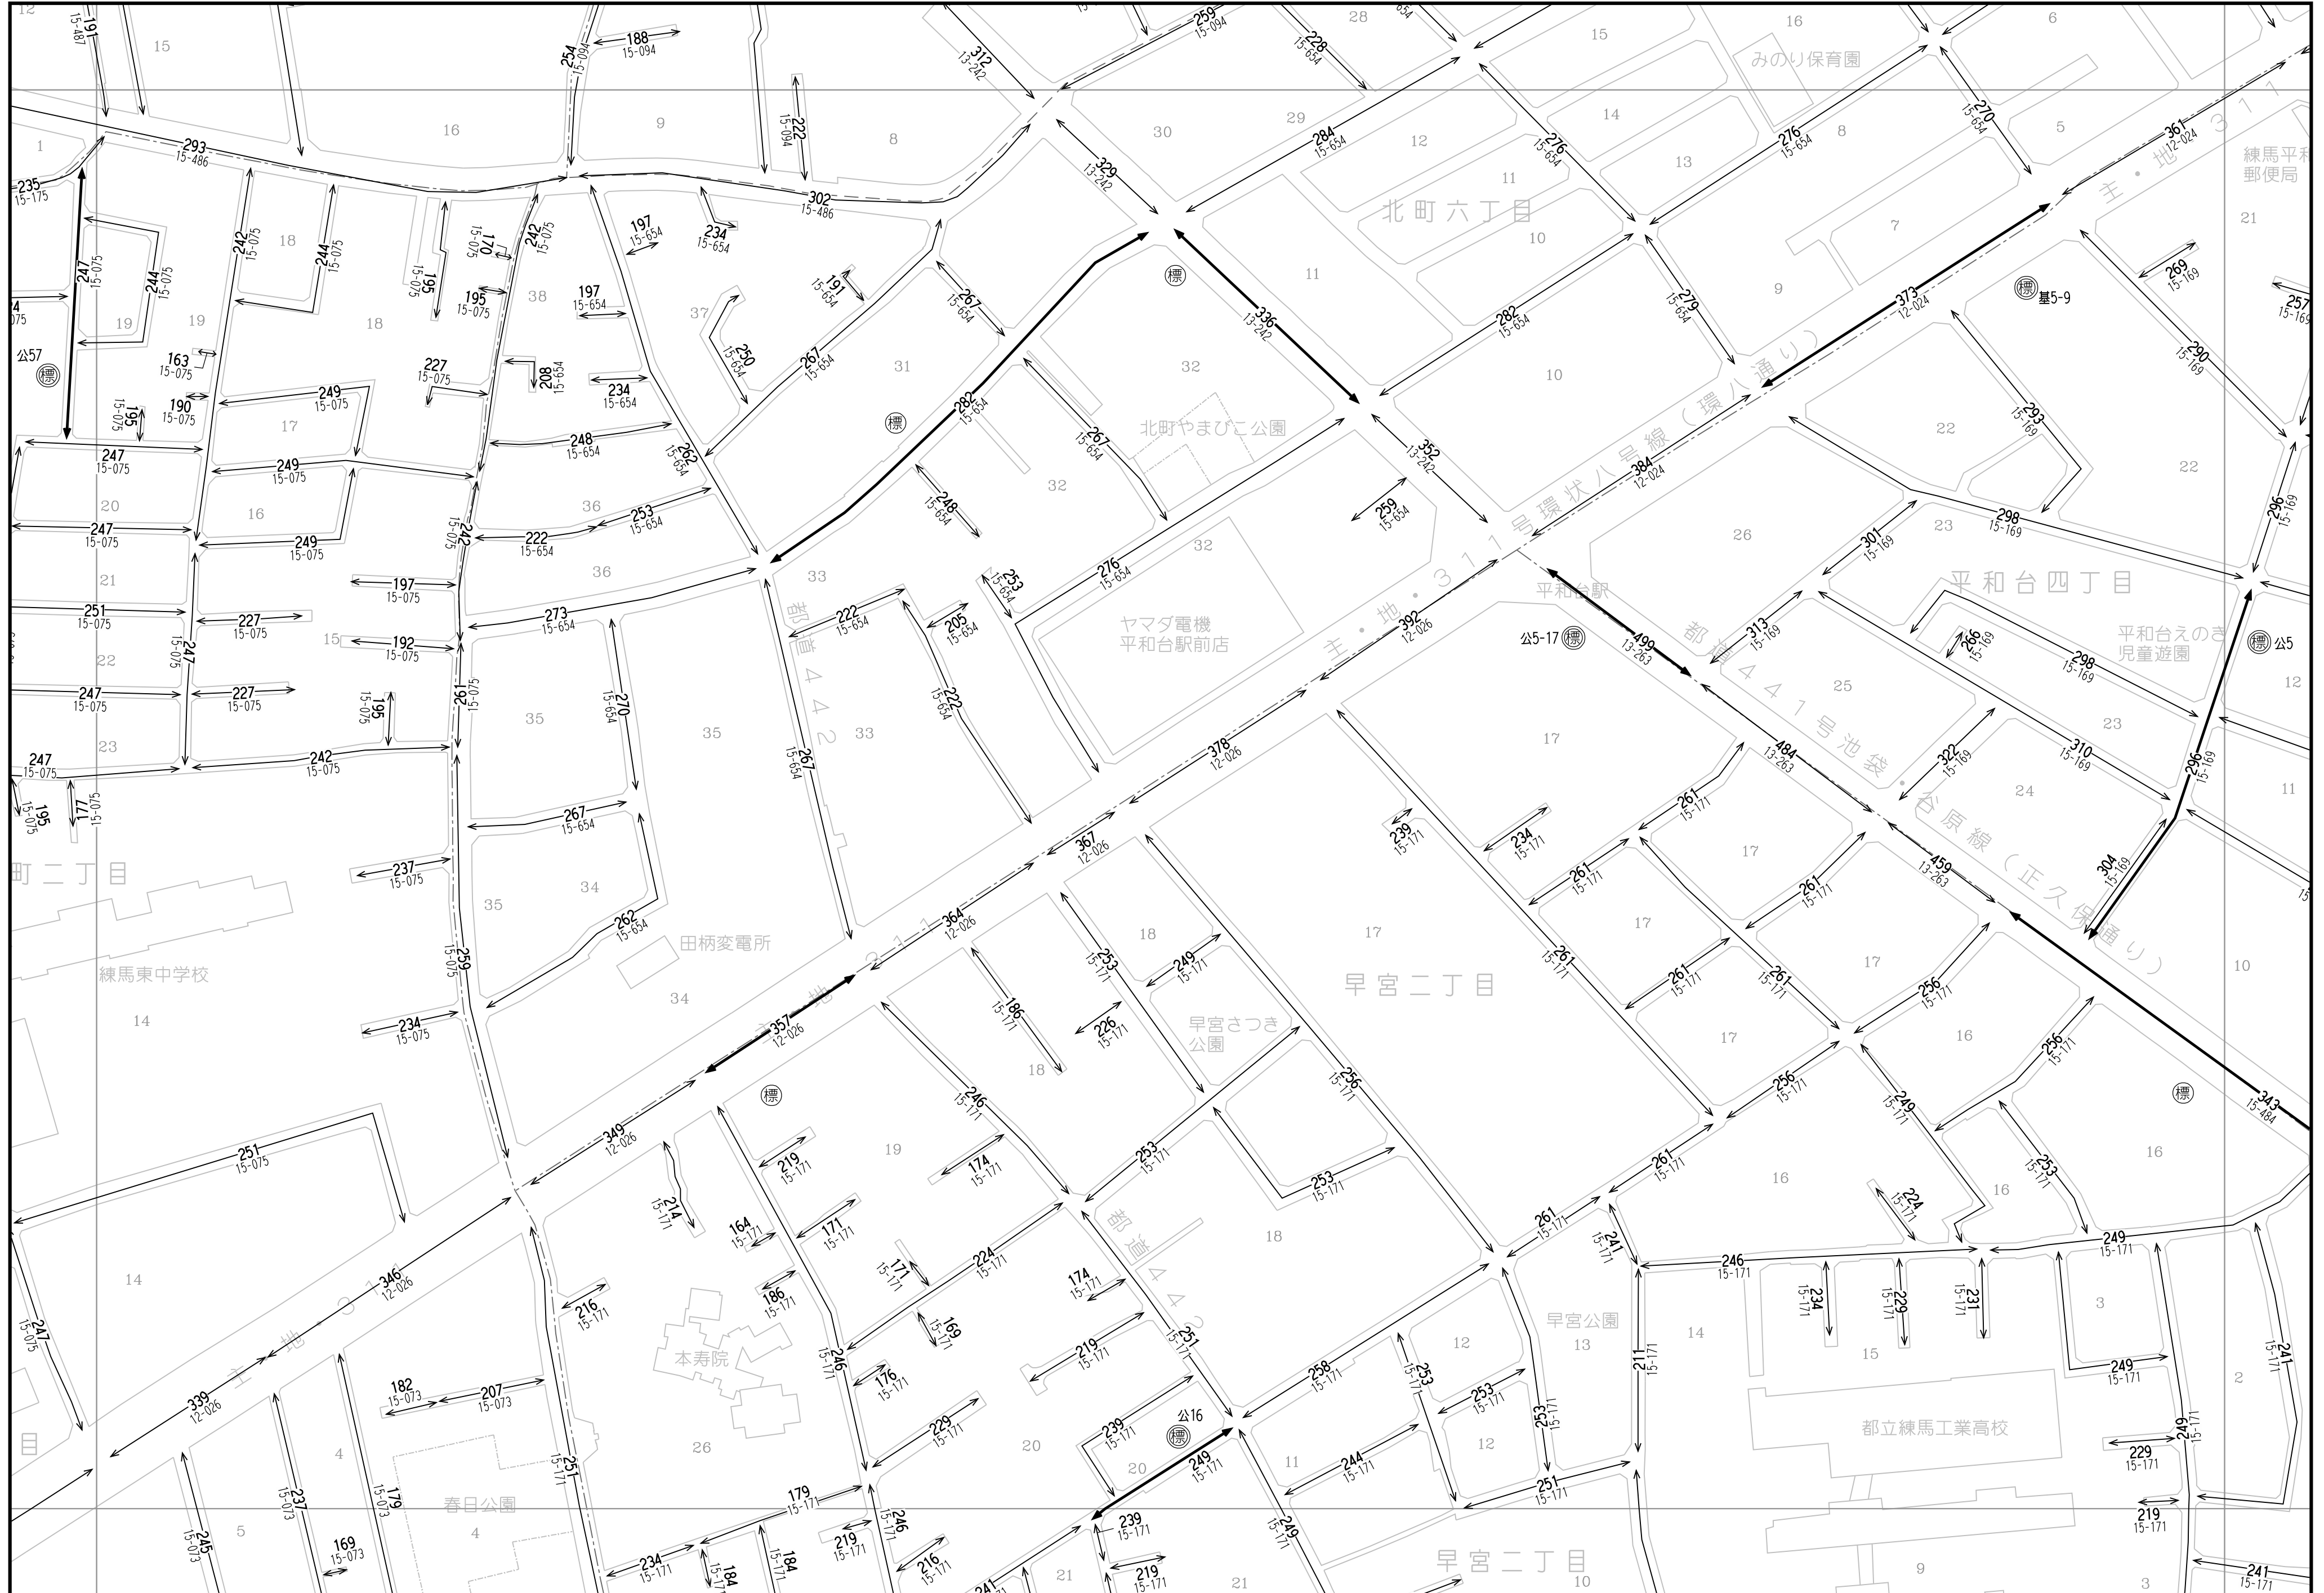

42	43	44
57	58	59
71	72	73

「この地図は、国土地理院長の承認（平成24関公第269号）を得て作成した東京都地形図（S=1:2,500）を使用（27都市基交第94号）して作成したものである。無断複製を禁ずる。」