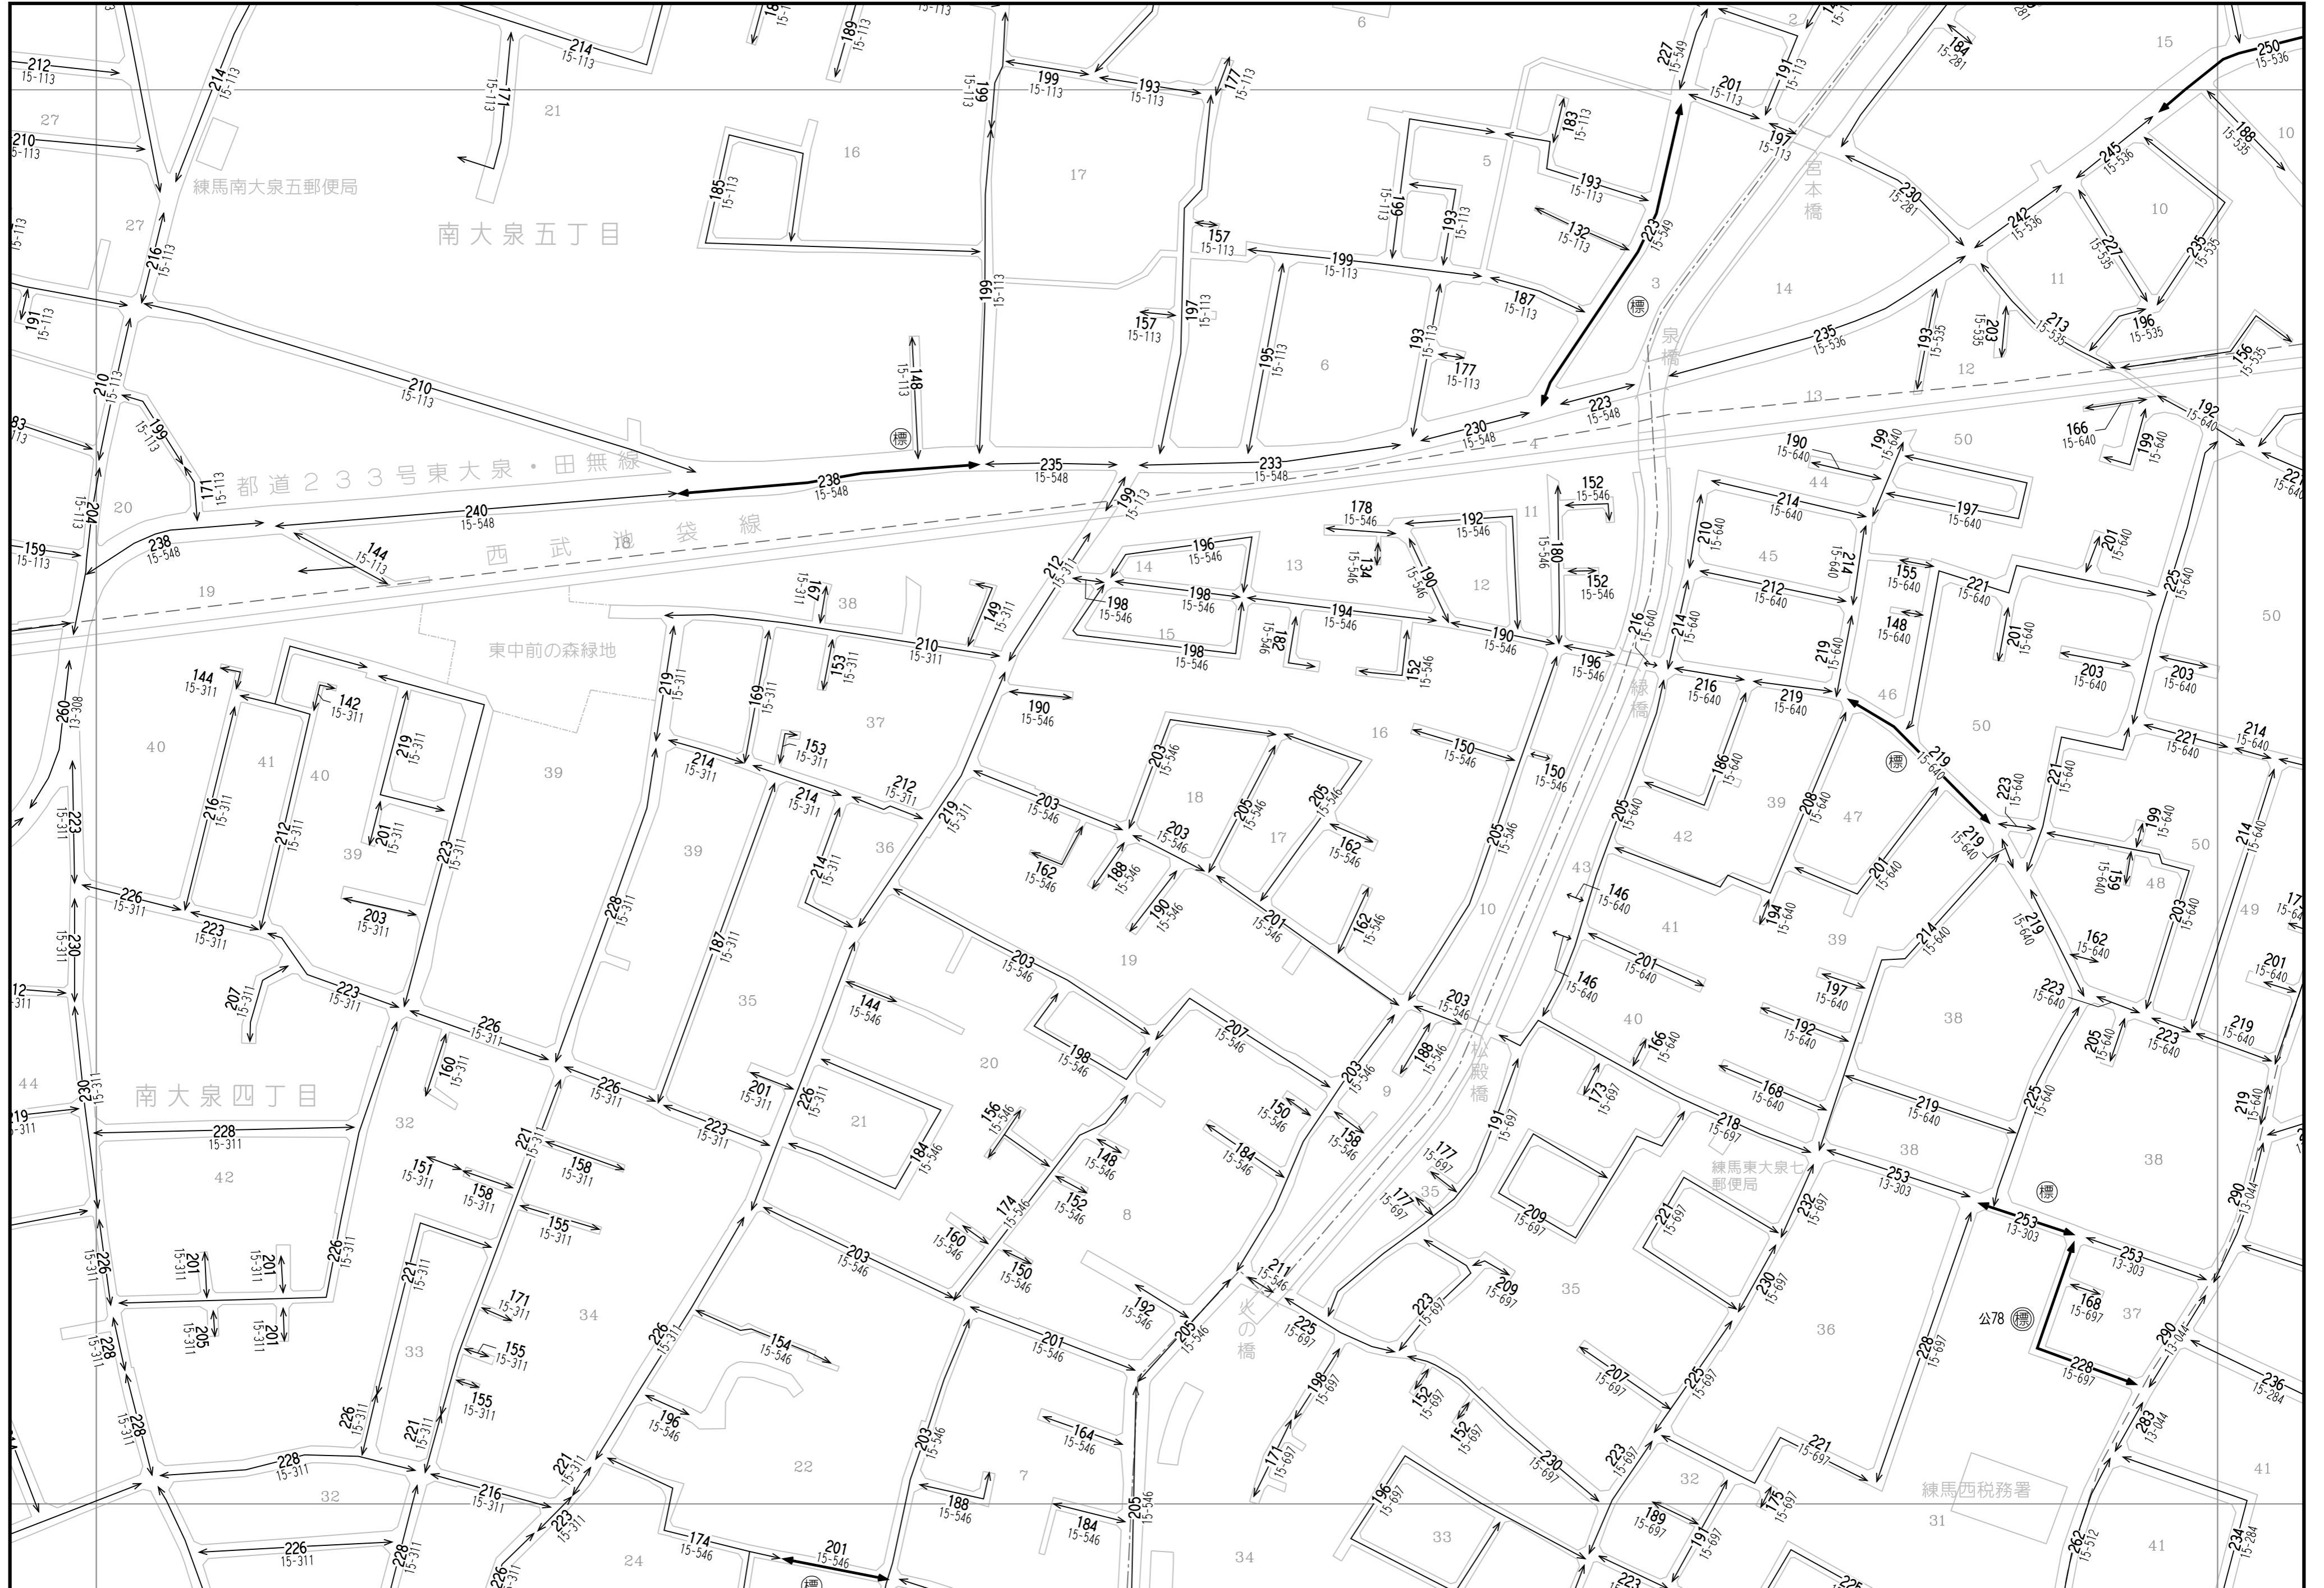

62	63	64
76	77	78
90	91	92

「この地図は、国土院院長の承認（平成24関公第269号）を得て作成した東京都地形図（S=1:2,500）を使用（27都市基交第94号）して作成したものである。無断複製を禁ずる。」